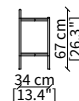

cod. 16618G

Libreria 180x34 cm / Bookcase 180x34 cm