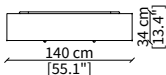

cod. 16617G

Libreria 140x34 cm / Bookcase 140x34 cm