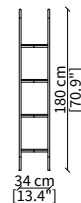

cod. 16600G

Libreria 180x34 cm / Bookcase 180x34 cm

COMODINO / NIGHT TABLE

cod. 16622

Comodino 47x49 cm / Night table 47x49 cm