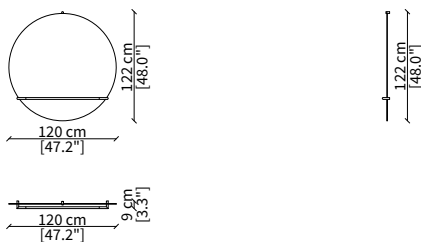

### SPECCHI / MIRRORS

**cod. 16625**

Specchio rotondo Ø 80 cm / Round mirror Ø 80 cm

**cod. 16614**

Specchio rotondo Ø 120 cm / Round mirror Ø 120 cm

**cod. 16626**

Specchio quadrato 84x80 cm  
Square mirror 84x80 cm