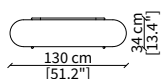

CONSOLES

cod. 16623G

Console 130x34 cm