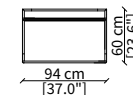

cod. 16610

Server 45x94 cm