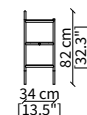

CONSOLES

cod. 16623G

Console 130x34 cm