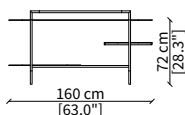

#### cod. 16610

Server 45x94 cm

#### cod. 16624G

Console 160x34 cm

Dimensioni espresse in cm se non diversamente indicato.  
L'Azienda si riserva il diritto di apportare modifiche ai modelli senza preavviso.  
Tolleranza sulle misure indicate di +/- 2%.