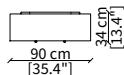

LIBRERIE / BOOKCASES

cod. 16616G

Libreria 90x34 cm / Bookcase 90x34 cm