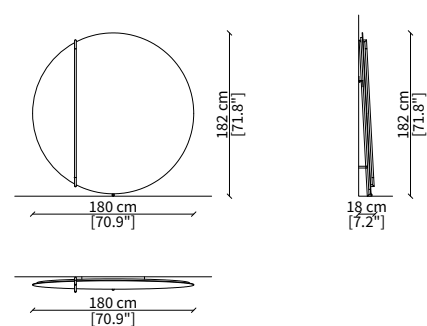

### SPECCHI / MIRRORS

**cod. 16625**

Specchio rotondo Ø 80 cm / Round mirror Ø 80 cm

**cod. 16614**

Specchio rotondo Ø 120 cm / Round mirror Ø 120 cm

**cod. 16626**

Specchio quadrato 84x80 cm  
Square mirror 84x80 cm

**cod. 16628**

Specchio quadrato 124x120 cm  
Square mirror 124x120 cm

**cod. 16629**

Specchio rettangolare 49x45 cm  
Rectangular mirror 49x45 cm

**cod. 16627**

Specchio da pavimento rotondo Ø 180 cm  
Round floor mirror Ø 180 cm

**cod. 16630**

Specchio da pavimento rettangolare 100x185 cm  
Rectangular floor mirror 100x185 cm

Dimensioni espresse in cm se non diversamente indicato.  
L'Azienda si riserva il diritto di apportare modifiche ai modelli senza preavviso.  
Tolleranza sulle misure indicate di +/- 2%.