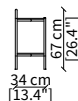

cod. 16617G

Libreria 140x34 cm / Bookcase 140x34 cm