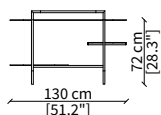

#### cod. 16610

Server 45x94 cm

#### cod. 16624G

Console 160x34 cm

Dimensioni espresse in cm se non diversamente indicato.  
L'Azienda si riserva il diritto di apportare modifiche ai modelli senza preavviso.  
Tolleranza sulle misure indicate di +/- 2%.