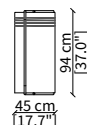

#### cod. 16608

Server 45x49 cm

#### cod. 16609

Server 45x64 cm

#### cod. 16610

Server 45x94 cm

#### cod. 16624G

Console 160x34 cm

Dimensioni espresse in cm se non diversamente indicato.  
L'Azienda si riserva il diritto di apportare modifiche ai modelli senza preavviso.  
Tolleranza sulle misure indicate di +/- 2%.