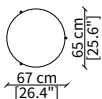

cod. 16605

Pouf rotondo 67x65 cm / Round pouf 67x65 cm