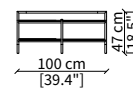

cod. 16611

Tavolino quadrato 102x104 cm
Square small table 102x104 cm