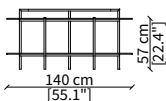

cod. 16617G

Libreria 140x34 cm / Bookcase 140x34 cm