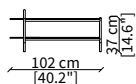

cod. 16612

Tavolino rotondo 102x100 cm
Round small table 102x100 cm

SERVERS

cod. 16608

Server 45x49 cm