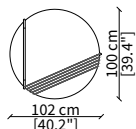

cod. 16612

Tavolino rotondo 102x100 cm
Round small table 102x100 cm

SERVERS

cod. 16608

Server 45x49 cm