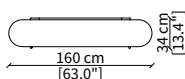

cod. 16624G

Console 160x34 cm

Dimensioni espresse in cm se non diversamente indicato.
L'Azienda si riserva il diritto di apportare modifiche ai modelli senza preavviso.
Tolleranza sulle misure indicate di +/- 2%.

Dimensions in centimeter if not differently indicated.
The Company reserves the right to change the models without any advance notice.
Tolerance on the given sizes +/- 2%.