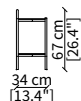

LIBRERIE / BOOKCASES

cod. 16616G

Libreria 90x34 cm / Bookcase 90x34 cm