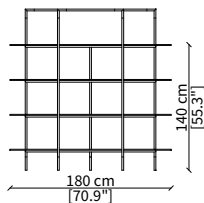

cod. 16600G

Libreria 180x34 cm / Bookcase 180x34 cm

COMODINO / NIGHT TABLE

cod. 16622

Comodino 47x49 cm / Night table 47x49 cm

Dimensioni espresse in cm se non diversamente indicato.
L'Azienda si riserva il diritto di apportare modifiche ai modelli senza preavviso.
Tolleranza sulle misure indicate di +/- 2%.

Dimensions in centimeter if not differently indicated.
The Company reserves the right to change the models without any advance notice.
Tolerance on the given sizes +/- 2%.