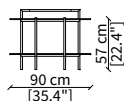

LIBRERIE / BOOKCASES

cod. 16616G

Libreria 90x34 cm / Bookcase 90x34 cm