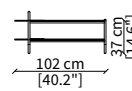

cod. 16611

Tavolino quadrato 102x104 cm
Square small table 102x104 cm