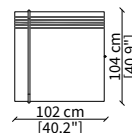

cod. 16611

Tavolino quadrato 102x104 cm
Square small table 102x104 cm