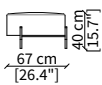

cod. 16605

Pouf rotondo 67x65 cm / Round pouf 67x65 cm