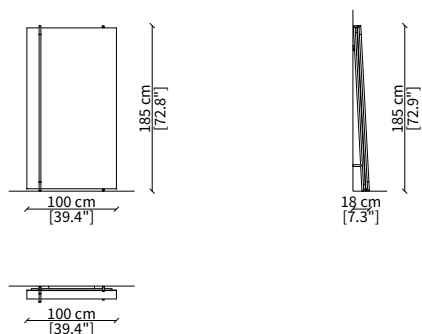

### SPECCHI / MIRRORS

**cod. 16625**

Specchio rotondo Ø 80 cm / Round mirror Ø 80 cm

**cod. 16614**

Specchio rotondo Ø 120 cm / Round mirror Ø 120 cm

**cod. 16626**

Specchio quadrato 84x80 cm  
Square mirror 84x80 cm

**cod. 16628**

Specchio quadrato 124x120 cm  
Square mirror 124x120 cm

**cod. 16629**

Specchio rettangolare 49x45 cm  
Rectangular mirror 49x45 cm

**cod. 16627**

Specchio da pavimento rotondo Ø 180 cm  
Round floor mirror Ø 180 cm

**cod. 16630**

Specchio da pavimento rettangolare 100x185 cm  
Rectangular floor mirror 100x185 cm

Dimensioni espresse in cm se non diversamente indicato.  
L'Azienda si riserva il diritto di apportare modifiche ai modelli senza preavviso.  
Tolleranza sulle misure indicate di +/- 2%.