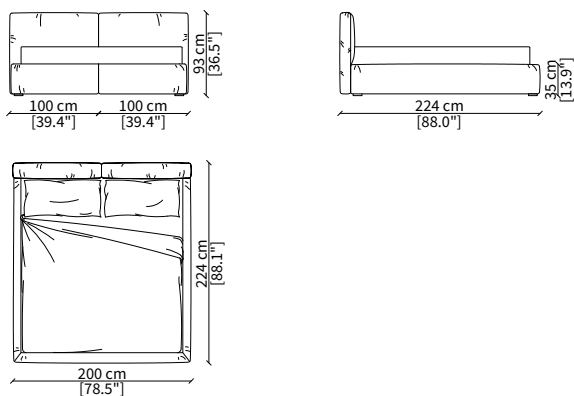

#### cod. 17400

Letto per materasso 140x200 cm / Bed mattress size 140x200 cm

#### cod. 17402

Letto per materasso 180x200 cm / Bed mattress size 180x200 cm

Dimensioni espresse in cm se non diversamente indicato.  
L'Azienda si riserva il diritto di apportare modifiche ai modelli senza preavviso.  
Tolleranza sulle misure indicate di +/- 2%.