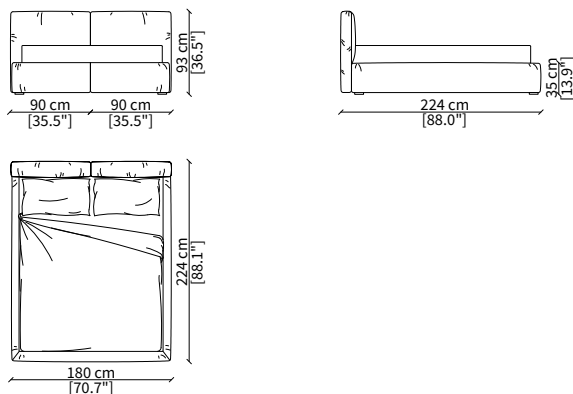

cod. 17401

Letto per materasso 160x200 cm / Bed mattress size 160x200 cm