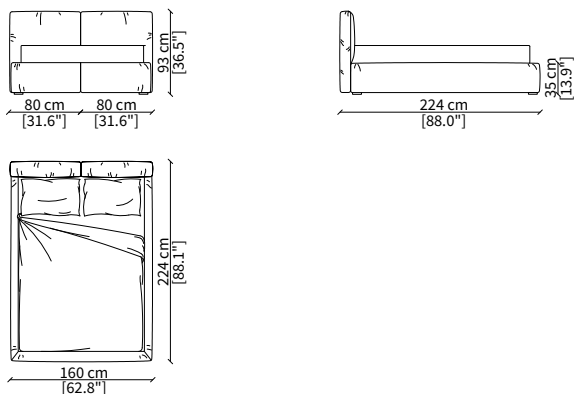

COOPER LETTO

Design R&D Frigerio

LETTI - BEDS

cod. 17400

Letto per materasso 140x200 cm / Bed mattress size 140x200 cm