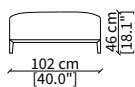

TAYLOR POUF

Design R&D Frigerio

POUFS

cod. 12738

Elemento con top in cuoio 102x102 cm
Element with hide top 102x102 cm