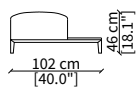

TAYLOR POUF

Design R&D Frigerio

POUFS

cod. 12738

Elemento con top in cuoio 102x102 cm
Element with hide top 102x102 cm