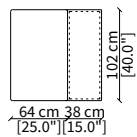

TAYLOR POUF

Design R&D Frigerio

POUFS

cod. 12738

Elemento con top in cuoio 102x102 cm
Element with hide top 102x102 cm