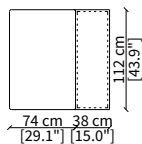

TAYLOR POUF

Design R&D Frigerio

POUFS

cod. 12738

Elemento con top in cuoio 102x102 cm
Element with hide top 102x102 cm

cod. 12739

Elemento con top in cuoio 112x112 cm
Element with hide top 112x112 cm

cod. 12740

Elemento con top in cuoio 102x205 cm
Element with hide top 102x205 cm

Dimensioni espresse in cm se non diversamente indicato.
L'Azienda si riserva il diritto di apportare modifiche ai modelli senza preavviso.
Tolleranza sulle misure indicate di +/- 2%.

Dimensions in centimeter if not differently indicated.
The Company reserves the right to change the models without any advance notice.
Tolerance on the given sizes +/- 2%.

TAYLOR POUF
Design R&D Frigerio