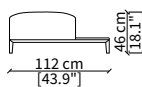

cod. 12739

Elemento con top in cuoio 112x112 cm
Element with hide top 112x112 cm