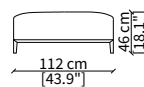

cod. 12739

Elemento con top in cuoio 112x112 cm
Element with hide top 112x112 cm