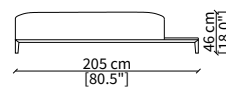

Elemento con top in cuoio 102x205 cm
Element with hide top 102x205 cm

Dimensioni espresse in cm se non diversamente indicato.
L'Azienda si riserva il diritto di apportare modifiche ai modelli senza preavviso.
Tolleranza sulle misure indicate di +/- 2%.