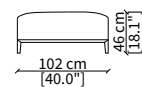

Elemento con top in cuoio 102x205 cm
Element with hide top 102x205 cm

Dimensioni espresse in cm se non diversamente indicato.
L'Azienda si riserva il diritto di apportare modifiche ai modelli senza preavviso.
Tolleranza sulle misure indicate di +/- 2%.