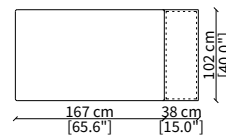

TAYLOR POUF

Design R&D Frigerio

POUFS

cod. 12738

Elemento con top in cuoio 102x102 cm
Element with hide top 102x102 cm

cod. 12739

Elemento con top in cuoio 112x112 cm
Element with hide top 112x112 cm

cod. 12740

Elemento con top in cuoio 102x205 cm
Element with hide top 102x205 cm

Dimensioni espresse in cm se non diversamente indicato.
L'Azienda si riserva il diritto di apportare modifiche ai modelli senza preavviso.
Tolleranza sulle misure indicate di +/- 2%.