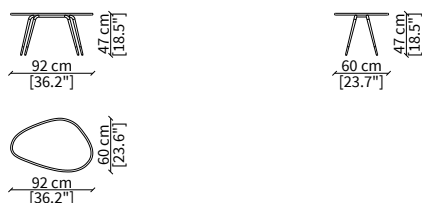

SMART
Design Euro Sironi

TAVOLINI / SMALL TABLES

cod. 13600

Tavolino 140x60 cm/ Small table 140x60 cm

cod. 13601

Tavolino 140x42 cm/ Small table 140x42 cm

cod. 13602

Tavolino 62x65 cm/ Small table 62x65 cm

cod. 13603

Tavolino 92x60 cm/ Small table 92x60 cm

Dimensioni espresse in cm se non diversamente indicato.
L'Azienda si riserva il diritto di apportare modifiche ai modelli senza preavviso.
Tolleranza sulle misure indicate di +/- 2%.

Dimensions in centimeter if not differently indicated.
The Company reserves the right to change the models without any advance notice.
Tolerance on the given sizes +/- 2%.

SMART

Design Euro Sironi

METALLI / METALS