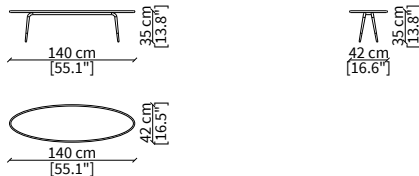

SMART
Design Euro Sironi

TAVOLINI / SMALL TABLES

cod. 13600

Tavolino 140x60 cm/ Small table 140x60 cm

cod. 13601

Tavolino 140x42 cm/ Small table 140x42 cm

cod. 13602

Tavolino 62x65 cm/ Small table 62x65 cm

cod. 13603

Tavolino 92x60 cm/ Small table 92x60 cm

Dimensioni espresse in cm se non diversamente indicato.
L'Azienda si riserva il diritto di apportare modifiche ai modelli senza preavviso.
Tolleranza sulle misure indicate di +/- 2%.

Dimensions in centimeter if not differently indicated.
The Company reserves the right to change the models without any advance notice.
Tolerance on the given sizes +/- 2%.

SMART

Design Euro Sironi

METALLI / METALS