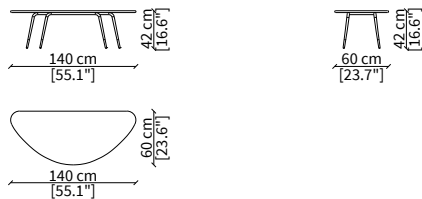

SMART
Design Euro Sironi

TAVOLINI / SMALL TABLES

cod. 13600

Tavolino 140x60 cm/ Small table 140x60 cm

cod. 13601

Tavolino 140x42 cm/ Small table 140x42 cm

cod. 13602

Tavolino 62x65 cm/ Small table 62x65 cm

cod. 13603

Tavolino 92x60 cm/ Small table 92x60 cm

Dimensioni espresse in cm se non diversamente indicato.
L'Azienda si riserva il diritto di apportare modifiche ai modelli senza preavviso.
Tolleranza sulle misure indicate di +/- 2%.