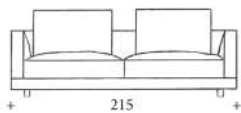

Linea

SCHEDA TECNICA

Imbottitura: base rivestita in poliuretano espanso a densità differenziata. Cuscino di seduta in poliuretano espanso indeformabile a densità differenziata ricoperto da foderina in latex canalizzata.

Cuscino di schiena in latex canalizzata con inserto in poliuretano espanso indeformabile a densità differenziata.

Struttura: intelaiatura in legno di varie essenze e molleggio con cinghie elastiche incrociate interamente ricoperte e con anima in polipropilene.

Rivestimento: tessuto e/o pelle.

Sfoderabilità: totale nella versione tessuto.

Piedi: legno massello verniciato.

TECH SHEET

Padding: base covered with different density non-deforming polyurethane foam. Seat cushion in different density non-deforming polyurethane foam coated with channeled latex. Back cushion in channeled latex and different density non-deforming polyurethane foam.

Structure: frame in different kinds of wood and support with interwoven elastic webbing, completely covered and reinforced with polypropylene.

Upholstery: fabric and/or leather.

Removable covers: total only in fabric.

Feet: varnished solid wood.

Divano Sofa