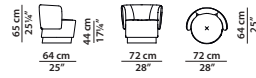

metallo ottonato satinato
satin brass-coated metal

metallo brunito spazzolato a mano
hand-finished burnished metal

metallo nichelato satinato
satin nicked metal

72 x 64 h64 cm - 28 x 25 h25"

Poltrona. Armchair.

72 x 64 h65 cm - 28 x 25 h25¼"

Poltrona con base girevole.
Revolving armchair.

41 x 41 h42 cm - 16 x 16 h16½"

Pouf.

58 x 56 h42 cm - 22½ x 21¾ h16½"

Pouf.

Disponibile anche in mongolia e montone.
Also available in mongolia and mouton.