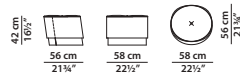

metallo ottonato satinato
satin brass-coated metal

metallo brunito spazzolato a mano
hand-finished burnished metal

metallo nichelato satinato
satin nicked metal

72 x 64 h64 cm - 28 x 25 h25"

Poltrona. Armchair.

72 x 64 h65 cm - 28 x 25 h25¼"

Poltrona con base girevole.
Revolving armchair.

41 x 41 h42 cm - 16 x 16 h16½"

Pouf.

58 x 56 h42 cm - 22½ x 21¾ h16½"

Pouf.

Disponibile anche in mongolia e montone.
Also available in mongolia and mouton.

Ø122 h28 cm - Ø47½ h11½"

Pouf.