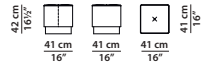

metallo ottonato satinato
satin brass-coated metal

metallo brunito spazzolato a mano
hand-finished burnished metal

metallo nichelato satinato
satin nicked metal

72 x 64 h64 cm - 28 x 25 h25"

Poltrona. Armchair.

72 x 64 h65 cm - 28 x 25 h25¼"

Poltrona con base girevole.
Revolving armchair.

41 x 41 h42 cm - 16 x 16 h16½"

Pouf.

58 x 56 h42 cm - 22½ x 21¾ h16½"

Pouf.

Disponibile anche in mongolia e montone.
Also available in mongolia and mouton.