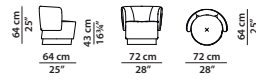

metallo ottonato satinato
satin brass-coated metal

metallo brunito spazzolato a mano
hand-finished burnished metal

metallo nichelato satinato
satin nicked metal

72 x 64 h64 cm - 28 x 25 h25"

Poltrona. Armchair.

72 x 64 h65 cm - 28 x 25 h25¼"

Poltrona con base girevole.
Revolving armchair.

41 x 41 h42 cm - 16 x 16 h16½"

Pouf.

58 x 56 h42 cm - 22½ x 21¾ h16½"

Pouf.

Disponibile anche in mongolia e montone.
Also available in mongolia and mouton.