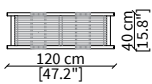

HULI

Design Federica Biasi

SGABELLO / STOOL

cod. 17903

Sgabello 61x40xh42 cm / Stool 61x40xh42 cm

PANCHE / BENCHES

cod. 17904

Panca 120x40xh42 cm / Bench 120x40xh42 cm

cod. 17905

Panca 160x55xh42 cm / Bench 160x55xh42 cm

CUSCINI / CUSHIONS

cod. 17906

Cuscino per sgabello 43x33 cm / Cushion for stool 43x33 cm

cod. 17907

Cuscino per sgabello 43x33 cm / Cushion for stool 43x33 cm