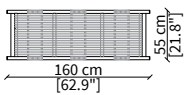

HULI

Design Federica Biasi

SGABELLO / STOOL

cod. 17903

Sgabello 61x40xh42 cm / Stool 61x40xh42 cm

PANCHE / BENCHES

cod. 17904

Panca 120x40xh42 cm / Bench 120x40xh42 cm

cod. 17905

Panca 160x55xh42 cm / Bench 160x55xh42 cm

CUSCINI / CUSHIONS

cod. 17906

Cuscino per sgabello 43x33 cm / Cushion for stool 43x33 cm

cod. 17907

Cuscino per sgabello 43x33 cm / Cushion for stool 43x33 cm