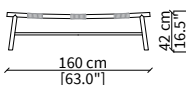

HULI

Design Federica Biasi

SGABELLO / STOOL

cod. 17903

Sgabello 61x40xh42 cm / Stool 61x40xh42 cm

PANCHE / BENCHES

cod. 17904

Panca 120x40xh42 cm / Bench 120x40xh42 cm

cod. 17905

Panca 160x55xh42 cm / Bench 160x55xh42 cm

CUSCINI / CUSHIONS

cod. 17906

Cuscino per sgabello 43x33 cm / Cushion for stool 43x33 cm

cod. 17907

Cuscino per sgabello 43x33 cm / Cushion for stool 43x33 cm