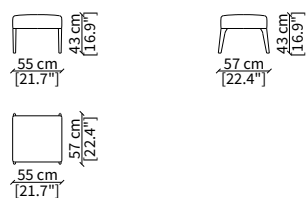

POUF

cod. 11511

Pouf

CUSCINI / CUSHIONS

cod. B01

Cuscino $\varnothing 47$ cm con profilo e bottone
Cushion $\varnothing 47$ cm with piping and button

cod. B02

Cuscino 65×30 cm con profilo e bottone
Cushion 65×30 cm with piping and button

cod. JR

Cuscino $\varnothing 47$ cm con profilo
Cushion $\varnothing 47$ cm with piping

cod. JA

Cuscino 65×30 cm con profilo
Cushion 65×30 cm with piping

cod. JQ

Cuscino 47×47 cm con profilo
Cushion 47×47 cm with piping