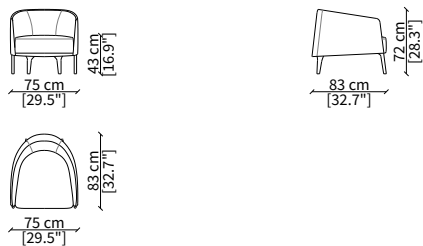

JACKIE POLTRONA E BERGERE

Design Gianfranco Frigerio

POLTRONE / ARMCHAIRS

cod. 11504

Poltrona / Armchair