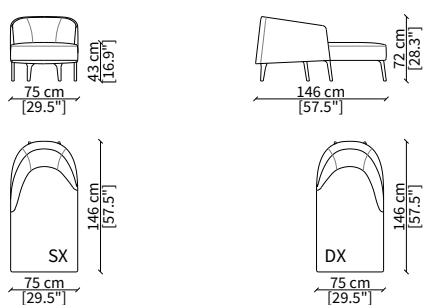

Sedia / Chair

POLTRONCINA / SMALL ARMCHAIR

cod. 11503

Poltroncina / Small Armchair

CHAISE LONGUE

cod. 11507

Chaise Longue

Dimensioni espresse in cm se non diversamente indicato.
L'Azienda si riserva il diritto di apportare modifiche ai modelli senza preavviso.
Tolleranza sulle misure indicate di +/- 2%.

Dimensions in centimeter if not differently indicated.
The Company reserves the right to change the models without any advance notice.
Tolerance on the given sizes +/- 2%.

DIVANETTI / SMALL SOFAS

cod. 11509