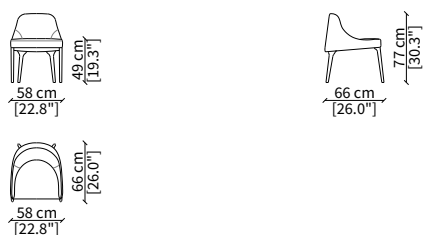

Sedia / Chair

POLTRONCINA / SMALL ARMCHAIR

cod. 11503

Poltroncina / Small Armchair

CHAISE LONGUE

cod. 11507

Chaise Longue

Dimensioni espresse in cm se non diversamente indicato.
L'Azienda si riserva il diritto di apportare modifiche ai modelli senza preavviso.
Tolleranza sulle misure indicate di +/- 2%.