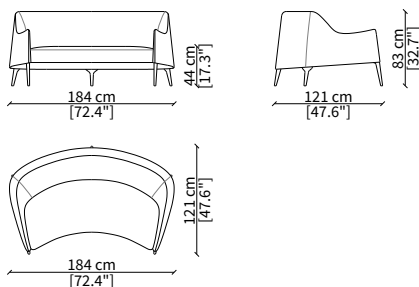

cod. 11510

Divanetto Bergere / Small Sofa Bergere