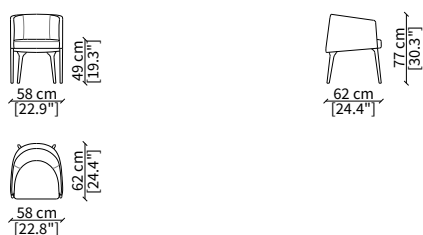

Sedia / Chair

POLTRONCINA / SMALL ARMCHAIR

cod. 11503

Poltroncina / Small Armchair

CHAISE LONGUE

cod. 11507

Chaise Longue

Dimensioni espresse in cm se non diversamente indicato.
L'Azienda si riserva il diritto di apportare modifiche ai modelli senza preavviso.
Tolleranza sulle misure indicate di +/- 2%.