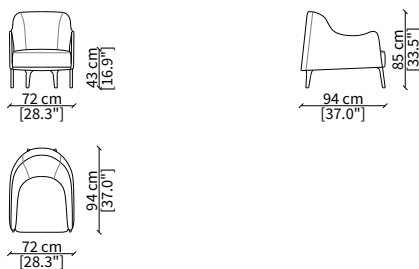

cod. 11508

Bergere