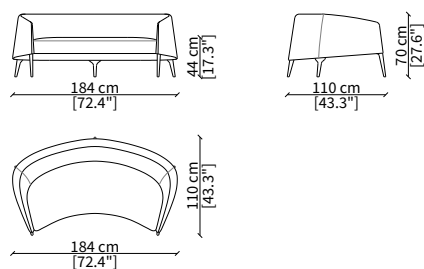

DIVANETTI / SMALL SOFAS

cod. 11509

Divanetto / Small Sofa