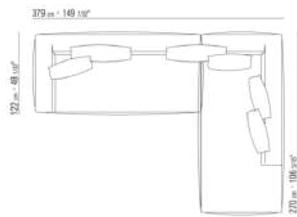

- N.1 COD.0293C1 - END UNIT L CM.252 x122
- N.1 COD.0293D9 - LONG CORNER L CM.127 x270
- N.2 COD.029399 - CUSHION CM.90 x65
- N.4 COD.029398 - CUSHION CM.65 x65

0293XC