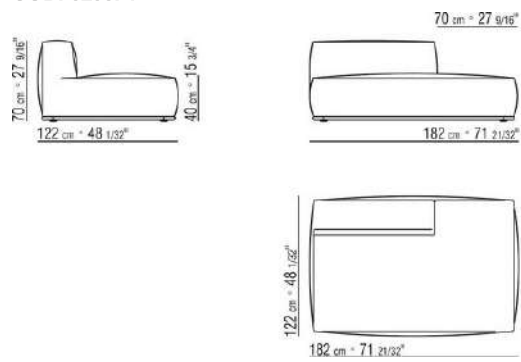

COD. 0293F1