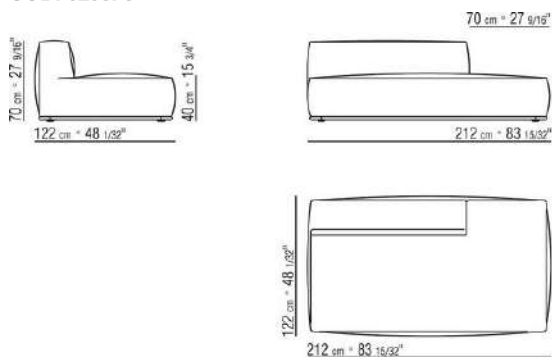

COD. 0293F3