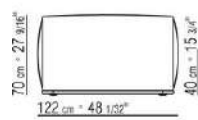

COD. 0293A5

COD. 0293A7

COD. 0293A8

COD. 0293B3

COD. 0293B5

COD. 0293B7

COD. 0293B9

COD. 0293C1

- N.1 COD.029346 - SIX-SIDED UNIT R CM.253 x156
- N.1 COD.029350 - OTTOMAN CM.107 x107
- N.1 COD.0293D9 - LONG CORNER L CM.127 x270
- N.2 COD.029399 - CUSHION CM.90 x65
- N.3 COD.029398 - CUSHION CM.65 x65