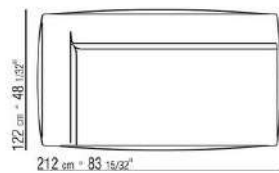

COD. 0293B9