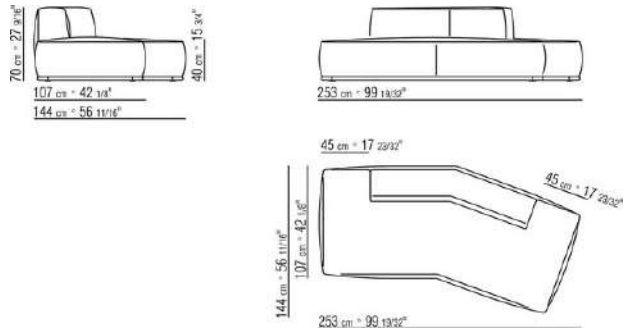

COD. 029335