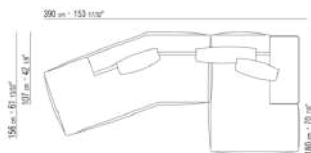

- N.1 COD.029346 - SIX-SIDED UNIT R CM.253 x156
- N.1 COD.0293D5 - LONG CORNER L / HIDE LEATHER CM.137 x180
- N.1 COD.029399 - CUSHION CM.90 x65
- N.2 COD.029398 - CUSHION CM.65 x65