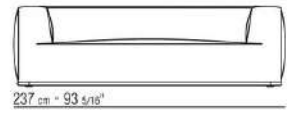

COD. 029304