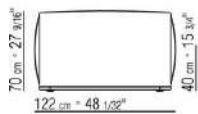

COD. 0293A3