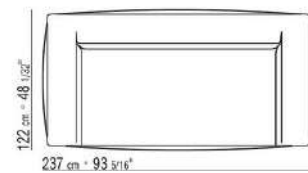

COD. 0293A4