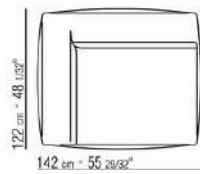

COD. 0293B5