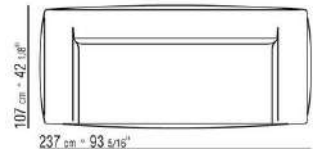

COD. 029304