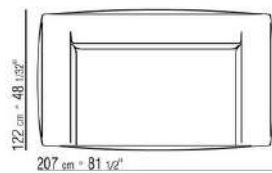

COD. 0293A3