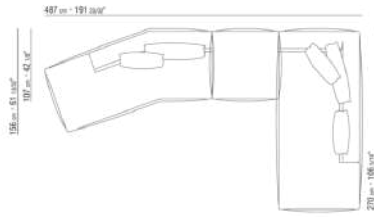

- N.1 COD.029346 - SIX-SIDED UNIT R CM.253 x156
- N.1 COD.029350 - OTTOMAN CM.107 x107
- N.1 COD.0293D9 - LONG CORNER L CM.127 x270
- N.2 COD.029399 - CUSHION CM.90 x65
- N.3 COD.029398 - CUSHION CM.65 x65