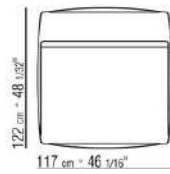

COD. 0293A8