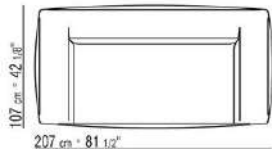

COD. 029303