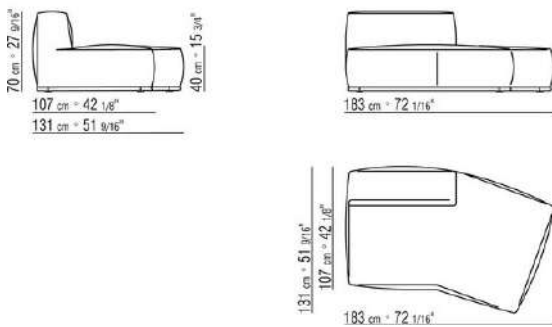

COD. 029345