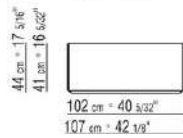

COD. 029377