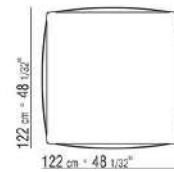

COD. 029352