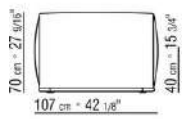

COD. 029305