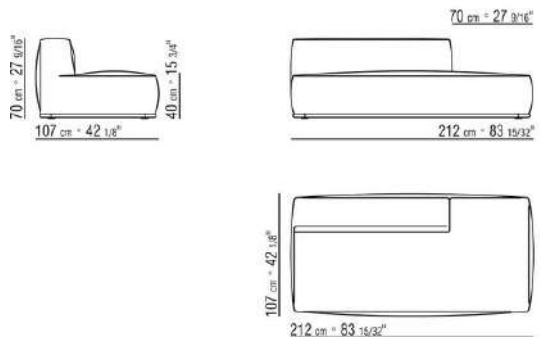

COD. 029343