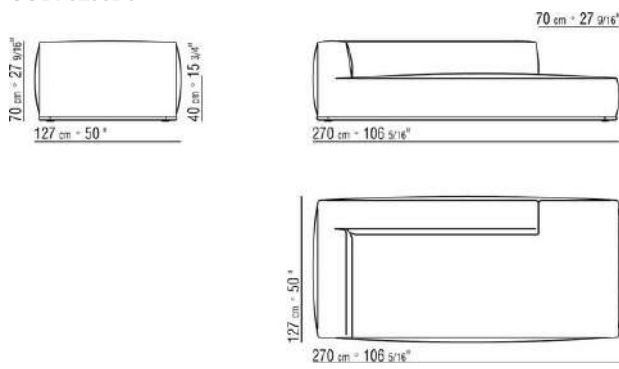

COD. 0293D9