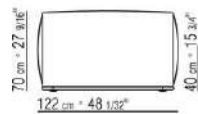

COD. 0293A4