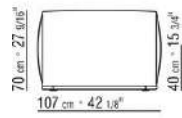

COD. 029304