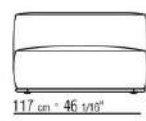

COD. 0293A8