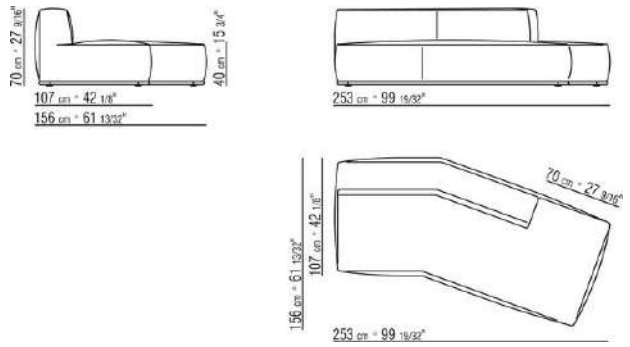

COD. 029347