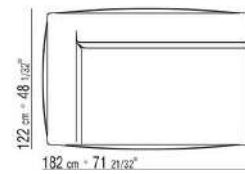

COD. 0293B7