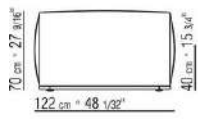

COD. 0293A5