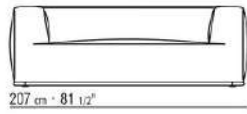

COD. 029303