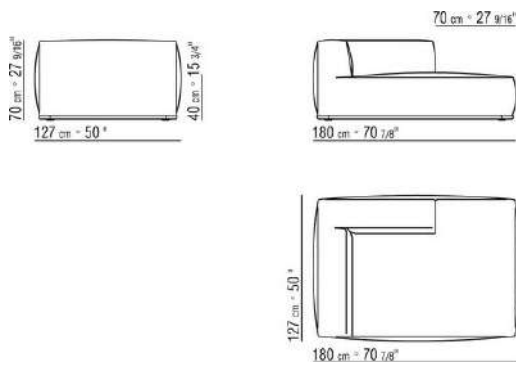

COD. 0293D3