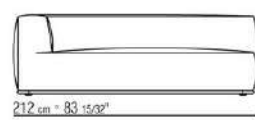

COD. 0293B9