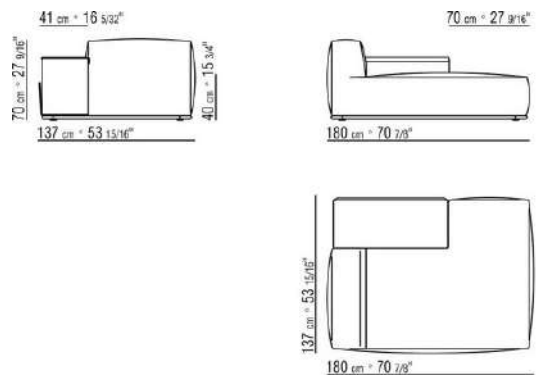

COD. 0293D5