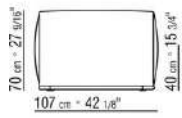

COD. 029303