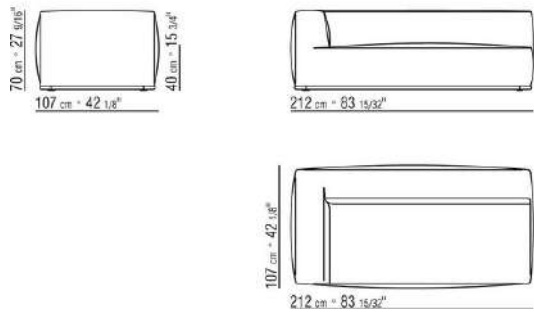

COD. 029319