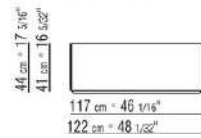

COD. 029379