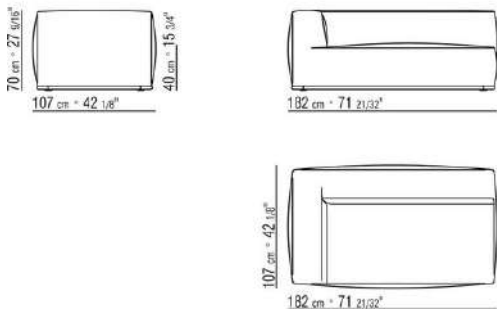

COD. 029317