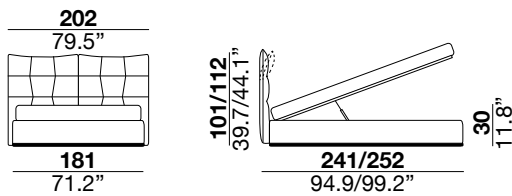

eva II design gianmaria conficconi 2016

The headboard is made of a metal frame upholstered with expanded polyurethane foam and provided with adjustable mechanisms. The wooden bed frame is padded with expanded polyurethane foam. The legs are made of shock absorbing plastic. The mattress is not included. Note: The backside of the headboard can be covered with Jacquard Textile fabric.

Letto con testiera reclinabile realizzata partendo da una struttura in metallo ricoperta in poliuretano espanso. Il telaio è realizzato in legno ricoperto di poliuretano espanso. I piedi sono in plastica antiurto. Il materasso non è incluso. Note: La testata può essere rivestita nella parte dietro, con tela jacquard.