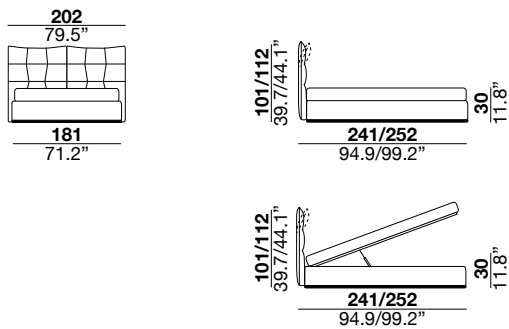

eva II design gianmaria conficconi 2016

The headboard is made of a metal frame upholstered with expanded polyurethane foam and provided with adjustable mechanisms. The wooden bed frame is padded with expanded polyurethane foam. The legs are made of shock absorbing plastic. The mattress is not included. Note: The backside of the headboard can be covered with Jacquard Textile fabric.

Letto con testiera reclinabile realizzata partendo da una struttura in metallo ricoperta in poliuretano espanso. Il telaio è realizzato in legno ricoperto di poliuretano espanso. I piedi sono in plastica antiurto. Il materasso non è incluso. Note: La testata può essere rivestita nella parte dietro, con tela jacquard.

160/16C

180/18C

QEN/QEC

KNG/KNC