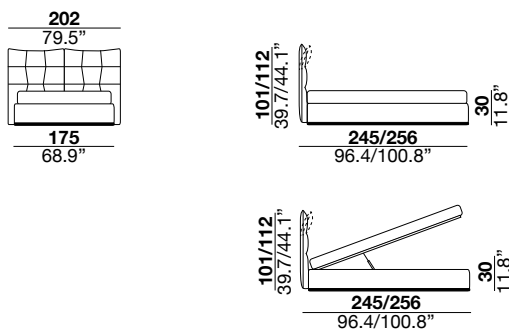

eva II design gianmaria conficconi 2016

The headboard is made of a metal frame upholstered with expanded polyurethane foam and provided with adjustable mechanisms. The wooden bed frame is padded with expanded polyurethane foam. The legs are made of shock absorbing plastic. The mattress is not included. Note: The backside of the headboard can be covered with Jacquard Textile fabric.

Letto con testiera reclinabile realizzata partendo da una struttura in metallo ricoperta in poliuretano espanso. Il telaio è realizzato in legno ricoperto di poliuretano espanso. I piedi sono in plastica antiurto. Il materasso non è incluso. Note: La testata può essere rivestita nella parte dietro, con tela jacquard.

160/16C

180/18C

QEN/QEC

KNG/KNC