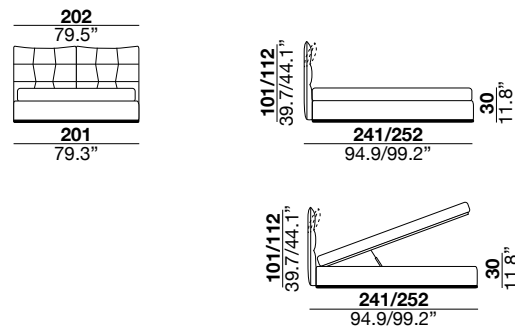

eva II design gianmaria conficconi 2016

The headboard is made of a metal frame upholstered with expanded polyurethane foam and provided with adjustable mechanisms. The wooden bed frame is padded with expanded polyurethane foam. The legs are made of shock absorbing plastic. The mattress is not included. Note: The backside of the headboard can be covered with Jacquard Textile fabric.

Letto con testiera reclinabile realizzata partendo da una struttura in metallo ricoperta in poliuretano espanso. Il telaio è realizzato in legno ricoperto di poliuretano espanso. I piedi sono in plastica antiurto. Il materasso non è incluso. Note: La testata può essere rivestita nella parte dietro, con tela jacquard.

160/16C

180/18C

QEN/QEC

KNG/KNC