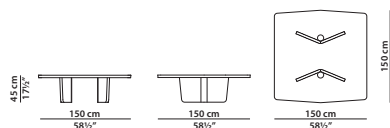

marmo Grand Antique D'Aubert spazzolato
brushed Grand Antique D'Aubert marble

marmo Wildflower opaco
matte Wildflower marble

150 x 150 h45 - 58½ x 58½ h17½"

Tavolino. Small table.

240 x 120 h74 - 93½ x 46¾ h28¾"

Tavolo. Table.

265 x 120 h74 - 103¼ x 46¾ h28¾"

Tavolo. Table.

305 x 130 h74 - 119 x 50¾ h28¾"

Tavolo. Table.