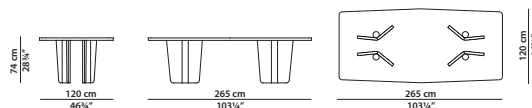

marmo Grand Antique D'Aubert spazzolato
brushed Grand Antique D'Aubert marble

marmo Wildflower opaco
matte Wildflower marble

150 x 150 h45 - 58½ x 58½ h17½"

Tavolino. Small table.

240 x 120 h74 - 93½ x 46¾ h28¾"

Tavolo. Table.

265 x 120 h74 - 103¼ x 46¾ h28¾"

Tavolo. Table.

305 x 130 h74 - 119 x 50¾ h28¾"

Tavolo. Table.