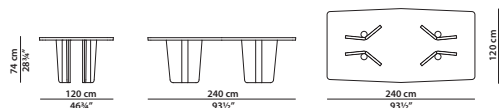

marmo Grand Antique D'Aubert spazzolato
brushed Grand Antique D'Aubert marble

marmo Wildflower opaco
matte Wildflower marble

150 x 150 h45 - 58½ x 58½ h17½"

Tavolino. Small table.

240 x 120 h74 - 93½ x 46¾ h28¾"

Tavolo. Table.

265 x 120 h74 - 103¼ x 46¾ h28¾"

Tavolo. Table.

305 x 130 h74 - 119 x 50¾ h28¾"

Tavolo. Table.