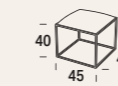

NEMESI POUF

Art. 01

Struttura quadrata
Square structure
Structure carrée
Quadratische Struktur