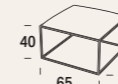

Art. 02

Struttura quadrata
Square structure
Structure carrée
Quadratische Struktur