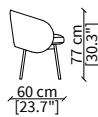

Cover: in fabric or in leather both fixed.

HUG

Design Gabriele e Oscar Buratti

SEDIA / CHAIR

cod. 17930

Sedia 57x60xh77 cm / Chair 57x60xh77 cm

Dimensioni espresse in cm se non diversamente indicato.
L'Azienda si riserva il diritto di apportare modifiche ai modelli senza preavviso.
Tolleranza sulle misure indicate di +/- 2%.

Dimensions in centimeter if not differently indicated.
The Company reserves the right to change the models without any advance notice.
Tolerance on the given sizes +/- 2%.

HUG

Design Gabriele e Oscar Buratti