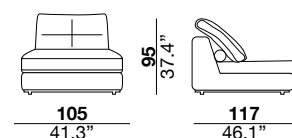

seat height altezza seduta 45 cm 17.7"	seat depth profondità seduta 67 cm 26.4"	arm width larghezza braccio 30 cm 11.8"	arm height altezza braccio 69 cm 27.2"	feet height altezza piede 6 cm 2.3"
--	--	---	--	---

seat height altezza seduta 45 cm 17.7"	seat depth profondità seduta 67 cm 26.4"	arm width larghezza braccio 16 cm 6.3"	arm height altezza braccio 69 cm 27.2"	feet height altezza piede 6 cm 2.3"
--	--	--	--	---

1PI armchair

3

X

01L

31

01

05/06

05P/06P

seat height altezza seduta 45 cm 17.7"	seat depth profondità seduta 67 cm 26.4"	arm width larghezza braccio 24 cm 9.4"	arm height altezza braccio 69 cm 27.2"	feet height altezza piede 6 cm 2.3"
--	--	--	--	---