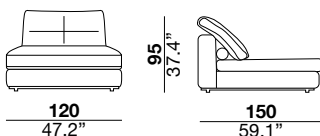

seat height altezza seduta 45 cm 17.7"	seat depth profondità seduta 67 cm 26.4"	arm width larghezza braccio 30 cm 11.8"	arm height altezza braccio 69 cm 27.2"	feet height altezza piede 6 cm 2.3"
--	--	---	--	---

seat height altezza seduta 45 cm 17.7"	seat depth profondità seduta 67 cm 26.4"	arm width larghezza braccio 16 cm 6.3"	arm height altezza braccio 69 cm 27.2"	feet height altezza piede 6 cm 2.3"
--	--	--	--	---

seat height altezza seduta 45 cm 17.7"	seat depth profondità seduta 67 cm 26.4"	arm width larghezza braccio 24 cm 9.4"	arm height altezza braccio 69 cm 27.2"	feet height altezza piede 6 cm 2.3"
--	--	--	--	---

1PI armchair

3

X

01L

31

01

05/06

05P/06P