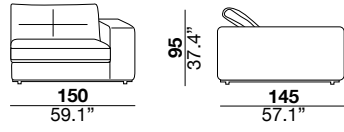

seat height altezza seduta 45 cm 17.7"	seat depth profondità seduta 67 cm 26.4"	arm width larghezza braccio 30 cm 11.8"	arm height altezza braccio 69 cm 27.2"	feet height altezza piede 6 cm 2.3"
--	--	---	--	---

19/20

29/30

37/38

17/18

15/16

15G/16G

PQU

PQP