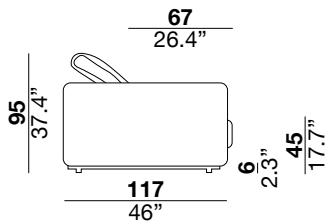

seat height altezza seduta 45 cm 17.7"	seat depth profondità seduta 67 cm 26.4"	arm width larghezza braccio 16 cm 6.3"	arm height altezza braccio 69 cm 27.2"	feet height altezza piede 6 cm 2.3"
--	--	--	--	---

seat height altezza seduta 45 cm 17.7"	seat depth profondità seduta 67 cm 26.4"	arm width larghezza braccio 24 cm 9.4"	arm height altezza braccio 69 cm 27.2"	feet height altezza piede 6 cm 2.3"
--	--	--	--	---