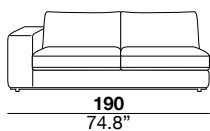

seat height altezza seduta 45 cm 17.7"	seat depth profondità seduta 67 cm 26.4"	arm width larghezza braccio 30 cm 11.8"	arm height altezza braccio 69 cm 27.2"	feet height altezza piede 6 cm 2.3"
--	--	---	--	---

3

3

X

07/08

19/20

29/30

37/38

17/18