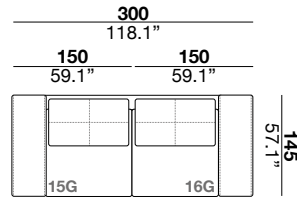

seat height altezza seduta 45 cm 17.7"	seat depth profondità seduta 67 cm 26.4"	arm width larghezza braccio 30 cm 11.8"	arm height altezza braccio 69 cm 27.2"	feet height altezza piede 6 cm 2.3"
--	--	---	--	---

P01

C75

SKG

15G+16G

15G+18

15+31+16

15G+31+37

15+01+P01+37

seat height altezza seduta 45 cm 17.7"	seat depth profondità seduta 67 cm 26.4"	arm width larghezza braccio 16 cm 6.3"	arm height altezza braccio 69 cm 27.2"	feet height altezza piede 6 cm 2.3"
--	--	--	--	---

seat height altezza seduta 45 cm 17.7"	seat depth profondità seduta 67 cm 26.4"	arm width larghezza braccio 24 cm 9.4"	arm height altezza braccio 69 cm 27.2"	feet height altezza piede 6 cm 2.3"
--	--	--	--	---