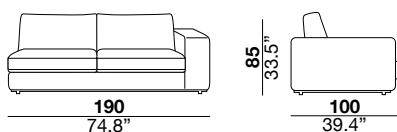

dolcevita small design stefano conficconi 2010

Modular sofa with a wooden frame supported by elastic belts. The seat cushions are filled with polyurethane foam covered with hypoallergenic goose-down. The back cushions are made of expanded polyurethane foam covered with feathers. Armrests are made of wood covered with expanded polyurethane foam and sterilised hypoallergenic goose-down. The base is made of polished chrome-plated metal available also in black chrome-plated metal.

Divano modulare con fusto in legno e supporto di nastri elastici. Le sedute hanno un inserto in poliuretano espanso rivestito con piuma d'oca sterilizzata anallergica. Gli schienali sono in piuma con un inserto di poliuretano espanso. Il bracciolo in legno è rivestito con poliuretano espanso e piuma d'oca sterilizzata anallergica. Basamento in metallo cromato lucido, disponibile anche cromato nero.

seat height altezza seduta 45 cm 17.7"	seat depth profondità seduta 67 cm 26.4"	arm width larghezza braccio 30 cm 11.8"	arm height altezza braccio 69 cm 27.2"	feet height altezza piede 6 cm 2.3"

3

3

X

07/08

19/20

29/30