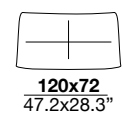

05/06

05P/06P

19/20

29/30

37/38

17/18

15/16

15G/16G

PQU

PQP

P01

C75

SKG