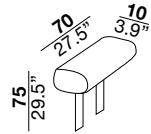

37/38

17/18

15/16

15G/16G

PRT

PQU

RPT

C75

19+18

29+18

29+37

29+18