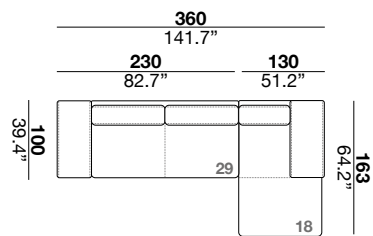

37/38

17/18

15/16

15G/16G

PRT

PQU

RPT

C75

19+18

29+18

29+37

29+18