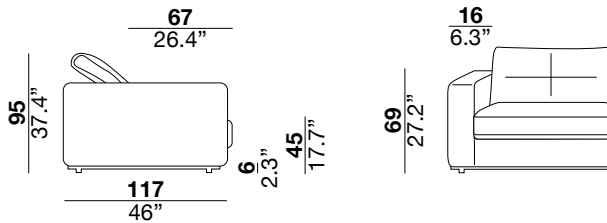

seat height altezza seduta 45 cm 17.7"	seat depth profondità seduta 67 cm 26.4"	arm width larghezza braccio 30 cm 11.8"	arm height altezza braccio 69 cm 27.2"	feet height altezza piede 6 cm 2.3"
--	--	---	--	---

seat height altezza seduta 45 cm 17.7"	seat depth profondità seduta 67 cm 26.4"	arm width larghezza braccio 16 cm 6.3"	arm height altezza braccio 69 cm 27.2"	feet height altezza piede 6 cm 2.3"
--	--	--	--	---

seat height altezza seduta 45 cm 17.7"	seat depth profondità seduta 67 cm 26.4"	arm width larghezza braccio 24 cm 9.4"	arm height altezza braccio 69 cm 27.2"	feet height altezza piede 6 cm 2.3"
--	--	--	--	---