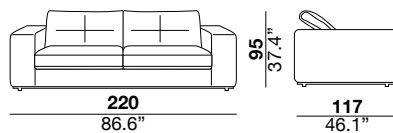

1PI armchair

3

X