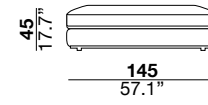

seat height altezza seduta 45 cm 17.7"	seat depth profondità seduta 67 cm 26.4"	arm width larghezza braccio 16 cm 6.3"	arm height altezza braccio 69 cm 27.2"	feet height altezza piede 6 cm 2.3"
--	--	--	--	---

19/20

29/30

37/38

17/18

15/16

15G/16G

PQU

PQP