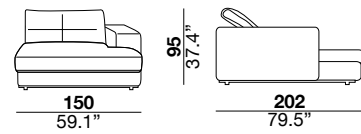

seat height altezza seduta 45 cm 17.7"	seat depth profondità seduta 67 cm 26.4"	arm width larghezza braccio 30 cm 11.8"	arm height altezza braccio 69 cm 27.2"	feet height altezza piede 6 cm 2.3"
--	--	---	--	---

19/20

29/30

37/38

17/18

15/16

15G/16G

PQU

PQP

seat height altezza seduta 45 cm 17.7"	seat depth profondità seduta 67 cm 26.4"	arm width larghezza braccio 24 cm 9.4"	arm height altezza braccio 69 cm 27.2"	feet height altezza piede 6 cm 2.3"
--	--	--	--	---