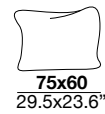

05/06

05P/06P

19/20

29/30

37/38

17/18

15/16

15G/16G

PQU

PQP

P01

C75

SKG