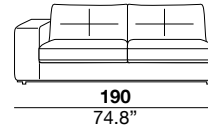

05/06

05P/06P

19/20

29/30

37/38

17/18

15/16

15G/16G

PQU

PQP

P01

C75