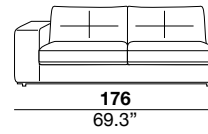

seat height altezza seduta 45 cm 17.7"	seat depth profondità seduta 67 cm 26.4"	arm width larghezza braccio 30 cm 11.8"	arm height altezza braccio 69 cm 27.2"	feet height altezza piede 6 cm 2.3"
--	--	---	--	---

seat height altezza seduta 45 cm 17.7"	seat depth profondità seduta 67 cm 26.4"	arm width larghezza braccio 16 cm 6.3"	arm height altezza braccio 69 cm 27.2"	feet height altezza piede 6 cm 2.3"
--	--	--	--	---

1PI armchair

3

X

01L

31

01

05/06

05P/06P

19/20

29/30

37/38

17/18

15/16

15G/16G

PQU

PQP