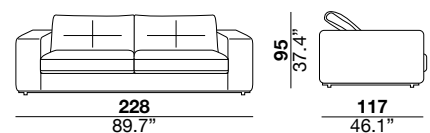

1PI armchair

3

X