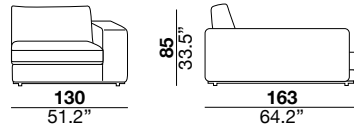

seat height altezza seduta 45 cm 17.7"	seat depth profondità seduta 67 cm 26.4"	arm width larghezza braccio 30 cm 11.8"	arm height altezza braccio 69 cm 27.2"	feet height altezza piede 6 cm 2.3"
--	--	---	--	---

3

3

X

07/08

19/20

29/30

37/38

17/18