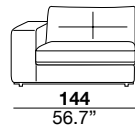

seat height altezza seduta 45 cm 17.7"	seat depth profondità seduta 67 cm 26.4"	arm width larghezza braccio 30 cm 11.8"	arm height altezza braccio 69 cm 27.2"	feet height altezza piede 6 cm 2.3"
--	--	---	--	---

seat height altezza seduta 45 cm 17.7"	seat depth profondità seduta 67 cm 26.4"	arm width larghezza braccio 24 cm 9.4"	arm height altezza braccio 69 cm 27.2"	feet height altezza piede 6 cm 2.3"
--	--	--	--	---

19/20

29/30

37/38

17/18

15/16

15G/16G

PQU

PQP