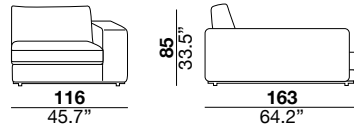

37/38

17/18

15/16

15G/16G

PRT

PQU

RPT

C75