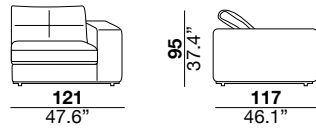

seat height altezza seduta 45 cm 17.7"	seat depth profondità seduta 67 cm 26.4"	arm width larghezza braccio 16 cm 6.3"	arm height altezza braccio 69 cm 27.2"	feet height altezza piede 6 cm 2.3"
--	--	--	--	---

1PI armchair

3

X

01L

31

01

05/06

05P/06P