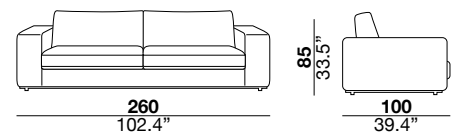

dolcevita small design stefano conficconi 2010

Modular sofa with a wooden frame supported by elastic belts. The seat cushions are filled with polyurethane foam covered with hypoallergenic goose-down. The back cushions are made of expanded polyurethane foam covered with feathers. Armrests are made of wood covered with expanded polyurethane foam and sterilised hypoallergenic goose-down. The base is made of polished chrome-plated metal available also in black chrome-plated metal.

Divano modulare con fusto in legno e supporto di nastri elastici. Le sedute hanno un inserto in poliuretano espanso rivestito con piuma d'oca sterilizzata anallergica. Gli schienali sono in piuma con un inserto di poliuretano espanso. Il bracciolo in legno è rivestito con poliuretano espanso e piuma d'oca sterilizzata anallergica. Basamento in metallo cromato lucido, disponibile anche cromato nero.

seat height altezza seduta 45 cm 17.7"	seat depth profondità seduta 67 cm 26.4"	arm width larghezza braccio 30 cm 11.8"	arm height altezza braccio 69 cm 27.2"	feet height altezza piede 6 cm 2.3"

3

3

X

07/08

19/20

29/30