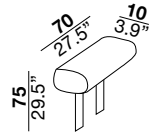

seat height altezza seduta 45 cm 17.7"	seat depth profondità seduta 67 cm 26.4"	arm width larghezza braccio 24 cm 9.4"	arm height altezza braccio 69 cm 27.2"	feet height altezza piede 6 cm 2.3"
--	--	--	--	---

seat height altezza seduta 45 cm 17.7"	seat depth profondità seduta 67 cm 26.4"	arm width larghezza braccio 30 cm 11.8"	arm height altezza braccio 69 cm 27.2"	feet height altezza piede 6 cm 2.3"
--	--	---	--	---

seat height altezza seduta 45 cm 17.7"	seat depth profondità seduta 67 cm 26.4"	arm width larghezza braccio 16 cm 6.3"	arm height altezza braccio 69 cm 27.2"	feet height altezza piede 6 cm 2.3"
--	--	--	--	---

37/38

17/18

15/16

15G/16G

PRT

PQU

RPT

C75