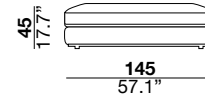

37/38

17/18

15/16

15G/16G

PRT

PQU

RPT

C75