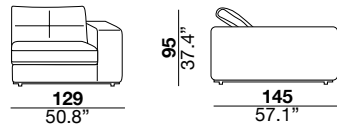

seat height altezza seduta 45 cm 17.7"	seat depth profondità seduta 67 cm 26.4"	arm width larghezza braccio 24 cm 9.4"	arm height altezza braccio 69 cm 27.2"	feet height altezza piede 6 cm 2.3"
--	--	--	--	---

19/20

29/30

37/38

17/18

15/16

15G/16G

PQU

PQP