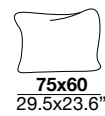

05/06

05P/06P

19/20

29/30

37/38

17/18

15/16

15G/16G

PQU

PQP

P01

C75

SKG