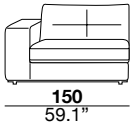

seat height altezza seduta 45 cm 17.7"	seat depth profondità seduta 67 cm 26.4"	arm width larghezza braccio 30 cm 11.8"	arm height altezza braccio 69 cm 27.2"	feet height altezza piede 6 cm 2.3"
--	--	---	--	---

1PI armchair

3

X

01L

31

01

05/06

05P/06P

seat height altezza seduta 45 cm 17.7"	seat depth profondità seduta 67 cm 26.4"	arm width larghezza braccio 16 cm 6.3"	arm height altezza braccio 69 cm 27.2"	feet height altezza piede 6 cm 2.3"
--	--	--	--	---