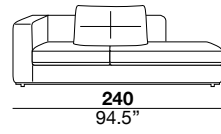

seat height altezza seduta 45 cm 17.7"	seat depth profondità seduta 67 cm 26.4"	arm width larghezza braccio 30 cm 11.8"	arm height altezza braccio 69 cm 27.2"	feet height altezza piede 6 cm 2.3"
--	--	---	--	---

1PI armchair

3

X

01L

31

01

05/06

05P/06P

19/20

29/30

37/38

17/18

15/16

15G/16G

PQU

PQP