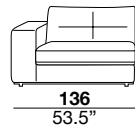

seat height altezza seduta 45 cm 17.7"	seat depth profondità seduta 67 cm 26.4"	arm width larghezza braccio 30 cm 11.8"	arm height altezza braccio 69 cm 27.2"	feet height altezza piede 6 cm 2.3"
--	--	---	--	---

seat height altezza seduta 45 cm 17.7"	seat depth profondità seduta 67 cm 26.4"	arm width larghezza braccio 16 cm 6.3"	arm height altezza braccio 69 cm 27.2"	feet height altezza piede 6 cm 2.3"
--	--	--	--	---

19/20

29/30

37/38

17/18

15/16

15G/16G

PQU

PQP

seat height altezza seduta 45 cm 17.7"	seat depth profondità seduta 67 cm 26.4"	arm width larghezza braccio 24 cm 9.4"	arm height altezza braccio 69 cm 27.2"	feet height altezza piede 6 cm 2.3"
--	--	--	--	---