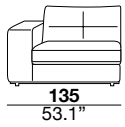

seat height altezza seduta 45 cm 17.7"	seat depth profondità seduta 67 cm 26.4"	arm width larghezza braccio 30 cm 11.8"	arm height altezza braccio 69 cm 27.2"	feet height altezza piede 6 cm 2.3"
--	--	---	--	---

19/20

29/30

37/38

17/18

15/16

15G/16G

PQU

PQP

seat height altezza seduta 45 cm 17.7"	seat depth profondità seduta 67 cm 26.4"	arm width larghezza braccio 16 cm 6.3"	arm height altezza braccio 69 cm 27.2"	feet height altezza piede 6 cm 2.3"
--	--	--	--	---