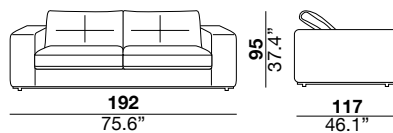

dolcevita b design stefano conficconi 2010

Modular sofa with a wooden frame supported by elastic belts. The seat cushions are filled with polyurethane foam covered with hypoallergenic goose-down. The back cushions are made of expanded polyurethane foam covered with feathers. Armrests are made of wood covered with expanded polyurethane foam and sterilised hypoallergenic goose-down. The base is made of polished chrome-plated metal available also in black chrome-plated metal.

Divano modulare con fusto in legno e supporto di nastri elastici. Le sedute hanno un inserto in poliuretano espanso rivestito con piuma d'oca sterilizzata anallergica. Gli schienali sono in piuma con un inserto di poliuretano espanso. Il bracciolo in legno è rivestito con poliuretano espanso e piuma d'oca sterilizzata anallergica. Basamento in metallo cromato lucido, disponibile anche cromato nero.

seat height altezza seduta 45 cm 17.7"	seat depth profondità seduta 67 cm 26.4"	arm width larghezza braccio 16 cm 6.3"	arm height altezza braccio 69 cm 27.2"	feet height altezza piede 6 cm 2.3"

1PI armchair

3

X

01L

31

01