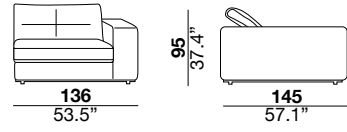

seat height altezza seduta 45 cm 17.7"	seat depth profondità seduta 67 cm 26.4"	arm width larghezza braccio 16 cm 6.3"	arm height altezza braccio 69 cm 27.2"	feet height altezza piede 6 cm 2.3"
--	--	--	--	---

19/20

29/30

37/38

17/18

15/16

15G/16G

PQU

PQP