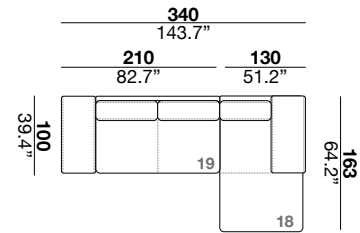

PRT

PQU

RPT

C75

19+18