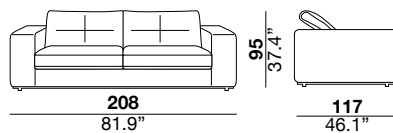

1PI armchair

3

X