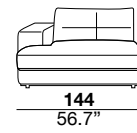

seat height altezza seduta 45 cm 17.7"	seat depth profondità seduta 67 cm 26.4"	arm width larghezza braccio 30 cm 11.8"	arm height altezza braccio 69 cm 27.2"	feet height altezza piede 6 cm 2.3"
--	--	---	--	---

seat height altezza seduta 45 cm 17.7"	seat depth profondità seduta 67 cm 26.4"	arm width larghezza braccio 24 cm 9.4"	arm height altezza braccio 69 cm 27.2"	feet height altezza piede 6 cm 2.3"
--	--	--	--	---

19/20

29/30

37/38

17/18

15/16

15G/16G

PQU

PQP