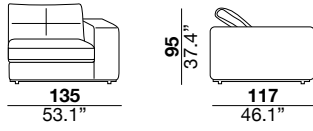

seat height altezza seduta 45 cm 17.7"	seat depth profondità seduta 67 cm 26.4"	arm width larghezza braccio 30 cm 11.8"	arm height altezza braccio 69 cm 27.2"	feet height altezza piede 6 cm 2.3"
--	--	---	--	---

1PI armchair

3

X

01L

31

01

05/06

05P/06P

seat height altezza seduta 45 cm 17.7"	seat depth profondità seduta 67 cm 26.4"	arm width larghezza braccio 16 cm 6.3"	arm height altezza braccio 69 cm 27.2"	feet height altezza piede 6 cm 2.3"
--	--	--	--	---

seat height altezza seduta 45 cm 17.7"	seat depth profondità seduta 67 cm 26.4"	arm width larghezza braccio 24 cm 9.4"	arm height altezza braccio 69 cm 27.2"	feet height altezza piede 6 cm 2.3"
--	--	--	--	---