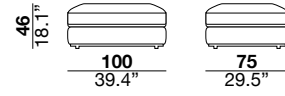

37/38

17/18

15/16

15G/16G

PRT

PQU

RPT

C75