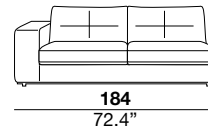

05/06

05P/06P

19/20

29/30

37/38

17/18

15/16

15G/16G

PQU

PQP

P01

C75

SKG