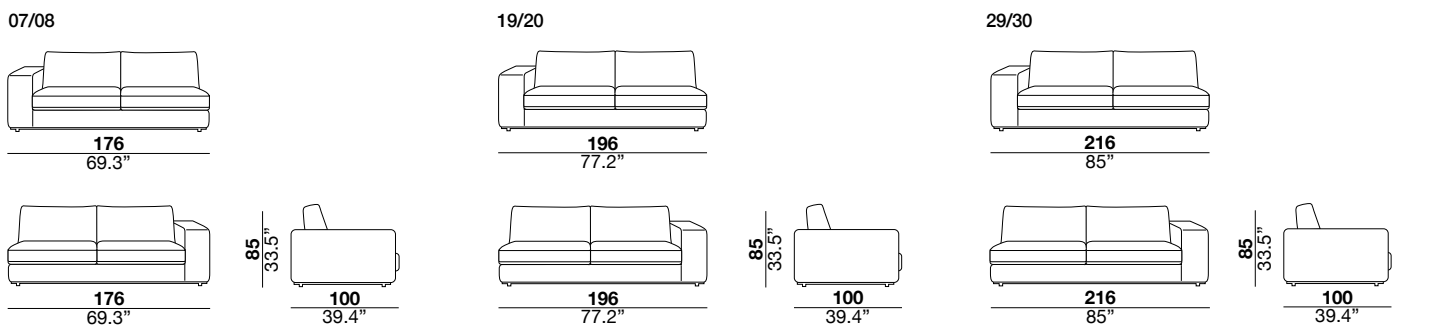

seat height altezza seduta 45 cm 17.7"	seat depth profondità seduta 67 cm 26.4"	arm width larghezza braccio 30 cm 11.8"	arm height altezza braccio 69 cm 27.2"	feet height altezza piede 6 cm 2.3"
--	--	---	--	---

seat height altezza seduta 45 cm 17.7"	seat depth profondità seduta 67 cm 26.4"	arm width larghezza braccio 16 cm 6.3"	arm height altezza braccio 69 cm 27.2"	feet height altezza piede 6 cm 2.3"
--	--	--	--	---