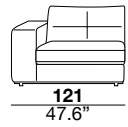

seat height altezza seduta 45 cm 17.7"	seat depth profondità seduta 67 cm 26.4"	arm width larghezza braccio 30 cm 11.8"	arm height altezza braccio 69 cm 27.2"	feet height altezza piede 6 cm 2.3"
--	--	---	--	---

seat height altezza seduta 45 cm 17.7"	seat depth profondità seduta 67 cm 26.4"	arm width larghezza braccio 16 cm 6.3"	arm height altezza braccio 69 cm 27.2"	feet height altezza piede 6 cm 2.3"
--	--	--	--	---

19/20

29/30

37/38

17/18

15/16

15G/16G

PQU

PQP

seat height altezza seduta 45 cm 17.7"	seat depth profondità seduta 67 cm 26.4"	arm width larghezza braccio 24 cm 9.4"	arm height altezza braccio 69 cm 27.2"	feet height altezza piede 6 cm 2.3"
--	--	--	--	---