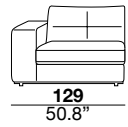

seat height altezza seduta 45 cm 17.7"	seat depth profondità seduta 67 cm 26.4"	arm width larghezza braccio 30 cm 11.8"	arm height altezza braccio 69 cm 27.2"	feet height altezza piede 6 cm 2.3"
--	--	---	--	---

seat height altezza seduta 45 cm 17.7"	seat depth profondità seduta 67 cm 26.4"	arm width larghezza braccio 16 cm 6.3"	arm height altezza braccio 69 cm 27.2"	feet height altezza piede 6 cm 2.3"
--	--	--	--	---

seat height altezza seduta 45 cm 17.7"	seat depth profondità seduta 67 cm 26.4"	arm width larghezza braccio 24 cm 9.4"	arm height altezza braccio 69 cm 27.2"	feet height altezza piede 6 cm 2.3"
--	--	--	--	---

19/20

29/30

37/38

17/18

15/16

15G/16G

PQU

PQP