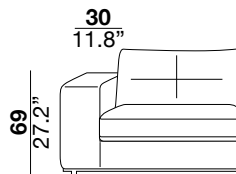

seat height altezza seduta 45 cm 17.7"	seat depth profondità seduta 67 cm 26.4"	arm width larghezza braccio 30 cm 11.8"	arm height altezza braccio 69 cm 27.2"	feet height altezza piede 6 cm 2.3"
--	--	---	--	---

seat height altezza seduta 45 cm 17.7"	seat depth profondità seduta 67 cm 26.4"	arm width larghezza braccio 24 cm 9.4"	arm height altezza braccio 69 cm 27.2"	feet height altezza piede 6 cm 2.3"
--	--	--	--	---

seat height altezza seduta 45 cm 17.7"	seat depth profondità seduta 67 cm 26.4"	arm width larghezza braccio 16 cm 6.3"	arm height altezza braccio 69 cm 27.2"	feet height altezza piede 6 cm 2.3"
--	--	--	--	---