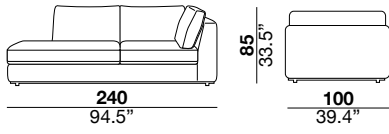

37/38

17/18

15/16

15G/16G

PRT

PQU

RPT

C75