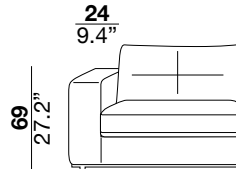

seat height altezza seduta 45 cm 17.7"	seat depth profondità seduta 67 cm 26.4"	arm width larghezza braccio 30 cm 11.8"	arm height altezza braccio 69 cm 27.2"	feet height altezza piede 6 cm 2.3"
--	--	---	--	---

seat height altezza seduta 45 cm 17.7"	seat depth profondità seduta 67 cm 26.4"	arm width larghezza braccio 16 cm 6.3"	arm height altezza braccio 69 cm 27.2"	feet height altezza piede 6 cm 2.3"
--	--	--	--	---

seat height altezza seduta 45 cm 17.7"	seat depth profondità seduta 67 cm 26.4"	arm width larghezza braccio 24 cm 9.4"	arm height altezza braccio 69 cm 27.2"	feet height altezza piede 6 cm 2.3"
--	--	--	--	---