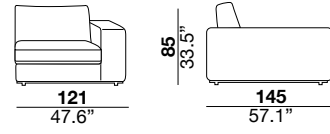

37/38

17/18

15/16

15G/16G

PRT

PQU

RPT

C75