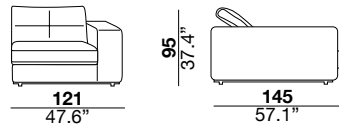

seat height altezza seduta 45 cm 17.7"	seat depth profondità seduta 67 cm 26.4"	arm width larghezza braccio 16 cm 6.3"	arm height altezza braccio 69 cm 27.2"	feet height altezza piede 6 cm 2.3"
--	--	--	--	---

19/20

29/30

37/38

17/18

15/16

15G/16G

PQU

PQP

seat height altezza seduta 45 cm 17.7"	seat depth profondità seduta 67 cm 26.4"	arm width larghezza braccio 24 cm 9.4"	arm height altezza braccio 69 cm 27.2"	feet height altezza piede 6 cm 2.3"
--	--	--	--	---