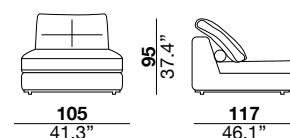

seat height altezza seduta 45 cm 17.7"	seat depth profondità seduta 67 cm 26.4"	arm width larghezza braccio 30 cm 11.8"	arm height altezza braccio 69 cm 27.2"	feet height altezza piede 6 cm 2.3"
--	--	---	--	---

1PI armchair

3

X

01L

31

01

05/06

05P/06P

seat height altezza seduta 45 cm 17.7"	seat depth profondità seduta 67 cm 26.4"	arm width larghezza braccio 16 cm 6.3"	arm height altezza braccio 69 cm 27.2"	feet height altezza piede 6 cm 2.3"
--	--	--	--	---

seat height altezza seduta 45 cm 17.7"	seat depth profondità seduta 67 cm 26.4"	arm width larghezza braccio 24 cm 9.4"	arm height altezza braccio 69 cm 27.2"	feet height altezza piede 6 cm 2.3"
--	--	--	--	---