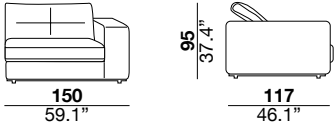

seat height altezza seduta 45 cm 17.7"	seat depth profondità seduta 67 cm 26.4"	arm width larghezza braccio 30 cm 11.8"	arm height altezza braccio 69 cm 27.2"	feet height altezza piede 6 cm 2.3"
--	--	---	--	---

1PI armchair

3

X

01L

31

01

05/06

05P/06P

seat height altezza seduta 45 cm 17.7"	seat depth profondità seduta 67 cm 26.4"	arm width larghezza braccio 16 cm 6.3"	arm height altezza braccio 69 cm 27.2"	feet height altezza piede 6 cm 2.3"
--	--	--	--	---

seat height altezza seduta 45 cm 17.7"	seat depth profondità seduta 67 cm 26.4"	arm width larghezza braccio 24 cm 9.4"	arm height altezza braccio 69 cm 27.2"	feet height altezza piede 6 cm 2.3"
--	--	--	--	---