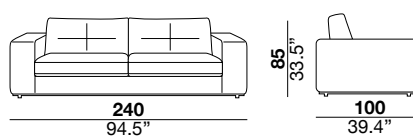

dolcevita small design stefano conficconi 2010

Modular sofa with a wooden frame supported by elastic belts. The seat cushions are filled with polyurethane foam covered with hypoallergenic goose-down. The back cushions are made of expanded polyurethane foam covered with feathers. Armrests are made of wood covered with expanded polyurethane foam and sterilised hypoallergenic goose-down. The base is made of polished chrome-plated metal available also in black chrome-plated metal.

Divano modulare con fusto in legno e supporto di nastri elastici. Le sedute hanno un inserto in poliuretano espanso rivestito con piuma d'oca sterilizzata anallergica. Gli schienali sono in piuma con un inserto di poliuretano espanso. Il bracciolo in legno è rivestito con poliuretano espanso e piuma d'oca sterilizzata anallergica. Basamento in metallo cromato lucido, disponibile anche cromato nero.

seat height altezza seduta 45 cm 17.7"	seat depth profondità seduta 67 cm 26.4"	arm width larghezza braccio 30 cm 11.8"	arm height altezza braccio 69 cm 27.2"	feet height altezza piede 6 cm 2.3"

3

3

X

07/08

19/20

29/30