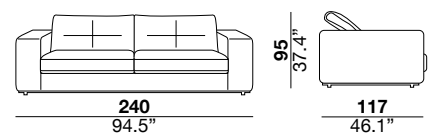

1PI armchair

3

X