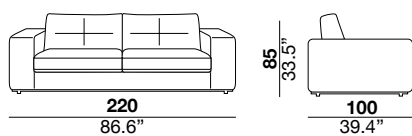

dolcevita small design stefano conficconi 2010

Modular sofa with a wooden frame supported by elastic belts. The seat cushions are filled with polyurethane foam covered with hypoallergenic goose-down. The back cushions are made of expanded polyurethane foam covered with feathers. Armrests are made of wood covered with expanded polyurethane foam and sterilised hypoallergenic goose-down. The base is made of polished chrome-plated metal available also in black chrome-plated metal.

Divano modulare con fusto in legno e supporto di nastri elastici. Le sedute hanno un inserto in poliuretano espanso rivestito con piuma d'oca sterilizzata anallergica. Gli schienali sono in piuma con un inserto di poliuretano espanso. Il bracciolo in legno è rivestito con poliuretano espanso e piuma d'oca sterilizzata anallergica. Basamento in metallo cromato lucido, disponibile anche cromato nero.

seat height altezza seduta 45 cm 17.7"	seat depth profondità seduta 67 cm 26.4"	arm width larghezza braccio 30 cm 11.8"	arm height altezza braccio 69 cm 27.2"	feet height altezza piede 6 cm 2.3"

3

3

X

07/08

19/20

29/30