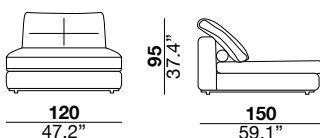

seat height altezza seduta 45 cm 17.7"	seat depth profondità seduta 67 cm 26.4"	arm width larghezza braccio 30 cm 11.8"	arm height altezza braccio 69 cm 27.2"	feet height altezza piede 6 cm 2.3"
--	--	---	--	---

seat height altezza seduta 45 cm 17.7"	seat depth profondità seduta 67 cm 26.4"	arm width larghezza braccio 16 cm 6.3"	arm height altezza braccio 69 cm 27.2"	feet height altezza piede 6 cm 2.3"
--	--	--	--	---

1PI armchair

3

X

01L

31

01

05/06

05P/06P

seat height altezza seduta 45 cm 17.7"	seat depth profondità seduta 67 cm 26.4"	arm width larghezza braccio 24 cm 9.4"	arm height altezza braccio 69 cm 27.2"	feet height altezza piede 6 cm 2.3"
--	--	--	--	---