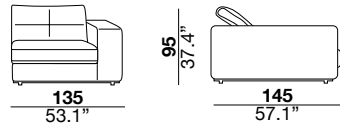

37/38

17/18

15/16

15G/16G

PRT

PQU

RPT

C75