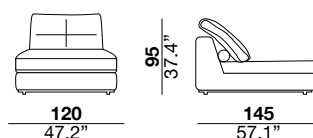

seat height altezza seduta 45 cm 17.7"	seat depth profondità seduta 67 cm 26.4"	arm width larghezza braccio 30 cm 11.8"	arm height altezza braccio 69 cm 27.2"	feet height altezza piede 6 cm 2.3"
--	--	---	--	---

seat height altezza seduta 45 cm 17.7"	seat depth profondità seduta 67 cm 26.4"	arm width larghezza braccio 16 cm 6.3"	arm height altezza braccio 69 cm 27.2"	feet height altezza piede 6 cm 2.3"
--	--	--	--	---

1PI armchair

3

X

01L

31

01

05/06

05P/06P

seat height altezza seduta 45 cm 17.7"	seat depth profondità seduta 67 cm 26.4"	arm width larghezza braccio 24 cm 9.4"	arm height altezza braccio 69 cm 27.2"	feet height altezza piede 6 cm 2.3"
--	--	--	--	---