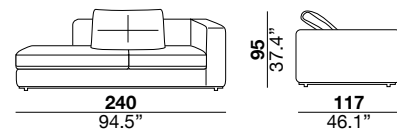

05/06

05P/06P

19/20

29/30

37/38

17/18

15/16

15G/16G

PQU

PQP

P01

C75

SKG