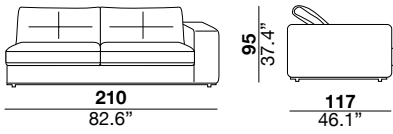

05/06

05P/06P

19/20

29/30

37/38

17/18

15/16

15G/16G

PQU

PQP

P01

C75