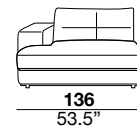

seat height altezza seduta 45 cm 17.7"	seat depth profondità seduta 67 cm 26.4"	arm width larghezza braccio 30 cm 11.8"	arm height altezza braccio 69 cm 27.2"	feet height altezza piede 6 cm 2.3"
--	--	---	--	---

seat height altezza seduta 45 cm 17.7"	seat depth profondità seduta 67 cm 26.4"	arm width larghezza braccio 16 cm 6.3"	arm height altezza braccio 69 cm 27.2"	feet height altezza piede 6 cm 2.3"
--	--	--	--	---

19/20

29/30

37/38

17/18

15/16

15G/16G

PQU

PQP

seat height altezza seduta 45 cm 17.7"	seat depth profondità seduta 67 cm 26.4"	arm width larghezza braccio 24 cm 9.4"	arm height altezza braccio 69 cm 27.2"	feet height altezza piede 6 cm 2.3"
--	--	--	--	---