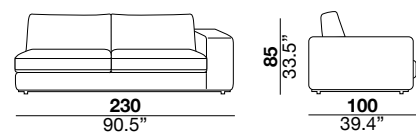

dolcevita small design stefano conficconi 2010

Modular sofa with a wooden frame supported by elastic belts. The seat cushions are filled with polyurethane foam covered with hypoallergenic goose-down. The back cushions are made of expanded polyurethane foam covered with feathers. Armrests are made of wood covered with expanded polyurethane foam and sterilised hypoallergenic goose-down. The base is made of polished chrome-plated metal available also in black chrome-plated metal.

Divano modulare con fusto in legno e supporto di nastri elastici. Le sedute hanno un inserto in poliuretano espanso rivestito con piuma d'oca sterilizzata anallergica. Gli schienali sono in piuma con un inserto di poliuretano espanso. Il bracciolo in legno è rivestito con poliuretano espanso e piuma d'oca sterilizzata anallergica. Basamento in metallo cromato lucido, disponibile anche cromato nero.

seat height altezza seduta 45 cm 17.7"	seat depth profondità seduta 67 cm 26.4"	arm width larghezza braccio 30 cm 11.8"	arm height altezza braccio 69 cm 27.2"	feet height altezza piede 6 cm 2.3"

3

3

X

07/08

19/20

29/30