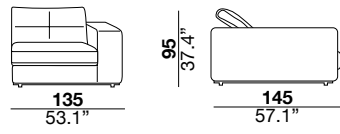

37/38

17/18

15/16

15G/16G

PRT

PQU

RPT

C75

19+18

29+18

29+37

29+18