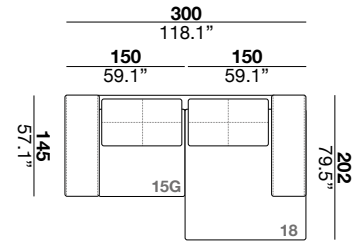

SKG

15G+16G

15G+18

15+31+16

15G+31+37

15+01+P01+37