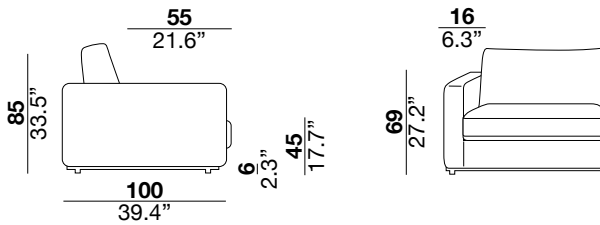

seat height altezza seduta 45 cm 17.7"	seat depth profondità seduta 67 cm 26.4"	arm width larghezza braccio 24 cm 9.4"	arm height altezza braccio 69 cm 27.2"	feet height altezza piede 6 cm 2.3"
--	--	--	--	---

seat height altezza seduta 45 cm 17.7"	seat depth profondità seduta 67 cm 26.4"	arm width larghezza braccio 30 cm 11.8"	arm height altezza braccio 69 cm 27.2"	feet height altezza piede 6 cm 2.3"
--	--	---	--	---

seat height altezza seduta 45 cm 17.7"	seat depth profondità seduta 67 cm 26.4"	arm width larghezza braccio 16 cm 6.3"	arm height altezza braccio 69 cm 27.2"	feet height altezza piede 6 cm 2.3"
--	--	--	--	---