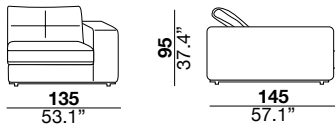

seat height altezza seduta 45 cm 17.7"	seat depth profondità seduta 67 cm 26.4"	arm width larghezza braccio 30 cm 11.8"	arm height altezza braccio 69 cm 27.2"	feet height altezza piede 6 cm 2.3"
--	--	---	--	---

19/20

29/30

37/38

17/18

15/16

15G/16G

PQU

PQP

seat height altezza seduta 45 cm 17.7"	seat depth profondità seduta 67 cm 26.4"	arm width larghezza braccio 16 cm 6.3"	arm height altezza braccio 69 cm 27.2"	feet height altezza piede 6 cm 2.3"
--	--	--	--	---