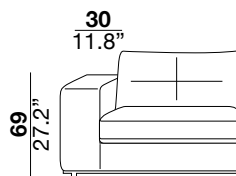

seat height altezza seduta 45 cm 17.7"	seat depth profondità seduta 67 cm 26.4"	arm width larghezza braccio 30 cm 11.8"	arm height altezza braccio 69 cm 27.2"	feet height altezza piede 6 cm 2.3"
--	--	---	--	---

seat height altezza seduta 45 cm 17.7"	seat depth profondità seduta 67 cm 26.4"	arm width larghezza braccio 16 cm 6.3"	arm height altezza braccio 69 cm 27.2"	feet height altezza piede 6 cm 2.3"
--	--	--	--	---

seat height altezza seduta 45 cm 17.7"	seat depth profondità seduta 67 cm 26.4"	arm width larghezza braccio 24 cm 9.4"	arm height altezza braccio 69 cm 27.2"	feet height altezza piede 6 cm 2.3"
--	--	--	--	---