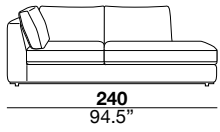

37/38

17/18

15/16

15G/16G

PRT

PQU

RPT

C75