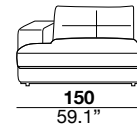

seat height altezza seduta 45 cm 17.7"	seat depth profondità seduta 67 cm 26.4"	arm width larghezza braccio 30 cm 11.8"	arm height altezza braccio 69 cm 27.2"	feet height altezza piede 6 cm 2.3"
--	--	---	--	---

19/20

29/30

37/38

17/18

15/16

15G/16G

PQU

PQP

seat height altezza seduta 45 cm 17.7"	seat depth profondità seduta 67 cm 26.4"	arm width larghezza braccio 16 cm 6.3"	arm height altezza braccio 69 cm 27.2"	feet height altezza piede 6 cm 2.3"
--	--	--	--	---