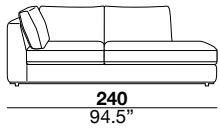

seat height altezza seduta 45 cm 17.7"	seat depth profondità seduta 67 cm 26.4"	arm width larghezza braccio 30 cm 11.8"	arm height altezza braccio 69 cm 27.2"	feet height altezza piede 6 cm 2.3"
--	--	---	--	---

3

3

X

07/08

19/20

29/30

37/38

17/18