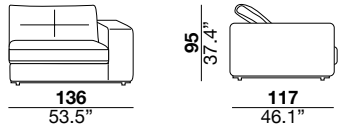

seat height altezza seduta 45 cm 17.7"	seat depth profondità seduta 67 cm 26.4"	arm width larghezza braccio 30 cm 11.8"	arm height altezza braccio 69 cm 27.2"	feet height altezza piede 6 cm 2.3"
--	--	---	--	---

seat height altezza seduta 45 cm 17.7"	seat depth profondità seduta 67 cm 26.4"	arm width larghezza braccio 16 cm 6.3"	arm height altezza braccio 69 cm 27.2"	feet height altezza piede 6 cm 2.3"
--	--	--	--	---

1PI armchair

3

X

01L

31

01

05/06

05P/06P