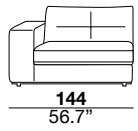

seat height altezza seduta 45 cm 17.7"	seat depth profondità seduta 67 cm 26.4"	arm width larghezza braccio 30 cm 11.8"	arm height altezza braccio 69 cm 27.2"	feet height altezza piede 6 cm 2.3"
--	--	---	--	---

seat height altezza seduta 45 cm 17.7"	seat depth profondità seduta 67 cm 26.4"	arm width larghezza braccio 24 cm 9.4"	arm height altezza braccio 69 cm 27.2"	feet height altezza piede 6 cm 2.3"
--	--	--	--	---

1PI armchair

3

X

01L

31

01

05/06

05P/06P

19/20

29/30

37/38

17/18

15/16

15G/16G

PQU

PQP