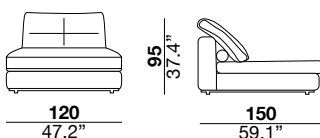

seat height altezza seduta 45 cm 17.7"	seat depth profondità seduta 67 cm 26.4"	arm width larghezza braccio 30 cm 11.8"	arm height altezza braccio 69 cm 27.2"	feet height altezza piede 6 cm 2.3"
--	--	---	--	---

1PI armchair

3

X

01L

31

01

05/06

05P/06P

seat height altezza seduta 45 cm 17.7"	seat depth profondità seduta 67 cm 26.4"	arm width larghezza braccio 24 cm 9.4"	arm height altezza braccio 69 cm 27.2"	feet height altezza piede 6 cm 2.3"
--	--	--	--	---