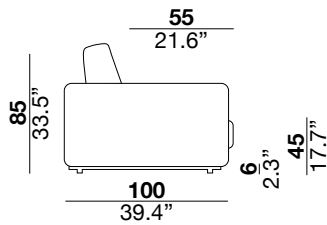

seat height altezza seduta 45 cm 17.7"	seat depth profondità seduta 67 cm 26.4"	arm width larghezza braccio 24 cm 9.4"	arm height altezza braccio 69 cm 27.2"	feet height altezza piede 6 cm 2.3"
--	--	--	--	---

seat height altezza seduta 45 cm 17.7"	seat depth profondità seduta 67 cm 26.4"	arm width larghezza braccio 30 cm 11.8"	arm height altezza braccio 69 cm 27.2"	feet height altezza piede 6 cm 2.3"
--	--	---	--	---