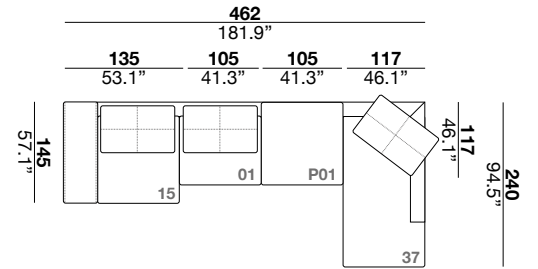

15+01+P01+37