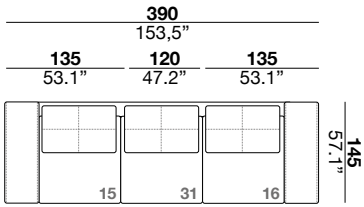

seat height altezza seduta 45 cm 17.7"	seat depth profondità seduta 67 cm 26.4"	arm width larghezza braccio 30 cm 11.8"	arm height altezza braccio 69 cm 27.2"	feet height altezza piede 6 cm 2.3"
--	--	---	--	---

P01

C75

SKG

15G+16G

15G+18

15+31+16

15G+31+37

15+01+P01+37

seat height altezza seduta 45 cm 17.7"	seat depth profondità seduta 67 cm 26.4"	arm width larghezza braccio 16 cm 6.3"	arm height altezza braccio 69 cm 27.2"	feet height altezza piede 6 cm 2.3"
--	--	--	--	---

seat height altezza seduta 45 cm 17.7"	seat depth profondità seduta 67 cm 26.4"	arm width larghezza braccio 24 cm 9.4"	arm height altezza braccio 69 cm 27.2"	feet height altezza piede 6 cm 2.3"
--	--	--	--	---