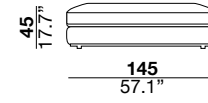

seat height altezza seduta 45 cm 17.7"	seat depth profondità seduta 67 cm 26.4"	arm width larghezza braccio 30 cm 11.8"	arm height altezza braccio 69 cm 27.2"	feet height altezza piede 6 cm 2.3"
--	--	---	--	---

19/20

29/30

37/38

17/18

15/16

15G/16G

PQU

PQP