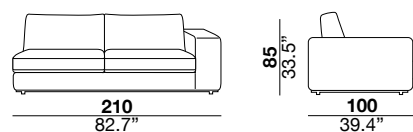

seat height altezza seduta 45 cm 17.7"	seat depth profondità seduta 67 cm 26.4"	arm width larghezza braccio 30 cm 11.8"	arm height altezza braccio 69 cm 27.2"	feet height altezza piede 6 cm 2.3"
--	--	---	--	---

3

3

X

07/08

19/20

29/30

37/38

17/18