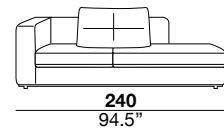

05/06

05P/06P

19/20

29/30

37/38

17/18

15/16

15G/16G

PQU

PQP

P01

C75

SKG