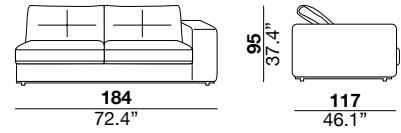

05/06

05P/06P

19/20

29/30

37/38

17/18

15/16

15G/16G

PQU

PQP

P01

C75

SKG