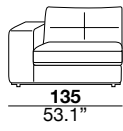

seat height altezza seduta 45 cm 17.7"	seat depth profondità seduta 67 cm 26.4"	arm width larghezza braccio 30 cm 11.8"	arm height altezza braccio 69 cm 27.2"	feet height altezza piede 6 cm 2.3"
--	--	---	--	---

1PI armchair

3

X

01L

31

01

05/06

05P/06P

seat height altezza seduta 45 cm 17.7"	seat depth profondità seduta 67 cm 26.4"	arm width larghezza braccio 16 cm 6.3"	arm height altezza braccio 69 cm 27.2"	feet height altezza piede 6 cm 2.3"
--	--	--	--	---