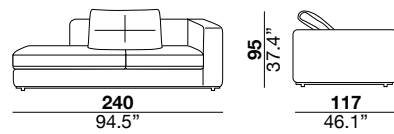

05/06

05P/06P

19/20

29/30

37/38

17/18

15/16

15G/16G

PQU

PQP

P01

C75