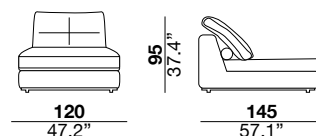

seat height altezza seduta 45 cm 17.7"	seat depth profondità seduta 67 cm 26.4"	arm width larghezza braccio 30 cm 11.8"	arm height altezza braccio 69 cm 27.2"	feet height altezza piede 6 cm 2.3"
--	--	---	--	---

seat height altezza seduta 45 cm 17.7"	seat depth profondità seduta 67 cm 26.4"	arm width larghezza braccio 16 cm 6.3"	arm height altezza braccio 69 cm 27.2"	feet height altezza piede 6 cm 2.3"
--	--	--	--	---

seat height altezza seduta 45 cm 17.7"	seat depth profondità seduta 67 cm 26.4"	arm width larghezza braccio 24 cm 9.4"	arm height altezza braccio 69 cm 27.2"	feet height altezza piede 6 cm 2.3"
--	--	--	--	---

1PI armchair

3

X

01L

31

01

05/06

05P/06P