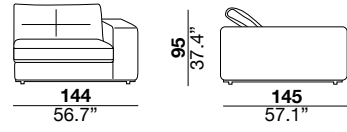

05/06

05P/06P

19/20

29/30

37/38

17/18

15/16

15G/16G

PQU

PQP

P01

C75

SKG