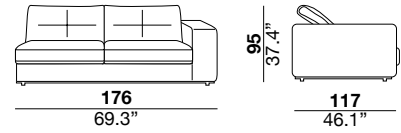

05/06

05P/06P

19/20

29/30

37/38

17/18

15/16

15G/16G

PQU

PQP

P01

C75

SKG