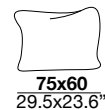

05/06

05P/06P

19/20

29/30

37/38

17/18

15/16

15G/16G

PQU

PQP

P01

C75