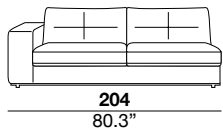

05/06

05P/06P

19/20

29/30

37/38

17/18

15/16

15G/16G

PQU

PQP

P01

C75

SKG