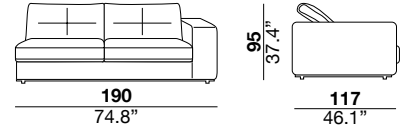

05/06

05P/06P

19/20

29/30

37/38

17/18

15/16

15G/16G

PQU

PQP

P01

C75