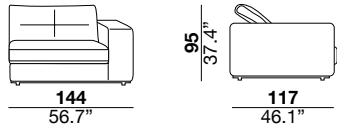

seat height altezza seduta 45 cm 17.7"	seat depth profondità seduta 67 cm 26.4"	arm width larghezza braccio 24 cm 9.4"	arm height altezza braccio 69 cm 27.2"	feet height altezza piede 6 cm 2.3"
--	--	--	--	---

1PI armchair

3

X

01L

31

01

05/06

05P/06P