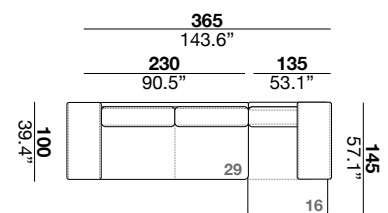

37/38

17/18

15/16

15G/16G

PRT

PQU

RPT

C75

19+18

29+18

29+37

29+18