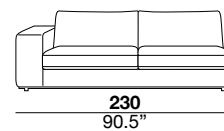

seat height altezza seduta 45 cm 17.7"	seat depth profondità seduta 67 cm 26.4"	arm width larghezza braccio 30 cm 11.8"	arm height altezza braccio 69 cm 27.2"	feet height altezza piede 6 cm 2.3"
--	--	---	--	---

3

3

X

07/08

19/20

29/30

37/38

17/18