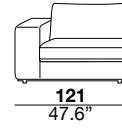

37/38

17/18

15/16

15G/16G

PRT

PQU

RPT

C75