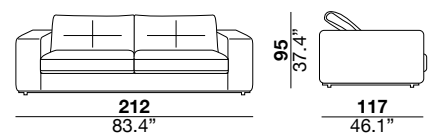

dolcevita b design stefano conficconi 2010

Modular sofa with a wooden frame supported by elastic belts. The seat cushions are filled with polyurethane foam covered with hypoallergenic goose-down. The back cushions are made of expanded polyurethane foam covered with feathers. Armrests are made of wood covered with expanded polyurethane foam and sterilised hypoallergenic goose-down. The base is made of polished chrome-plated metal available also in black chrome-plated metal.

Divano modulare con fusto in legno e supporto di nastri elastici. Le sedute hanno un inserto in poliuretano espanso rivestito con piuma d'oca sterilizzata anallergica. Gli schienali sono in piuma con un inserto di poliuretano espanso. Il bracciolo in legno è rivestito con poliuretano espanso e piuma d'oca sterilizzata anallergica. Basamento in metallo cromato lucido, disponibile anche cromato nero.

seat height altezza seduta 45 cm 17.7"	seat depth profondità seduta 67 cm 26.4"	arm width larghezza braccio 16 cm 6.3"	arm height altezza braccio 69 cm 27.2"	feet height altezza piede 6 cm 2.3"

1PI armchair

3

X

01L

31

01