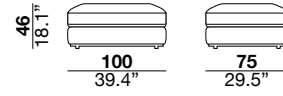

37/38

17/18

15/16

15G/16G

PRT

PQU

RPT

C75