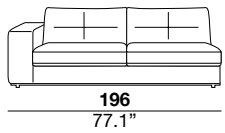

05/06

05P/06P

19/20

29/30

37/38

17/18

15/16

15G/16G

PQU

PQP

P01

C75

SKG