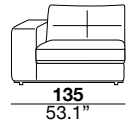

seat height altezza seduta 45 cm 17.7"	seat depth profondità seduta 67 cm 26.4"	arm width larghezza braccio 24 cm 9.4"	arm height altezza braccio 69 cm 27.2"	feet height altezza piede 6 cm 2.3"
--	--	--	--	---

seat height altezza seduta 45 cm 17.7"	seat depth profondità seduta 67 cm 26.4"	arm width larghezza braccio 30 cm 11.8"	arm height altezza braccio 69 cm 27.2"	feet height altezza piede 6 cm 2.3"
--	--	---	--	---

seat height altezza seduta 45 cm 17.7"	seat depth profondità seduta 67 cm 26.4"	arm width larghezza braccio 16 cm 6.3"	arm height altezza braccio 69 cm 27.2"	feet height altezza piede 6 cm 2.3"
--	--	--	--	---

37/38

17/18

15/16

15G/16G

PRT

PQU

RPT

C75