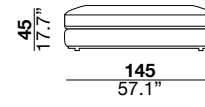

37/38

17/18

15/16

15G/16G

PRT

PQU

RPT

C75

19+18

29+18

29+37

29+18