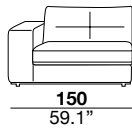

seat height altezza seduta 45 cm 17.7"	seat depth profondità seduta 67 cm 26.4"	arm width larghezza braccio 30 cm 11.8"	arm height altezza braccio 69 cm 27.2"	feet height altezza piede 6 cm 2.3"
--	--	---	--	---

19/20

29/30

37/38

17/18

15/16

15G/16G

PQU

PQP

seat height altezza seduta 45 cm 17.7"	seat depth profondità seduta 67 cm 26.4"	arm width larghezza braccio 16 cm 6.3"	arm height altezza braccio 69 cm 27.2"	feet height altezza piede 6 cm 2.3"
--	--	--	--	---