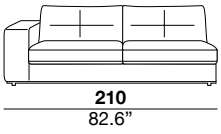

05/06

05P/06P

19/20

29/30

37/38

17/18

15/16

15G/16G

PQU

PQP

P01

C75