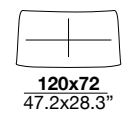

05/06

05P/06P

19/20

29/30

37/38

17/18

15/16

15G/16G

PQU

PQP

P01

C75

SKG