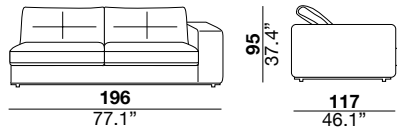

05/06

05P/06P

19/20

29/30

37/38

17/18

15/16

15G/16G

PQU

PQP

P01

C75

SKG