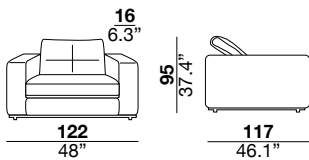

1PI armchair

3

X