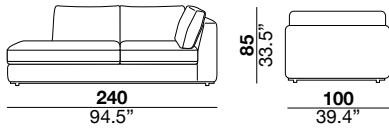

seat height altezza seduta 45 cm 17.7"	seat depth profondità seduta 67 cm 26.4"	arm width larghezza braccio 30 cm 11.8"	arm height altezza braccio 69 cm 27.2"	feet height altezza piede 6 cm 2.3"
--	--	---	--	---

3

3

X

07/08

19/20

29/30

37/38

17/18