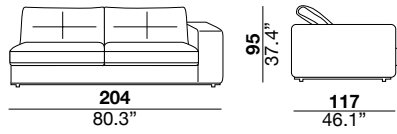

05/06

05P/06P

19/20

29/30

37/38

17/18

15/16

15G/16G

PQU

PQP

P01

C75

SKG