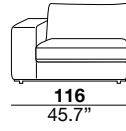

37/38

17/18

15/16

15G/16G

PRT

PQU

RPT

C75