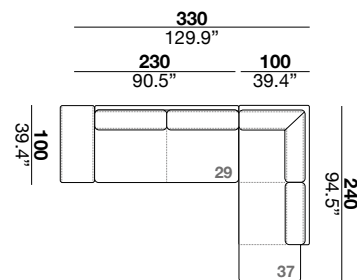

37/38

17/18

15/16

15G/16G

PRT

PQU

RPT

C75

19+18

29+18

29+37

29+18