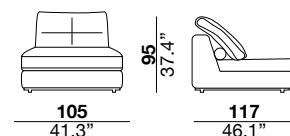

seat height altezza seduta 45 cm 17.7"	seat depth profondità seduta 67 cm 26.4"	arm width larghezza braccio 30 cm 11.8"	arm height altezza braccio 69 cm 27.2"	feet height altezza piede 6 cm 2.3"
--	--	---	--	---

seat height altezza seduta 45 cm 17.7"	seat depth profondità seduta 67 cm 26.4"	arm width larghezza braccio 16 cm 6.3"	arm height altezza braccio 69 cm 27.2"	feet height altezza piede 6 cm 2.3"
--	--	--	--	---

seat height altezza seduta 45 cm 17.7"	seat depth profondità seduta 67 cm 26.4"	arm width larghezza braccio 24 cm 9.4"	arm height altezza braccio 69 cm 27.2"	feet height altezza piede 6 cm 2.3"
--	--	--	--	---

1PI armchair

3

X

01L

31

01

05/06

05P/06P