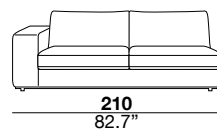

seat height altezza seduta 45 cm 17.7"	seat depth profondità seduta 67 cm 26.4"	arm width larghezza braccio 30 cm 11.8"	arm height altezza braccio 69 cm 27.2"	feet height altezza piede 6 cm 2.3"
--	--	---	--	---

3

3

X

07/08

19/20

29/30

37/38

17/18