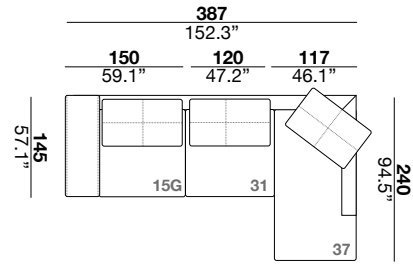

SKG

15G+16G

15G+18

15+31+16

15G+31+37

15+01+P01+37