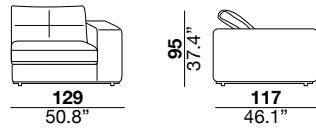

seat height altezza seduta 45 cm 17.7"	seat depth profondità seduta 67 cm 26.4"	arm width larghezza braccio 24 cm 9.4"	arm height altezza braccio 69 cm 27.2"	feet height altezza piede 6 cm 2.3"
--	--	--	--	---

1PI armchair

3

X

01L

31

01

05/06

05P/06P