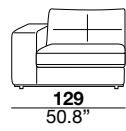

seat height altezza seduta 45 cm 17.7"	seat depth profondità seduta 67 cm 26.4"	arm width larghezza braccio 30 cm 11.8"	arm height altezza braccio 69 cm 27.2"	feet height altezza piede 6 cm 2.3"
--	--	---	--	---

seat height altezza seduta 45 cm 17.7"	seat depth profondità seduta 67 cm 26.4"	arm width larghezza braccio 16 cm 6.3"	arm height altezza braccio 69 cm 27.2"	feet height altezza piede 6 cm 2.3"
--	--	--	--	---

seat height altezza seduta 45 cm 17.7"	seat depth profondità seduta 67 cm 26.4"	arm width larghezza braccio 24 cm 9.4"	arm height altezza braccio 69 cm 27.2"	feet height altezza piede 6 cm 2.3"
--	--	--	--	---

1PI armchair

3

X

01L

31

01

05/06

05P/06P