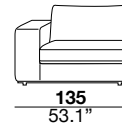

37/38

17/18

15/16

15G/16G

PRT

PQU

RPT

C75

19+18

29+18

29+37

29+18