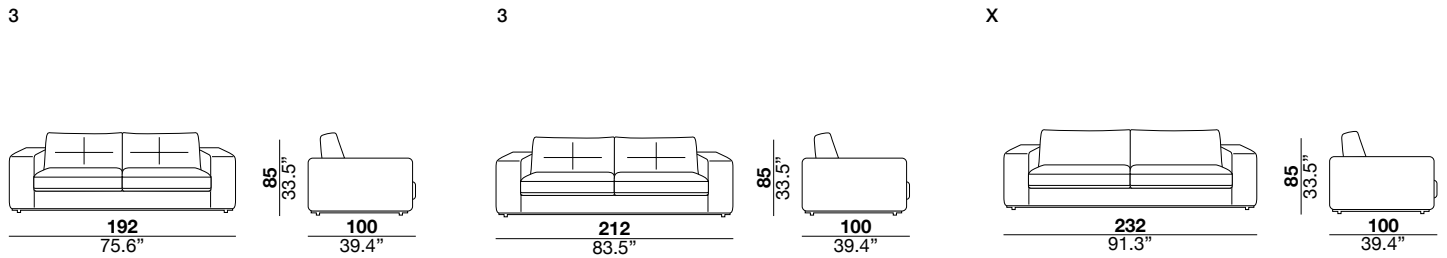

seat height altezza seduta 45 cm 17.7"	seat depth profondità seduta 67 cm 26.4"	arm width larghezza braccio 16 cm 6.3"	arm height altezza braccio 69 cm 27.2"	feet height altezza piede 6 cm 2.3"
--	--	--	--	---