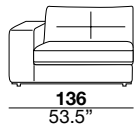

seat height altezza seduta 45 cm 17.7"	seat depth profondità seduta 67 cm 26.4"	arm width larghezza braccio 30 cm 11.8"	arm height altezza braccio 69 cm 27.2"	feet height altezza piede 6 cm 2.3"
--	--	---	--	---

seat height altezza seduta 45 cm 17.7"	seat depth profondità seduta 67 cm 26.4"	arm width larghezza braccio 16 cm 6.3"	arm height altezza braccio 69 cm 27.2"	feet height altezza piede 6 cm 2.3"
--	--	--	--	---

1PI armchair

3

X

01L

31

01

05/06

05P/06P

19/20

29/30

37/38

17/18

15/16

15G/16G

PQU

PQP