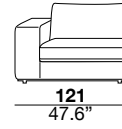

37/38

17/18

15/16

15G/16G

PRT

PQU

RPT

C75