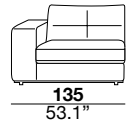

37/38

17/18

15/16

15G/16G

PRT

PQU

RPT

C75

19+18

29+18

29+37

29+18