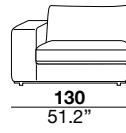

seat height altezza seduta 45 cm 17.7"	seat depth profondità seduta 67 cm 26.4"	arm width larghezza braccio 30 cm 11.8"	arm height altezza braccio 69 cm 27.2"	feet height altezza piede 6 cm 2.3"
--	--	---	--	---

seat height altezza seduta 45 cm 17.7"	seat depth profondità seduta 67 cm 26.4"	arm width larghezza braccio 24 cm 9.4"	arm height altezza braccio 69 cm 27.2"	feet height altezza piede 6 cm 2.3"
--	--	--	--	---

3

3

X

07/08

19/20

29/30

37/38

17/18