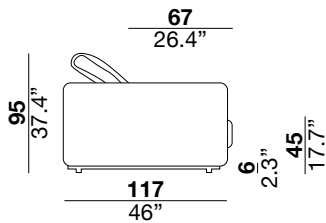

seat height altezza seduta 45 cm 17.7"	seat depth profondità seduta 67 cm 26.4"	arm width larghezza braccio 30 cm 11.8"	arm height altezza braccio 69 cm 27.2"	feet height altezza piede 6 cm 2.3"
--	--	---	--	---

seat height altezza seduta 45 cm 17.7"	seat depth profondità seduta 67 cm 26.4"	arm width larghezza braccio 16 cm 6.3"	arm height altezza braccio 69 cm 27.2"	feet height altezza piede 6 cm 2.3"
--	--	--	--	---

seat height altezza seduta 45 cm 17.7"	seat depth profondità seduta 67 cm 26.4"	arm width larghezza braccio 24 cm 9.4"	arm height altezza braccio 69 cm 27.2"	feet height altezza piede 6 cm 2.3"
--	--	--	--	---