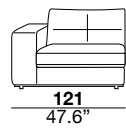

seat height altezza seduta 45 cm 17.7"	seat depth profondità seduta 67 cm 26.4"	arm width larghezza braccio 30 cm 11.8"	arm height altezza braccio 69 cm 27.2"	feet height altezza piede 6 cm 2.3"
--	--	---	--	---

seat height altezza seduta 45 cm 17.7"	seat depth profondità seduta 67 cm 26.4"	arm width larghezza braccio 16 cm 6.3"	arm height altezza braccio 69 cm 27.2"	feet height altezza piede 6 cm 2.3"
--	--	--	--	---

1PI armchair

3

X

01L

31

01

05/06

05P/06P

19/20

29/30

37/38

17/18

15/16

15G/16G

PQU

PQP