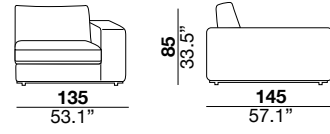

37/38

17/18

15/16

15G/16G

PRT

PQU

RPT

C75

19+18

29+18

29+37

29+18