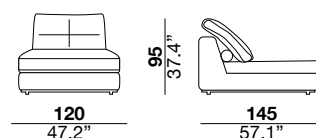

seat height altezza seduta 45 cm 17.7"	seat depth profondità seduta 67 cm 26.4"	arm width larghezza braccio 30 cm 11.8"	arm height altezza braccio 69 cm 27.2"	feet height altezza piede 6 cm 2.3"
--	--	---	--	---

1PI armchair

3

X

01L

31

01

05/06

05P/06P

seat height altezza seduta 45 cm 17.7"	seat depth profondità seduta 67 cm 26.4"	arm width larghezza braccio 16 cm 6.3"	arm height altezza braccio 69 cm 27.2"	feet height altezza piede 6 cm 2.3"
--	--	--	--	---