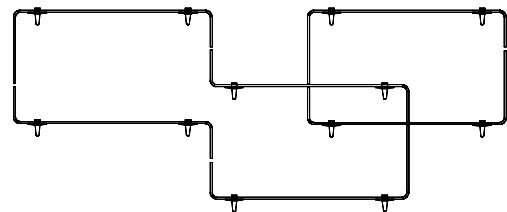

babila

DESIGN
LUCA CASINI

modello registrato
registered model

portata sul piano: 25 kg
load capacity on shelf: 25 kg

Mensola in vetro curvato da 10 mm. Shelf in 10 mm-thick curved glass.

dimensioni L, P, H dimensions L, W, H (cm)	COD./CODE	L	P/W	H	peso netto net weight (kg)	peso lordo gross weight (kg)	volume imballo package volume (m ³)
Mensola. Reggimensola escluso. Glass shelf. Shelf bracket not included.	2810	100	27	18,5	10	16	0,14
	2811	100	27	37	13	21	0,27
	2812	100	27	36	10	17	0,21
Reggimensola in metallo cromato, confezione da due pezzi. Non compreso nel prezzo della mensola. Brackets in chromed metal. Min. 2 pcs (not included in the price of the shelf).	1167				0,5	1	0,01

COMP. 4 3 pezzi
COMP. 4 3 pieces

COMP. 5 3 pezzi
COMP. 5 3 pieces

COMP. 6 3 pezzi
COMP. 6 3 pieces

COMP. 7 4 pezzi
COMP. 7 4 pieces

COMP. 8 4 pezzi
COMP. 8 4 pieces

COMP. 9 4 pezzi
COMP. 9 4 pieces

COMP. 10 4 pezzi
COMP. 10 4 pieces

COMP. 11 4 pezzi
COMP. 11 4 pieces

COMP. 12 5 pezzi
COMP. 12 5 pieces

COMP. 13 6 pezzi
COMP. 13 6 pieces

COMP. 14 6 pezzi
COMP. 14 6 pieces

COMP. 15 6 pezzi
COMP. 15 6 pieces