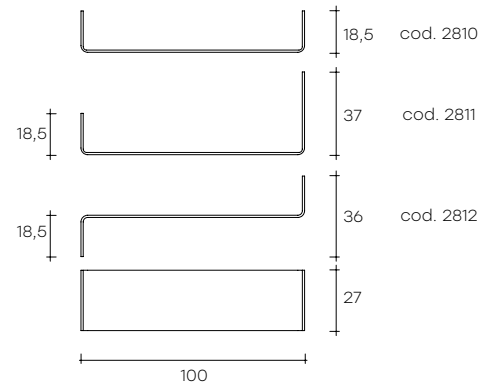

babila

DESIGN
LUCA CASINI

modello registrato
registered model

portata sul piano: 25 kg
load capacity on shelf: 25 kg

Mensola in vetro curvato da 10 mm. Shelf in 10 mm-thick curved glass.

dimensioni L, P, H dimensions L, W, H (cm)	COD./CODE	L	P/W	H	peso netto net weight (kg)	peso lordo gross weight (kg)	volume imballo package volume (m ³)
Mensola. Reggimensola escluso. Glass shelf. Shelf bracket not included.	2810	100	27	18,5	10	16	0,14
	2811	100	27	37	13	21	0,27
	2812	100	27	36	10	17	0,21
Reggimensola in metallo cromato, confezione da due pezzi. Non compreso nel prezzo della mensola. Brackets in chromed metal. Min. 2 pcs (not included in the price of the shelf).	1167				0,5	1	0,01

FINITURE VETRO DISPONIBILI AVAILABLE GLASS FINISH

SPESSORE THICKNESS

Vetro extralight
Extralight glass

10 mm

COMPOSIZIONI / COMPOSITIONS

COMP. 1 2 pezzi
COMP. 1 2 pieces

COMP. 2 2 pezzi
COMP. 2 2 pieces

COMP. 3 3 pezzi
COMP. 3 3 pieces

COMP. 4 3 pezzi
COMP. 4 3 pieces

COMP. 5 3 pezzi
COMP. 5 3 pieces

COMP. 6 3 pezzi
COMP. 6 3 pieces

COMP. 7 4 pezzi
COMP. 7 4 pieces

COMP. 8 4 pezzi
COMP. 8 4 pieces

COMP. 9 4 pezzi
COMP. 9 4 pieces

COMP. 10 4 pezzi
COMP. 10 4 pieces