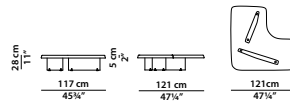

laccato asfalto  
asphalt lacquered

50 x 53 h35 cm - 19½ x 20¾ h13¾"

Tavolino. Disponibile solo in MDF laccato lucido 100 gloss.

Small table. Available in 100 gloss lacquered MDF only.

54 x 55 h35 cm - 21 x 21½ h13¾"

Tavolino. Disponibile solo in MDF laccato lucido 100 gloss.

Small table. Available in 100 gloss lacquered MDF only.

86 x 117 h28 cm - 33½ x 45¾ h11"

Tavolino. Disponibile in MDF laccato lucido 100 gloss o in massello di radica di pioppo naturale.

Small table. Available in 100 gloss lacquered MDF or in solid natural poplar briar.

121 x 117 h28 cm - 47¼ x 45¾ h11"

Tavolino. Disponibile in MDF laccato lucido 100 gloss o in massello di radica di pioppo naturale.

Small table. Available in 100 gloss lacquered MDF or in solid natural poplar briar.

149 x 149 h28 cm - 58 x 58 h11"

Tavolino. Disponibile in MDF laccato lucido 100 gloss o in massello di radica di pioppo naturale.