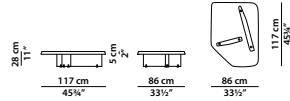

laccato asfalto  
asphalt lacquered

50 x 53 h35 cm - 19½ x 20¾ h13¾"

Tavolino. Disponibile solo in MDF laccato lucido 100 gloss.

Small table. Available in 100 gloss lacquered MDF only.

54 x 55 h35 cm - 21 x 21½ h13¾"

Tavolino. Disponibile solo in MDF laccato lucido 100 gloss.

Small table. Available in 100 gloss lacquered MDF only.

86 x 117 h28 cm - 33½ x 45¾ h11"

Tavolino. Disponibile in MDF laccato lucido 100 gloss o in massello di radica di pioppo naturale.

Small table. Available in 100 gloss lacquered MDF or in solid natural poplar briar.

121 x 117 h28 cm - 47¼ x 45¾ h11"

Tavolino. Disponibile in MDF laccato lucido 100 gloss o in massello di radica di pioppo naturale.

Small table. Available in 100 gloss lacquered MDF or in solid natural poplar briar.

149 x 149 h28 cm - 58 x 58 h11"

Tavolino. Disponibile in MDF laccato lucido 100 gloss o in massello di radica di pioppo naturale.