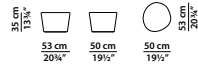

laccato asfalto  
asphalt lacquered

50 x 53 h35 cm - 19½ x 20¾ h13¾"

Tavolino. Disponibile solo in MDF laccato lucido 100 gloss.

Small table. Available in 100 gloss lacquered MDF only.

54 x 55 h35 cm - 21 x 21½ h13¾"

Tavolino. Disponibile solo in MDF laccato lucido 100 gloss.

Small table. Available in 100 gloss lacquered MDF only.

86 x 117 h28 cm - 33½ x 45¾ h11"

Tavolino. Disponibile in MDF laccato lucido 100 gloss o in massello di radica di pioppo naturale.