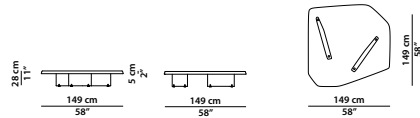

Tavolino. Disponibile solo in MDF laccato lucido 100 gloss.

Small table. Available in 100 gloss lacquered MDF only.

86 x 117 h28 cm - 33½ x 45¾ h11"

Tavolino. Disponibile in MDF laccato lucido 100 gloss o in massello di radica di pioppo naturale.

Small table. Available in 100 gloss lacquered MDF or in solid natural poplar briar.

121 x 117 h28 cm - 47¼ x 45¾ h11"

Tavolino. Disponibile in MDF laccato lucido 100 gloss o in massello di radica di pioppo naturale.

Small table. Available in 100 gloss lacquered MDF or in solid natural poplar briar.

149 x 149 h28 cm - 58 x 58 h11"

Tavolino. Disponibile in MDF laccato lucido 100 gloss o in massello di radica di pioppo naturale.

Small table. Available in 100 gloss lacquered MDF or in solid natural poplar briar.

216 x 130 h28 cm - 84¼ x 50¾ h11"

Tavolino. Disponibile in MDF laccato lucido 100 gloss o in massello di radica di pioppo naturale.