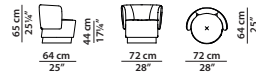

72 x 64 h64 cm - 28 x 25 h25"

Poltrona. Armchair.

72 x 64 h65 cm - 28 x 25 h25¼"

Poltrona con base girevole.  
Revolving armchair.

41 x 41 h42 cm - 16 x 16 h16½"

Pouf.

58 x 56 h42 cm - 22½ x 21¾ h16½"

Pouf.

**Disponibile anche in mongolia e montone.**  
**Also available in mongolia and mouton.**

Ø122 h28 cm - Ø47½ h11½"

Pouf.