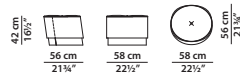

72 x 64 h64 cm - 28 x 25 h25"

Poltrona. Armchair.

72 x 64 h65 cm - 28 x 25 h25¼"

Poltrona con base girevole.  
Revolving armchair.

41 x 41 h42 cm - 16 x 16 h16½"

Pouf.

58 x 56 h42 cm - 22½ x 21¾ h16½"

Pouf.

**Disponibile anche in mongolia e montone.**  
**Also available in mongolia and mouton.**

Ø122 h28 cm - Ø47½ h11½"

Pouf.