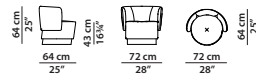

72 x 64 h64 cm - 28 x 25 h25"

Poltrona. Armchair.

72 x 64 h65 cm - 28 x 25 h25¼"

Poltrona con base girevole.  
Revolving armchair.

41 x 41 h42 cm - 16 x 16 h16½"

Pouf.

58 x 56 h42 cm - 22½ x 21¾ h16½"

Pouf.

**Disponibile anche in mongolia e montone.**  
**Also available in mongolia and mouton.**

Ø122 h28 cm - Ø47½ h11½"

Pouf.