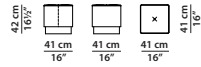

72 x 64 h64 cm - 28 x 25 h25"

Poltrona. Armchair.

72 x 64 h65 cm - 28 x 25 h25¼"

Poltrona con base girevole.  
Revolving armchair.

41 x 41 h42 cm - 16 x 16 h16½"

Pouf.

58 x 56 h42 cm - 22½ x 21¾ h16½"

Pouf.

**Disponibile anche in mongolia e montone.**  
**Also available in mongolia and mouton.**

Ø122 h28 cm - Ø47½ h11½"

Pouf.