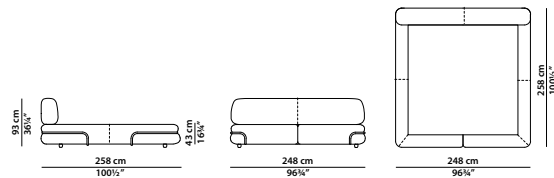

FINITURE DISPONIBILI/AVAILABLE FINISHES

metallo brunito spazzolato a mano
hand-finished burnished metal

metallo cromato lucido
glossy chromed metal

208 x 258 h93 cm – 81 x 100½ h36¼"

Letto. Rete con doghe in legno
160 x 200 cm, 62½ x 78"
compresa nel prezzo.
Bed. 160 x 200 cm, 62½ x 78"
slatted base included.

QUEEN SIZE

200 x 261 h93 cm – 78 x 101¾ h36¼"

Letto. Rete con doghe in legno
152 x 203 cm, 59¾ x 79¾"
compresa nel prezzo.
Bed. 152 x 203 cm, 59¾ x 79¾"
slatted base included.

228 x 258 h93 cm – 89 x 100½ h36¼"

Letto. Rete con doghe in legno
180 x 200 cm, 70¾ x 78"
compresa nel prezzo.
Bed. 180 x 200 cm, 70¾ x 78"
slatted base included.

KING SIZE CALIFORNIA

231 x 271 h93 cm – 90 x 105¾ h36¼"

Letto. Rete con doghe in legno
183 x 213 cm, 71¾ x 83"
compresa nel prezzo.
Bed. 183 x 213 cm, 71¾ x 83"
slatted base included.

248 x 258 h93 cm – 96¾ x 100½ h36¼"

Letto. Rete con doghe in legno
200 x 200 cm, 78 x 78"
compresa nel prezzo.
Bed. 200 x 200 cm, 78 x 78"
slatted base included.

KING SIZE

241 x 261 h93 cm – 94 x 101¾ h36¼"