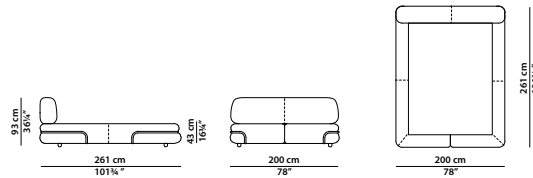

FINITURE DISPONIBILI/AVAILABLE FINISHES

metallo brunito spazzolato a mano
hand-finished burnished metal

metallo cromato lucido
glossy chromed metal

208 x 258 h93 cm – 81 x 100½ h36¼"

Letto. Rete con doghe in legno
160 x 200 cm, 62½ x 78"
compresa nel prezzo.
Bed. 160 x 200 cm, 62½ x 78"
slatted base included.

QUEEN SIZE

200 x 261 h93 cm – 78 x 101¾ h36¼"

Letto. Rete con doghe in legno
152 x 203 cm, 59¾ x 79¾"
compresa nel prezzo.
Bed. 152 x 203 cm, 59¾ x 79¾"
slatted base included.

228 x 258 h93 cm – 89 x 100½ h36¼"

Letto. Rete con doghe in legno
180 x 200 cm, 70¾ x 78"
compresa nel prezzo.
Bed. 180 x 200 cm, 70¾ x 78"
slatted base included.

KING SIZE CALIFORNIA

231 x 271 h93 cm – 90 x 105¾ h36¼"

Letto. Rete con doghe in legno
183 x 213 cm, 71¾ x 83"
compresa nel prezzo.
Bed. 183 x 213 cm, 71¾ x 83"
slatted base included.

248 x 258 h93 cm – 96¾ x 100½ h36¼"

Letto. Rete con doghe in legno
200 x 200 cm, 78 x 78"
compresa nel prezzo.
Bed. 200 x 200 cm, 78 x 78"
slatted base included.

KING SIZE

241 x 261 h93 cm – 94 x 101¾ h36¼"