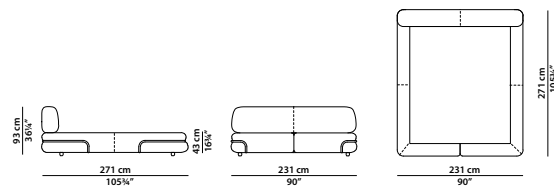

FINITURE DISPONIBILI/AVAILABLE FINISHES

metallo brunito spazzolato a mano
hand-finished burnished metal

metallo cromato lucido
glossy chromed metal

208 x 258 h93 cm – 81 x 100½ h36¼"

Letto. Rete con doghe in legno
160 x 200 cm, 62½ x 78"
compresa nel prezzo.
Bed. 160 x 200 cm, 62½ x 78"
slatted base included.

QUEEN SIZE

200 x 261 h93 cm – 78 x 101¾ h36¼"

Letto. Rete con doghe in legno
152 x 203 cm, 59¾ x 79¾"
compresa nel prezzo.
Bed. 152 x 203 cm, 59¾ x 79¾"
slatted base included.

228 x 258 h93 cm – 89 x 100½ h36¼"

Letto. Rete con doghe in legno
180 x 200 cm, 70¾ x 78"
compresa nel prezzo.
Bed. 180 x 200 cm, 70¾ x 78"
slatted base included.

KING SIZE CALIFORNIA

231 x 271 h93 cm – 90 x 105¾ h36¼"

Letto. Rete con doghe in legno
183 x 213 cm, 71¾ x 83"
compresa nel prezzo.
Bed. 183 x 213 cm, 71¾ x 83"
slatted base included.

248 x 258 h93 cm – 96¾ x 100½ h36¼"

Letto. Rete con doghe in legno
200 x 200 cm, 78 x 78"
compresa nel prezzo.
Bed. 200 x 200 cm, 78 x 78"
slatted base included.

KING SIZE

241 x 261 h93 cm – 94 x 101¾ h36¼"