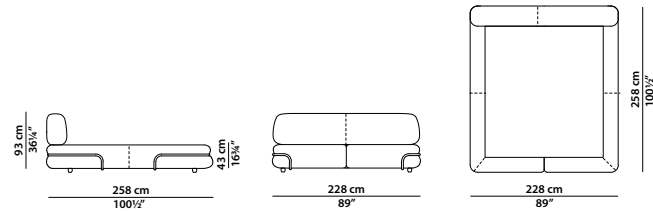

FINITURE DISPONIBILI/AVAILABLE FINISHES

metallo brunito spazzolato a mano
hand-finished burnished metal

metallo cromato lucido
glossy chromed metal

208 x 258 h93 cm – 81 x 100½ h36¼"

Letto. Rete con doghe in legno
160 x 200 cm, 62½ x 78"
compresa nel prezzo.
Bed. 160 x 200 cm, 62½ x 78"
slatted base included.

QUEEN SIZE

200 x 261 h93 cm – 78 x 101¾ h36¼"

Letto. Rete con doghe in legno
152 x 203 cm, 59¾ x 79¾"
compresa nel prezzo.
Bed. 152 x 203 cm, 59¾ x 79¾"
slatted base included.

228 x 258 h93 cm – 89 x 100½ h36¼"

Letto. Rete con doghe in legno
180 x 200 cm, 70¾ x 78"
compresa nel prezzo.
Bed. 180 x 200 cm, 70¾ x 78"
slatted base included.

KING SIZE CALIFORNIA

231 x 271 h93 cm – 90 x 105¾ h36¼"

Letto. Rete con doghe in legno
183 x 213 cm, 71¾ x 83"
compresa nel prezzo.
Bed. 183 x 213 cm, 71¾ x 83"
slatted base included.

248 x 258 h93 cm – 96¾ x 100½ h36¼"

Letto. Rete con doghe in legno
200 x 200 cm, 78 x 78"
compresa nel prezzo.
Bed. 200 x 200 cm, 78 x 78"
slatted base included.

KING SIZE

241 x 261 h93 cm – 94 x 101¾ h36¼"