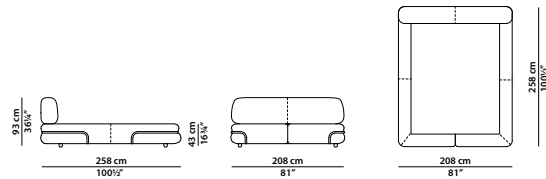

FINITURE DISPONIBILI/AVAILABLE FINISHES

metallo brunito spazzolato a mano
hand-finished burnished metal

metallo cromato lucido
glossy chromed metal

208 x 258 h93 cm – 81 x 100½ h36¼"

Letto. Rete con doghe in legno
160 x 200 cm, 62½ x 78"
compresa nel prezzo.
Bed. 160 x 200 cm, 62½ x 78"
slatted base included.

QUEEN SIZE

200 x 261 h93 cm – 78 x 101¾ h36¼"

Letto. Rete con doghe in legno
152 x 203 cm, 59¾ x 79¾"
compresa nel prezzo.
Bed. 152 x 203 cm, 59¾ x 79¾"
slatted base included.

228 x 258 h93 cm – 89 x 100½ h36¼"

Letto. Rete con doghe in legno
180 x 200 cm, 70¾ x 78"
compresa nel prezzo.
Bed. 180 x 200 cm, 70¾ x 78"
slatted base included.

KING SIZE CALIFORNIA

231 x 271 h93 cm – 90 x 105¾ h36¼"

Letto. Rete con doghe in legno
183 x 213 cm, 71¾ x 83"
compresa nel prezzo.
Bed. 183 x 213 cm, 71¾ x 83"
slatted base included.

248 x 258 h93 cm – 96¾ x 100½ h36¼"

Letto. Rete con doghe in legno
200 x 200 cm, 78 x 78"
compresa nel prezzo.
Bed. 200 x 200 cm, 78 x 78"
slatted base included.

KING SIZE

241 x 261 h93 cm – 94 x 101¾ h36¼"