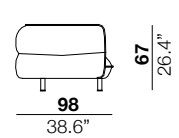

**seat height**  
 altezza seduta  
 40 cm  
 15.7"

**arm width**  
 larghezza braccio  
 20 cm  
 7.9"

**arm height**  
 altezza braccio  
 67 cm  
 26.4"

**feet height**  
 altezza piede  
 13.5 cm  
 5.3"

2

3

X

29/30

19/20

37/38

75/76

04