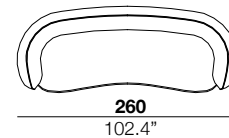

**seat height**  
 altezza seduta  
 40 cm  
 15.7"

**arm width**  
 larghezza braccio  
 20 cm  
 7.9"

**arm height**  
 altezza braccio  
 67 cm  
 26.4"

**feet height**  
 altezza piede  
 13.5 cm  
 5.3"

2

3

X

29/30

19/20

37/38

75/76

04