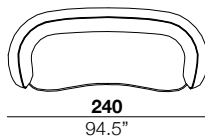

**seat height**  
 altezza seduta  
 40 cm  
 15.7"

**arm width**  
 larghezza braccio  
 20 cm  
 7.9"

**arm height**  
 altezza braccio  
 67 cm  
 26.4"

**feet height**  
 altezza piede  
 13.5 cm  
 5.3"

2

3

X

29/30

19/20

37/38

75/76

04