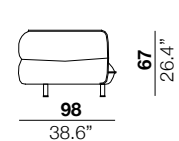

**seat height**  
 altezza seduta  
 40 cm  
 15.7"

**arm width**  
 larghezza braccio  
 20 cm  
 7.9"

**arm height**  
 altezza braccio  
 67 cm  
 26.4"

**feet height**  
 altezza piede  
 13.5 cm  
 5.3"

2

3

X

29/30

19/20

37/38

75/76

04