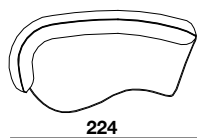

**seat height**  
 altezza seduta  
 40 cm  
 15.7"

**arm width**  
 larghezza braccio  
 20 cm  
 7.9"

**arm height**  
 altezza braccio  
 67 cm  
 26.4"

**feet height**  
 altezza piede  
 13.5 cm  
 5.3"

2

3

X

29/30

19/20

37/38

75/76

04

PTP

PTG

19+20

19+30

19+76

29+04+76