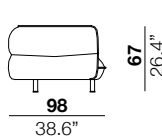

**seat height**  
 altezza seduta  
 40 cm  
 15.7"

**arm width**  
 larghezza braccio  
 20 cm  
 7.9"

**arm height**  
 altezza braccio  
 67 cm  
 26.4"

**feet height**  
 altezza piede  
 13.5 cm  
 5.3"

2

3

X

29/30

19/20

37/38

75/76

04