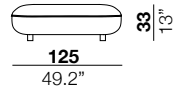

75/76

04

PTP

PTG

19+20

19+30

19+76

29+04+76