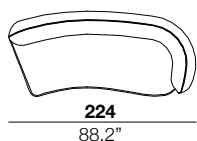

**seat height**  
 altezza seduta  
 40 cm  
 15.7"

**arm width**  
 larghezza braccio  
 20 cm  
 7.9"

**arm height**  
 altezza braccio  
 67 cm  
 26.4"

**feet height**  
 altezza piede  
 13.5 cm  
 5.3"

2

3

X

29/30

19/20

37/38

75/76

04

PTP

PTG

19+20

19+30

19+76

29+04+76