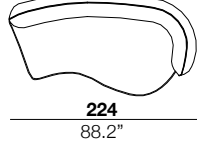

**seat height**  
 altezza seduta  
 40 cm  
 15.7"

**arm width**  
 larghezza braccio  
 20 cm  
 7.9"

**arm height**  
 altezza braccio  
 67 cm  
 26.4"

**feet height**  
 altezza piede  
 13.5 cm  
 5.3"

2

3

X

29/30

19/20

37/38

75/76

04

PTP

PTG

19+20

19+30

19+76

29+04+76