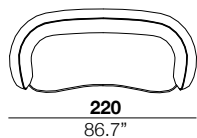

**seat height**  
 altezza seduta  
 40 cm  
 15.7"

**arm width**  
 larghezza braccio  
 20 cm  
 7.9"

**arm height**  
 altezza braccio  
 67 cm  
 26.4"

**feet height**  
 altezza piede  
 13.5 cm  
 5.3"

2

3

X

29/30

19/20

37/38

75/76

04