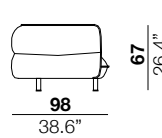

**seat height**  
 altezza seduta  
 40 cm  
 15.7"

**arm width**  
 larghezza braccio  
 20 cm  
 7.9"

**arm height**  
 altezza braccio  
 67 cm  
 26.4"

**feet height**  
 altezza piede  
 13.5 cm  
 5.3"

2

3

X

29/30

19/20

37/38

75/76

04