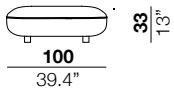

75/76

04

PTP

PTG

19+20

19+30

19+76

29+04+76