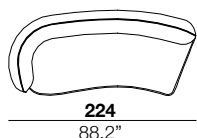

**seat height**  
 altezza seduta  
 40 cm  
 15.7"

**arm width**  
 larghezza braccio  
 20 cm  
 7.9"

**arm height**  
 altezza braccio  
 67 cm  
 26.4"

**feet height**  
 altezza piede  
 13.5 cm  
 5.3"

2

3

X

29/30

19/20

37/38

75/76

04

PTP

PTG

19+20

19+30

19+76

29+04+76