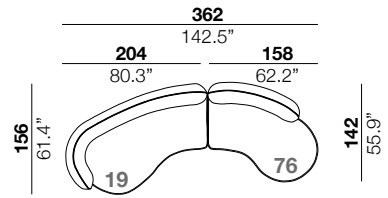

**seat height**  
 altezza seduta  
 40 cm  
 15.7"

**arm width**  
 larghezza braccio  
 20 cm  
 7.9"

**arm height**  
 altezza braccio  
 67 cm  
 26.4"

**feet height**  
 altezza piede  
 13.5 cm  
 5.3"

2

3

X

29/30

19/20

37/38

75/76

04

PTP

PTG

19+20

19+30

19+76

29+04+76