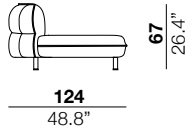

**seat height**  
 altezza seduta  
 40 cm  
 15.7"

**arm width**  
 larghezza braccio  
 20 cm  
 7.9"

**arm height**  
 altezza braccio  
 67 cm  
 26.4"

**feet height**  
 altezza piede  
 13.5 cm  
 5.3"

2

3

X

29/30

19/20

37/38

75/76

04