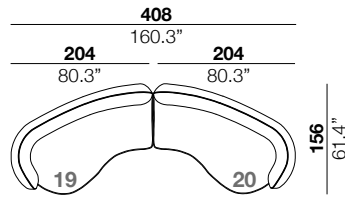

**seat height**  
 altezza seduta  
 40 cm  
 15.7"

**arm width**  
 larghezza braccio  
 20 cm  
 7.9"

**arm height**  
 altezza braccio  
 67 cm  
 26.4"

**feet height**  
 altezza piede  
 13.5 cm  
 5.3"

2

3

X

29/30

19/20

37/38

75/76

04

PTP

PTG

19+20

19+30

19+76

29+04+76