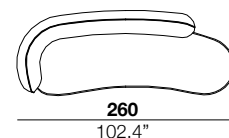

**seat height**  
 altezza seduta  
 40 cm  
 15.7"

**arm width**  
 larghezza braccio  
 20 cm  
 7.9"

**arm height**  
 altezza braccio  
 67 cm  
 26.4"

**feet height**  
 altezza piede  
 13.5 cm  
 5.3"

2

3

X

29/30

19/20

37/38

75/76

04

PTP

PTG

19+20

19+30

19+76

29+04+76