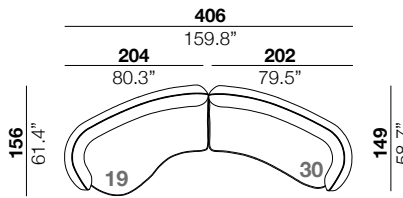

**seat height**  
 altezza seduta  
 40 cm  
 15.7"

**arm width**  
 larghezza braccio  
 20 cm  
 7.9"

**arm height**  
 altezza braccio  
 67 cm  
 26.4"

**feet height**  
 altezza piede  
 13.5 cm  
 5.3"

2

3

X

29/30

19/20

37/38

75/76

04

PTP

PTG

19+20

19+30

19+76

29+04+76