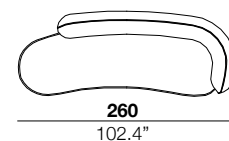

**seat height**  
 altezza seduta  
 40 cm  
 15.7"

**arm width**  
 larghezza braccio  
 20 cm  
 7.9"

**arm height**  
 altezza braccio  
 67 cm  
 26.4"

**feet height**  
 altezza piede  
 13.5 cm  
 5.3"

2

3

X

29/30

19/20

37/38

75/76

04

PTP

PTG

19+20

19+30

19+76

29+04+76