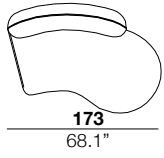

**seat height**  
 altezza seduta  
 40 cm  
 15.7"

**arm width**  
 larghezza braccio  
 20 cm  
 7.9"

**arm height**  
 altezza braccio  
 67 cm  
 26.4"

**feet height**  
 altezza piede  
 13.5 cm  
 5.3"

2

3

X

29/30

19/20

37/38

75/76

04

PTP

PTG

19+20

19+30

19+76

29+04+76