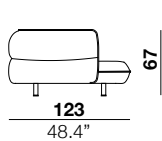

**seat height**  
 altezza seduta  
 40 cm  
 15.7"

**arm width**  
 larghezza braccio  
 20 cm  
 7.9"

**arm height**  
 altezza braccio  
 67 cm  
 26.4"

**feet height**  
 altezza piede  
 13.5 cm  
 5.3"

2

3

X

29/30

19/20

37/38

75/76

04