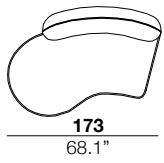

**seat height**  
 altezza seduta  
 40 cm  
 15.7"

**arm width**  
 larghezza braccio  
 20 cm  
 7.9"

**arm height**  
 altezza braccio  
 67 cm  
 26.4"

**feet height**  
 altezza piede  
 13.5 cm  
 5.3"

2

3

X

29/30

19/20

37/38

75/76

04

PTP

PTG

19+20

19+30

19+76

29+04+76