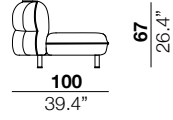

**seat height**  
 altezza seduta  
 40 cm  
 15.7"

**arm width**  
 larghezza braccio  
 20 cm  
 7.9"

**arm height**  
 altezza braccio  
 67 cm  
 26.4"

**feet height**  
 altezza piede  
 13.5 cm  
 5.3"

2

3

X

29/30

19/20

37/38

75/76

04