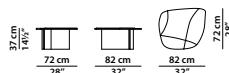

ceramica Vert
Vert ceramic

54 x 49 h43 cm - 21 x 19 h16³/₄"

Tavolino. Small table.

82 x 72 h37 cm - 32 x 28 h14¹/₂"

Tavolino. Small table.

150 x 80 h31 cm - 58¹/₂ x 31¹/₄ h12"

Tavolino. Small table.