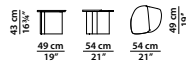

ceramica Vert
Vert ceramic

54 x 49 h43 cm - 21 x 19 h16³/₄"

Tavolino. Small table.

82 x 72 h37 cm - 32 x 28 h14¹/₂"

Tavolino. Small table.

150 x 80 h31 cm - 58¹/₂ x 31¹/₄ h12"

Tavolino. Small table.