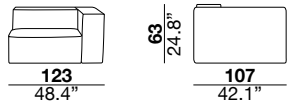

<b>seat height</b> altezza seduta 41 cm 16.1"	<b>seat depth</b> profondità seduta 66 cm 26"	<b>arm width</b> larghezza braccio 33/45 cm 13/17.7"	<b>arm height</b> altezza braccio 50 cm 19.7"	<b>feet height</b> altezza piede 4 cm 1.5"
--------------------------------------------------------	--------------------------------------------------------	---------------------------------------------------------------	--------------------------------------------------------	-----------------------------------------------------

1FA

1GO

10A

1PI

PRP

1S/2S

3S/4S

5S/6S

17S/18S

1L/2L

3L/4L

5L/6L

17L/18L

1SM/2SM

3SM/4SM

5SM/6SM