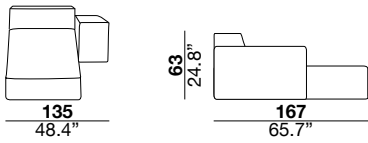

<b>seat height</b> altezza seduta 41 cm 16.1"	<b>seat depth</b> profondità seduta 66 cm 26"	<b>arm width</b> larghezza braccio 33/45 cm 13/17.7"	<b>arm height</b> altezza braccio 50 cm 19.7"	<b>feet height</b> altezza piede 4 cm 1.5"
--------------------------------------------------------	--------------------------------------------------------	---------------------------------------------------------------	--------------------------------------------------------	-----------------------------------------------------

17S/18S

1L/2L

3L/4L

5L/6L

17L/18L

1SM/2SM

3SM/4SM

5SM/6SM

1LM/2LM

3LM/4LM

5LM/6LM

CP

C

CG

CPM

CM