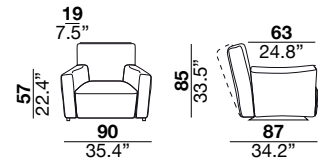

season design stefano conficconi 2018

Modular sofa with wooden seat structure and elastic belts, covered with 3 density polyurethane foam and a layer of memory foam. This model is also available with a mechanism which allows to increase the depth of the seat. The backrest and the armrests are in wood covered with polyurethane foam and hypoallergenic goose down. The feet are in black painted wood.

Divano modulare con struttura di seduta in legno e supporto di nastri elastici, rivestito in poliuretano espanso a 3 densità ed uno strato di Memory foam. È disponibile anche una versione meccanizzata, che permette l'avanzamento della seduta, aumentandone la profondità. Lo schienale e i braccioli sono in legno rivestiti in poliuretano espanso e piuma d'oca anallergica. I piedi sono in legno verniciato nero.

seat height altezza seduta 41 cm 16.1"	seat depth profondità seduta 66 cm 26"	arm width larghezza braccio 33/45 cm 13/17.7"	arm height altezza braccio 50 cm 19.7"	feet height altezza piede 4 cm 1.5"

1FA

1GO

10A

1PI

PRP

1S/2S