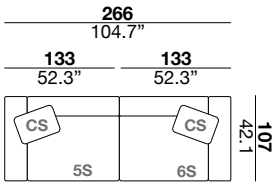

<b>seat height</b> altezza seduta 41 cm 16.1"	<b>seat depth</b> profondità seduta 66 cm 26"	<b>arm width</b> larghezza braccio 33/45 cm 13/17.7"	<b>arm height</b> altezza braccio 50 cm 19.7"	<b>feet height</b> altezza piede 4 cm 1.5"
--------------------------------------------------------	--------------------------------------------------------	---------------------------------------------------------------	--------------------------------------------------------	-----------------------------------------------------

1LM/2LM

3LM/4LM

5LM/6LM

CP

C

CG

CPM

CM

CGM

33

40

PPR

PRT

P

CS

65x65  
25.6x25.6"

CSM

70x70  
27.5x27.5"

33+(x3)C+40+4S+(x4)CS

3S+C+4S+(x3)CS

3S+C+18L+(x3)CS

3SM+C+4SM+(2x CSM)