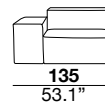

<b>seat height</b> altezza seduta 41 cm 16.1"	<b>seat depth</b> profondità seduta 66 cm 26"	<b>arm width</b> larghezza braccio 33/45 cm 13/17.7"	<b>arm height</b> altezza braccio 50 cm 19.7"	<b>feet height</b> altezza piede 4 cm 1.5"
--------------------------------------------------------	--------------------------------------------------------	---------------------------------------------------------------	--------------------------------------------------------	-----------------------------------------------------

17S/18S

1L/2L

3L/4L

5L/6L

17L/18L

1SM/2SM

3SM/4SM

5SM/6SM

1LM/2LM

3LM/4LM

5LM/6LM

CP

C

CG

CPM

CM