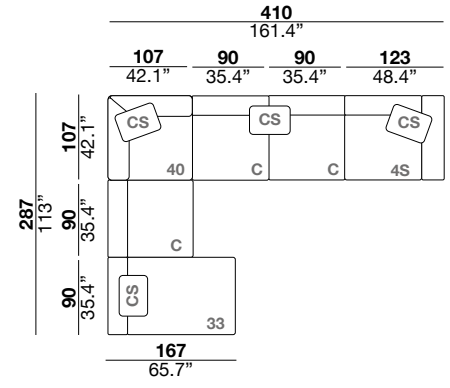

<b>seat height</b> altezza seduta 41 cm 16.1"	<b>seat depth</b> profondità seduta 66 cm 26"	<b>arm width</b> larghezza braccio 33/45 cm 13/17.7"	<b>arm height</b> altezza braccio 50 cm 19.7"	<b>feet height</b> altezza piede 4 cm 1.5"
--------------------------------------------------------	--------------------------------------------------------	---------------------------------------------------------------	--------------------------------------------------------	-----------------------------------------------------

CGM

33

40

PPR

PRT

P

CS

65x65  
25.6x25.6"

CSM

70x70  
27.5x27.5"

33+(x3)C+40+4S+(x4)CS

3S+C+4S+(x3)CS

3S+C+18L+(x3)CS

3SM+C+4SM+(2x CSM)