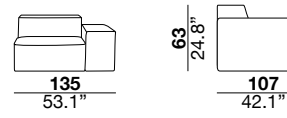

<b>seat height</b> altezza seduta 41 cm 16.1"	<b>seat depth</b> profondità seduta 66 cm 26"	<b>arm width</b> larghezza braccio 33/45 cm 13/17.7"	<b>arm height</b> altezza braccio 50 cm 19.7"	<b>feet height</b> altezza piede 4 cm 1.5"
--------------------------------------------------------	--------------------------------------------------------	---------------------------------------------------------------	--------------------------------------------------------	-----------------------------------------------------

17S/18S

1L/2L

3L/4L

5L/6L

17L/18L

1SM/2SM

3SM/4SM

5SM/6SM

1LM/2LM

3LM/4LM

5LM/6LM

CP

C

CG

CPM

CM