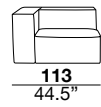

<b>seat height</b> altezza seduta 41 cm 16.1"	<b>seat depth</b> profondità seduta 66 cm 26"	<b>arm width</b> larghezza braccio 33/45 cm 13/17.7"	<b>arm height</b> altezza braccio 50 cm 19.7"	<b>feet height</b> altezza piede 4 cm 1.5"
--------------------------------------------------------	--------------------------------------------------------	---------------------------------------------------------------	--------------------------------------------------------	-----------------------------------------------------

17S/18S

1L/2L

3L/4L

5L/6L

17L/18L

1SM/2SM

3SM/4SM

5SM/6SM

1LM/2LM

3LM/4LM

5LM/6LM

CP

C

CG

CPM

CM