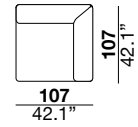

<b>seat height</b> altezza seduta 41 cm 16.1"	<b>seat depth</b> profondità seduta 66 cm 26"	<b>arm width</b> larghezza braccio 33/45 cm 13/17.7"	<b>arm height</b> altezza braccio 50 cm 19.7"	<b>feet height</b> altezza piede 4 cm 1.5"
--------------------------------------------------------	--------------------------------------------------------	---------------------------------------------------------------	--------------------------------------------------------	-----------------------------------------------------

17S/18S

1L/2L

3L/4L

5L/6L

17L/18L

1SM/2SM

3SM/4SM

5SM/6SM

1LM/2LM

3LM/4LM

5LM/6LM

CP

C

CG

CPM

CM

CGM

33

40

PPR

PRT

P

CS

65x65  
25.6x25.6"