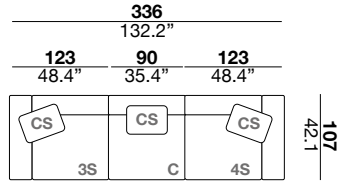

<b>seat height</b> altezza seduta 41 cm 16.1"	<b>seat depth</b> profondità seduta 66 cm 26"	<b>arm width</b> larghezza braccio 33/45 cm 13/17.7"	<b>arm height</b> altezza braccio 50 cm 19.7"	<b>feet height</b> altezza piede 4 cm 1.5"
--------------------------------------------------------	--------------------------------------------------------	---------------------------------------------------------------	--------------------------------------------------------	-----------------------------------------------------

1LM/2LM

3LM/4LM

5LM/6LM

CP

C

CG

CPM

CM

CGM

33

40

PPR

PRT

P

CS

65x65  
25.6x25.6"

CSM

70x70  
27.5x27.5"

33+(x3)C+40+4S+(x4)CS

3S+C+4S+(x3)CS

3S+C+18L+(x3)CS

3SM+C+4SM+(2x CSM)