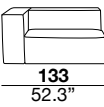

<b>seat height</b> altezza seduta 41 cm 16.1"	<b>seat depth</b> profondità seduta 66 cm 26"	<b>arm width</b> larghezza braccio 33/45 cm 13/17.7"	<b>arm height</b> altezza braccio 50 cm 19.7"	<b>feet height</b> altezza piede 4 cm 1.5"
--------------------------------------------------------	--------------------------------------------------------	---------------------------------------------------------------	--------------------------------------------------------	-----------------------------------------------------

17S/18S

1L/2L

3L/4L

5L/6L

17L/18L

1SM/2SM

3SM/4SM

5SM/6SM

1LM/2LM

3LM/4LM

5LM/6LM

CP

C

CG

CPM

CM