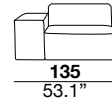

<b>seat height</b> altezza seduta 41 cm 16.1"	<b>seat depth</b> profondità seduta 66 cm 26"	<b>arm width</b> larghezza braccio 33/45 cm 13/17.7"	<b>arm height</b> altezza braccio 50 cm 19.7"	<b>feet height</b> altezza piede 4 cm 1.5"
--------------------------------------------------------	--------------------------------------------------------	---------------------------------------------------------------	--------------------------------------------------------	-----------------------------------------------------

1FA

1GO

10A

1PI

PRP

1S/2S

3S/4S

5S/6S

17S/18S

1L/2L

3L/4L

5L/6L

17L/18L

1SM/2SM

3SM/4SM

5SM/6SM