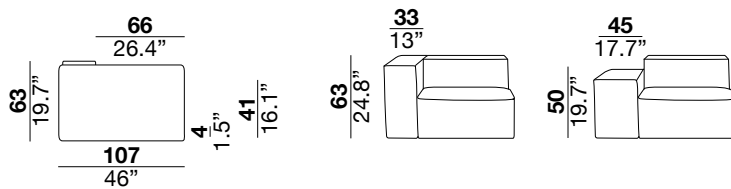

<b>seat height</b> altezza seduta 41 cm 16.1"	<b>seat depth</b> profondità seduta 66 cm 26"	<b>arm width</b> larghezza braccio 33/45 cm 13/17.7"	<b>arm height</b> altezza braccio 50 cm 19.7"	<b>feet height</b> altezza piede 4 cm 1.5"
--------------------------------------------------------	--------------------------------------------------------	---------------------------------------------------------------	--------------------------------------------------------	-----------------------------------------------------