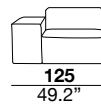

<b>seat height</b> altezza seduta 41 cm 16.1"	<b>seat depth</b> profondità seduta 66 cm 26"	<b>arm width</b> larghezza braccio 33/45 cm 13/17.7"	<b>arm height</b> altezza braccio 50 cm 19.7"	<b>feet height</b> altezza piede 4 cm 1.5"
--------------------------------------------------------	--------------------------------------------------------	---------------------------------------------------------------	--------------------------------------------------------	-----------------------------------------------------

17S/18S

1L/2L

3L/4L

5L/6L

17L/18L

1SM/2SM

3SM/4SM

5SM/6SM

1LM/2LM

3LM/4LM

5LM/6LM

CP

C

CG

CPM

CM