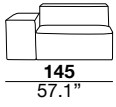

<b>seat height</b> altezza seduta 41 cm 16.1"	<b>seat depth</b> profondità seduta 66 cm 26"	<b>arm width</b> larghezza braccio 33/45 cm 13/17.7"	<b>arm height</b> altezza braccio 50 cm 19.7"	<b>feet height</b> altezza piede 4 cm 1.5"
--------------------------------------------------------	--------------------------------------------------------	---------------------------------------------------------------	--------------------------------------------------------	-----------------------------------------------------

17S/18S

1L/2L

3L/4L

5L/6L

17L/18L

1SM/2SM

3SM/4SM

5SM/6SM

1LM/2LM

3LM/4LM

5LM/6LM

CP

C

CG

CPM

CM