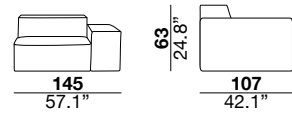

<b>seat height</b> altezza seduta 41 cm 16.1"	<b>seat depth</b> profondità seduta 66 cm 26"	<b>arm width</b> larghezza braccio 33/45 cm 13/17.7"	<b>arm height</b> altezza braccio 50 cm 19.7"	<b>feet height</b> altezza piede 4 cm 1.5"
--------------------------------------------------------	--------------------------------------------------------	---------------------------------------------------------------	--------------------------------------------------------	-----------------------------------------------------

17S/18S

1L/2L

3L/4L

5L/6L

17L/18L

1SM/2SM

3SM/4SM

5SM/6SM

1LM/2LM

3LM/4LM

5LM/6LM

CP

C

CG

CPM

CM