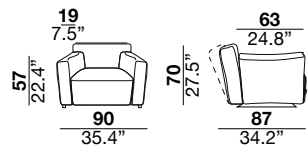

season design stefano conficconi 2018

Modular sofa with wooden seat structure and elastic belts, covered with 3 density polyurethane foam and a layer of memory foam. This model is also available with a mechanism which allows to increase the depth of the seat. The backrest and the armrests are in wood covered with polyurethane foam and hypoallergenic goose down. The feet are in black painted wood.

Divano modulare con struttura di seduta in legno e supporto di nastri elastici, rivestito in poliuretano espanso a 3 densità ed uno strato di Memory foam. È disponibile anche una versione meccanizzata, che permette l'avanzamento della seduta, aumentandone la profondità. Lo schienale e i braccioli sono in legno rivestiti in poliuretano espanso e piuma d'oca anallergica. I piedi sono in legno verniciato nero.

seat height altezza seduta 41 cm 16.1"	seat depth profondità seduta 66 cm 26"	arm width larghezza braccio 33/45 cm 13/17.7"	arm height altezza braccio 50 cm 19.7"	feet height altezza piede 4 cm 1.5"

1FA

1GO

10A

1PI

PRP

1S/2S