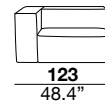

<b>seat height</b> altezza seduta 41 cm 16.1"	<b>seat depth</b> profondità seduta 66 cm 26"	<b>arm width</b> larghezza braccio 33/45 cm 13/17.7"	<b>arm height</b> altezza braccio 50 cm 19.7"	<b>feet height</b> altezza piede 4 cm 1.5"
--------------------------------------------------------	--------------------------------------------------------	---------------------------------------------------------------	--------------------------------------------------------	-----------------------------------------------------

17S/18S

1L/2L

3L/4L

5L/6L

17L/18L

1SM/2SM

3SM/4SM

5SM/6SM

1LM/2LM

3LM/4LM

5LM/6LM

CP

C

CG

CPM

CM