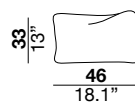

<b>seat height</b> altezza seduta 41 cm 16.1"	<b>seat depth</b> profondità seduta 66 cm 26"	<b>arm width</b> larghezza braccio 33/45 cm 13/17.7"	<b>arm height</b> altezza braccio 50 cm 19.7"	<b>feet height</b> altezza piede 4 cm 1.5"
--------------------------------------------------------	--------------------------------------------------------	---------------------------------------------------------------	--------------------------------------------------------	-----------------------------------------------------

1FA

1GO

10A

1PI

PRP

1S/2S

3S/4S

5S/6S

17S/18S

1L/2L

3L/4L

5L/6L

17L/18L

1SM/2SM

3SM/4SM

5SM/6SM