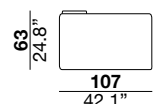

<b>seat height</b> altezza seduta 41 cm 16.1"	<b>seat depth</b> profondità seduta 66 cm 26"	<b>arm width</b> larghezza braccio 33/45 cm 13/17.7"	<b>arm height</b> altezza braccio 50 cm 19.7"	<b>feet height</b> altezza piede 4 cm 1.5"
--------------------------------------------------------	--------------------------------------------------------	---------------------------------------------------------------	--------------------------------------------------------	-----------------------------------------------------

1FA

1GO

10A

1PI

PRP

1S/2S

3S/4S

5S/6S

17S/18S

1L/2L

3L/4L

5L/6L

17L/18L

1SM/2SM

3SM/4SM

5SM/6SM