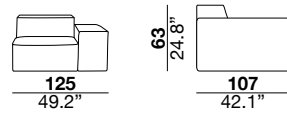

<b>seat height</b> altezza seduta 41 cm 16.1"	<b>seat depth</b> profondità seduta 66 cm 26"	<b>arm width</b> larghezza braccio 33/45 cm 13/17.7"	<b>arm height</b> altezza braccio 50 cm 19.7"	<b>feet height</b> altezza piede 4 cm 1.5"
--------------------------------------------------------	--------------------------------------------------------	---------------------------------------------------------------	--------------------------------------------------------	-----------------------------------------------------

17S/18S

1L/2L

3L/4L

5L/6L

17L/18L

1SM/2SM

3SM/4SM

5SM/6SM

1LM/2LM

3LM/4LM

5LM/6LM

CP

C

CG

CPM

CM