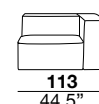

<b>seat height</b> altezza seduta 41 cm 16.1"	<b>seat depth</b> profondità seduta 66 cm 26"	<b>arm width</b> larghezza braccio 33/45 cm 13/17.7"	<b>arm height</b> altezza braccio 50 cm 19.7"	<b>feet height</b> altezza piede 4 cm 1.5"
--------------------------------------------------------	--------------------------------------------------------	---------------------------------------------------------------	--------------------------------------------------------	-----------------------------------------------------

1FA

1GO

10A

1PI

PRP

1S/2S

3S/4S

5S/6S

17S/18S

1L/2L

3L/4L

5L/6L

17L/18L

1SM/2SM

3SM/4SM

5SM/6SM