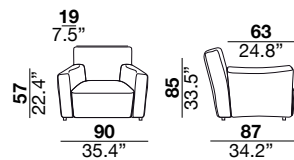

season design stefano conficconi 2018

Modular sofa with wooden seat structure and elastic belts, covered with 3 density polyurethane foam and a layer of memory foam. This model is also available with a mechanism which allows to increase the depth of the seat. The backrest and the armrests are in wood covered with polyurethane foam and hypoallergenic goose down. The feet are in black painted wood.

Divano modulare con struttura di seduta in legno e supporto di nastri elastici, rivestito in poliuretano espanso a 3 densità ed uno strato di Memory foam. È disponibile anche una versione meccanizzata, che permette l'avanzamento della seduta, aumentandone la profondità. Lo schienale e i braccioli sono in legno rivestiti in poliuretano espanso e piuma d'oca anallergica. I piedi sono in legno verniciato nero.

seat height altezza seduta 41 cm 16.1"	seat depth profondità seduta 66 cm 26"	arm width larghezza braccio 33/45 cm 13/17.7"	arm height altezza braccio 50 cm 19.7"	feet height altezza piede 4 cm 1.5"

1FA

1GO

10A

1PI

PRP

1S/2S