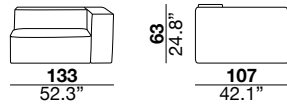

<b>seat height</b> altezza seduta 41 cm 16.1"	<b>seat depth</b> profondità seduta 66 cm 26"	<b>arm width</b> larghezza braccio 33/45 cm 13/17.7"	<b>arm height</b> altezza braccio 50 cm 19.7"	<b>feet height</b> altezza piede 4 cm 1.5"
--------------------------------------------------------	--------------------------------------------------------	---------------------------------------------------------------	--------------------------------------------------------	-----------------------------------------------------

1FA

1GO

10A

1PI

PRP

1S/2S

3S/4S

5S/6S

17S/18S

1L/2L

3L/4L

5L/6L

17L/18L

1SM/2SM

3SM/4SM

5SM/6SM