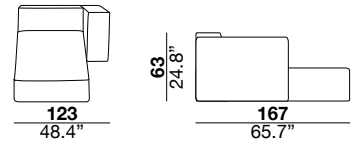

<b>seat height</b> altezza seduta 41 cm 16.1"	<b>seat depth</b> profondità seduta 66 cm 26"	<b>arm width</b> larghezza braccio 33/45 cm 13/17.7"	<b>arm height</b> altezza braccio 50 cm 19.7"	<b>feet height</b> altezza piede 4 cm 1.5"
--------------------------------------------------------	--------------------------------------------------------	---------------------------------------------------------------	--------------------------------------------------------	-----------------------------------------------------

1FA

1GO

10A

1PI

PRP

1S/2S

3S/4S

5S/6S

17S/18S

1L/2L

3L/4L

5L/6L

17L/18L

1SM/2SM

3SM/4SM

5SM/6SM