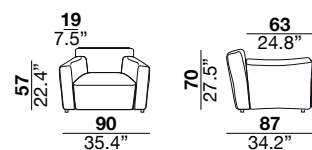

<b>seat height</b> altezza seduta 41 cm 16.1"	<b>seat depth</b> profondità seduta 66 cm 26"	<b>arm width</b> larghezza braccio 33/45 cm 13/17.7"	<b>arm height</b> altezza braccio 50 cm 19.7"	<b>feet height</b> altezza piede 4 cm 1.5"
--------------------------------------------------------	--------------------------------------------------------	---------------------------------------------------------------	--------------------------------------------------------	-----------------------------------------------------

1FA

1GO

10A

1PI

PRP

1S/2S

3S/4S

5S/6S

17S/18S

1L/2L

3L/4L

5L/6L

17L/18L

1SM/2SM

3SM/4SM

5SM/6SM