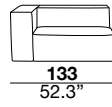

<b>seat height</b> altezza seduta 41 cm 16.1"	<b>seat depth</b> profondità seduta 66 cm 26"	<b>arm width</b> larghezza braccio 33/45 cm 13/17.7"	<b>arm height</b> altezza braccio 50 cm 19.7"	<b>feet height</b> altezza piede 4 cm 1.5"
--------------------------------------------------------	--------------------------------------------------------	---------------------------------------------------------------	--------------------------------------------------------	-----------------------------------------------------

1FA

1GO

10A

1PI

PRP

1S/2S

3S/4S

5S/6S

17S/18S

1L/2L

3L/4L

5L/6L

17L/18L

1SM/2SM

3SM/4SM

5SM/6SM