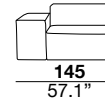

<b>seat height</b> altezza seduta 41 cm 16.1"	<b>seat depth</b> profondità seduta 66 cm 26"	<b>arm width</b> larghezza braccio 33/45 cm 13/17.7"	<b>arm height</b> altezza braccio 50 cm 19.7"	<b>feet height</b> altezza piede 4 cm 1.5"
--------------------------------------------------------	--------------------------------------------------------	---------------------------------------------------------------	--------------------------------------------------------	-----------------------------------------------------

17S/18S

1L/2L

3L/4L

5L/6L

17L/18L

1SM/2SM

3SM/4SM

5SM/6SM

1LM/2LM

3LM/4LM

5LM/6LM

CP

C

CG

CPM

CM