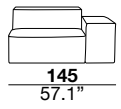

<b>seat height</b> altezza seduta 41 cm 16.1"	<b>seat depth</b> profondità seduta 66 cm 26"	<b>arm width</b> larghezza braccio 33/45 cm 13/17.7"	<b>arm height</b> altezza braccio 50 cm 19.7"	<b>feet height</b> altezza piede 4 cm 1.5"
--------------------------------------------------------	--------------------------------------------------------	---------------------------------------------------------------	--------------------------------------------------------	-----------------------------------------------------

17S/18S

1L/2L

3L/4L

5L/6L

17L/18L

1SM/2SM

3SM/4SM

5SM/6SM

1LM/2LM

3LM/4LM

5LM/6LM

CP

C

CG

CPM

CM