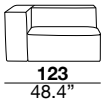

<b>seat height</b> altezza seduta 41 cm 16.1"	<b>seat depth</b> profondità seduta 66 cm 26"	<b>arm width</b> larghezza braccio 33/45 cm 13/17.7"	<b>arm height</b> altezza braccio 50 cm 19.7"	<b>feet height</b> altezza piede 4 cm 1.5"
--------------------------------------------------------	--------------------------------------------------------	---------------------------------------------------------------	--------------------------------------------------------	-----------------------------------------------------

1FA

1GO

10A

1PI

PRP

1S/2S

3S/4S

5S/6S

17S/18S

1L/2L

3L/4L

5L/6L

17L/18L

1SM/2SM

3SM/4SM

5SM/6SM