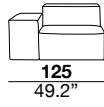

<b>seat height</b> altezza seduta 41 cm 16.1"	<b>seat depth</b> profondità seduta 66 cm 26"	<b>arm width</b> larghezza braccio 33/45 cm 13/17.7"	<b>arm height</b> altezza braccio 50 cm 19.7"	<b>feet height</b> altezza piede 4 cm 1.5"
--------------------------------------------------------	--------------------------------------------------------	---------------------------------------------------------------	--------------------------------------------------------	-----------------------------------------------------

1FA

1GO

10A

1PI

PRP

1S/2S

3S/4S

5S/6S

17S/18S

1L/2L

3L/4L

5L/6L

17L/18L

1SM/2SM

3SM/4SM

5SM/6SM