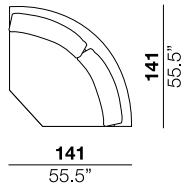

04

07P/08P

07/08

19/20

29/30

37/38

17/18

75/76

PRT

PQU

TQG

TQP