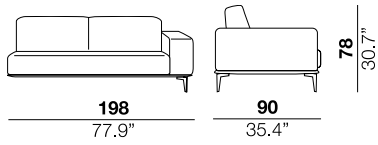

04

07P/08P

07/08

19/20

29/30

37/38

17/18

75/76

PRT

PQU

TQG

TQP