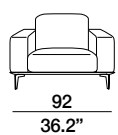

aida design stefano conficconi 2019

Armchair with a metal frame supported by elastic belts. The adjustable metal armrests are covered with expanded polyurethane foam. The seat cushions are filled with expanded polyurethane foam. The back cushions are made of expanded polyurethane foam covered by a layer of sterilized hypoallergenic goose-down. The feet are made of black-plated metal available also in polished chrome.

Poltrona con fusto in metallo supportato da nastri elastici. I braccioli reclinabili sono di metallo rivestiti in poliuretano espanso. I cuscini di seduta asportabili sono realizzati in poliuretano espanso e i cuscini di schienale sono realizzati in poliuretano espanso ricoperti in piuma d'oca sterilizzata ipoallergenica. I piedi sono in metallo cromato nero disponibili anche lucidi.

AIDA A

seat height altezza seduta	seat depth profondità seduta	arm width larghezza braccio	arm height altezza braccio	feet height altezza piede
78 cm 30.7"	61 cm 24"	16 cm 6.3"	70 cm 27.5"	19 cm 7.5"

AIDA SMALL C

seat height altezza seduta	seat depth profondità seduta	arm width larghezza braccio	arm height altezza braccio	feet height altezza piede
78 cm 30.7"	61 cm 24"	16 cm 6.3"	70 cm 27.5"	19 cm 7.5"

AIDA A 1PG

AIDA SMALL C 1PG