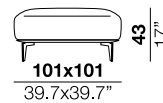

07P/08P

19/20

29/30

37/38

17/18

DSM/DMD

DPS/DPD

PRT

PQU

TQG

TQP

TRG