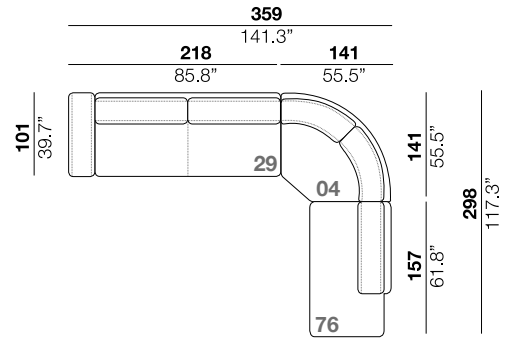

### arm width

larghezza braccio  
25 cm  
9.8"

### arm height

altezza braccio  
70 cm  
27.5"

19+18

29+18

29+37

29+04+76

29+40+20