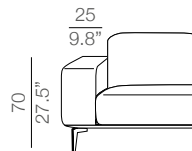

### arm width

larghezza braccio  
25 cm  
9.8"

### arm height

altezza braccio  
70 cm  
27.5"

### feet height

altezza piede  
19 cm  
7.5"

seat height	seat depth	arm width	arm height	feet height
altezza seduta	profondità seduta	larghezza braccio	altezza braccio	altezza piede
43 cm	61 cm	12 cm	70 cm	19 cm
17"	24"	7.5"	27.5"	7.5"

1PI armchair