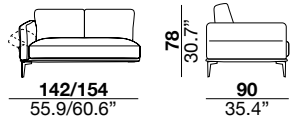

seat height	seat depth	arm width	arm height	feet height
altezza seduta	profondità seduta	larghezza braccio	altezza braccio	altezza piede
43 cm	61 cm	12 cm	70 cm	19 cm
17"	24"	7.5"	27.5"	7.5"

1PI armchair

2

2,5

3

X

40

07P/08P

19/20

29/30