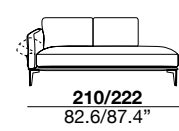

07P/08P

19/20

29/30

37/38

17/18

DSM/DMD

DPS/DPD

PRT

PQU

TQG

TQP

TRG