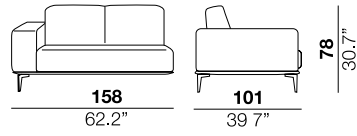

04

07P/08P

07/08

19/20

29/30

37/38

17/18

75/76

PRT

PQU

TQG

TQP