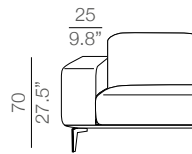

aida small a design stefano conficconi 2012

Modular sofa with a metal frame supported by elastic belts. The armrests are made of wood and expanded polyurethane foam covered with sterilized hypoallergenic goose-down. The seat and back cushions are made of expanded polyurethane foam covered with sterilized hypoallergenic goose-down. The legs are made of black chrome-plated metal available also in polished chrome. The tables are made of metal covered with acrylic fibre.

Divano modulare con fusto in metallo e supporto di nastri elastici. I braccioli sono in legno rivestiti in poliuretano espanso ricoperti in piuma d'oca sterilizzata analergica. I cuscini di seduta e schienale sono realizzati in poliuretano espanso ricoperti in piuma d'oca sterilizzata analergica. I piedi sono in metallo cromato nero disponibili anche lucidi. I tavolini sono in metallo ricoperto in fibra acrilica.

seat height altezza seduta 43 cm 17"	seat depth profondità seduta 61 cm 24"	arm width larghezza braccio 25 cm 9.8"	arm height altezza braccio 70 cm 27.5"	feet height altezza piede 19 cm 7.5"

1PI armchair

2

2,5

3

X

40