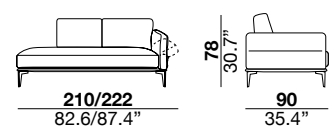

07P/08P

19/20

29/30

37/38

17/18

DSM/DMD

DPS/DPD

PRT

PQU

TQG

TQP

TRG