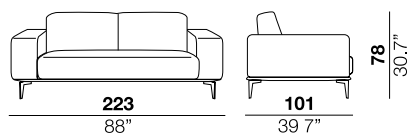

aida a design stefano conficconi 2012

Modular sofa with a metal frame supported by elastic belts. The armrests are made of wood and expanded polyurethane foam covered with sterilized hypoallergenic goose-down. The seat and back cushions are made of expanded polyurethane foam covered with sterilized hypoallergenic goose-down. The legs are made of black chrome-plated metal available also in polished chrome. The tables are made of metal covered with acrylic fibre.

Divano modulare con fusto in metallo e supporto di nastri elastici. I braccioli sono in legno rivestiti in poliuretano espanso ricoperti in piuma d'oca sterilizzata analergica. I cuscini di seduta e schienale sono realizzati in poliuretano espanso ricoperti in piuma d'oca sterilizzata analergica. I piedi sono in metallo cromato nero disponibili anche lucidi. I tavolini sono in metallo ricoperto in fibra acrilica.

seat height

altezza seduta
43 cm
17"

seat depth

profondità seduta
61 cm
24"

arm width

larghezza braccio
25 cm
9.8"

arm height

altezza braccio
70 cm
27.5"

feet height

altezza piede
19 cm
7.5"

1PI armchair

2

2,5

3

X

40