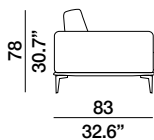

aida design stefano conficconi 2019

Armchair with a metal frame supported by elastic belts. The adjustable metal armrests are covered with expanded polyurethane foam. The seat cushions are filled with expanded polyurethane foam. The back cushions are made of expanded polyurethane foam covered by a layer of sterilized hypoallergenic goose-down. The feet are made of black-plated metal available also in polished chrome.

Poltrona con fusto in metallo supportato da nastri elastici. I braccioli reclinabili sono di metallo rivestiti in poliuretano espanso. I cuscini di seduta asportabili sono realizzati in poliuretano espanso e i cuscini di schienale sono realizzati in poliuretano espanso ricoperti in piuma d'oca sterilizzata ipoallergenica. I piedi sono in metallo cromato nero disponibili anche lucidi.

AIDA A

seat height altezza seduta	seat depth profondità seduta	arm width larghezza braccio	arm height altezza braccio	feet height altezza piede
78 cm 30.7"	61 cm 24"	16 cm 6.3"	70 cm 27.5"	19 cm 7.5"

AIDA SMALL C

seat height altezza seduta	seat depth profondità seduta	arm width larghezza braccio	arm height altezza braccio	feet height altezza piede
78 cm 30.7"	61 cm 24"	16 cm 6.3"	70 cm 27.5"	19 cm 7.5"

AIDA A 1PG

AIDA SMALL C 1PG