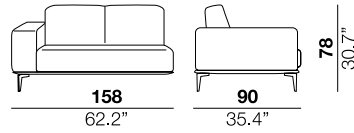

04

07P/08P

07/08

19/20

29/30

37/38

17/18

75/76

PRT

PQU

TQG

TQP