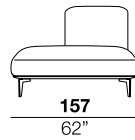

04

07P/08P

07/08

19/20

29/30

37/38

17/18

75/76

PRT

PQU

TQG

TQP