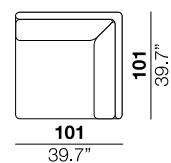

### arm width

larghezza braccio  
25 cm  
9.8"

<b>seat height</b> altezza seduta 43 cm 17"	<b>seat depth</b> profondità seduta 61 cm 24"	<b>arm width</b> larghezza braccio 16 cm 7.5"	<b>arm height</b> altezza braccio 70 cm 27.5"	<b>feet height</b> altezza piede 19 cm 7.5"
--	--	--	--	--

**1PI armchair**

**2**

**2,5**

**3**

**X**

**40**

04

07P/08P