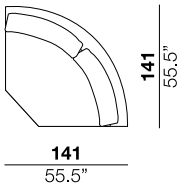

### arm width

larghezza braccio  
25 cm  
9.8"

### arm height

altezza braccio  
70 cm  
27.5"

<b>seat height</b> altezza seduta 43 cm 17"	<b>seat depth</b> profondità seduta 61 cm 24"	<b>arm width</b> larghezza braccio 16 cm 7.5"	<b>arm height</b> altezza braccio 70 cm 27.5"	<b>feet height</b> altezza piede 19 cm 7.5"
--	--	--	--	--

**1PI armchair**

**2**

**2,5**

**3**

**X**

**40**

04

07P/08P