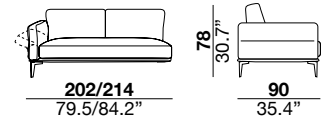

07P/08P

19/20

29/30

37/38

17/18

DSM/DMD

DPS/DPD

PRT

PQU

TQG

TQP

TRG