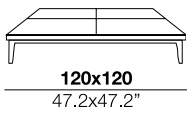

07P/08P

19/20

29/30

37/38

17/18

DSM/DMD

DPS/DPD

PRT

PQU

TQG

TQP

TRG