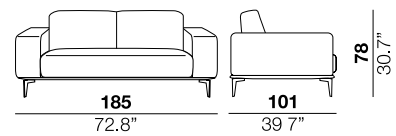

aida d design stefano conficconi 2012

Modular sofa with a metal frame supported by elastic belts. The armrests are made of wood and expanded polyurethane foam covered with sterilized hypoallergenic goose-down. The seat and back cushions are made of expanded polyurethane foam covered with sterilized hypoallergenic goose-down. The legs are made of black chrome-plated metal available also in polished chrome. The tables are made of metal covered with acrylic fibre.

Divano modulare con fusto in metallo e supporto di nastri elastici. I braccioli sono in legno rivestiti in poliuretano espanso ricoperti in piuma d'oca sterilizzata analergica. I cuscini di seduta e schienale sono realizzati in poliuretano espanso ricoperti in piuma d'oca sterilizzata analergica. I piedi sono in metallo cromato nero disponibili anche lucidi. I tavolini sono in metallo ricoperto in fibra acrilica.

seat height altezza seduta 43 cm 17"	seat depth profondità seduta 61 cm 24"	arm width larghezza braccio 16 cm 7.5"	arm height altezza braccio 70 cm 27.5"	feet height altezza piede 19 cm 7.5"

2,5

40