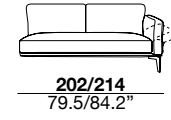

07P/08P

19/20

29/30

37/38

17/18

DSM/DMD

DPS/DPD

PRT

PQU

TQG

TQP

TRG