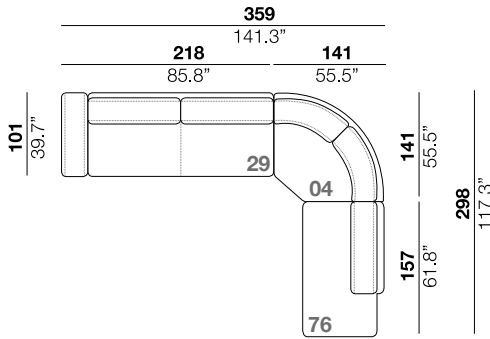

### arm width

larghezza braccio  
25 cm  
9.8"

### arm height

altezza braccio  
70 cm  
27.5"

19+18

29+18

29+37

29+04+76

29+40+20