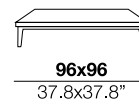

04

07P/08P

07/08

19/20

29/30

37/38

17/18

75/76

PRT

PQU

TQG

TQP