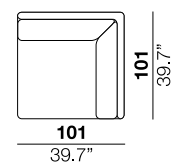

aida a design stefano conficconi 2012

Modular sofa with a metal frame supported by elastic belts. The armrests are made of wood and expanded polyurethane foam covered with sterilized hypoallergenic goose-down. The seat and back cushions are made of expanded polyurethane foam covered with sterilized hypoallergenic goose-down. The legs are made of black chrome-plated metal available also in polished chrome. The tables are made of metal covered with acrylic fibre.

Divano modulare con fusto in metallo e supporto di nastri elastici. I braccioli sono in legno rivestiti in poliuretano espanso ricoperti in piuma d'oca sterilizzata analergica. I cuscini di seduta e schienale sono realizzati in poliuretano espanso ricoperti in piuma d'oca sterilizzata analergica. I piedi sono in metallo cromato nero disponibili anche lucidi. I tavolini sono in metallo ricoperto in fibra acrilica.

seat height

altezza seduta
43 cm
17"

seat depth

profondità seduta
61 cm
24"

arm width

larghezza braccio
25 cm
9.8"

arm height

altezza braccio
70 cm
27.5"

feet height

altezza piede
19 cm
7.5"

1PI armchair

2

2,5

3

X

40