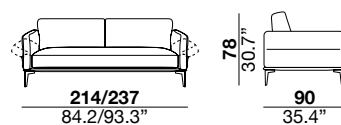

aida small c design stefano conficconi 2012

Modular sofa with a metal frame supported by elastic belts. The armrests are made of wood and expanded polyurethane foam covered with sterilized hypoallergenic goose-down. The seat and back cushions are made of expanded polyurethane foam covered with sterilized hypoallergenic goose-down. The legs are made of black chrome-plated metal available also in polished chrome. The tables are made of metal covered with acrylic fibre.

Divano modulare con fusto in metallo e supporto di nastri elastici. I braccioli sono in legno rivestiti in poliuretano espanso ricoperti in piuma d'oca sterilizzata analergica. I cuscini di seduta e schienale sono realizzati in poliuretano espanso ricoperti in piuma d'oca sterilizzata analergica. I piedi sono in metallo cromato nero disponibili anche lucidi. I tavolini sono in metallo ricoperto in fibra acrilica.

seat height	seat depth	arm width	arm height	feet height
altezza seduta	profondità seduta	larghezza braccio	altezza braccio	altezza piede
43 cm	61 cm	12 cm	70 cm	19 cm
17"	24"	7.5"	27.5"	7.5"

1PI armchair

2

2,5

3

X