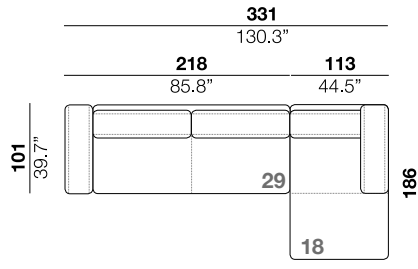

### arm width

larghezza braccio  
25 cm  
9.8"

19+18

29+18

29+37

29+04+76

29+40+20