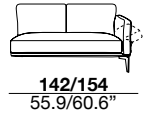

07P/08P

19/20

29/30

37/38

17/18

DSM/DMD

DPS/DPD

PRT

PQU

TQG

TQP

TRG