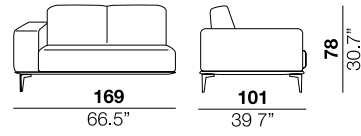

04

07P/08P

07/08

19/20

29/30

37/38

17/18

75/76

PRT

PQU

TQG

TQP