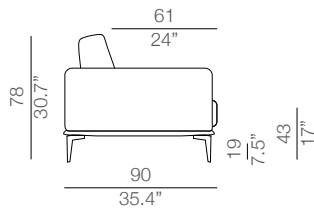

aida small a design stefano conficconi 2012

Modular sofa with a metal frame supported by elastic belts. The armrests are made of wood and expanded polyurethane foam covered with sterilized hypoallergenic goose-down. The seat and back cushions are made of expanded polyurethane foam covered with sterilized hypoallergenic goose-down. The legs are made of black chrome-plated metal available also in polished chrome. The tables are made of metal covered with acrylic fibre.

Divano modulare con fusto in metallo e supporto di nastri elastici. I braccioli sono in legno rivestiti in poliuretano espanso ricoperti in piuma d'oca sterilizzata analergica. I cuscini di seduta e schienale sono realizzati in poliuretano espanso ricoperti in piuma d'oca sterilizzata analergica. I piedi sono in metallo cromato nero disponibili anche lucidi. I tavolini sono in metallo ricoperto in fibra acrilica.

seat height altezza seduta 43 cm 17"	seat depth profondità seduta 61 cm 24"	arm width larghezza braccio 25 cm 9.8"	arm height altezza braccio 70 cm 27.5"	feet height altezza piede 19 cm 7.5"

1PI armchair

2

2,5

3

X

40