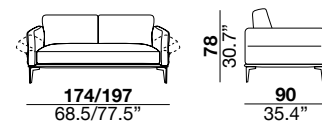

aida small c design stefano conficconi 2012

Modular sofa with a metal frame supported by elastic belts. The armrests are made of wood and expanded polyurethane foam covered with sterilized hypoallergenic goose-down. The seat and back cushions are made of expanded polyurethane foam covered with sterilized hypoallergenic goose-down. The legs are made of black chrome-plated metal available also in polished chrome. The tables are made of metal covered with acrylic fibre.

Divano modulare con fusto in metallo e supporto di nastri elastici. I braccioli sono in legno rivestiti in poliuretano espanso ricoperti in piuma d'oca sterilizzata analergica. I cuscini di seduta e schienale sono realizzati in poliuretano espanso ricoperti in piuma d'oca sterilizzata analergica. I piedi sono in metallo cromato nero disponibili anche lucidi. I tavolini sono in metallo ricoperto in fibra acrilica.

seat height	seat depth	arm width	arm height	feet height
altezza seduta	profondità seduta	larghezza braccio	altezza braccio	altezza piede
43 cm	61 cm	12 cm	70 cm	19 cm
17"	24"	7.5"	27.5"	7.5"

1PI armchair

2

2,5

3

X