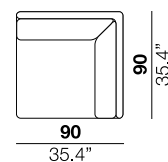

seat height	seat depth	arm width	arm height	feet height
altezza seduta	profondità seduta	larghezza braccio	altezza braccio	altezza piede
43 cm	61 cm	12 cm	70 cm	19 cm
17"	24"	7.5"	27.5"	7.5"

1PI armchair

2

2,5

3

X

40

07P/08P

19/20

29/30