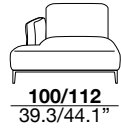

07P/08P

19/20

29/30

37/38

17/18

DSM/DMD

DPS/DPD

PRT

PQU

TQG

TQP

TRG