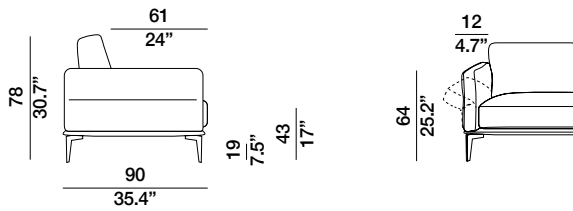

1PI armchair

2

2,5

3

X