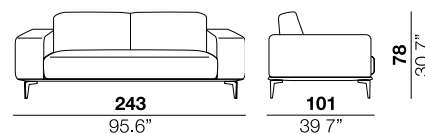

aida a design stefano conficconi 2012

Modular sofa with a metal frame supported by elastic belts. The armrests are made of wood and expanded polyurethane foam covered with sterilized hypoallergenic goose-down. The seat and back cushions are made of expanded polyurethane foam covered with sterilized hypoallergenic goose-down. The legs are made of black chrome-plated metal available also in polished chrome. The tables are made of metal covered with acrylic fibre.

Divano modulare con fusto in metallo e supporto di nastri elastici. I braccioli sono in legno rivestiti in poliuretano espanso ricoperti in piuma d'oca sterilizzata analergica. I cuscini di seduta e schienale sono realizzati in poliuretano espanso ricoperti in piuma d'oca sterilizzata analergica. I piedi sono in metallo cromato nero disponibili anche lucidi. I tavolini sono in metallo ricoperto in fibra acrilica.

seat height

altezza seduta
43 cm
17"

seat depth

profondità seduta
61 cm
24"

arm width

larghezza braccio
25 cm
9.8"

arm height

altezza braccio
70 cm
27.5"

feet height

altezza piede
19 cm
7.5"

1PI armchair

2

2,5

3

X

40