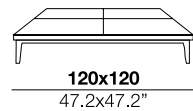

04

07P/08P

07/08

19/20

29/30

37/38

17/18

75/76

PRT

PQU

TQG

TQP