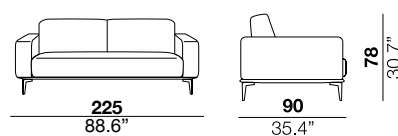

aida small d design stefano conficconi 2012

Modular sofa with a metal frame supported by elastic belts. The armrests are made of wood and expanded polyurethane foam covered with sterilized hypoallergenic goose-down. The seat and back cushions are made of expanded polyurethane foam covered with sterilized hypoallergenic goose-down. The legs are made of black chrome-plated metal available also in polished chrome. The tables are made of metal covered with acrylic fibre.

Divano modulare con fusto in metallo e supporto di nastri elastici. I braccioli sono in legno rivestiti in poliuretano espanso ricoperti in piuma d'oca sterilizzata analergica. I cuscini di seduta e schienale sono realizzati in poliuretano espanso ricoperti in piuma d'oca sterilizzata analergica. I piedi sono in metallo cromato nero disponibili anche lucidi. I tavolini sono in metallo ricoperto in fibra acrilica.

seat height altezza seduta 43 cm 17"	seat depth profondità seduta 61 cm 24"	arm width larghezza braccio 25 cm 9.8"	arm height altezza braccio 70 cm 27.5"	feet height altezza piede 19 cm 7.5"

1PI armchair

2

2,5

3

X

40