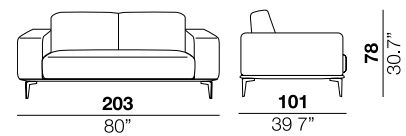

aida a design stefano conficconi 2012

Modular sofa with a metal frame supported by elastic belts. The armrests are made of wood and expanded polyurethane foam covered with sterilized hypoallergenic goose-down. The seat and back cushions are made of expanded polyurethane foam covered with sterilized hypoallergenic goose-down. The legs are made of black chrome-plated metal available also in polished chrome. The tables are made of metal covered with acrylic fibre.

Divano modulare con fusto in metallo e supporto di nastri elastici. I braccioli sono in legno rivestiti in poliuretano espanso ricoperti in piuma d'oca sterilizzata analergica. I cuscini di seduta e schienale sono realizzati in poliuretano espanso ricoperti in piuma d'oca sterilizzata analergica. I piedi sono in metallo cromato nero disponibili anche lucidi. I tavolini sono in metallo ricoperto in fibra acrilica.

seat height

altezza seduta
43 cm
17"

seat depth

profondità seduta
61 cm
24"

arm width

larghezza braccio
25 cm
9.8"

arm height

altezza braccio
70 cm
27.5"

feet height

altezza piede
19 cm
7.5"

1PI armchair

2

2,5

3

X

40