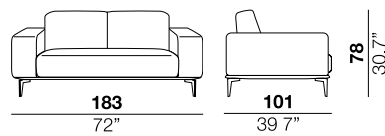

aida a design stefano conficconi 2012

Modular sofa with a metal frame supported by elastic belts. The armrests are made of wood and expanded polyurethane foam covered with sterilized hypoallergenic goose-down. The seat and back cushions are made of expanded polyurethane foam covered with sterilized hypoallergenic goose-down. The legs are made of black chrome-plated metal available also in polished chrome. The tables are made of metal covered with acrylic fibre.

Divano modulare con fusto in metallo e supporto di nastri elastici. I braccioli sono in legno rivestiti in poliuretano espanso ricoperti in piuma d'oca sterilizzata analergica. I cuscini di seduta e schienale sono realizzati in poliuretano espanso ricoperti in piuma d'oca sterilizzata analergica. I piedi sono in metallo cromato nero disponibili anche lucidi. I tavolini sono in metallo ricoperto in fibra acrilica.

seat height

altezza seduta
43 cm
17"

seat depth

profondità seduta
61 cm
24"

arm width

larghezza braccio
25 cm
9.8"

arm height

altezza braccio
70 cm
27.5"

feet height

altezza piede
19 cm
7.5"

1PI armchair

2

2,5

3

X

40