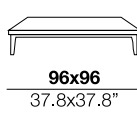

07P/08P

19/20

29/30

37/38

17/18

DSM/DMD

DPS/DPD

PRT

PQU

TQG

TQP

TRG