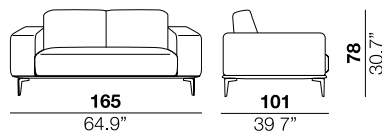

aida d design stefano conficconi 2012

Modular sofa with a metal frame supported by elastic belts. The armrests are made of wood and expanded polyurethane foam covered with sterilized hypoallergenic goose-down. The seat and back cushions are made of expanded polyurethane foam covered with sterilized hypoallergenic goose-down. The legs are made of black chrome-plated metal available also in polished chrome. The tables are made of metal covered with acrylic fibre.

Divano modulare con fusto in metallo e supporto di nastri elastici. I braccioli sono in legno rivestiti in poliuretano espanso ricoperti in piuma d'oca sterilizzata analergica. I cuscini di seduta e schienale sono realizzati in poliuretano espanso ricoperti in piuma d'oca sterilizzata analergica. I piedi sono in metallo cromato nero disponibili anche lucidi. I tavolini sono in metallo ricoperto in fibra acrilica.

seat height altezza seduta 43 cm 17"	seat depth profondità seduta 61 cm 24"	arm width larghezza braccio 16 cm 7.5"	arm height altezza braccio 70 cm 27.5"	feet height altezza piede 19 cm 7.5"

2

40