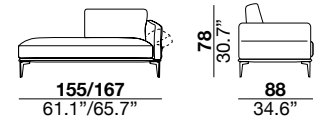

07P/08P

19/20

29/30

37/38

17/18

DSM/DMD

DPS/DPD

PRT

PQU

TQG

TQP

TRG