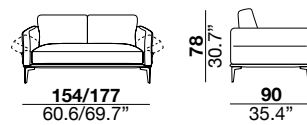

aida small c design stefano conficconi 2012

Modular sofa with a metal frame supported by elastic belts. The armrests are made of wood and expanded polyurethane foam covered with sterilized hypoallergenic goose-down. The seat and back cushions are made of expanded polyurethane foam covered with sterilized hypoallergenic goose-down. The legs are made of black chrome-plated metal available also in polished chrome. The tables are made of metal covered with acrylic fibre.

Divano modulare con fusto in metallo e supporto di nastri elastici. I braccioli sono in legno rivestiti in poliuretano espanso ricoperti in piuma d'oca sterilizzata analergica. I cuscini di seduta e schienale sono realizzati in poliuretano espanso ricoperti in piuma d'oca sterilizzata analergica. I piedi sono in metallo cromato nero disponibili anche lucidi. I tavolini sono in metallo ricoperto in fibra acrilica.

seat height	seat depth	arm width	arm height	feet height
altezza seduta	profondità seduta	larghezza braccio	altezza braccio	altezza piede
43 cm	61 cm	12 cm	70 cm	19 cm
17"	24"	7.5"	27.5"	7.5"

1PI armchair

2

2,5

3

X