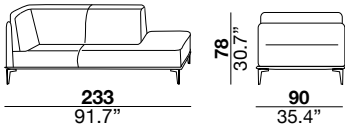

07P/08P

19/20

29/30

37/38

17/18

DSM/DMD

DPS/DPD

PRT

PQU

TQG

TQP

TRG