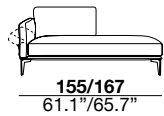

07P/08P

19/20

29/30

37/38

17/18

DSM/DMD

DPS/DPD

PRT

PQU

TQG

TQP

TRG