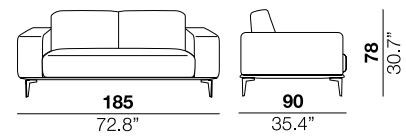

aida small a design stefano conficconi 2012

Modular sofa with a metal frame supported by elastic belts. The armrests are made of wood and expanded polyurethane foam covered with sterilized hypoallergenic goose-down. The seat and back cushions are made of expanded polyurethane foam covered with sterilized hypoallergenic goose-down. The legs are made of black chrome-plated metal available also in polished chrome. The tables are made of metal covered with acrylic fibre.

Divano modulare con fusto in metallo e supporto di nastri elastici. I braccioli sono in legno rivestiti in poliuretano espanso ricoperti in piuma d'oca sterilizzata analergica. I cuscini di seduta e schienale sono realizzati in poliuretano espanso ricoperti in piuma d'oca sterilizzata analergica. I piedi sono in metallo cromato nero disponibili anche lucidi. I tavolini sono in metallo ricoperto in fibra acrilica.

seat height altezza seduta 43 cm 17"	seat depth profondità seduta 61 cm 24"	arm width larghezza braccio 25 cm 9.8"	arm height altezza braccio 70 cm 27.5"	feet height altezza piede 19 cm 7.5"

1PI armchair

2

2,5

3

X

40