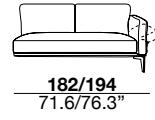

07P/08P

19/20

29/30

37/38

17/18

DSM/DMD

DPS/DPD

PRT

PQU

TQG

TQP

TRG