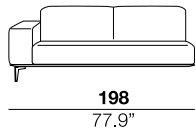

### arm height

altezza braccio  
70 cm  
27.5"

### 40

04

07P/08P

07/08

19/20

29/30

37/38

17/18