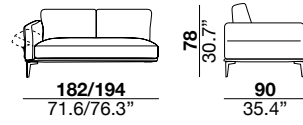

seat height	seat depth	arm width	arm height	feet height
altezza seduta	profondità seduta	larghezza braccio	altezza braccio	altezza piede
43 cm	61 cm	12 cm	70 cm	19 cm
17"	24"	7.5"	27.5"	7.5"

1PI armchair

2

2,5

3

X

40

07P/08P

19/20

29/30