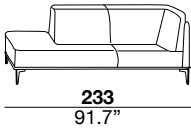

07P/08P

19/20

29/30

37/38

17/18

DSM/DMD

DPS/DPD

PRT

PQU

TQG

TQP

TRG