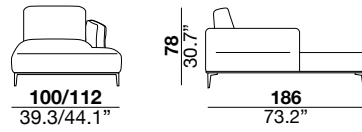

07P/08P

19/20

29/30

37/38

17/18

DSM/DMD

DPS/DPD

PRT

PQU

TQG

TQP

TRG