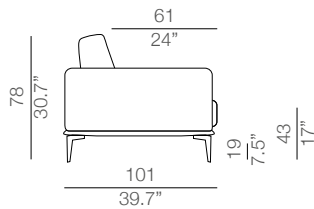

### seat height

altezza seduta  
43 cm  
17"

### arm width

larghezza braccio  
25 cm  
9.8"

### arm height

altezza braccio  
70 cm  
27.5"

### feet height

altezza piede  
19 cm  
7.5"