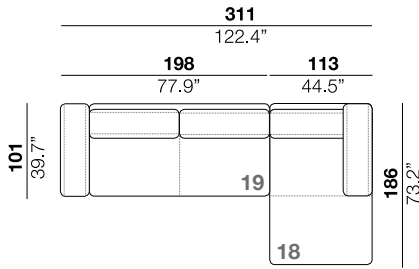

### arm width

larghezza braccio  
25 cm  
9.8"

19+18

29+18

29+37

29+04+76

29+40+20