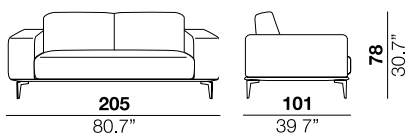

<b>seat height</b> altezza seduta 43 cm 17"	<b>seat depth</b> profondità seduta 61 cm 24"	<b>arm width</b> larghezza braccio 16 cm 7.5"	<b>arm height</b> altezza braccio 70 cm 27.5"	<b>feet height</b> altezza piede 19 cm 7.5"
--	--	--	--	--

**1PI armchair**

**2**

**2,5**

**3**

**X**

**40**

04

07P/08P