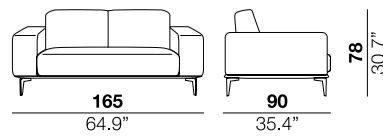

aida small a design stefano conficconi 2012

Modular sofa with a metal frame supported by elastic belts. The armrests are made of wood and expanded polyurethane foam covered with sterilized hypoallergenic goose-down. The seat and back cushions are made of expanded polyurethane foam covered with sterilized hypoallergenic goose-down. The legs are made of black chrome-plated metal available also in polished chrome. The tables are made of metal covered with acrylic fibre.

Divano modulare con fusto in metallo e supporto di nastri elastici. I braccioli sono in legno rivestiti in poliuretano espanso ricoperti in piuma d'oca sterilizzata analergica. I cuscini di seduta e schienale sono realizzati in poliuretano espanso ricoperti in piuma d'oca sterilizzata analergica. I piedi sono in metallo cromato nero disponibili anche lucidi. I tavolini sono in metallo ricoperto in fibra acrilica.

seat height altezza seduta 43 cm 17"	seat depth profondità seduta 61 cm 24"	arm width larghezza braccio 25 cm 9.8"	arm height altezza braccio 70 cm 27.5"	feet height altezza piede 19 cm 7.5"

1PI armchair

2

2,5

3

X

40