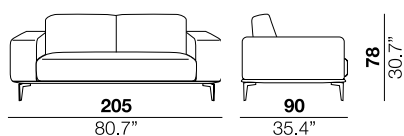

aida small d design stefano conficconi 2012

Modular sofa with a metal frame supported by elastic belts. The armrests are made of wood and expanded polyurethane foam covered with sterilized hypoallergenic goose-down. The seat and back cushions are made of expanded polyurethane foam covered with sterilized hypoallergenic goose-down. The legs are made of black chrome-plated metal available also in polished chrome. The tables are made of metal covered with acrylic fibre.

Divano modulare con fusto in metallo e supporto di nastri elastici. I braccioli sono in legno rivestiti in poliuretano espanso ricoperti in piuma d'oca sterilizzata analergica. I cuscini di seduta e schienale sono realizzati in poliuretano espanso ricoperti in piuma d'oca sterilizzata analergica. I piedi sono in metallo cromato nero disponibili anche lucidi. I tavolini sono in metallo ricoperto in fibra acrilica.

seat height altezza seduta 43 cm 17"	seat depth profondità seduta 61 cm 24"	arm width larghezza braccio 25 cm 9.8"	arm height altezza braccio 70 cm 27.5"	feet height altezza piede 19 cm 7.5"

1PI armchair

2

2,5

3

X

40