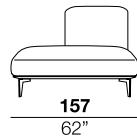

04

07P/08P

07/08

19/20

29/30

37/38

17/18

75/76

PRT

PQU

TQG

TQP