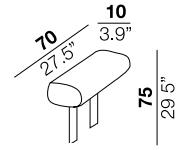

### arm width

larghezza braccio  
25 cm  
9.8"

### arm height

altezza braccio  
70 cm  
27.5"

19+18

29+18

29+37

29+04+76

29+40+20