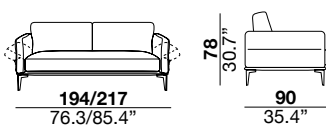

aida small c design stefano conficconi 2012

Modular sofa with a metal frame supported by elastic belts. The armrests are made of wood and expanded polyurethane foam covered with sterilized hypoallergenic goose-down. The seat and back cushions are made of expanded polyurethane foam covered with sterilized hypoallergenic goose-down. The legs are made of black chrome-plated metal available also in polished chrome. The tables are made of metal covered with acrylic fibre.

Divano modulare con fusto in metallo e supporto di nastri elastici. I braccioli sono in legno rivestiti in poliuretano espanso ricoperti in piuma d'oca sterilizzata analergica. I cuscini di seduta e schienale sono realizzati in poliuretano espanso ricoperti in piuma d'oca sterilizzata analergica. I piedi sono in metallo cromato nero disponibili anche lucidi. I tavolini sono in metallo ricoperto in fibra acrilica.

seat height	seat depth	arm width	arm height	feet height
altezza seduta	profondità seduta	larghezza braccio	altezza braccio	altezza piede
43 cm	61 cm	12 cm	70 cm	19 cm
17"	24"	7.5"	27.5"	7.5"

1PI armchair

2

2,5

3

X