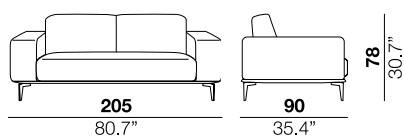

aida small a design stefano conficconi 2012

Modular sofa with a metal frame supported by elastic belts. The armrests are made of wood and expanded polyurethane foam covered with sterilized hypoallergenic goose-down. The seat and back cushions are made of expanded polyurethane foam covered with sterilized hypoallergenic goose-down. The legs are made of black chrome-plated metal available also in polished chrome. The tables are made of metal covered with acrylic fibre.

Divano modulare con fusto in metallo e supporto di nastri elastici. I braccioli sono in legno rivestiti in poliuretano espanso ricoperti in piuma d'oca sterilizzata analergica. I cuscini di seduta e schienale sono realizzati in poliuretano espanso ricoperti in piuma d'oca sterilizzata analergica. I piedi sono in metallo cromato nero disponibili anche lucidi. I tavolini sono in metallo ricoperto in fibra acrilica.

seat height altezza seduta 43 cm 17"	seat depth profondità seduta 61 cm 24"	arm width larghezza braccio 25 cm 9.8"	arm height altezza braccio 70 cm 27.5"	feet height altezza piede 19 cm 7.5"

1PI armchair

2

2,5

3

X

40