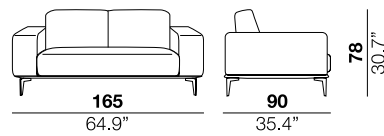

aida small d design stefano conficconi 2012

Modular sofa with a metal frame supported by elastic belts. The armrests are made of wood and expanded polyurethane foam covered with sterilized hypoallergenic goose-down. The seat and back cushions are made of expanded polyurethane foam covered with sterilized hypoallergenic goose-down. The legs are made of black chrome-plated metal available also in polished chrome. The tables are made of metal covered with acrylic fibre.

Divano modulare con fusto in metallo e supporto di nastri elastici. I braccioli sono in legno rivestiti in poliuretano espanso ricoperti in piuma d'oca sterilizzata analergica. I cuscini di seduta e schienale sono realizzati in poliuretano espanso ricoperti in piuma d'oca sterilizzata analergica. I piedi sono in metallo cromato nero disponibili anche lucidi. I tavolini sono in metallo ricoperto in fibra acrilica.

seat height altezza seduta 43 cm 17"	seat depth profondità seduta 61 cm 24"	arm width larghezza braccio 25 cm 9.8"	arm height altezza braccio 70 cm 27.5"	feet height altezza piede 19 cm 7.5"

1PI armchair

2

2,5

3

X

40