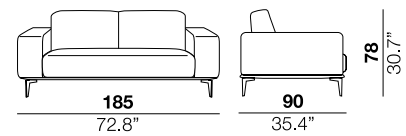

aida small d design stefano conficconi 2012

Modular sofa with a metal frame supported by elastic belts. The armrests are made of wood and expanded polyurethane foam covered with sterilized hypoallergenic goose-down. The seat and back cushions are made of expanded polyurethane foam covered with sterilized hypoallergenic goose-down. The legs are made of black chrome-plated metal available also in polished chrome. The tables are made of metal covered with acrylic fibre.

Divano modulare con fusto in metallo e supporto di nastri elastici. I braccioli sono in legno rivestiti in poliuretano espanso ricoperti in piuma d'oca sterilizzata analergica. I cuscini di seduta e schienale sono realizzati in poliuretano espanso ricoperti in piuma d'oca sterilizzata analergica. I piedi sono in metallo cromato nero disponibili anche lucidi. I tavolini sono in metallo ricoperto in fibra acrilica.

seat height altezza seduta 43 cm 17"	seat depth profondità seduta 61 cm 24"	arm width larghezza braccio 25 cm 9.8"	arm height altezza braccio 70 cm 27.5"	feet height altezza piede 19 cm 7.5"

1PI armchair

2

2,5

3

X

40