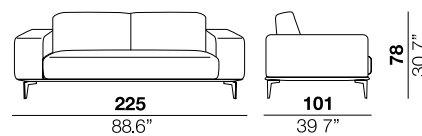

<b>seat height</b> altezza seduta 43 cm 17"	<b>seat depth</b> profondità seduta 61 cm 24"	<b>arm width</b> larghezza braccio 16 cm 7.5"	<b>arm height</b> altezza braccio 70 cm 27.5"	<b>feet height</b> altezza piede 19 cm 7.5"
--	--	--	--	--

**1PI armchair**

**2**

**2,5**

**3**

**X**

**40**

04

07P/08P