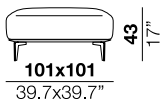

04

07P/08P

07/08

19/20

29/30

37/38

17/18

75/76

PRT

PQU

TQG

TQP