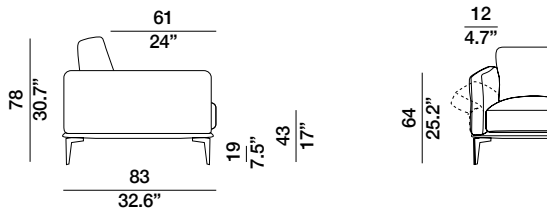

### AIDA A

<b>seat height</b> altezza seduta	<b>seat depth</b> profondità seduta	<b>arm width</b> larghezza braccio	<b>arm height</b> altezza braccio	<b>feet height</b> altezza piede
78 cm 30.7"	61 cm 24"	16 cm 6.3"	70 cm 27.5"	19 cm 7.5"

### AIDA SMALL C

<b>seat height</b> altezza seduta	<b>seat depth</b> profondità seduta	<b>arm width</b> larghezza braccio	<b>arm height</b> altezza braccio	<b>feet height</b> altezza piede
78 cm 30.7"	61 cm 24"	16 cm 6.3"	70 cm 27.5"	19 cm 7.5"