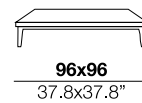

04

07P/08P

07/08

19/20

29/30

37/38

17/18

75/76

PRT

PQU

TQG

TQP