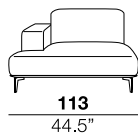

### 40

04

07P/08P

07/08

19/20

29/30

37/38

17/18

seat height	seat depth	arm width	arm height	feet height
altezza seduta	profondità seduta	larghezza braccio	altezza braccio	altezza piede
43 cm	61 cm	12 cm	70 cm	19 cm
17"	24"	7.5"	27.5"	7.5"

1PI armchair