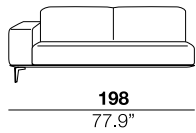

### arm height

altezza braccio  
70 cm  
27.5"

### 40

04

07P/08P

07/08

19/20

29/30

37/38

17/18