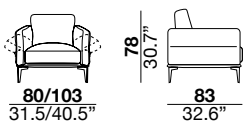

seat height	seat depth	arm width	arm height	feet height
altezza seduta	profondità seduta	larghezza braccio	altezza braccio	altezza piede
43 cm	61 cm	12 cm	70 cm	19 cm
17"	24"	7.5"	27.5"	7.5"

1PI armchair