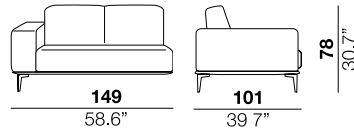

<b>seat height</b> altezza seduta 43 cm 17"	<b>seat depth</b> profondità seduta 61 cm 24"	<b>arm width</b> larghezza braccio 16 cm 7.5"	<b>arm height</b> altezza braccio 70 cm 27.5"	<b>feet height</b> altezza piede 19 cm 7.5"
--	--	--	--	--

**1PI armchair**

**2**

**2,5**

**3**

**X**

**40**

04

07P/08P