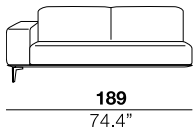

04

07P/08P

07/08

19/20

29/30

37/38

17/18

75/76

PRT

PQU

TQG

TQP