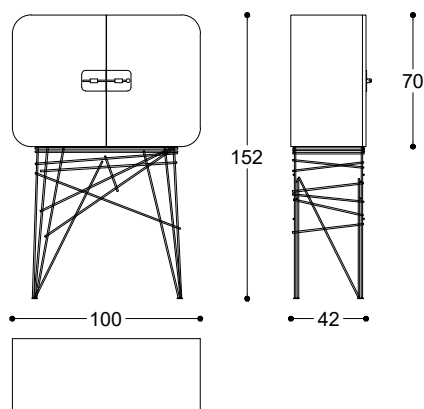

Claudia Campone + Martina Stancati, 2016-2021

Cocktail cabinet with base and handle in polished gold or dark chrome stainless steel. The new handle with a rotating mechanism allows a more comfortable and functional opening. Structure in curved plywood and glossy polyester lacquered MDF available in Blue-black, Rosso fuoco, Amaranto, Fango, Petrolio or Bianco grigio colours. Internal mirror backrest and diffused LED light system with sensors switch. Extra-clear glass shelf. Canaletto Walnut internal drawer with inside sliding shelf.

*Mobile bar con base e maniglia in acciaio finitura oro lucido o cromo scuro. La nuova maniglia munita di meccanismo girevole, permette un'apertura più comoda e funzionale. Contenitore in multistrato curvato e MDF laccato lucido spazzolato su base poliestere disponibile nei colori Blue-black, Rosso fuoco, Amaranto, Fango, Petrolio o Bianco grigio. Schienale interno in specchio, dotato di luce diffusa a led con sensori di accensione. Ripiano in vetro extrachiaro. Cassetto interno in Noce Canaletto dotato di piano d'appoggio interno scorrevole.*