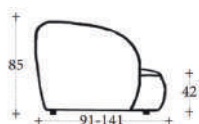

Onda

SCHEDA TECNICA

Imbottitura: cocca e seduta rivestita in poliuretano espanso indeformabile a densità differenziata ricoperto di falda acrilica. Cuscini arredo 100% piuma.

Struttura: intelaiatura in legno di varie essenze, molleggio con cinghie elastiche incrociate interamente ricoperte e con anima in poliuretano.

Rivestimento: solo tessuto.

Sfoderabilità: totale in tessuto.

Piedi: legno massello verniciato.

TECH SHEET

Padding: body and seat covered with polyurethane foam coated with acrylic. Loose cushions 100% feather.

Structure: frame in different kinds of wood and support with interwoven elastic webbing, completely covered and reinforced with polypropylene.

Upholstery: only in fabric.

Removable covers: total in fabric.

Feet: varnished solid wood.

	Divano /sx Sofa /left		Divano laterale /dx One arm sofa / right		Isola /sx Longue chair /left
	Isola tonda /sx Round longue chair /left		Poltrona Corner meridienne / left		Pouf rettangolare Footstool
	Pouf tondo Footstool		Pouf / sx Footstool / left		Cuscino tondo Round cushion
	Cuscino fascetta Cushion		Cuscino fascetta Cushion