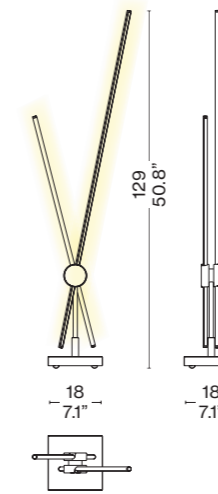

Table lamp
Lampada da tavolo
Lampe de table
Tischlampe