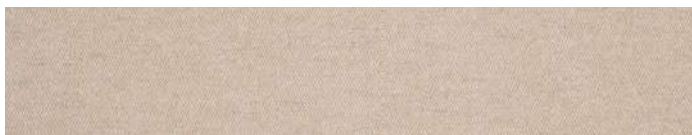

ARGO

Design Umberto Asnago

TESSUTO / FABRIC

Moritz