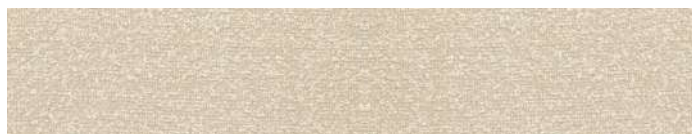

ARGO

Design Umberto Asnago

TESSUTO / FABRIC

San Remo

Dimensioni espresse in cm se non diversamente indicato.
L'Azienda si riserva il diritto di apportare modifiche ai modelli senza preavviso.
Tolleranza sulle misure indicate di +/- 2%.

Dimensions in centimeter if not differently indicated.
The Company reserves the right to change the models without any advance notice.
Tolerance on the given sizes +/- 2%.