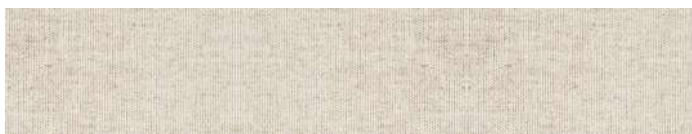

ARGO

Design Umberto Asnago

TESSUTO / FABRIC

A solo