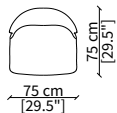

ARGO

Design Umberto Asnago

POLTRONA / ARMCHAIR

cod. 17304

Poltrona / Armchair