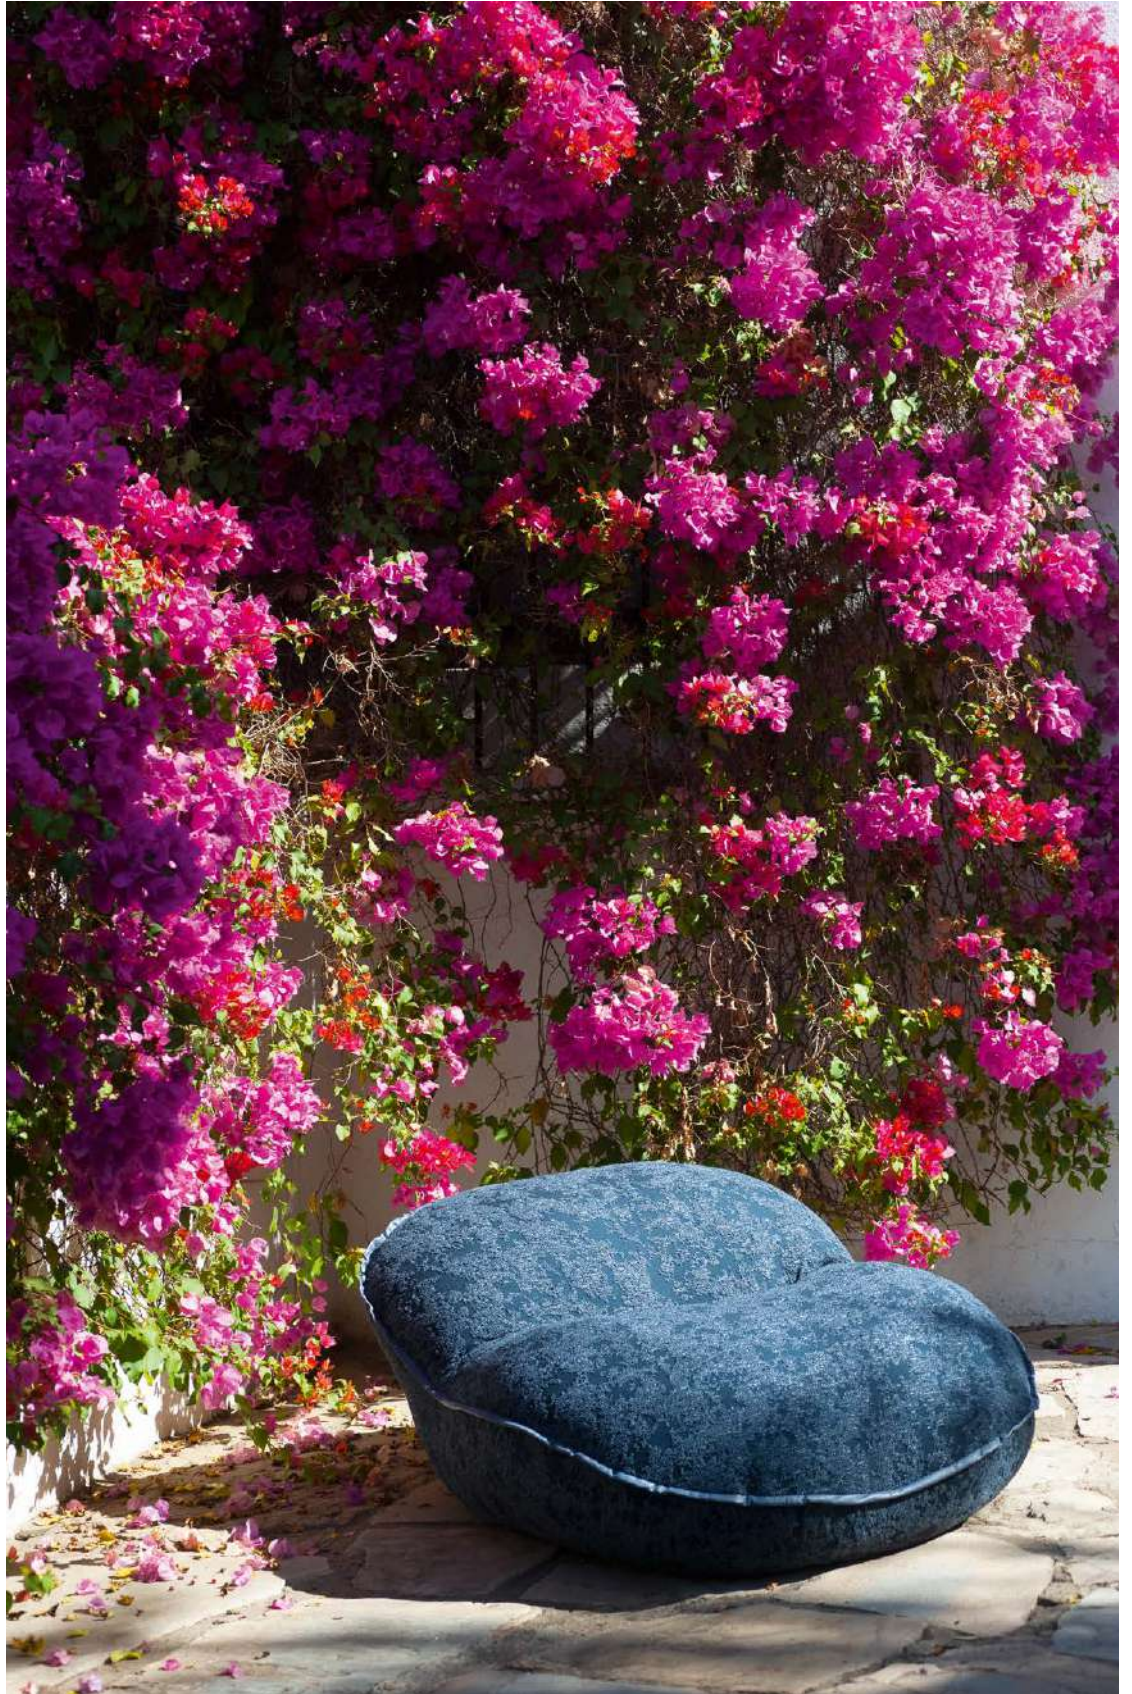

MONTREAL

PAOLA NAVONE

Struttura: struttura monoscocca.

OUTDOOR

Imbottitura: imbottitura di seduta in poliuretano espanso a densità differenziata in miscela di fibra e micro/viscoelastico. Imbottitura di schienale e fondo in poliestere avvolto in fibra con fodera idrorepellente outdoor.

Rivestimento: rivestimento sfoderabile con parte inferiore in tela nera outdoor gommata antiscivolo.

Decoro: nella versione in pelle Lido rivestimento con cuciture a filo vivo; nella versione tessuto outdoor profilo decorativo in tinta o a contrasto in tutti i colori di pelle Lido disponibili a catalogo.

OPEN-AIR

Imbottitura: imbottitura di seduta in poliuretano espanso a densità differenziata in miscela di fibra e micro/viscoelastico. Imbottitura di schienale e fondo in poliestere avvolto in fibra con fodera idrorepellente outdoor.

Rivestimento: rivestimento sfoderabile con parte inferiore in tela nera outdoor gommata antiscivolo.

Decoro: nella versione in pelle Cloister e Lido rivestimento con cuciture a filo vivo; nella versione tessuto outdoor profilo decorativo in tinta o a contrasto in tutti i colori di pelle Cloister e Lido disponibili a catalogo.