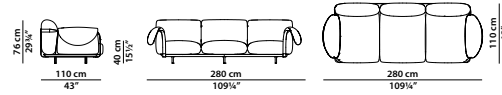

acciaio Inox 316 grigio chiaro
light grey 316 stainless steel

acciaio Inox 316 grigio scuro
dark grey 316 stainless steel

acciaio Inox 316 verde scuro
dark green 316 stainless steel

145 x 110 h76 cm - 56½ x 43 h29¾"

Poltrona. Armchair.

280 x 110 h76 cm - 109 x 43 h29¾"

Divano. Sofa.

125 x 200 h76 cm - 48¾ x 78 h29¾"

Dormeuse sx/dx.
L/R dormeuse.

106 x 106 h40 cm - 41¼ x 41¼ h15½"

Pouf.

125 x 110 h76 cm - 48¾ x 43 h29¾"

Elemento terminale sx/dx.
L/R terminal module.

106 x 110 h76 cm - 41¼ x 43 h29¾"

Elemento centrale.
Central module.

110 x 110 h76 cm - 43 x 43 h29¾"

Elemento angolare.
Corner module.

110 x 200 h76 cm - 43 x 78 h29¾"