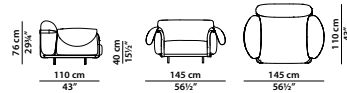

acciaio Inox 316 grigio chiaro
light grey 316 stainless steel

acciaio Inox 316 grigio scuro
dark grey 316 stainless steel

acciaio Inox 316 verde scuro
dark green 316 stainless steel

145 x 110 h76 cm - 56½ x 43 h29¾"

Poltrona. Armchair.

280 x 110 h76 cm - 109 x 43 h29¾"

Divano. Sofa.

125 x 200 h76 cm - 48¾ x 78 h29¾"

Dormeuse sx/dx.
L/R dormeuse.

106 x 106 h40 cm - 41¼ x 41¼ h15½"

Pouf.

125 x 110 h76 cm - 48¾ x 43 h29¾"

Elemento terminale sx/dx.
L/R terminal module.

106 x 110 h76 cm - 41¼ x 43 h29¾"

Elemento centrale.
Central module.

110 x 110 h76 cm - 43 x 43 h29¾"

Elemento angolare.
Corner module.

110 x 200 h76 cm - 43 x 78 h29¾"

Elemento dormeuse angolare sx/dx.
L/r corner dormeuse module.

70 x 30 cm - 27¼ x 11¾"

Cuscino in viscofibra idrorepellente
e fodera idrorepellente outdoor.
Cushion in water-repellent viscofibre
and water-repellent lining for outdoor.