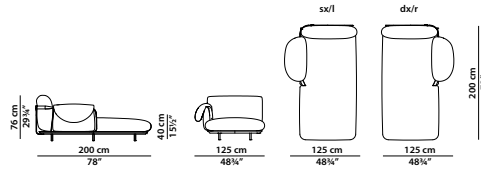

acciaio Inox 316 grigio chiaro
light grey 316 stainless steel

acciaio Inox 316 grigio scuro
dark grey 316 stainless steel

acciaio Inox 316 verde scuro
dark green 316 stainless steel

145 x 110 h76 cm - 56½ x 43 h29¾"

Poltrona. Armchair.

280 x 110 h76 cm - 109 x 43 h29¾"

Divano. Sofa.

125 x 200 h76 cm - 48¾ x 78 h29¾"

Dormeuse sx/dx.
L/R dormeuse.

106 x 106 h40 cm - 41¼ x 41¼ h15½"

Pouf.

125 x 110 h76 cm - 48¾ x 43 h29¾"

Elemento terminale sx/dx.
L/R terminal module.

106 x 110 h76 cm - 41¼ x 43 h29¾"

Elemento centrale.
Central module.

110 x 110 h76 cm - 43 x 43 h29¾"

Elemento angolare.
Corner module.

110 x 200 h76 cm - 43 x 78 h29¾"

Elemento dormeuse angolare sx/dx.
L/r corner dormeuse module.

70 x 30 cm - 27¼ x 11¾"

Cuscino in viscofibra idrorepellente
e fodera idrorepellente outdoor.
Cushion in water-repellent viscofibre
and water-repellent lining for outdoor.