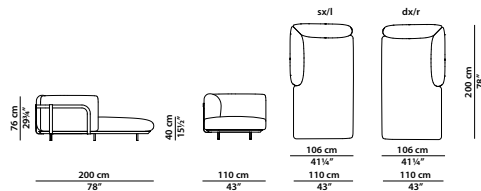

acciaio Inox 316 grigio chiaro
light grey 316 stainless steel

acciaio Inox 316 grigio scuro
dark grey 316 stainless steel

acciaio Inox 316 verde scuro
dark green 316 stainless steel

145 x 110 h76 cm - 56½ x 43 h29¾"

Poltrona. Armchair.

280 x 110 h76 cm - 109 x 43 h29¾"

Divano. Sofa.

125 x 200 h76 cm - 48¾ x 78 h29¾"

Dormeuse sx/dx.
L/R dormeuse.

106 x 106 h40 cm - 41¼ x 41¼ h15½"

Pouf.

125 x 110 h76 cm - 48¾ x 43 h29¾"

Elemento terminale sx/dx.
L/R terminal module.

106 x 110 h76 cm - 41¼ x 43 h29¾"

Elemento centrale.
Central module.

110 x 110 h76 cm - 43 x 43 h29¾"

Elemento angolare.
Corner module.

110 x 200 h76 cm - 43 x 78 h29¾"

Elemento dormeuse angolare sx/dx.
L/r corner dormeuse module.

70 x 30 cm - 27¼ x 11¾"

Cuscino in viscofibra idrorepellente
e fodera idrorepellente outdoor.
Cushion in water-repellent viscofibre
and water-repellent lining for outdoor.