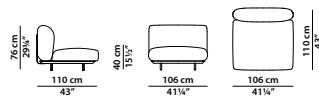

acciaio Inox 316 grigio chiaro
light grey 316 stainless steel

acciaio Inox 316 grigio scuro
dark grey 316 stainless steel

acciaio Inox 316 verde scuro
dark green 316 stainless steel

145 x 110 h76 cm - 56½ x 43 h29¾"

Poltrona. Armchair.

280 x 110 h76 cm - 109 x 43 h29¾"

Divano. Sofa.

125 x 200 h76 cm - 48¾ x 78 h29¾"

Dormeuse sx/dx.
L/R dormeuse.

106 x 106 h40 cm - 41¼ x 41¼ h15½"

Pouf.

125 x 110 h76 cm - 48¾ x 43 h29¾"

Elemento terminale sx/dx.
L/R terminal module.

106 x 110 h76 cm - 41¼ x 43 h29¾"

Elemento centrale.
Central module.

110 x 110 h76 cm - 43 x 43 h29¾"

Elemento angolare.
Corner module.

110 x 200 h76 cm - 43 x 78 h29¾"

Elemento dormeuse angolare sx/dx.
L/r corner dormeuse module.

70 x 30 cm - 27¼ x 11¾"

Cuscino in viscofibra idrorepellente
e fodera idrorepellente outdoor.
Cushion in water-repellent viscofibre
and water-repellent lining for outdoor.