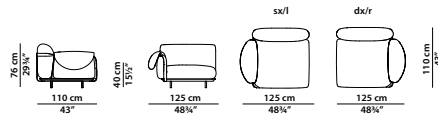

acciaio Inox 316 grigio chiaro
light grey 316 stainless steel

acciaio Inox 316 grigio scuro
dark grey 316 stainless steel

acciaio Inox 316 verde scuro
dark green 316 stainless steel

145 x 110 h76 cm - 56½ x 43 h29¾"

Poltrona. Armchair.

280 x 110 h76 cm - 109 x 43 h29¾"

Divano. Sofa.

125 x 200 h76 cm - 48¾ x 78 h29¾"

Dormeuse sx/dx.
L/R dormeuse.

106 x 106 h40 cm - 41¼ x 41¼ h15½"

Pouf.

125 x 110 h76 cm - 48¾ x 43 h29¾"

Elemento terminale sx/dx.
L/R terminal module.

106 x 110 h76 cm - 41¼ x 43 h29¾"

Elemento centrale.
Central module.

110 x 110 h76 cm - 43 x 43 h29¾"

Elemento angolare.
Corner module.

110 x 200 h76 cm - 43 x 78 h29¾"

Elemento dormeuse angolare sx/dx.
L/r corner dormeuse module.

70 x 30 cm - 27¼ x 11¾"

Cuscino in viscofibra idrorepellente
e fodera idrorepellente outdoor.
Cushion in water-repellent viscofibre
and water-repellent lining for outdoor.