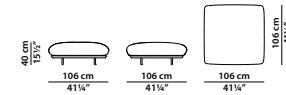

acciaio Inox 316 grigio chiaro
light grey 316 stainless steel

acciaio Inox 316 grigio scuro
dark grey 316 stainless steel

acciaio Inox 316 verde scuro
dark green 316 stainless steel

145 x 110 h76 cm - 56½ x 43 h29¾"

Poltrona. Armchair.

280 x 110 h76 cm - 109 x 43 h29¾"

Divano. Sofa.

125 x 200 h76 cm - 48¾ x 78 h29¾"

Dormeuse sx/dx.
L/R dormeuse.

106 x 106 h40 cm - 41¼ x 41¼ h15½"

Pouf.

125 x 110 h76 cm - 48¾ x 43 h29¾"

Elemento terminale sx/dx.
L/R terminal module.

106 x 110 h76 cm - 41¼ x 43 h29¾"

Elemento centrale.
Central module.

110 x 110 h76 cm - 43 x 43 h29¾"

Elemento angolare.
Corner module.

110 x 200 h76 cm - 43 x 78 h29¾"

Elemento dormeuse angolare sx/dx.
L/r corner dormeuse module.

70 x 30 cm - 27¼ x 11¾"

Cuscino in viscofibra idrorepellente
e fodera idrorepellente outdoor.
Cushion in water-repellent viscofibre
and water-repellent lining for outdoor.