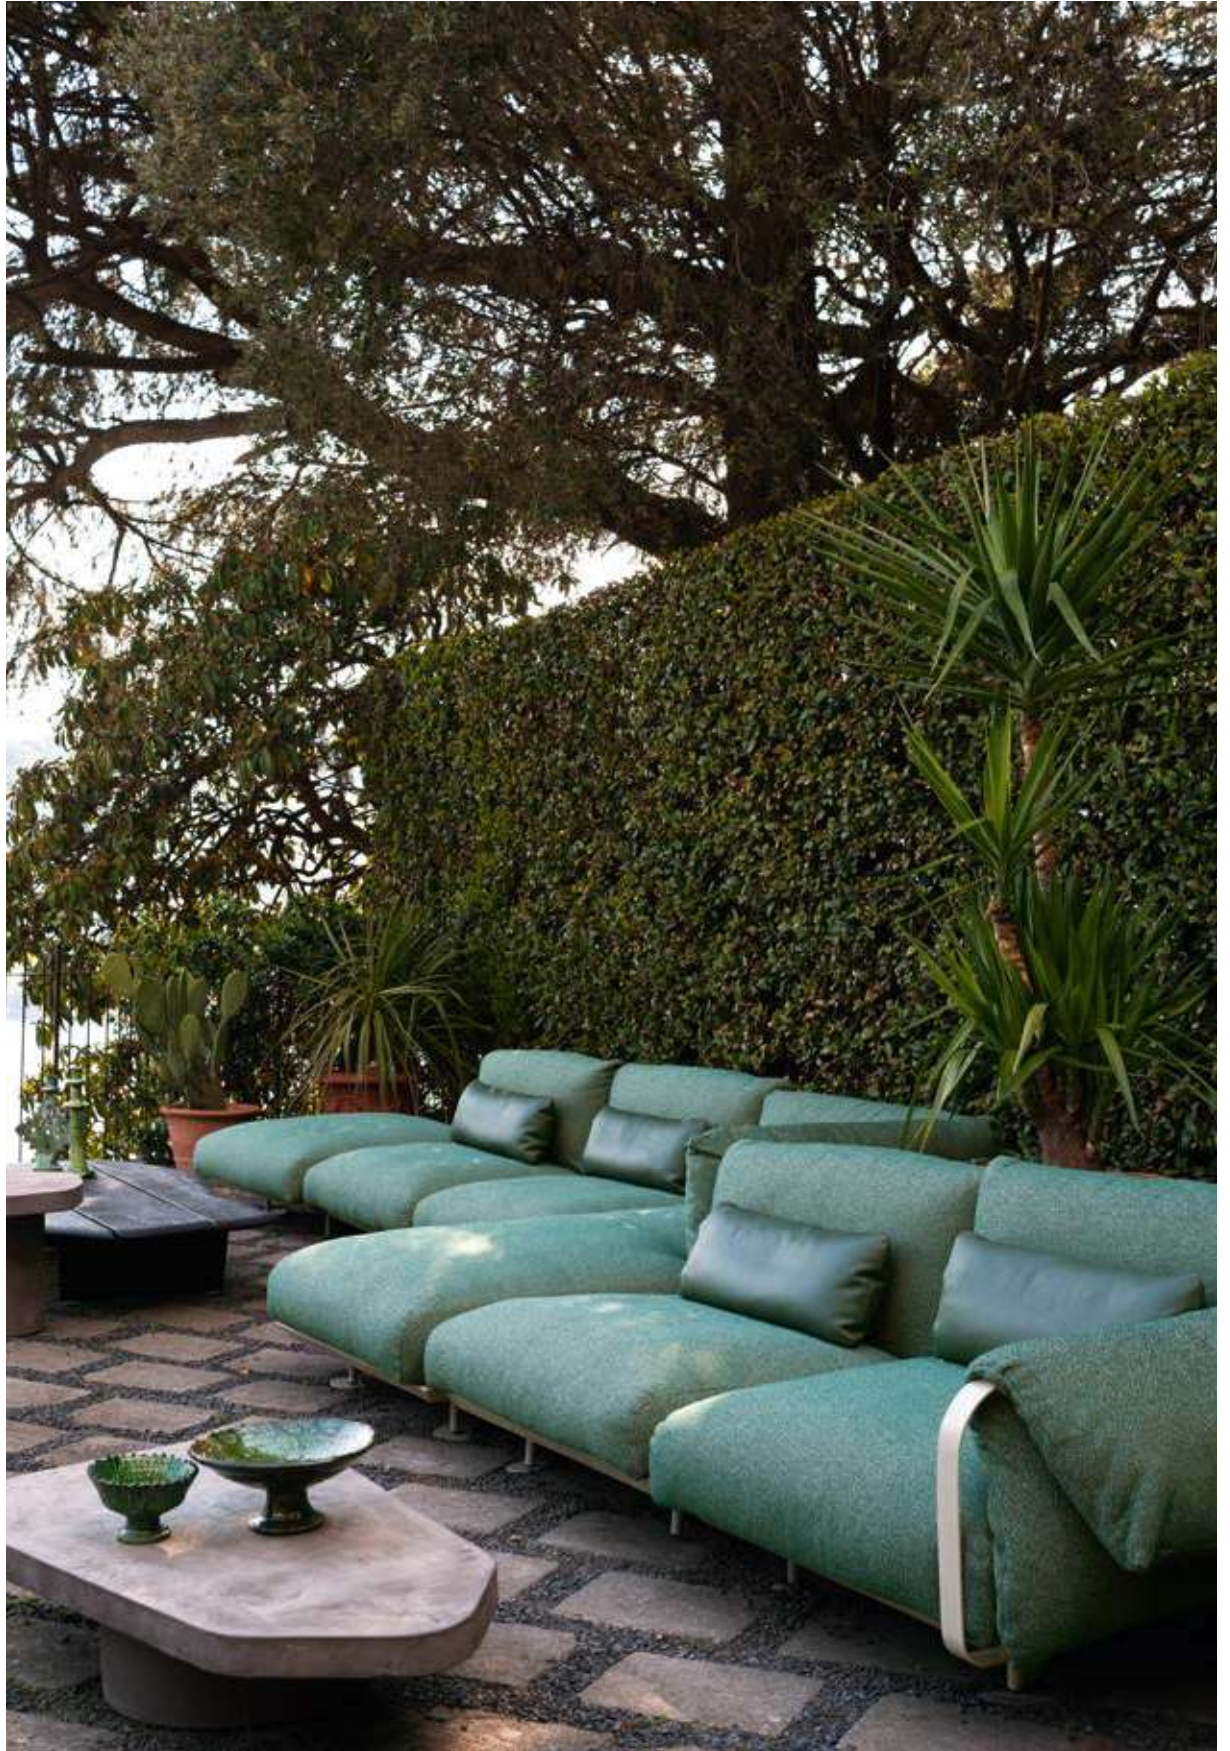

NARCISO
STUDIOPEPE

Modello: modello componibile.

Struttura: struttura in acciaio Inox 316 verniciato a polvere con finitura a scelta.

Imbottitura: imbottitura in poliuretano espanso a densità differenziata con rivestimento in fibra acrilica e fodera idrorepellente outdoor.

Cuscineria: cuscini sfoderabili in fibra acrilica e fodera idrorepellente outdoor.

Si consiglia di allegare all'ordine un disegno della composizione richiesta.

Copertura protettiva acquistabile separatamente.

Model: modular article.

Frame: powder coated 316 stainless steel structure with finish by choice.

Filling: filling in differentiated density polyurethane foam with acrylic fiber coating and outdoor water repellent lining.