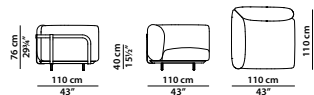

acciaio Inox 316 grigio chiaro
light grey 316 stainless steel

acciaio Inox 316 grigio scuro
dark grey 316 stainless steel

acciaio Inox 316 verde scuro
dark green 316 stainless steel

145 x 110 h76 cm - 56½ x 43 h29¾"

Poltrona. Armchair.

280 x 110 h76 cm - 109 x 43 h29¾"

Divano. Sofa.

125 x 200 h76 cm - 48¾ x 78 h29¾"

Dormeuse sx/dx.
L/R dormeuse.

106 x 106 h40 cm - 41¼ x 41¼ h15½"

Pouf.

125 x 110 h76 cm - 48¾ x 43 h29¾"

Elemento terminale sx/dx.
L/R terminal module.

106 x 110 h76 cm - 41¼ x 43 h29¾"

Elemento centrale.
Central module.

110 x 110 h76 cm - 43 x 43 h29¾"

Elemento angolare.
Corner module.

110 x 200 h76 cm - 43 x 78 h29¾"

Elemento dormeuse angolare sx/dx.
L/r corner dormeuse module.

70 x 30 cm - 27¼ x 11¾"

Cuscino in viscofibra idrorepellente
e fodera idrorepellente outdoor.
Cushion in water-repellent viscofibre
and water-repellent lining for outdoor.