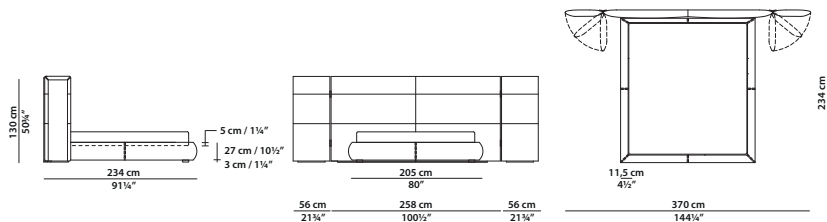

### COUCHE EXTRA - QUEEN SIZE

370 x 234 h130 cm - 144¼ x 91¼ h50¾"

Letto. Rete con doghe in legno

152 x 203 cm, 59¼ x 79¼" compresa nel prezzo.

Testata con fasce laterali aggiuntive mobili.

Cerniere in ottone satinato o tinto nero.

### COUCHE EXTRA

370 x 234 h130 cm - 144¼ x 91¼ h50¾"

Letto. Rete con doghe in legno

180 x 200 cm, 70¼ x 78" compresa nel prezzo.

Testata con fasce laterali aggiuntive mobili.

Cerniere in ottone satinato o tinto nero.

Bed. 180 x 200 cm, 70¼ x 78" slatted base included.

Headboard with additional movable sideboards.

Hinges in satin or black-stained brass.

### COUCHE EXTRA - KING SIZE CALIFORNIA

370 x 234 h130 cm - 144¼ x 91¼ h50¾"

Letto. Rete con doghe in legno

183 x 213 cm, 71¼ x 83" compresa nel prezzo.

Testata con fasce laterali aggiuntive mobili.

Cerniere in ottone satinato o tinto nero.