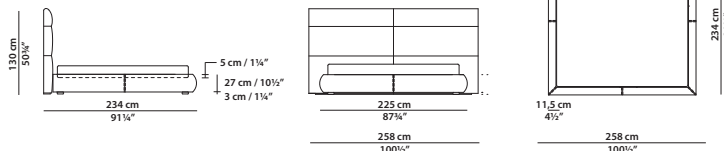

## COUCHE - QUEEN SIZE

258 x 234 h130 cm - 100½ x 91¼ h50¾"

Letto. Rete con doghe in legno  
152 x 203 cm, 59¼ x 79¼"  
compresa nel prezzo.  
Bed. 152 x 203 cm, 59¼ x 79¼"  
slatted base included.

## COUCHE - KING SIZE CALIFORNIA

258 x 234 h130 cm - 100½ x 91¼ h50¾"

Letto. Rete con doghe in legno  
183 x 213 cm, 71¼ x 83"  
compresa nel prezzo.  
Bed. 183 x 213 cm, 71¼ x 83"  
slatted base included.

## COUCHE

258 x 234 h130 cm - 100½ x 91¼ h50¾"

Letto. Rete con doghe in legno  
200 x 200 cm, 78 x 78"  
compresa nel prezzo.  
Bed. 200 x 200 cm, 78 x 78"  
slatted base included.

## COUCHE - KING SIZE

258 x 234 h130 cm - 100½ x 91¼ h50¾"

Letto. Rete con doghe in legno  
193 x 203 cm, 75¼ x 79¼"  
compresa nel prezzo.  
Bed. 193 x 203 cm, 75¼ x 79¼"  
slatted base included.