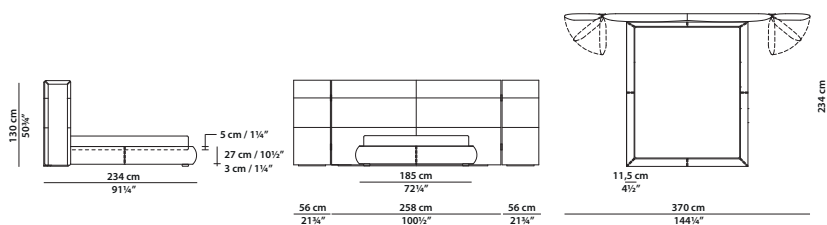

## COUCHE - KING SIZE

258 x 234 h130 cm - 100½ x 91¼ h50¾"

Letto. Rete con doghe in legno  
193 x 203 cm, 75¼ x 79¼"  
compresa nel prezzo.  
Bed. 193 x 203 cm, 75¼ x 79¼"  
slatted base included.

### COUCHE EXTRA

370 x 234 h130 cm - 144¼ x 91¼ h50¾"

Letto. Rete con doghe in legno

160 x 200 cm, 62½ x 78" compresa nel prezzo.

Testata con fasce laterali aggiuntive mobili.

Cerniere in ottone satinato o tinto nero.

Bed. 160 x 200 cm, 62½ x 78" slatted base included.

Headboard with additional movable sideboards.

Hinges in satin or black-stained brass.

### COUCHE EXTRA - QUEEN SIZE

370 x 234 h130 cm - 144¼ x 91¼ h50¾"

Letto. Rete con doghe in legno

152 x 203 cm, 59¼ x 79¼" compresa nel prezzo.

Testata con fasce laterali aggiuntive mobili.

Cerniere in ottone satinato o tinto nero.