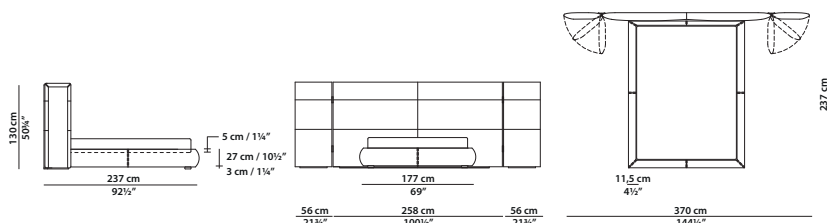

## COUCHE - KING SIZE

258 x 234 h130 cm - 100½ x 91¼ h50¾"

Letto. Rete con doghe in legno  
193 x 203 cm, 75¼ x 79¼"  
compresa nel prezzo.  
Bed. 193 x 203 cm, 75¼ x 79¼"  
slatted base included.

Bed. 160 x 200 cm, 62½ x 78" slatted base included.

Headboard with additional movable sideboards.

Hinges in satin or black-stained brass.

### COUCHE EXTRA - QUEEN SIZE

370 x 234 h130 cm - 144¼ x 91¼ h50¾"

Letto. Rete con doghe in legno

152 x 203 cm, 59¼ x 79¼" compresa nel prezzo.

Testata con fasce laterali aggiuntive mobili.

Cerniere in ottone satinato o tinto nero.

Bed. 152 x 203 cm, 59¼ x 79¼" slatted base included.

Headboard with additional movable sideboards.

Hinges in satin or black-stained brass.