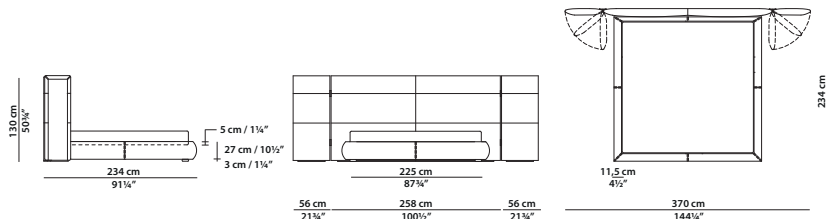

### COUCHE EXTRA - KING SIZE CALIFORNIA

370 x 234 h130 cm - 144¼ x 91¼ h50¾"

Letto. Rete con doghe in legno

183 x 213 cm, 71¼ x 83" compresa nel prezzo.

Testata con fasce laterali aggiuntive mobili.

Cerniere in ottone satinato o tinto nero.

### COUCHE EXTRA

370 x 234 h130 cm - 144¼ x 91¼ h50¾"

Letto. Rete con doghe in legno

200 x 200 cm, 78 x 78" compresa nel prezzo.

Testata con fasce laterali aggiuntive mobili.

Cerniere in ottone satinato o tinto nero.

Bed. 200 x 200 cm, 78 x 78" slatted base included.

Headboard with additional movable sideboards.

Hinges in satin or black-stained brass.

### COUCHE EXTRA - KING SIZE

370 x 234 h130 cm - 144¼ x 91¼ h50¾"

Letto. Rete con doghe in legno

193 x 203 cm, 5¼ x 79¼" compresa nel prezzo.

Testata con fasce laterali aggiuntive mobili.

Cerniere in ottone satinato o tinto nero.