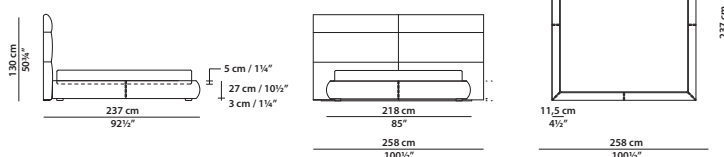

## COUCHE - QUEEN SIZE

258 x 234 h130 cm - 100½ x 91¼ h50¾"

Letto. Rete con doghe in legno  
152 x 203 cm, 59¼ x 79¼"  
compresa nel prezzo.  
Bed. 152 x 203 cm, 59¼ x 79¼"  
slatted base included.

## COUCHE - KING SIZE CALIFORNIA

258 x 234 h130 cm - 100½ x 91¼ h50¾"

Letto. Rete con doghe in legno  
183 x 213 cm, 71¼ x 83"  
compresa nel prezzo.  
Bed. 183 x 213 cm, 71¼ x 83"  
slatted base included.

## COUCHE

258 x 234 h130 cm - 100½ x 91¼ h50¾"

Letto. Rete con doghe in legno  
200 x 200 cm, 78 x 78"  
compresa nel prezzo.  
Bed. 200 x 200 cm, 78 x 78"  
slatted base included.

## COUCHE - KING SIZE

258 x 234 h130 cm - 100½ x 91¼ h50¾"

Letto. Rete con doghe in legno  
193 x 203 cm, 75¼ x 79¼"  
compresa nel prezzo.  
Bed. 193 x 203 cm, 75¼ x 79¼"  
slatted base included.