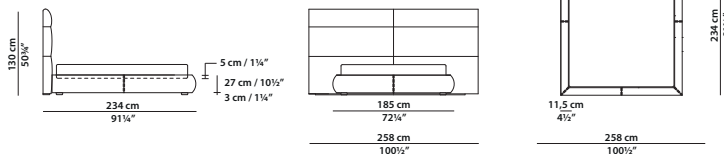

## COUCHE

258 x 234 h130 cm - 100½ x 91¼ h50¾"

Letto. Rete con doghe in legno  
160 x 200 cm, 62½ x 78"  
compresa nel prezzo.  
Bed. 160 x 200 cm, 62½ x 78"  
slatted base included.

## COUCHE - QUEEN SIZE

258 x 234 h130 cm - 100½ x 91¼ h50¾"

Letto. Rete con doghe in legno  
152 x 203 cm, 59¼ x 79¼"  
compresa nel prezzo.  
Bed. 152 x 203 cm, 59¼ x 79¼"  
slatted base included.

## COUCHE

258 x 234 h130 cm - 100½ x 91¼ h50¾"

Letto. Rete con doghe in legno  
180 x 200 cm, 70¼ x 78"  
compresa nel prezzo.  
Bed. 180 x 200 cm, 70¼ x 78"  
slatted base included.

## COUCHE - KING SIZE

258 x 234 h130 cm - 100½ x 91¼ h50¾"

Letto. Rete con doghe in legno  
193 x 203 cm, 75¼ x 79¼"  
compresa nel prezzo.  
Bed. 193 x 203 cm, 75¼ x 79¼"  
slatted base included.