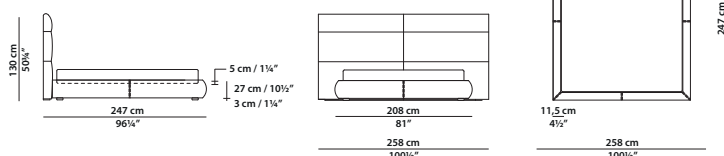

## COUCHE - QUEEN SIZE

258 x 234 h130 cm - 100½ x 91¼ h50¾"

Letto. Rete con doghe in legno  
152 x 203 cm, 59¼ x 79¼"  
compresa nel prezzo.  
Bed. 152 x 203 cm, 59¼ x 79¼"  
slatted base included.

## COUCHE

258 x 234 h130 cm - 100½ x 91¼ h50¾"

Letto. Rete con doghe in legno  
180 x 200 cm, 70¼ x 78"  
compresa nel prezzo.  
Bed. 180 x 200 cm, 70¼ x 78"  
slatted base included.

## COUCHE - KING SIZE CALIFORNIA

258 x 234 h130 cm - 100½ x 91¼ h50¾"

Letto. Rete con doghe in legno  
183 x 213 cm, 71¼ x 83"  
compresa nel prezzo.  
Bed. 183 x 213 cm, 71¼ x 83"  
slatted base included.

## COUCHE

258 x 234 h130 cm - 100½ x 91¼ h50¾"

Letto. Rete con doghe in legno  
200 x 200 cm, 78 x 78"  
compresa nel prezzo.  
Bed. 200 x 200 cm, 78 x 78"  
slatted base included.