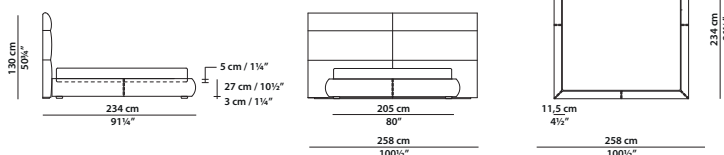

## COUCHE

258 x 234 h130 cm - 100½ x 91¼ h50¾"

Letto. Rete con doghe in legno  
160 x 200 cm, 62½ x 78"  
compresa nel prezzo.  
Bed. 160 x 200 cm, 62½ x 78"  
slatted base included.

## COUCHE - QUEEN SIZE

258 x 234 h130 cm - 100½ x 91¼ h50¾"

Letto. Rete con doghe in legno  
152 x 203 cm, 59¼ x 79¼"  
compresa nel prezzo.  
Bed. 152 x 203 cm, 59¼ x 79¼"  
slatted base included.

## COUCHE

258 x 234 h130 cm - 100½ x 91¼ h50¾"

Letto. Rete con doghe in legno  
180 x 200 cm, 70¼ x 78"  
compresa nel prezzo.  
Bed. 180 x 200 cm, 70¼ x 78"  
slatted base included.

## COUCHE - KING SIZE CALIFORNIA

258 x 234 h130 cm - 100½ x 91¼ h50¾"

Letto. Rete con doghe in legno  
183 x 213 cm, 71¼ x 83"  
compresa nel prezzo.  
Bed. 183 x 213 cm, 71¼ x 83"  
slatted base included.