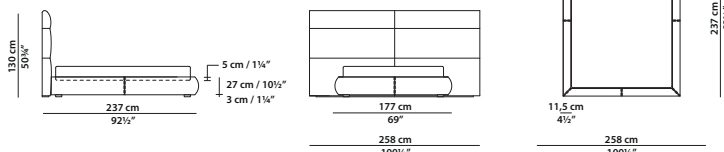

## COUCHE

258 x 234 h130 cm - 100½ x 91¼ h50¾"

Letto. Rete con doghe in legno  
160 x 200 cm, 62½ x 78"  
compresa nel prezzo.  
Bed. 160 x 200 cm, 62½ x 78"  
slatted base included.

## COUCHE - QUEEN SIZE

258 x 234 h130 cm - 100½ x 91¼ h50¾"

Letto. Rete con doghe in legno  
152 x 203 cm, 59¼ x 79¼"  
compresa nel prezzo.  
Bed. 152 x 203 cm, 59¼ x 79¼"  
slatted base included.

## COUCHE

258 x 234 h130 cm - 100½ x 91¼ h50¾"

Letto. Rete con doghe in legno  
180 x 200 cm, 70¼ x 78"  
compresa nel prezzo.  
Bed. 180 x 200 cm, 70¼ x 78"  
slatted base included.

## COUCHE - KING SIZE

258 x 234 h130 cm - 100½ x 91¼ h50¾"

Letto. Rete con doghe in legno  
193 x 203 cm, 75¼ x 79¼"  
compresa nel prezzo.  
Bed. 193 x 203 cm, 75¼ x 79¼"  
slatted base included.