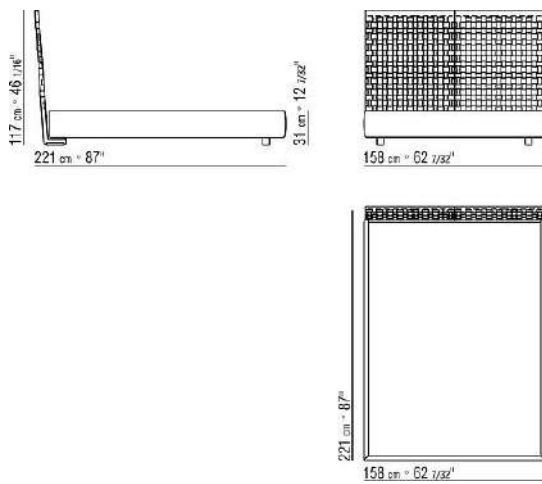

COD. 014LS1

COD. 014LS2

COD. 014LS3

COD. 014LS5

COD. 014LS6

COD. 014LS8

014LXA

- N.3 COD.014L98 - CUSHION CM.63 x55
- N.1 COD.014L17 - END UNIT / CORNER L / HIDE LEATHER CM.198 x97
- N.1 COD.014L40 - SOFA / CORNER HIDE LEATHER CM.225 x97
- N.3 COD.014L99 - CUSHION CM.52 x48