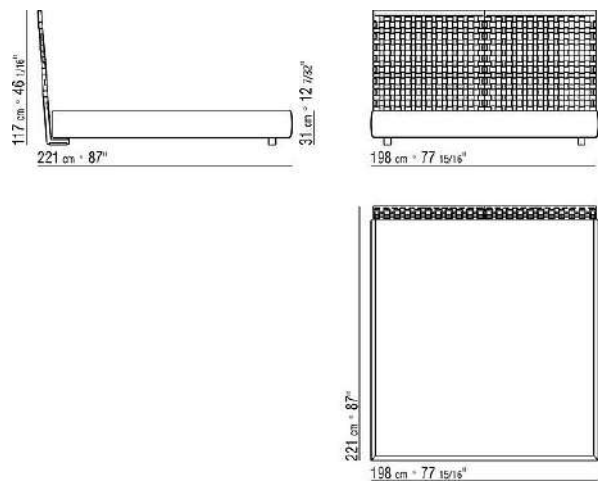

COD. 014LS1

COD. 014LS2

COD. 014LS3

COD. 014LS5

COD. 014LS6

COD. 014LS8

014LXA

- N.3 COD.014L98 - CUSHION CM.63 x55
- N.1 COD.014L17 - END UNIT / CORNER L / HIDE LEATHER CM.198 x97
- N.1 COD.014L40 - SOFA / CORNER HIDE LEATHER CM.225 x97
- N.3 COD.014L99 - CUSHION CM.52 x48