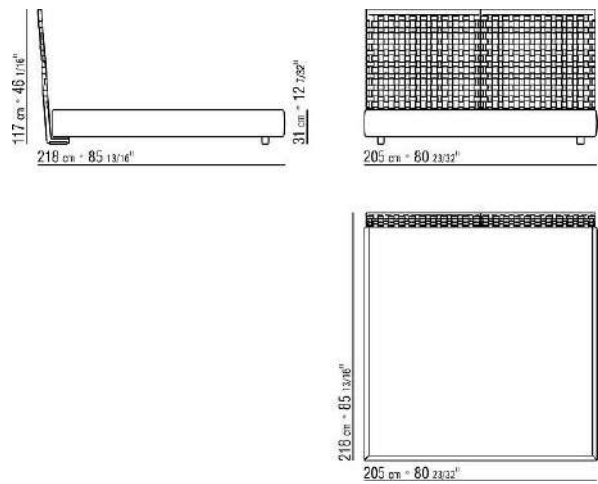

COD. 014LS1

COD. 014LS2

COD. 014LS3

COD. 014LS5

COD. 014LS6

COD. 014LS8

014LXA

- N.3 COD.014L98 - CUSHION CM.63 x55
- N.1 COD.014L17 - END UNIT / CORNER L / HIDE LEATHER CM.198 x97
- N.1 COD.014L40 - SOFA / CORNER HIDE LEATHER CM.225 x97
- N.3 COD.014L99 - CUSHION CM.52 x48