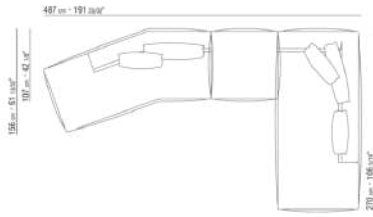

- N.1 COD.029346 - SIX-SIDED UNIT R CM.253 x156
- N.1 COD.029350 - OTTOMAN CM.107 x107
- N.1 COD.0293D9 - LONG CORNER L CM.127 x270
- N.2 COD.029399 - CUSHION CM.90 x65
- N.3 COD.029398 - CUSHION CM.65 x65