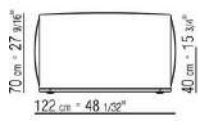

COD. 0293B9