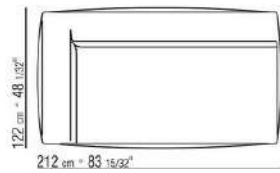

COD. 0293B9