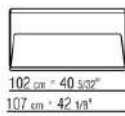

COD. 029377