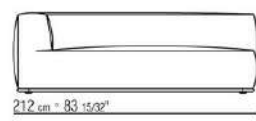

COD. 0293B9