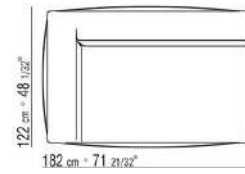

COD. 0293B7