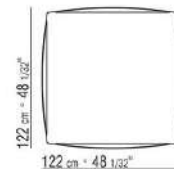

COD. 029352