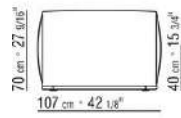

COD. 029304