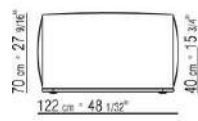

COD. 0293C1