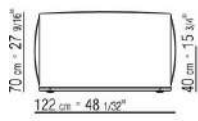

COD. 0293B5