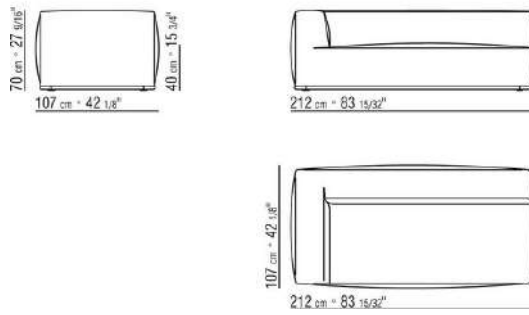

COD. 029319