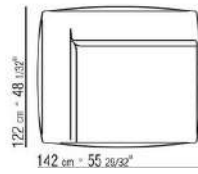

COD. 0293B5