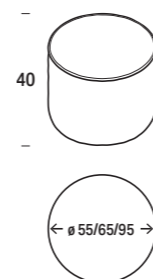

ZEPPELIN

Piano quadrato 50 x 50 cm
Square top 50 x 50 cm
Plan carré 50 x 50 cm
Quadratische Platte 50 x 50

Art. 10A — 50 x 50 h 44

Rifinitura: bordato
Finish: piped
Finition: bordé
Verarbeitung: eingefasst

TED

Art. 21 — ø55 h 40

Art. 22 — ø65 h 40

Art. 23 — ø95 h 40

Rifinitura: pizzicato 0,5
Finish: pinched 0.5
Finition: pincé 0,5
Verarbeitung: in Pinched-Optik 0,5

tondo — round
rond — runden

Art. 21

Tondo - ø 55 h 40 cm
Round - ø 55 h 40 cm
Rond - ø 55 h 40 cm
Runden - ø 55 h 40 cm

tondo — round
rond — runden

Art. 21

Tondo - ø 55 h 40 cm
Round - ø 55 h 40 cm
Rond - ø 55 h 40 cm
Runden - ø 55 h 40 cm

Art. 23

Tondo - ø 95 h 40 cm
Round - ø 95 h 40 cm
Rond - ø 95 h 40 cm
Runden - ø 95 h 40 cm