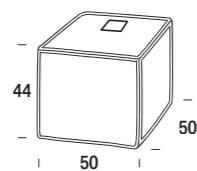

ZEPPELIN

Piano quadrato 50 x 50 cm
Square top 50 x 50 cm
Plan carré 50 x 50 cm
Quadratische Platte 50 x 50

Art. 10A — 50 x 50 h 44

Rifinitura: bordato
Finish: piped
Finition: bordé
Verarbeitung: eingefasst

Art. 10B — 50 x 50 h 44

Rifinitura: pizzicato 0,5
Finish: pinched 0.5
Finition: pincé 0,5
Verarbeitung: in Pinched-Optik 0,5

I dispositivi collegati vengono anche ricaricati.
Connected devices are also charged.
Les appareils connectés sont également rechargés.
Angeschlossene Geräte werden ebenfalls aufgeladen.

Cassa acustica
Speaker
Haut-parleur
Lautsprecher

Cassa acustica
Speaker
Haut-parleur
Lautsprecher

Dock Station

CUBIK

Art. 18 — 43 x 43 h 43

Rifinitura: pizzicato 0,5
Finish: pinched 0.5
Finition: pincé 0,5
Verarbeitung: in Pinched-Optik 0,5
cubo — cube
cube — würfel