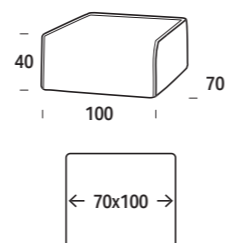

ZEPPELIN

Piano quadrato 50 x 50 cm
Square top 50 x 50 cm
Plan carré 50 x 50 cm
Quadratische Platte 50 x 50

Art. 10A — 50 x 50 h 44

Rifinitura: bordato
Finish: piped
Finition: bordé
Verarbeitung: eingefasst

Art. 23

Tondo - ø 95 h 40 cm
Round - ø 95 h 40 cm
Rond - ø 95 h 40 cm
Runden - ø 95 h 40 cm

BILLY

Art. 21 — ø55 h 40

Art. 22 — ø65 h 40

Art. 23 — ø95 h 40

Rifinitura: bordato
Finish: piped
Finition: bordé
Verarbeitung: eingefasst

tondo — round
rond — runden

Art. 21

Tondo - ø 55 h 40 cm
Round - ø 55 h 40 cm
Rond - ø 55 h 40 cm
Runden - ø 55 h 40 cm

Art. 23

Tondo - ø 95 h 40 cm
Round - ø 95 h 40 cm
Rond - ø 95 h 40 cm
Runden - ø 95 h 40 cm

Pika

Rifinitura: pizzicato 0,5
 Finish: pinched 0.5
 Finition: pincé 0,5
 Verarbeitung: in Pinched-Optik 0,5

Art. 26 — 70 x 100 h 40
 rettangolare — rectangular
 rectangulaire — rechteckige

Art. 24 — 60 x 60 h 40
 Art. 25 — 100 x 100 h 40
 quadro — square
 carré — quadratische