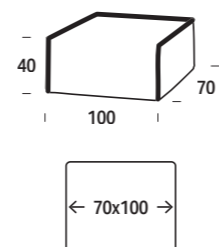

Pam

Rifinitura: bordato
Finish: piped
Finition: bordé
Verarbeitung: eingefasst

Art. 26 — 70 x 100 h 40
rettangolare — rectangular
rectangulaire — rechteckige