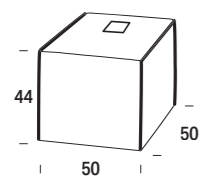

ZEPPELIN

Piano quadrato 50 x 50 cm
Square top 50 x 50 cm
Plan carré 50 x 50 cm
Quadratische Platte 50 x 50

Art. 10A — 50 x 50 h 44

Rifinitura: bordato
Finish: piped
Finition: bordé
Verarbeitung: eingefasst

Art. 10B — 50 x 50 h 44

Rifinitura: pizzicato 0,5
Finish: pinched 0.5
Finition: pincé 0,5
Verarbeitung: in Pinched-Optik 0,5

I dispositivi collegati vengono anche ricaricati.
Connected devices are also charged.
Les appareils connectés sont également rechargés.
Angeschlossene Geräte werden ebenfalls aufgeladen.

Cassa acustica
Speaker
Haut-parleur
Lautsprecher

Cassa acustica
Speaker
Haut-parleur
Lautsprecher

Dock Station

CUBIK

Art. 18 — 43 x 43 h 43

Rifinitura: pizzicato 0,5
Finish: pinched 0.5
Finition: pincé 0,5
Verarbeitung: in Pinched-Optik 0,5
cubo — cube
cube — würfel