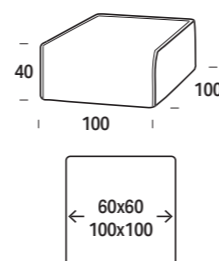

ZEPPELIN

Piano quadrato 50 x 50 cm
Square top 50 x 50 cm
Plan carré 50 x 50 cm
Quadratische Platte 50 x 50

Art. 10A — 50 x 50 h 44

Rifinitura: bordato
Finish: piped
Finition: bordé
Verarbeitung: eingefasst

Art. 23

Tondo - ø 95 h 40 cm
Round - ø 95 h 40 cm
Rond - ø 95 h 40 cm
Runden - ø 95 h 40 cm

BILLY

Art. 21 — ø55 h 40

Art. 22 — ø65 h 40

Art. 23 — ø95 h 40

Rifinitura: bordato
Finish: piped
Finition: bordé
Verarbeitung: eingefasst

tondo — round
rond — runden

Art. 21

Tondo - ø 55 h 40 cm
Round - ø 55 h 40 cm
Rond - ø 55 h 40 cm
Runden - ø 55 h 40 cm

Art. 23

Tondo - ø 95 h 40 cm
Round - ø 95 h 40 cm
Rond - ø 95 h 40 cm
Runden - ø 95 h 40 cm

Pika

Rifinitura: pizzicato 0,5
 Finish: pinched 0.5
 Finition: pincé 0,5
 Verarbeitung: in Pinched-Optik 0,5

Art. 26 — 70 x 100 h 40
 rettangolare — rectangular
 rectangulaire — rechteckige

Art. 24 — 60 x 60 h 40
 Art. 25 — 100 x 100 h 40
 quadro — square
 carré — quadratische