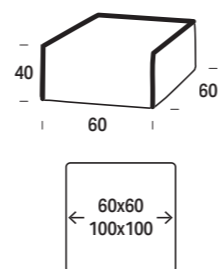

Art. 24 — 60 x 60 h 40
Art. 25 — 100 x 100 h 40
quadro — square
carré — quadratische

Secret

Art. 15 — 52 x 52 h 46
Rifinitura: standard
Finish: standard
Finition: standard
Verarbeitung: Standard
quadro — square
carré — quadratische