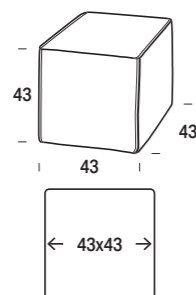

ZEPPELIN

Piano quadrato 50 x 50 cm
Square top 50 x 50 cm
Plan carré 50 x 50 cm
Quadratische Platte 50 x 50

Art. 10A — 50 x 50 h 44

Rifinitura: bordato
Finish: piped
Finition: bordé
Verarbeitung: eingefasst

Cassa acustica
Speaker
Haut-parleur
Lautsprecher

Cassa acustica
Speaker
Haut-parleur
Lautsprecher

Dock Station

CUBIK

Art. 18 — 43 x 43 h 43

Rifinitura: pizzicato 0,5
Finish: pinched 0.5
Finition: pincé 0,5
Verarbeitung: in Pinched-Optik 0,5
cubo — cube
cube — würfel

TED

Art. 21 — ø55 h 40

Art. 22 — ø65 h 40

Art. 23 — ø95 h 40

Rifinitura: pizzicato 0,5
Finish: pinched 0.5
Finition: pincé 0,5
Verarbeitung: in Pinched-Optik 0,5

tondo — round
rond — runden

Art. 21

Tondo - ø 55 h 40 cm
Round - ø 55 h 40 cm
Rond - ø 55 h 40 cm
Runden - ø 55 h 40 cm

tondo — round
rond — runden

Art. 21

Tondo - ø 55 h 40 cm
Round - ø 55 h 40 cm
Rond - ø 55 h 40 cm
Runden - ø 55 h 40 cm

Art. 23

Tondo - ø 95 h 40 cm
Round - ø 95 h 40 cm
Rond - ø 95 h 40 cm
Runden - ø 95 h 40 cm