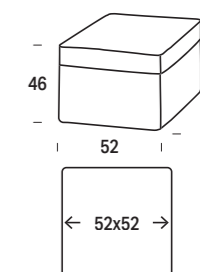

tondo — round
rond — runden

Art. 21

Tondo - ø 55 h 40 cm
Round - ø 55 h 40 cm
Rond - ø 55 h 40 cm
Runden - ø 55 h 40 cm

Art. 23

Tondo - ø 95 h 40 cm
Round - ø 95 h 40 cm
Rond - ø 95 h 40 cm
Runden - ø 95 h 40 cm

Pika

Rifinitura: pizzicato 0,5
 Finish: pinched 0.5
 Finition: pincé 0,5
 Verarbeitung: in Pinched-Optik 0,5

Art. 26 — 70 x 100 h 40
 rettangolare — rectangular
 rectangulaire — rechteckige

Art. 24 — 60 x 60 h 40
 Art. 25 — 100 x 100 h 40
 quadro — square
 carré — quadratische

Pam

Rifinitura: bordato
 Finish: piped
 Finition: bordé
 Verarbeitung: eingefasst

Art. 26 — 70 x 100 h 40
 rettangolare — rectangular
 rectangulaire — rechteckige

Art. 24 — 60 x 60 h 40
 Art. 25 — 100 x 100 h 40
 quadro — square
 carré — quadratische

Secret

Art. 15 — 52 x 52 h 46
 Rifinitura: standard
 Finish: standard
 Finition: standard
 Verarbeitung: Standard
 quadro — square
 carré — quadratische

Quadro - 52 x 52 h 46
 Square - 52 x 52 h 46
 Carré - 52 x 52 h 46
 Quadratische - 52 x 52 h 46