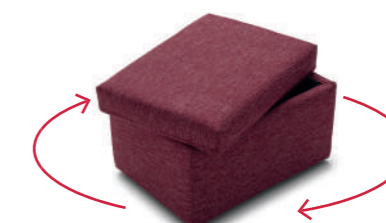

Secret

Art. 15 — 52 x 52 h 46
 Rifinitura: standard
 Finish: standard
 Finition: standard
 Verarbeitung: Standard
 quadro — square
 carré — quadratische

Quadro - 52 x 52 h 46
 Square - 52 x 52 h 46
 Carré - 52 x 52 h 46
 Quadratische - 52 x 52 h 46

Optional - con ruote girevoli
 Optional - with rotating castors
 Optionnel - avec roues tournantes
 Optional - mit Lenkrollen

Secret big

Art. 16 — 72 x 52 h 46

Rifinitura: standard
 Finish: standard
 Finition: standard
 Verarbeitung: Standard
 rettangolare — rectangular
 rectangulaire — rechteckige