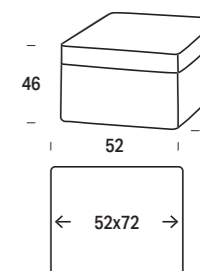

Pika

Rifinitura: pizzicato 0,5
 Finish: pinched 0.5
 Finition: pincé 0,5
 Verarbeitung: in Pinched-Optik 0,5

Art. 26 — 70 x 100 h 40
 rettangolare — rectangular
 rectangulaire — rechteckige

Art. 24 — 60 x 60 h 40
 Art. 25 — 100 x 100 h 40
 quadro — square
 carré — quadratische

Secret

Art. 15 — 52 x 52 h 46
 Rifinitura: standard
 Finish: standard
 Finition: standard
 Verarbeitung: Standard
 quadro — square
 carré — quadratische

Quadro - 52 x 52 h 46
 Square - 52 x 52 h 46
 Carré - 52 x 52 h 46
 Quadratische - 52 x 52 h 46

Optional - con ruote girevoli
 Optional - with rotating castors
 Optionnel - avec roues tournantes
 Optional - mit Lenkrollen

Secret big

Art. 16 — 72 x 52 h 46

Rifinitura: standard
 Finish: standard
 Finition: standard
 Verarbeitung: Standard
 rettangolare — rectangular
 rectangulaire — rechteckige

Rettangolare - 72 x 52 h 46
 Rectangular - 72 x 52 h 46
 Rectangulaire - 72 x 52 h 46
 Rechteckige - 72 x 52 h 46

Optional - con ruote girevoli
 Optional - with rotating castors
 Optionnel - avec roues tournantes
 Optional - mit Lenkrollen