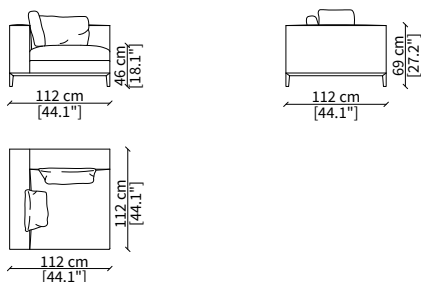

Elemento 227 cm / Element 227 cm

ELEMENTO ANGOLO / CORNER ELEMENT

cod. 13020

Elemento 112 cm / Element 112 cm

Dimensioni espresse in cm se non diversamente indicato.
L'Azienda si riserva il diritto di apportare modifiche ai modelli senza preavviso.
Tolleranza sulle misure indicate di +/- 2%.