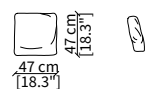

CUSCINI / CUSHIONS

cod. TP

Cuscino 47x47 cm / Cushion 47x47 cm