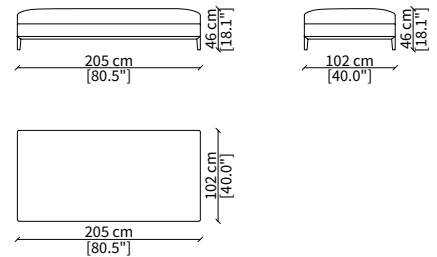

POUFS

cod. 12735

Elemento 102x102 cm / Element 102x102 cm

cod. 12736

Elemento 112x112 cm / Element 112x112 cm

cod. 12737

Elemento 102x205 cm / Element 102x205 cm