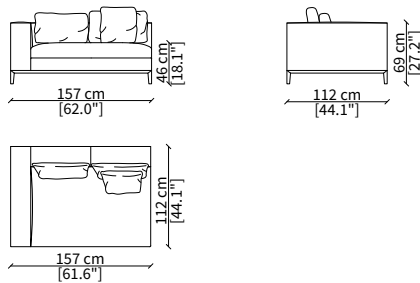

cod. 13003

Divano 250 cm / Sofa 250 cm

DIVANO PER TOP / SOFA FOR TOP

cod. 13004

Divano per top 250 cm / Sofa for top 250 cm

ELEMENTI TERMINALI / TERMINAL ELEMENTS

cod. 13005

Terminale 157 cm / Terminal 157 cm

cod. 13006

Terminale 177 cm / Terminal 177 cm

cod. 13007

Terminale 197 cm / Terminal 197 cm

Dimensioni espresse in cm se non diversamente indicato.
L'Azienda si riserva il diritto di apportare modifiche ai modelli senza preavviso.
Tolleranza sulle misure indicate di +/- 2%.