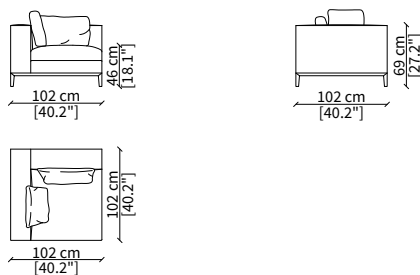

Elemento 227 cm / Element 227 cm

ELEMENTO ANGOLO / CORNER ELEMENT

cod. 12923

Elemento 102 cm / Element 102 cm

Dimensioni espresse in cm se non diversamente indicato.
L'Azienda si riserva il diritto di apportare modifiche ai modelli senza preavviso.
Tolleranza sulle misure indicate di +/- 2%.