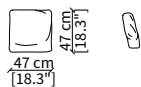

TAYLOR MEDIUM

Design R&D Frigerio

CUSCINI / CUSHIONS

cod. TP

Cuscino 47x47 cm / Cushion 47x47 cm