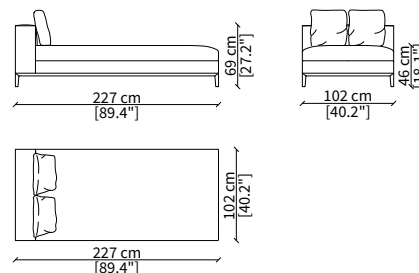

Elemento 227 cm / Element 227 cm

ELEMENTO ANGOLO / CORNER ELEMENT

cod. 12820

Elemento 112 cm / Element 112 cm

Dimensioni espresse in cm se non diversamente indicato.
L'Azienda si riserva il diritto di apportare modifiche ai modelli senza preavviso.
Tolleranza sulle misure indicate di +/- 2%.