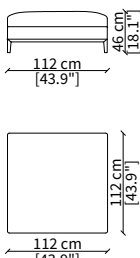

cod. 12736

Elemento 112x112 cm / Element 112x112 cm