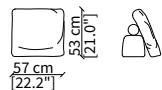

Cuscino a libero posizionamento 57x53 cm
Freestanding backrest 57x53 cm

cod. 14035

Cuscino a libero posizionamento 78x53 cm
Freestanding backrest 78x53 cm

TAYLOR
Design R&D Frigerio

COMPOSIZIONI/COMPOSITIONS