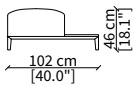

cod. 12738

Elemento con top in cuoio 102x102 cm
Element with hide top 102x102 cm