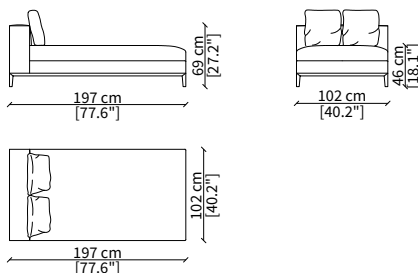

cod. 12710

Elemento 197 cm / Element 197 cm