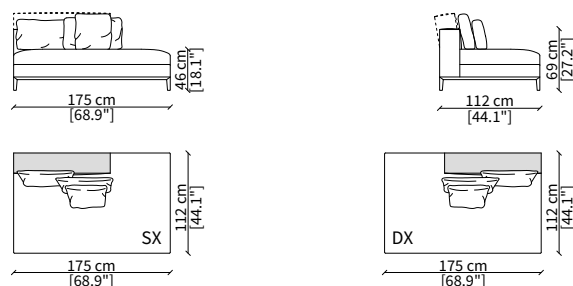

cod. 12817

Elemento 175 cm / Element 175 cm