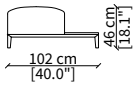

cod. 12738

Elemento con top in cuoio 102x102 cm
Element with hide top 102x102 cm