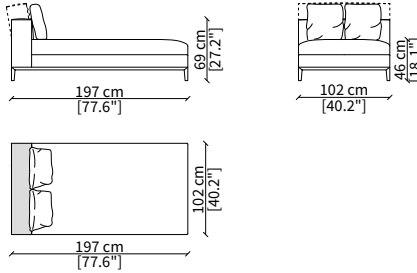

ELEMENTI LONGUE ANGOLO / LONGUE CORNER ELEMENTS

cod. 12730

Elemento 177 cm / Element 177 cm

cod. 12731

Elemento 197 cm / Element 197 cm

cod. 12732

Elemento 227 cm / Element 227 cm

POUFS