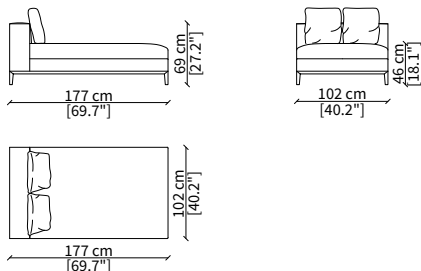

ELEMENTI LONGUE / LONGUE ELEMENTS

cod. 12709

Elemento 177 cm / Element 177 cm