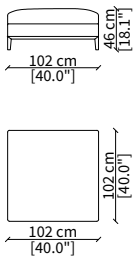

POUFS

cod. 12735

Elemento 102x102 cm / Element 102x102 cm