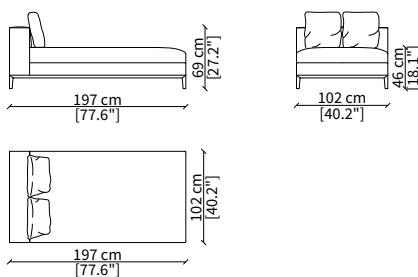

cod. 12710

Elemento 197 cm / Element 197 cm