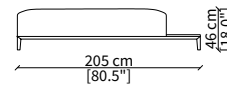

MENSOLE / SHELVES

cod. 12741

Mensola 112x38 cm / Shelve 112x38 cm

cod. 12742

Mensola 132x38 cm / Shelve 132x38 cm

cod. 12743 - 12746

Mensola con profondità 20 cm e lunghezza personalizzabile fino a 250 cm
Shelve with 20 cm depth and bespoke length up to 250 cm