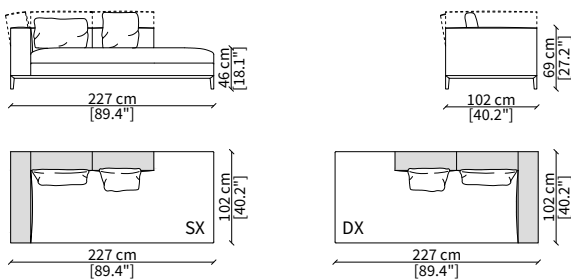

cod. 12729

Terminale angolo 227 cm / Terminal corner 227 cm

DORMEUSE ANGOLO / DORMEUSE CORNER

cod. 12733

Elemento angolo 227 cm / Corner element 227 cm

Dimensioni espresse in cm se non diversamente indicato.
L'Azienda si riserva il diritto di apportare modifiche ai modelli senza preavviso.
Tolleranza sulle misure indicate di +/- 2%.