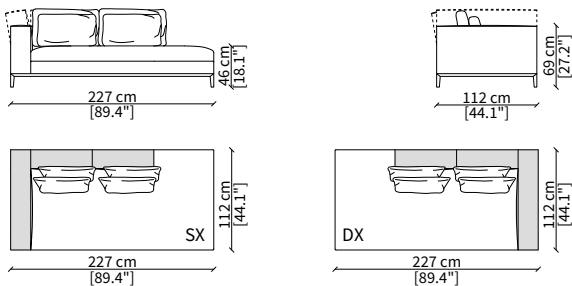

DORMEUSE ANGOLO / DORMEUSE CORNER

cod. 12823

Elemento angolo 227 cm / Corner element 227 cm