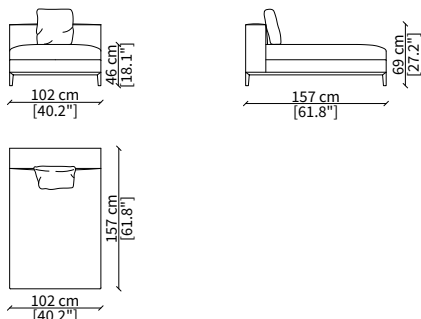

ELEMENTO CHAISE LONGUE CENTRALE / CENTRAL CHAISE LONGUE ELEMENT

cod. 12922

Elemento 102 cm / Element 102 cm