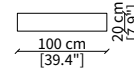

MENSOLE / SHELVES

cod. 12747

Mensola 102x38 cm / Shelve 102x38 cm

cod. 12748

Mensola 122x38 cm / Shelve 122x38 cm

cod. 12743 - 12746

Mensola con profondità 20 cm e lunghezza personalizzabile fino a 250 cm
Shelve with 20 cm depth and bespoke length up to 250 cm