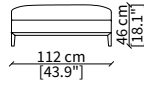

cod. 12736

Elemento 112x112 cm / Element 112x112 cm