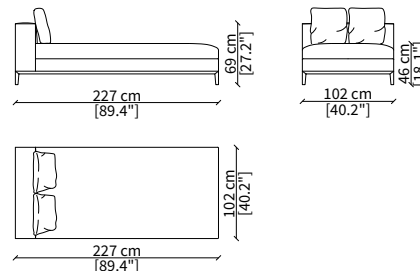

Elemento 227 cm / Element 227 cm

ELEMENTO ANGOLO / CORNER ELEMENT

cod. 13020

Elemento 112 cm / Element 112 cm

Dimensioni espresse in cm se non diversamente indicato.
L'Azienda si riserva il diritto di apportare modifiche ai modelli senza preavviso.
Tolleranza sulle misure indicate di +/- 2%.