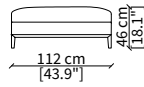

cod. 12736

Elemento 112x112 cm / Element 112x112 cm