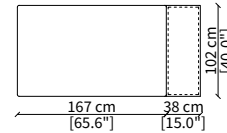

Elemento 227 cm / Element 227 cm

ELEMENTO ANGOLO / CORNER ELEMENT

cod. 12923

Elemento 102 cm / Element 102 cm

Dimensioni espresse in cm se non diversamente indicato.
L'Azienda si riserva il diritto di apportare modifiche ai modelli senza preavviso.
Tolleranza sulle misure indicate di +/- 2%.

Elemento con top in cuoio 102x102 cm
Element with hide top 102x102 cm

cod. 12739

Elemento con top in cuoio 112x112 cm
Element with hide top 112x112 cm

cod. 12740

Elemento con top in cuoio 102x205 cm
Element with hide top 102x205 cm

MENSOLE / SHELVES

cod. 12747

Mensola 102x38 cm / Shelve 102x38 cm

cod. 12748

Mensola 122x38 cm / Shelve 122x38 cm

cod. 12743 - 12746

Mensola con profondità 20 cm e lunghezza personalizzabile fino a 250 cm
Shelve with 20 cm depth and bespoke length up to 250 cm