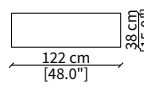

MENSOLE / SHELVES

cod. 12747

Mensola 102x38 cm / Shelve 102x38 cm

cod. 12748

Mensola 122x38 cm / Shelve 122x38 cm

cod. 12743 - 12746

Mensola con profondità 20 cm e lunghezza personalizzabile fino a 250 cm
Shelve with 20 cm depth and bespoke length up to 250 cm