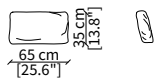

cod. TA

Cuscino 65x35 cm / Cushion 65x35 cm