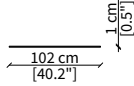

MENSOLE / SHELVES

cod. 12747

Mensola 102x38 cm / Shelve 102x38 cm

cod. 12748

Mensola 122x38 cm / Shelve 122x38 cm

cod. 12743 - 12746

Mensola con profondità 20 cm e lunghezza personalizzabile fino a 250 cm
Shelve with 20 cm depth and bespoke length up to 250 cm