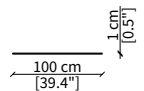

MENSOLE / SHELVES

cod. 12747

Mensola 102x38 cm / Shelve 102x38 cm

cod. 12748

Mensola 122x38 cm / Shelve 122x38 cm

cod. 12743 - 12746

Mensola con profondità 20 cm e lunghezza personalizzabile fino a 250 cm
Shelve with 20 cm depth and bespoke length up to 250 cm