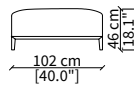

cod. 12738

Elemento con top in cuoio 102x102 cm
Element with hide top 102x102 cm