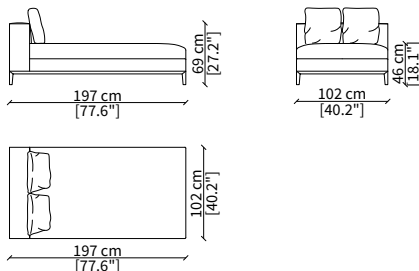

cod. 12710

Elemento 197 cm / Element 197 cm