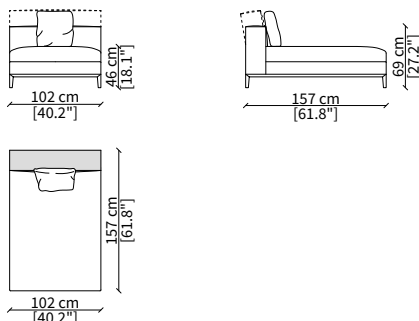

ELEMENTO CHAISE LONGUE CENTRALE / CENTRAL CHAISE LONGUE ELEMENT

cod. 12725

Elemento 102 cm / Element 102 cm