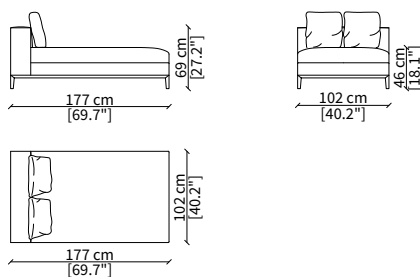

ELEMENTI LONGUE / LONGUE ELEMENTS

cod. 12709

Elemento 177 cm / Element 177 cm