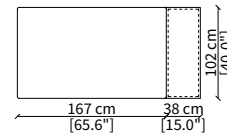

Elemento con top in cuoio 102x102 cm
Element with hide top 102x102 cm

cod. 12739

Elemento con top in cuoio 112x112 cm
Element with hide top 112x112 cm

cod. 12740

Elemento con top in cuoio 102x205 cm
Element with hide top 102x205 cm

MENSOLE / SHELVES

cod. 12741

Mensola 112x38 cm / Shelve 112x38 cm

cod. 12742

Mensola 132x38 cm / Shelve 132x38 cm

cod. 12743 - 12746

Mensola con profondità 20 cm e lunghezza personalizzabile fino a 250 cm
Shelve with 20 cm depth and bespoke length up to 250 cm