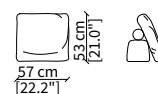

cod. 14034

Cuscino a libero posizionamento 57x53 cm
Freestanding backrest 57x53 cm