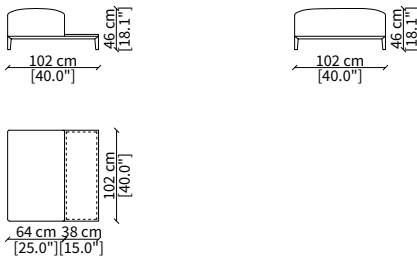

cod. 12739

Elemento con top in cuoio 112x112 cm
Element with hide top 112x112 cm

cod. 12740

Elemento con top in cuoio 102x205 cm
Element with hide top 102x205 cm

MENSOLE / SHELVES

cod. 12741

Mensola 112x38 cm / Shelve 112x38 cm