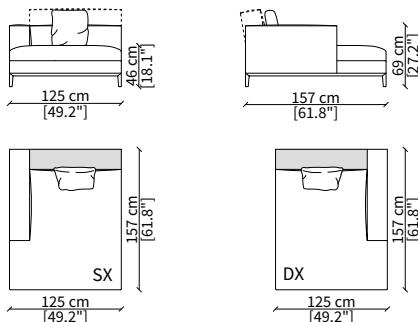

TAYLOR UP LARGE

Design R&D Frigerio

ELEMENTI CHAISE LONGUE / CHAISE LONGUE ELEMENTS

cod. 12724

Elemento 102 cm / Element 102 cm

cod. 12723

Elemento 125 cm / Element 125 cm

ELEMENTO CHAISE LONGUE CENTRALE / CENTRAL CHAISE LONGUE ELEMENT