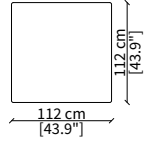

cod. 12736

Elemento 112x112 cm / Element 112x112 cm