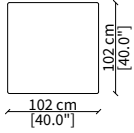

TAYLOR MEDIUM Design R&D Frigerio

POUFS

cod. 12735

Elemento 102x102 cm / Element 102x102 cm