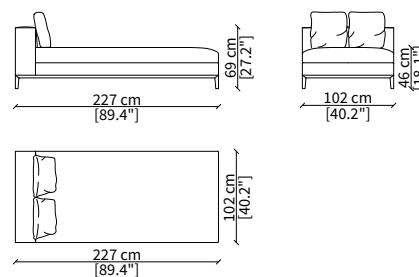

Elemento 227 cm / Element 227 cm

ELEMENTO ANGOLO / CORNER ELEMENT

cod. 12726

Elemento 102 cm / Element 102 cm

Dimensioni espresse in cm se non diversamente indicato.
L'Azienda si riserva il diritto di apportare modifiche ai modelli senza preavviso.
Tolleranza sulle misure indicate di +/- 2%.