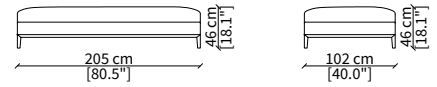

cod. 12737

Elemento 102x205 cm / Element 102x205 cm