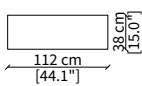

MENSOLE / SHELVES

cod. 12741

Mensola 112x38 cm / Shelve 112x38 cm

cod. 12742

Mensola 132x38 cm / Shelve 132x38 cm

cod. 12743 - 12746

Mensola con profondità 20 cm e lunghezza personalizzabile fino a 250 cm
Shelve with 20 cm depth and bespoke length up to 250 cm