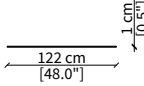

MENSOLE / SHELVES

cod. 12747

Mensola 102x38 cm / Shelve 102x38 cm

cod. 12748

Mensola 122x38 cm / Shelve 122x38 cm

cod. 12743 - 12746

Mensola con profondità 20 cm e lunghezza personalizzabile fino a 250 cm
Shelve with 20 cm depth and bespoke length up to 250 cm