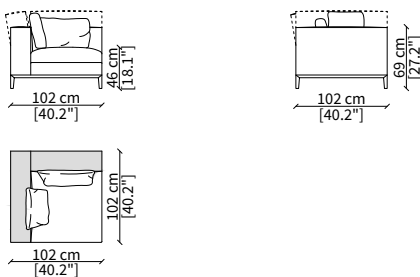

Elemento 227 cm / Element 227 cm

ELEMENTO ANGOLO / CORNER ELEMENT

cod. 12726

Elemento 102 cm / Element 102 cm

Dimensioni espresse in cm se non diversamente indicato.
L'Azienda si riserva il diritto di apportare modifiche ai modelli senza preavviso.
Tolleranza sulle misure indicate di +/- 2%.