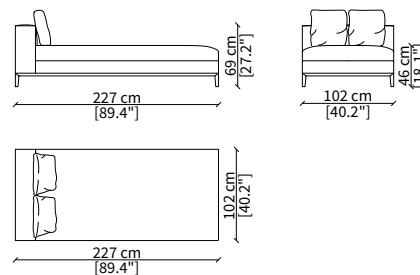

Elemento 227 cm / Element 227 cm

ELEMENTO ANGOLO / CORNER ELEMENT

cod. 12923

Elemento 102 cm / Element 102 cm

Dimensioni espresse in cm se non diversamente indicato.
L'Azienda si riserva il diritto di apportare modifiche ai modelli senza preavviso.
Tolleranza sulle misure indicate di +/- 2%.