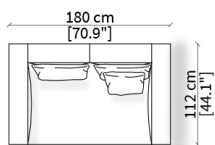

TAYLOR
Design R&D Frigerio

COMPOSIZIONI/COMPOSITIONS

cod. 12800

divano 180 cm cod. 12800