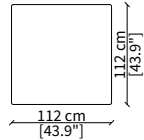

cod. 12736

Elemento 112x112 cm / Element 112x112 cm