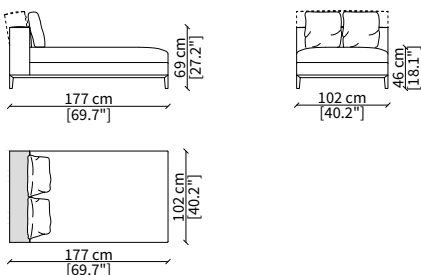

DORMEUSE ANGOLO PER TOP / DORMEUSE CORNER FOR TOP

cod. 12734

Elemento angolo per top 227 cm / Corner element for top 227 cm

ELEMENTI LONGUE ANGOLO / LONGUE CORNER ELEMENTS

cod. 12730

Elemento angolo 177 cm / Corner element 177 cm