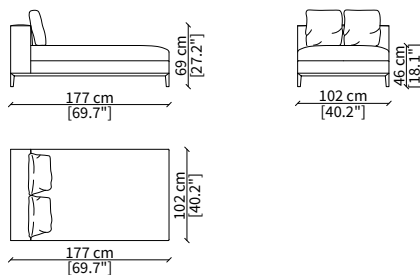

ELEMENTI LONGUE / LONGUE ELEMENTS

cod. 12709

Elemento 177 cm / Element 177 cm