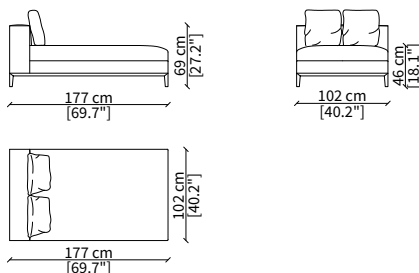

ELEMENTI LONGUE / LONGUE ELEMENTS

cod. 12709

Elemento 177 cm / Element 177 cm