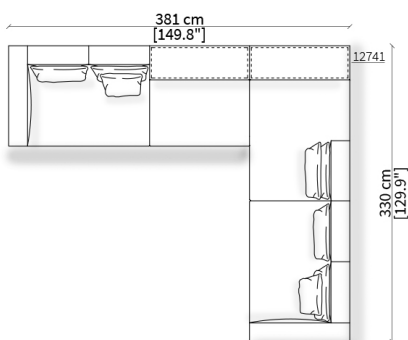

cod. 12805 + 12739 + 12741 + 12816

terminale 157 cm cod. 12805
pouf con top 112x112 cm cod. 12739
mensola 112x38 cm cod. 12741
dormeuse centrale 135 cm cod. 12816