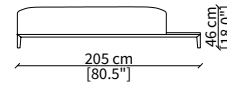

MENSOLE / SHELVES

cod. 12747

Mensola 102x38 cm / Shelve 102x38 cm

cod. 12748

Mensola 122x38 cm / Shelve 122x38 cm

cod. 12743 - 12746

Mensola con profondità 20 cm e lunghezza personalizzabile fino a 250 cm
Shelve with 20 cm depth and bespoke length up to 250 cm