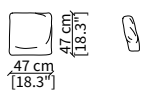

TAYLOR LARGE Design R&D Frigerio

CUSCINI / CUSHIONS

cod. TP

Cuscino 47x47 cm / Cushion 47x47 cm