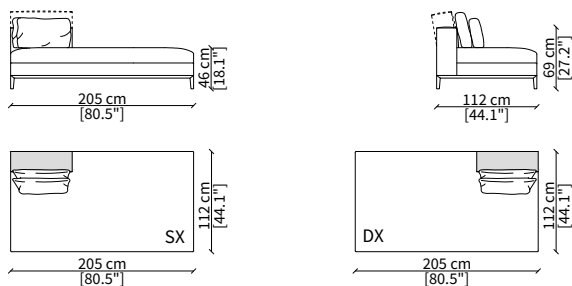

Elemento 135 cm / Element 135 cm

cod. 12817

Elemento 175 cm / Element 175 cm

cod. 12818

Elemento 205 cm / Element 205 cm

ELEMENTO DORMEUSE CENTRALE PER TOP / CENTRAL DORMEUSE ELEMENT FOR TOP

cod. 12819

Elemento per top 205 cm / Element for top 205 cm