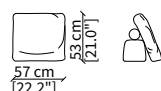

cod. TA

Cuscino 65x35 cm / Cushion 65x35 cm

cod. TG

Cuscino 75x41 cm / Cushion 75x41 cm

cod. 14034

Cuscino a libero posizionamento 57x53 cm
Freestanding backrest 57x53 cm

cod. 14035

Cuscino a libero posizionamento 78x53 cm
Freestanding backrest 78x53 cm