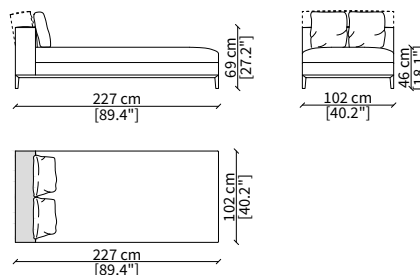

cod. 12732

Elemento angolo 227 cm / Corner element 227 cm