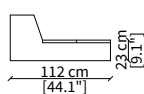

TAYLOR UP LARGE

Design R&D Frigerio

ACCESSORI / ACCESSORIES

cod. 12749L

Cabinet 50x112 cm con due vassoi
Cabinet 50x112 with two tray