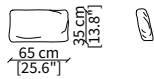

cod. TA

Cuscino 65x35 cm / Cushion 65x35 cm