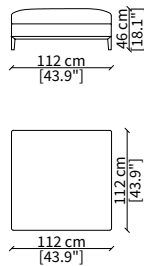

cod. 12736

Elemento 112x112 cm / Element 112x112 cm