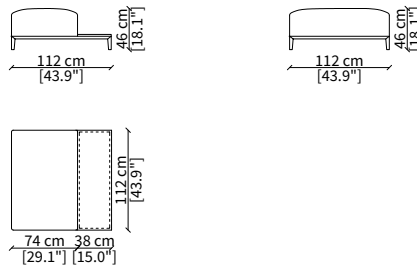

cod. 12739

Elemento con top in cuoio 112x112 cm
Element with hide top 112x112 cm

cod. 12740

Elemento con top in cuoio 102x205 cm
Element with hide top 102x205 cm

MENSOLE / SHELVES

cod. 12741

Mensola 112x38 cm / Shelve 112x38 cm