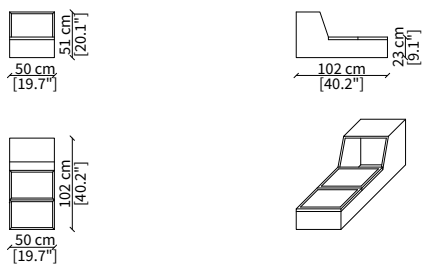

TAYLOR UP MEDIUM

Design R&D Frigerio

MENSOLE / SHELVES

cod. 12747

Mensola 102x38 cm / Shelve 102x38 cm

cod. 12748

Mensola 122x38 cm / Shelve 122x38 cm

cod. 12743 - 12746

Mensola con profondità 20 cm e lunghezza personalizzabile fino a 250 cm
Shelve with 20 cm depth and bespoke length up to 250 cm

ACCESSORI / ACCESSORIES

cod. 12749M

Cabinet 50x102 cm con due vassoi
Cabinet 50x102 with two tray

cod. TYDA

Lampada per cabinet / Cabinet lamp

CUSCINI / CUSHIONS

cod. TP

Cuscino 47x47 cm / Cushion 47x47 cm

cod. TA

Cuscino 65x35 cm / Cushion 65x35 cm

cod. 14034

Cuscino a libero posizionamento 57x53 cm
Freestanding backrest 57x53 cm

cod. 14035

Cuscino a libero posizionamento 78x53 cm
Freestanding backrest 78x53 cm