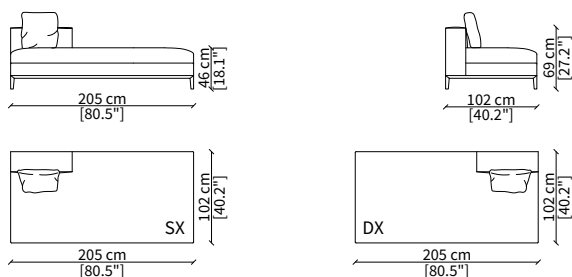

Elemento 135 cm / Element 135 cm

cod. 12917

Elemento 175 cm / Element 175 cm

cod. 12918

Elemento 205 cm / Element 205 cm

ELEMENTO DORMEUSE CENTRALE PER TOP / CENTRAL DORMEUSE ELEMENT FOR TOP

cod. 12919

Elemento per top 205 cm / Element for top 205 cm

Dimensioni espresse in cm se non diversamente indicato.
L'Azienda si riserva il diritto di apportare modifiche ai modelli senza preavviso.
Tolleranza sulle misure indicate di +/- 2%.

Dimensions in centimeter if not differently indicated.
The Company reserves the right to change the models without any advance notice.
Tolerance on the given sizes +/- 2%.