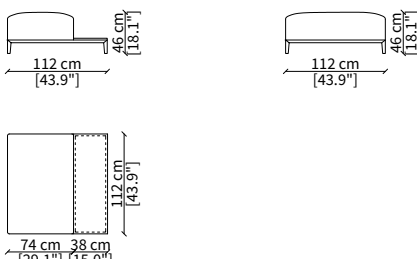

cod. 12740

Elemento con top in cuoio 102x205 cm
Element with hide top 102x205 cm

Dimensioni espresse in cm se non diversamente indicato.
L'Azienda si riserva il diritto di apportare modifiche ai modelli senza preavviso.
Tolleranza sulle misure indicate di +/- 2%.