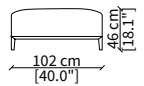

Elemento con top in cuoio 102x102 cm
Element with hide top 102x102 cm

cod. 12739

Elemento con top in cuoio 112x112 cm
Element with hide top 112x112 cm

cod. 12740

Elemento con top in cuoio 102x205 cm
Element with hide top 102x205 cm

MENSOLE / SHELVES

cod. 12741

Mensola 112x38 cm / Shelve 112x38 cm

cod. 12742

Mensola 132x38 cm / Shelve 132x38 cm

cod. 12743 - 12746

Mensola con profondità 20 cm e lunghezza personalizzabile fino a 250 cm
Shelve with 20 cm depth and bespoke length up to 250 cm