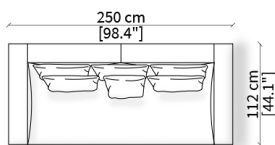

cod. 12803

divano 250 cm cod. 12803