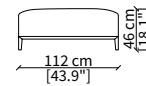

cod. 12739

Elemento con top in cuoio 112x112 cm
Element with hide top 112x112 cm