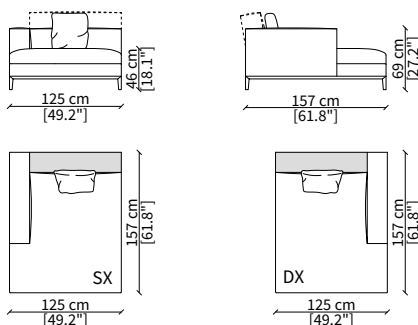

TAYLOR UP MEDIUM

Design R&D Frigerio

ELEMENTI CHAISE LONGUE / CHAISE LONGUE ELEMENTS

cod. 12724

Elemento 102 cm / Element 102 cm

cod. 12723

Elemento 125 cm / Element 125 cm

ELEMENTO CHAISE LONGUE CENTRALE / CENTRAL CHAISE LONGUE ELEMENT