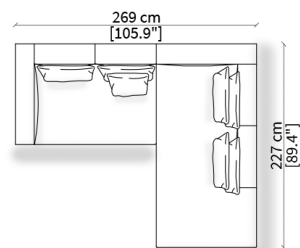

cod. 12800

divano 180 cm cod. 12800

cod. 12803

divano 250 cm cod. 12803

cod. 12805 + 12823

terminale 157 cm cod. 12805
dormeuse angolo 227 cm cod. 12823

cod. 12807 + 12818 + 12746 + 12742

terminale 197 cm cod. 12807
dormeuse centrale 205 cm cod. 12818
mensola 201x250 cm cod. 12746
mensola 132x38 cm cod. 12742