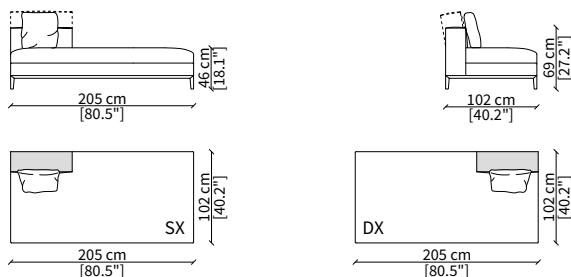

Elemento 135 cm / Element 135 cm

cod. 12720

Elemento 175 cm / Element 175 cm

cod. 12721

Elemento 205 cm / Element 205 cm

ELEMENTO DORMEUSE CENTRALE PER TOP / CENTRAL DORMEUSE ELEMENT FOR TOP

cod. 12722

Elemento per top 205 cm / Element for top 205 cm