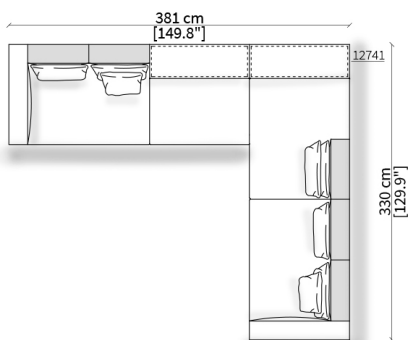

cod. 12805 + 12739 + 12741 + 12816

terminale 157 cm cod. 12805
pouf con top 112x112 cm cod. 12739
mensola 112x38 cm cod. 12741
dormeuse centrale 135 cm cod. 12816