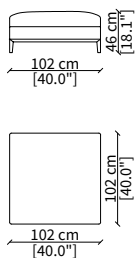

POUFS

cod. 12735

Elemento 102x102 cm / Element 102x102 cm