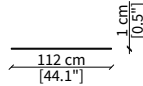

MENSOLE / SHELVES

cod. 12741

Mensola 112x38 cm / Shelve 112x38 cm

cod. 12742

Mensola 132x38 cm / Shelve 132x38 cm

cod. 12743 - 12746

Mensola con profondità 20 cm e lunghezza personalizzabile fino a 250 cm
Shelve with 20 cm depth and bespoke length up to 250 cm