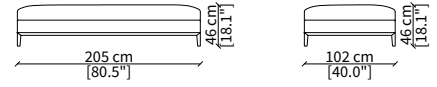

cod. 12737

Elemento 102x205 cm / Element 102x205 cm