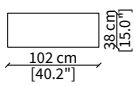

Elemento con top in cuoio 102x102 cm
Element with hide top 102x102 cm

cod. 12739

Elemento con top in cuoio 112x112 cm
Element with hide top 112x112 cm

cod. 12740

Elemento con top in cuoio 102x205 cm
Element with hide top 102x205 cm

MENSOLE / SHELVES

cod. 12747

Mensola 102x38 cm / Shelve 102x38 cm

cod. 12748

Mensola 122x38 cm / Shelve 122x38 cm

cod. 12743 - 12746

Mensola con profondità 20 cm e lunghezza personalizzabile fino a 250 cm
Shelve with 20 cm depth and bespoke length up to 250 cm