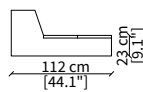

ACCESSORI / ACCESSORIES

cod. 12749L

Cabinet 50x112 cm con due vassoi
Cabinet 50x112 with two tray