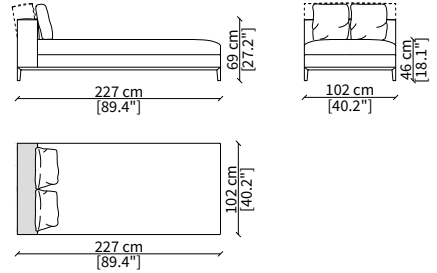

ELEMENTI LONGUE ANGOLO / LONGUE CORNER ELEMENTS

cod. 12730

Elemento 177 cm / Element 177 cm

cod. 12731

Elemento 197 cm / Element 197 cm

cod. 12732

Elemento 227 cm / Element 227 cm

POUFS