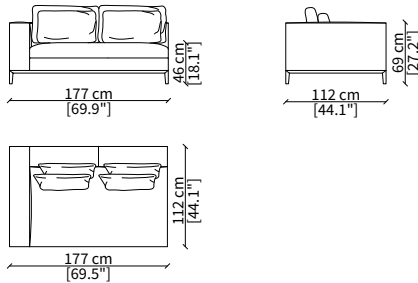

cod. 13003

Divano 250 cm / Sofa 250 cm

DIVANO PER TOP / SOFA FOR TOP

cod. 13004

Divano per top 250 cm / Sofa for top 250 cm

ELEMENTI TERMINALI / TERMINAL ELEMENTS

cod. 13005

Terminale 157 cm / Terminal 157 cm

cod. 13006

Terminale 177 cm / Terminal 177 cm

cod. 13007

Terminale 197 cm / Terminal 197 cm

Dimensioni espresse in cm se non diversamente indicato.
L'Azienda si riserva il diritto di apportare modifiche ai modelli senza preavviso.
Tolleranza sulle misure indicate di +/- 2%.