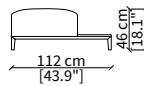

cod. 12739

Elemento con top in cuoio 112x112 cm
Element with hide top 112x112 cm