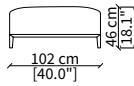

cod. 12738

Elemento con top in cuoio 102x102 cm
Element with hide top 102x102 cm