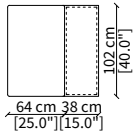

Terminale 157 cm / Terminal 157 cm

cod. 12906

Terminale 177 cm / Terminal 177 cm

cod. 12907

Terminale 197 cm / Terminal 197 cm

Dimensioni espresse in cm se non diversamente indicato.
L'Azienda si riserva il diritto di apportare modifiche ai modelli senza preavviso.
Tolleranza sulle misure indicate di +/- 2%.

Elemento 227 cm / Element 227 cm

ELEMENTO ANGOLO / CORNER ELEMENT

cod. 12923

Elemento 102 cm / Element 102 cm

Dimensioni espresse in cm se non diversamente indicato.
L'Azienda si riserva il diritto di apportare modifiche ai modelli senza preavviso.
Tolleranza sulle misure indicate di +/- 2%.

Elemento con top in cuoio 102x102 cm
Element with hide top 102x102 cm

cod. 12739

Elemento con top in cuoio 112x112 cm
Element with hide top 112x112 cm

cod. 12740

Elemento con top in cuoio 102x205 cm
Element with hide top 102x205 cm

MENSOLE / SHELVES

cod. 12747

Mensola 102x38 cm / Shelve 102x38 cm

cod. 12748

Mensola 122x38 cm / Shelve 122x38 cm

cod. 12743 - 12746

Mensola con profondità 20 cm e lunghezza personalizzabile fino a 250 cm
Shelve with 20 cm depth and bespoke length up to 250 cm