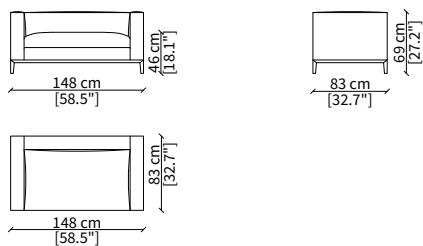

TAYLOR JUNIOR

Design R&D Frigerio

POLTRONA / ARMCHAIR

cod. 13300

Poltrona 88x83 cm / Armchair 88x83 cm

DIVANO / SOFA

cod. 13301

Divano 148x83 cm / Sofa 148x83 cm