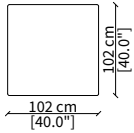

TAYLOR LARGE

Design R&D Frigerio

POUFS

cod. 12735

Elemento 102x102 cm / Element 102x102 cm