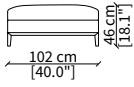

TAYLOR MEDIUM Design R&D Frigerio

POUFS

cod. 12735

Elemento 102x102 cm / Element 102x102 cm