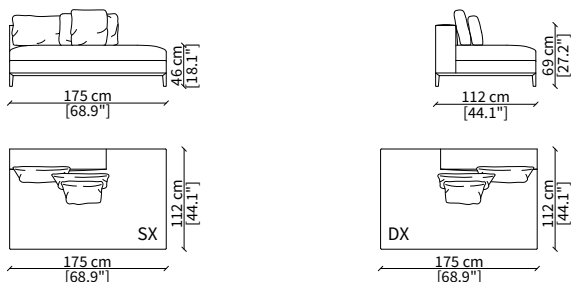

cod. 13017

Elemento 175 cm / Element 175 cm