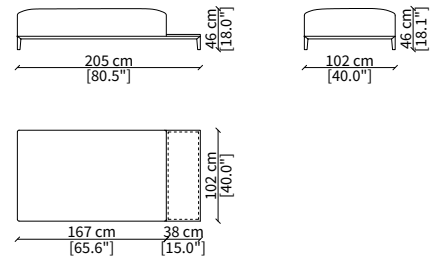

cod. 12739

Elemento con top in cuoio 112x112 cm
Element with hide top 112x112 cm

cod. 12740

Elemento con top in cuoio 102x205 cm
Element with hide top 102x205 cm

MENSOLE / SHELVES

cod. 12741

Mensola 112x38 cm / Shelve 112x38 cm