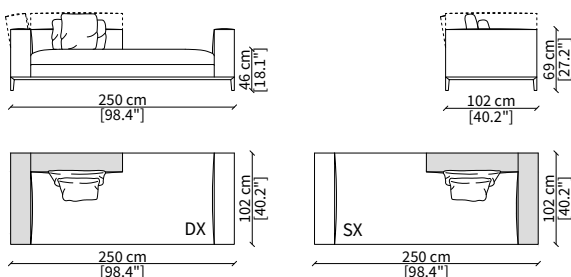

DIVANO ANGOLO / SOFA CORNER

cod. 12727

Divano angolo 250 cm / Corner sofa 250 cm

DIVANO ANGOLO PER TOP / SOFA CORNER FOR TOP

cod. 12728

Divano angolo per top 250 cm / Sofa corner for top 250 cm

TERMINALE ANGOLO / TERMINAL CORNER