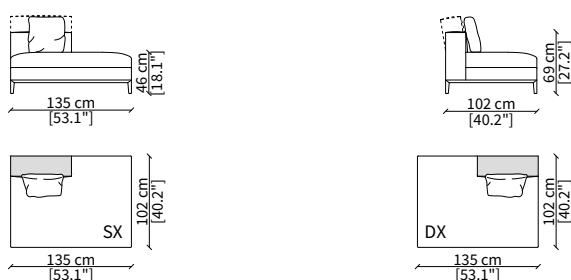

ELEMENTI DORMEUSE CENTRALI / CENTRAL DORMEUSE ELEMENTS

cod. 12719

Elemento 135 cm / Element 135 cm