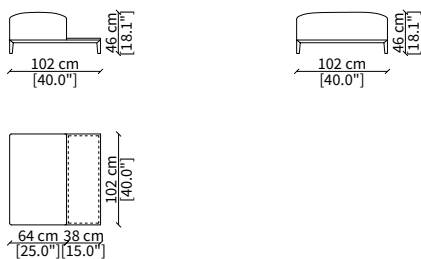

cod. 12738

Elemento con top in cuoio 102x102 cm
Element with hide top 102x102 cm