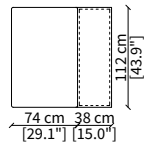

Elemento 227 cm / Element 227 cm

ELEMENTO ANGOLO / CORNER ELEMENT

cod. 13020

Elemento 112 cm / Element 112 cm

Dimensioni espresse in cm se non diversamente indicato.
L'Azienda si riserva il diritto di apportare modifiche ai modelli senza preavviso.
Tolleranza sulle misure indicate di +/- 2%.

Elemento con top in cuoio 102x102 cm
Element with hide top 102x102 cm

cod. 12739

Elemento con top in cuoio 112x112 cm
Element with hide top 112x112 cm

cod. 12740

Elemento con top in cuoio 102x205 cm
Element with hide top 102x205 cm

MENSOLE / SHELVES

cod. 12741

Mensola 112x38 cm / Shelve 112x38 cm

cod. 12742

Mensola 132x38 cm / Shelve 132x38 cm

cod. 12743 - 12746

Mensola con profondità 20 cm e lunghezza personalizzabile fino a 250 cm
Shelve with 20 cm depth and bespoke length up to 250 cm