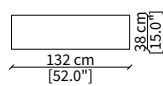

MENSOLE / SHELVES

cod. 12741

Mensola 112x38 cm / Shelve 112x38 cm

cod. 12742

Mensola 132x38 cm / Shelve 132x38 cm

cod. 12743 - 12746

Mensola con profondità 20 cm e lunghezza personalizzabile fino a 250 cm
Shelve with 20 cm depth and bespoke length up to 250 cm