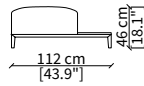

cod. 12739

Elemento con top in cuoio 112x112 cm
Element with hide top 112x112 cm