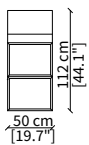

ACCESSORI / ACCESSORIES

cod. 12749L

Cabinet 50x112 cm con due vassoi
Cabinet 50x112 with two tray