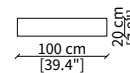

MENSOLE / SHELVES

cod. 12741

Mensola 112x38 cm / Shelve 112x38 cm

cod. 12742

Mensola 132x38 cm / Shelve 132x38 cm

cod. 12743 - 12746

Mensola con profondità 20 cm e lunghezza personalizzabile fino a 250 cm
Shelve with 20 cm depth and bespoke length up to 250 cm