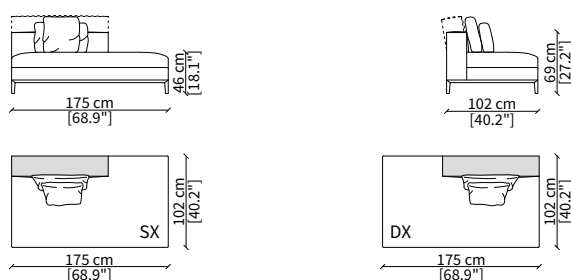

cod. 12720

Elemento 175 cm / Element 175 cm