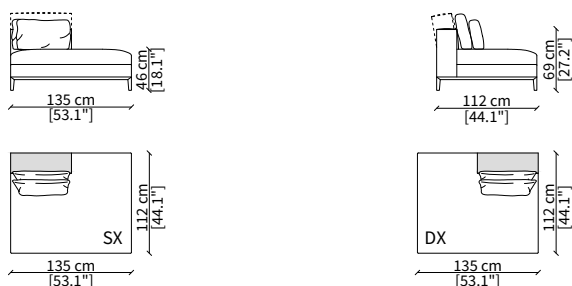

ELEMENTI DORMEUSE CENTRALI / CENTRAL DORMEUSE ELEMENTS

cod. 12816

Elemento 135 cm / Element 135 cm