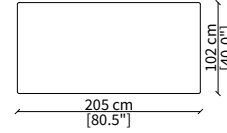

cod. 12737

Elemento 102x205 cm / Element 102x205 cm