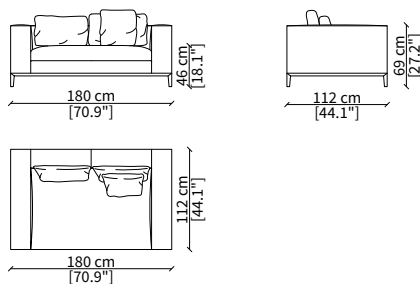

TAYLOR LARGE Design R&D Frigerio

DIVANI / SOFA

cod. 13000

Divano 180 cm / Sofa 180 cm