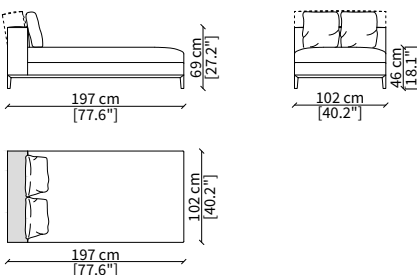

cod. 12731

Elemento angolo 197 cm / Corner element 197 cm