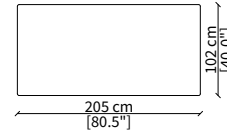

cod. 12737

Elemento 102x205 cm / Element 102x205 cm