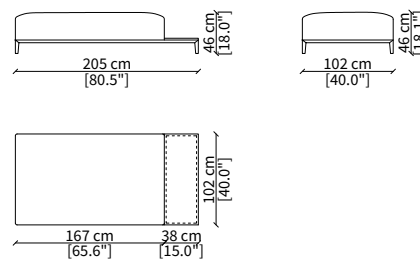

cod. 12740

Elemento con top in cuoio 102x205 cm
Element with hide top 102x205 cm

Dimensioni espresse in cm se non diversamente indicato.
L'Azienda si riserva il diritto di apportare modifiche ai modelli senza preavviso.
Tolleranza sulle misure indicate di +/- 2%.