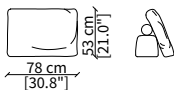

Cuscino a libero posizionamento 57x53 cm
Freestanding backrest 57x53 cm

cod. 14035

Cuscino a libero posizionamento 78x53 cm
Freestanding backrest 78x53 cm

TAYLOR
Design R&D Frigerio

COMPOSIZIONI/COMPOSITIONS