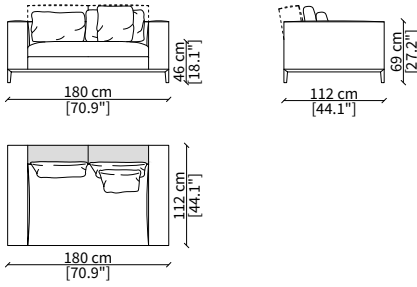

TAYLOR UP LARGE

Design R&D Frigerio

DIVANI / SOFA

cod. 12800

Divano 180 cm / Sofa 180 cm