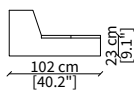

ACCESSORI / ACCESSORIES

cod. 12749M

Cabinet 50x102 cm con due vassoi
Cabinet 50x102 with two tray