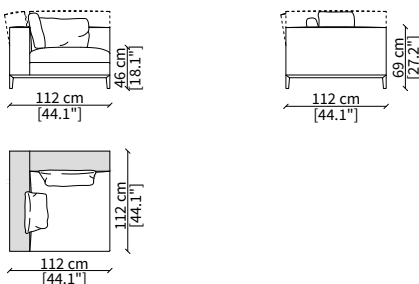

Elemento 227 cm / Element 227 cm

ELEMENTO ANGOLO / CORNER ELEMENT

cod. 12820

Elemento 112 cm / Element 112 cm

Dimensioni espresse in cm se non diversamente indicato.
L'Azienda si riserva il diritto di apportare modifiche ai modelli senza preavviso.
Tolleranza sulle misure indicate di +/- 2%.