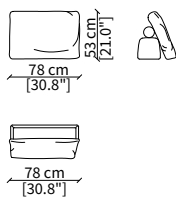

cod. 14035

Cuscino a libero posizionamento 78x53 cm
Freestanding backrest 78x53 cm