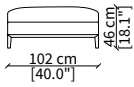

TAYLOR LARGE

Design R&D Frigerio

POUFS

cod. 12735

Elemento 102x102 cm / Element 102x102 cm