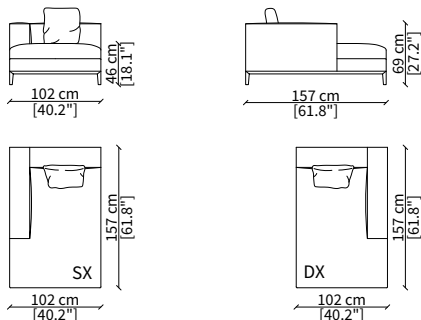

TAYLOR LARGE Design R&D Frigerio

ELEMENTI CHAISE LONGUE / CHAISE LONGUE ELEMENTS

cod. 12921

Elemento 102 cm / Element 102 cm