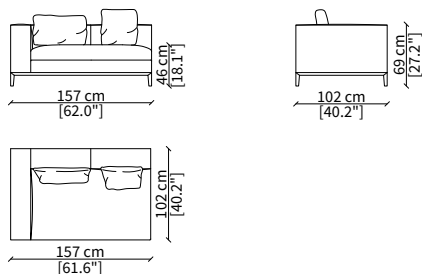

Divano 220 cm / Sofa 220 cm

cod. 12903

Divano 250 cm / Sofa 250 cm

DIVANO PER TOP / SOFA FOR TOP

cod. 12904

Divano per top 250 cm / Sofa for top 250 cm

ELEMENTI TERMINALI / TERMINAL ELEMENTS

cod. 12905

Terminale 157 cm / Terminal 157 cm

cod. 12906

Terminale 177 cm / Terminal 177 cm

cod. 12907

Terminale 197 cm / Terminal 197 cm

Dimensioni espresse in cm se non diversamente indicato.
L'Azienda si riserva il diritto di apportare modifiche ai modelli senza preavviso.
Tolleranza sulle misure indicate di +/- 2%.