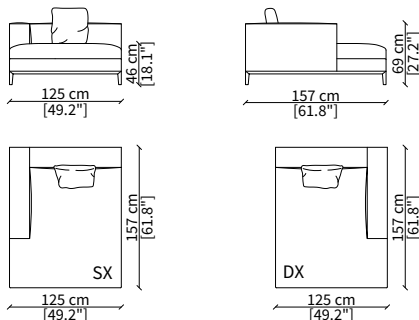

TAYLOR LARGE Design R&D Frigerio

ELEMENTI CHAISE LONGUE / CHAISE LONGUE ELEMENTS

cod. 12921

Elemento 102 cm / Element 102 cm

cod. 12920

Elemento 125 cm / Element 125 cm

ELEMENTO CHAISE LONGUE CENTRALE / CENTRAL CHAISE LONGUE ELEMENT