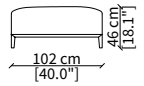

Elemento con top in cuoio 102x102 cm
Element with hide top 102x102 cm

cod. 12739

Elemento con top in cuoio 112x112 cm
Element with hide top 112x112 cm

cod. 12740

Elemento con top in cuoio 102x205 cm
Element with hide top 102x205 cm

MENSOLE / SHELVES

cod. 12747

Mensola 102x38 cm / Shelve 102x38 cm

cod. 12748

Mensola 122x38 cm / Shelve 122x38 cm

cod. 12743 - 12746

Mensola con profondità 20 cm e lunghezza personalizzabile fino a 250 cm
Shelve with 20 cm depth and bespoke length up to 250 cm