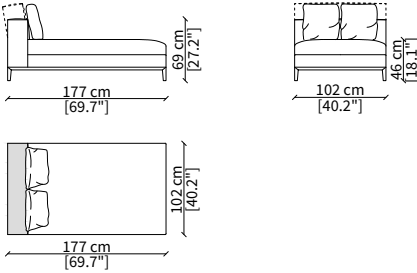

TAYLOR UP LARGE

Design R&D Frigerio

ELEMENTI LONGUE ANGOLO / LONGUE CORNER ELEMENTS

cod. 12730

Elemento 177 cm / Element 177 cm