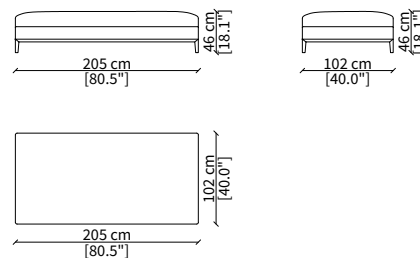

POUFS

cod. 12735

Elemento 102x102 cm / Element 102x102 cm

cod. 12736

Elemento 112x112 cm / Element 112x112 cm

cod. 12737

Elemento 102x205 cm / Element 102x205 cm