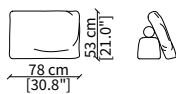

cod. 14035

Cuscino a libero posizionamento 78x53 cm
Freestanding backrest 78x53 cm