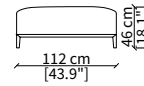

cod. 12739

Elemento con top in cuoio 112x112 cm
Element with hide top 112x112 cm