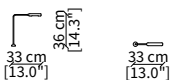

cod. TYDA

Lampada per cabinet / Cabinet lamp