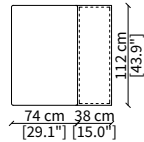

Terminale 157 cm / Terminal 157 cm

cod. 12906

Terminale 177 cm / Terminal 177 cm

cod. 12907

Terminale 197 cm / Terminal 197 cm

Dimensioni espresse in cm se non diversamente indicato.
L'Azienda si riserva il diritto di apportare modifiche ai modelli senza preavviso.
Tolleranza sulle misure indicate di +/- 2%.

Elemento 227 cm / Element 227 cm

ELEMENTO ANGOLO / CORNER ELEMENT

cod. 12923

Elemento 102 cm / Element 102 cm

Dimensioni espresse in cm se non diversamente indicato.
L'Azienda si riserva il diritto di apportare modifiche ai modelli senza preavviso.
Tolleranza sulle misure indicate di +/- 2%.

Elemento con top in cuoio 102x102 cm
Element with hide top 102x102 cm

cod. 12739

Elemento con top in cuoio 112x112 cm
Element with hide top 112x112 cm

cod. 12740

Elemento con top in cuoio 102x205 cm
Element with hide top 102x205 cm

MENSOLE / SHELVES

cod. 12747

Mensola 102x38 cm / Shelve 102x38 cm

cod. 12748

Mensola 122x38 cm / Shelve 122x38 cm

cod. 12743 - 12746

Mensola con profondità 20 cm e lunghezza personalizzabile fino a 250 cm
Shelve with 20 cm depth and bespoke length up to 250 cm