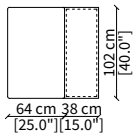

cod. 12738

Elemento con top in cuoio 102x102 cm
Element with hide top 102x102 cm