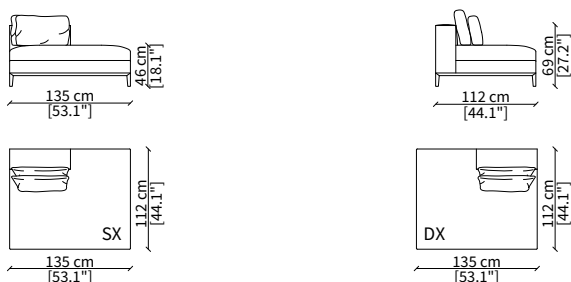

ELEMENTI DORMEUSE CENTRALI / CENTRAL DORMEUSE ELEMENTS

cod. 13016

Elemento 135 cm / Element 135 cm