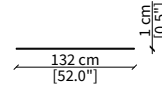

MENSOLE / SHELVES

cod. 12741

Mensola 112x38 cm / Shelve 112x38 cm

cod. 12742

Mensola 132x38 cm / Shelve 132x38 cm

cod. 12743 - 12746

Mensola con profondità 20 cm e lunghezza personalizzabile fino a 250 cm
Shelve with 20 cm depth and bespoke length up to 250 cm