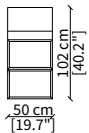

ACCESSORI / ACCESSORIES

cod. 12749M

Cabinet 50x102 cm con due vassoi
Cabinet 50x102 with two tray