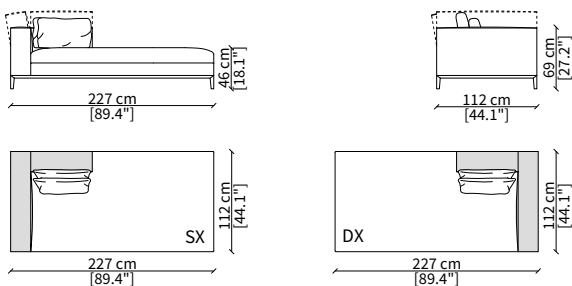

cod. 12823

Elemento angolo 227 cm / Corner element 227 cm

DORMEUSE ANGOLO PER TOP / DORMEUSE CORNER FOR TOP

cod. 12824

Elemento angolo per top 227 cm / Corner element for top 227 cm

Dimensioni espresse in cm se non diversamente indicato.
L'Azienda si riserva il diritto di apportare modifiche ai modelli senza preavviso.
Tolleranza sulle misure indicate di +/- 2%.