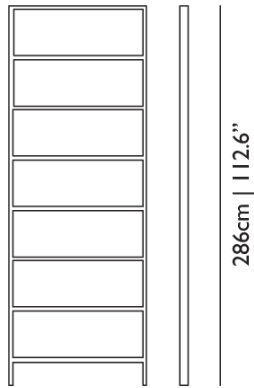

### Dimensions

105cm | 41.3" 6cm | 2.4"

### Product

**WIDTH** 105cm | 41.3"  
**HEIGHT** 286cm | 112.6"  
**DEPTH** 6cm | 2.4"

### Product

**WIDTH** 105cm | 41.3"  
**HEIGHT** 210cm | 82.7"  
**DEPTH** 6cm | 2.4"