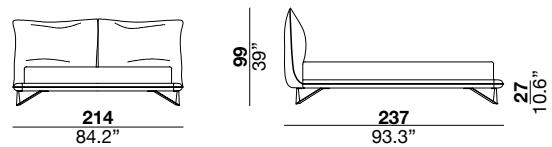

eden design marco fumagalli 2019

Bed with headboard and bedframe with metal structure, polyurethane foam padding and leather upholstery. Legs in matte anthracite painted metal with a soft touch finish. Note: The backside of the headboard can be covered with Jacquard Textile fabric.

Letto con testiera e giroletto con struttura metallica, imbottitura in poliuretano espanso, rivestimento in pelle. I piedi sono disponibili in metallo verniciato antracite opaco finizione Soft touch. Note: La testata può essere rivestita nella parte dietro, con tela jacquard.

160

180

QEN

KNG