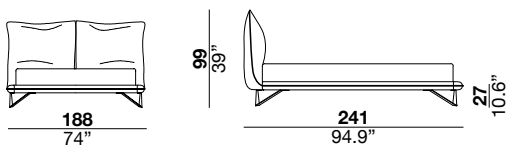

eden design marco fumagalli 2019

Bed with headboard and bedframe with metal structure, polyurethane foam padding and leather upholstery. Legs in matte anthracite painted metal with a soft touch finish. Note: The backside of the headboard can be covered with Jacquard Textile fabric.

Letto con testiera e giroletto con struttura metallica, imbottitura in poliuretano espanso, rivestimento in pelle. I piedi sono disponibili in metallo verniciato antracite opaco finizione Soft touch. Note: La testata può essere rivestita nella parte dietro, con tela jacquard.

160

180

QEN

KNG