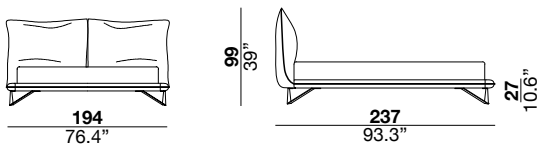

eden design marco fumagalli 2019

Bed with headboard and bedframe with metal structure, polyurethane foam padding and leather upholstery. Legs in matte anthracite painted metal with a soft touch finish. Note: The backside of the headboard can be covered with Jacquard Textile fabric.

Letto con testiera e giroletto con struttura metallica, imbottitura in poliuretano espanso, rivestimento in pelle. I piedi sono disponibili in metallo verniciato antracite opaco finizione Soft touch. Note: La testata può essere rivestita nella parte dietro, con tela jacquard.

160

180

QEN

KNG