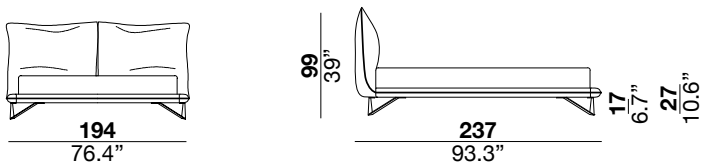

eden design marco fumagalli 2019

Bed with headboard and bedframe with metal structure, polyurethane foam padding and leather upholstery. Legs in matte anthracite painted metal with a soft touch finish. Note: The backside of the headboard can be covered with Jacquard Textile fabric.

Letto con testiera e giroletto con struttura metallica, imbottitura in poliuretano espanso, rivestimento in pelle. I piedi sono disponibili in metallo verniciato antracite opaco finizione Soft touch. Note: La testata può essere rivestita nella parte dietro, con tela jacquard.