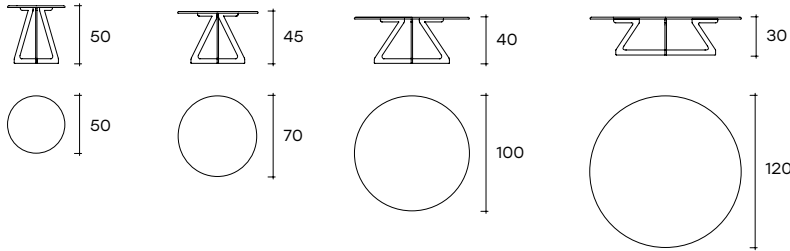

lakes

DESIGN
STUDIO KLASS

modello registrato
registered model

portata sul piano: 30 kg
load capacity on top: 30 kg

Tavolino con piano in vetro da 10 mm fuso a gran fuoco, retroverniciato con tinte metallizzate. Piano disponibile anche in marmo, spessore 20 mm. Base in metallo verniciato, finitura Grigio Lava o Champagne metallizzato.

Coffee table with 10 mm fused, back-lacquered glass top with metal paints. Top in also available in marble, 20 mm thick. Metal painted base available in Lava Grey or metallic Champagne finishes.

dimensioni L/Ø, P, H
dimensions L/Ø, W, H
(cm)