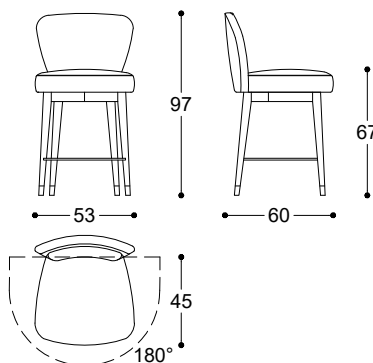

*Pier Luigi Frighetto, 2016*

Stool (swivel version available) with structure in solid beech wood, padding in expanded polyurethane. Legs in solid Ash, moka lacquered with metal glides and footrest in polished gold or dark bronze matt finishing. Non-removable cover.

*Sgabello (disponibile anche nella versione girevole) con struttura in legno di faggio, imbottitura in poliuretano espanso. Piedi in frassino tinto moka, rivestiti con puntale in metallo finitura oro lucido o bronzo scuro opaco. Poggiapiedi sgabello in metallo finitura oro lucido o bronzo scuro opaco. Non sfoderabile.*

Article: Stool H 67  
Code: OLI67

Article: Stool H 77  
Code: OLI77

Article: Stool H 67 swivel  
Code: OLI67SW

Article: Stool H 77 swivel  
Code: OLI77SW