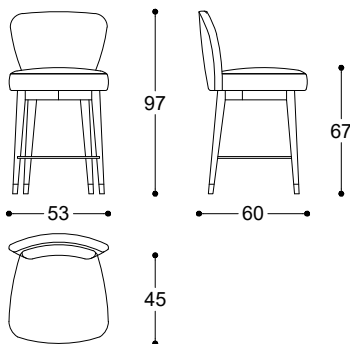

*Pier Luigi Frighetto, 2016*

Stool (swivel version available) with structure in solid beech wood, padding in expanded polyurethane. Legs in solid Ash, moka lacquered with metal glides and footrest in polished gold or dark bronze matt finishing. Non-removable cover.

*Sgabello (disponibile anche nella versione girevole) con struttura in legno di faggio, imbottitura in poliuretano espanso. Piedi in frassino tinto moka, rivestiti con puntale in metallo finitura oro lucido o bronzo scuro opaco. Poggiapiedi sgabello in metallo finitura oro lucido o bronzo scuro opaco. Non sfoderabile.*

Article: Stool H 67  
Code: OLI67

Article: Stool H 77  
Code: OLI77

Article: Stool H 67 swivel  
Code: OLI67SW

Article: Stool H 77 swivel  
Code: OLI77SW