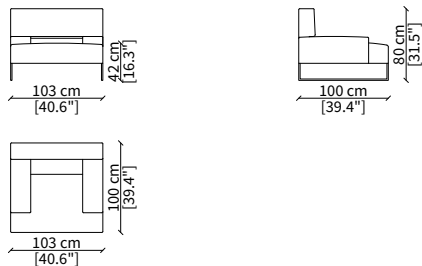

POLTRONA / ARMCHAIR

cod. 14033

Poltrona 103 cm / Armchair 103 cm

Dimensioni espresse in cm se non diversamente indicato.
L'Azienda si riserva il diritto di apportare modifiche ai modelli senza preavviso.
Tolleranza sulle misure indicate di +/- 2%.

POLTRONA / ARMCHAIR

cod. 14133

Poltrona 103 cm / Armchair 103 cm

Dimensioni espresse in cm se non diversamente indicato.
L'Azienda si riserva il diritto di apportare modifiche ai modelli senza preavviso.
Tolleranza sulle misure indicate di +/- 2%.