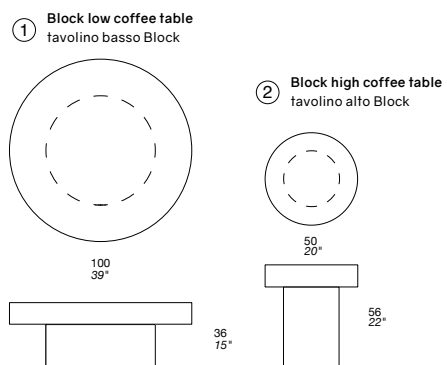

## DATI TECNICI

- Struttura in MDF laccato in finitura opaca e lucida
- Piedini antiscivolo in plastica

## TECHNICAL DATA

- Frame in laquered MDF, matte or glossy finishing
- Plastic anti-slip