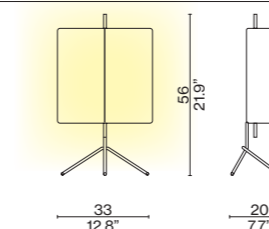

377 T101

377 T102

Table lamp
 Lampada da tavolo
 Lampe de table
 Tischlampe

Structure
 Struttura
 Structure
 Struktur

Natural brushed painted aluminium
 Alluminio verniciato spazzolato naturale
 Aluminium peint brossé naturel
 Naturgebürstetes lackiertes Aluminium