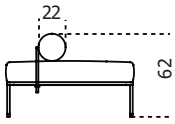

Cm (L x W x H)

Panca / Bench

97 x 78 x 62

Pouf / Pouffe

78 x 52 x 43.5

Cuscino decorativo / Decorative cushion

40 x 40

Inches (L x W x H)

Panca / Bench

38 $\frac{1}{4}$ x 30 $\frac{3}{4}$ x 24 $\frac{1}{2}$

Pouf / Pouffe

30 $\frac{3}{4}$ x 20 $\frac{1}{2}$ x 17 $\frac{1}{4}$

Cuscino decorativo / Decorative cushion

15 $\frac{3}{4}$ x 15 $\frac{3}{4}$