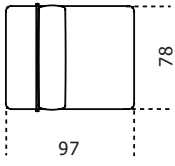

Cm (L x W x H)

Panca / Bench

97 x 78 x 62

Pouf / Pouffe

78 x 52 x 43.5

Cuscino decorativo / Decorative cushion

40 x 40

Inches (L x W x H)

Panca / Bench

38 $\frac{1}{4}$ x 30 $\frac{3}{4}$ x 24 $\frac{1}{2}$

Pouf / Pouffe

30 $\frac{3}{4}$ x 20 $\frac{1}{2}$ x 17 $\frac{1}{4}$

Cuscino decorativo / Decorative cushion

15 $\frac{3}{4}$ x 15 $\frac{3}{4}$