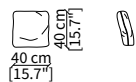

CUSCINI / CUSHIONS

cod. BE

Cuscino 40x40 cm con profilo tono su tono
Cushion 40x40 cm with tone on tone piping