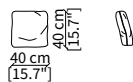

CUSCINI / CUSHIONS

cod. BE

Cuscino 40x40 cm con profilo tono su tono
Cushion 40x40 cm with tone on tone piping

cod. BC

Cuscino 40x40 cm con profilo in contrasto
Cushion 40x40 cm with piping in contrast

BESSIE POLTRONA Design R&D Frigerio