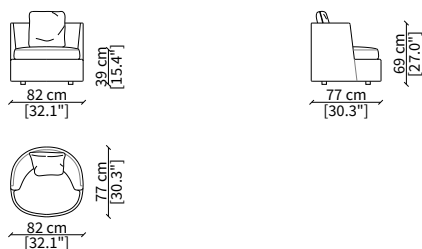

BESSIE POLTRONA

Design R&D Frigerio

POLTRONA / ARMCHAIR

cod. 11500

Poltrona / Armchair