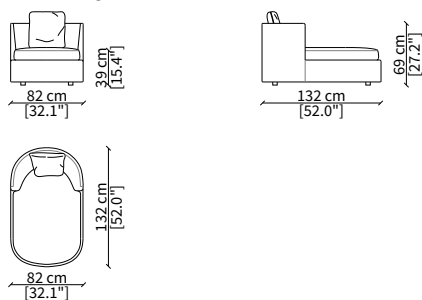

BESSIE POLTRONA

Design R&D Frigerio

POLTRONA / ARMCHAIR

cod. 11500

Poltrona / Armchair

CHAISE LONGUE

cod. 11501

Chaise Longue