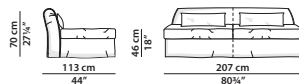

207 x 113 h70 cm - 80³/₄ x 44 h27¹/₄"

Divano. Sofa.

310 x 113 h70 cm - 121 x 44 h27¹/₄"

Divano. Sofa.