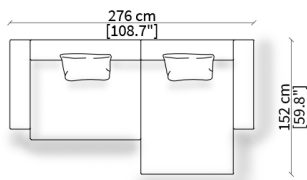

ESEMPI DI COMPOSIZIONI / COMPOSITION EXAMPLES

cod. 10400 - MSL + 10511

bracciolo MSL 101x23x55 cm cod. 10400
centrale 180 cm cod. 10511

cod. 10400 - MSL + 10508

bracciolo MSL 101x23x55 cm cod. 10400
centrale 105 cm cod. 10508

cod. 10400 - MSL + 10510 + 10405 - LSH + 10513

bracciolo MSL 101x23x55 cm cod. 10400
centrale 150 cm cod. 10510
bracciolo LSH 113x23x65 cm cod. 10405
dormeuse centrale 150 cm cod. 10513

cod. 10400 - MSL + 10508 + 10520

bracciolo MSL 101x23x55 cm cod. 10400
centrale 105 cm cod. 10508
dormeuse comfort 197 cm cod. 10520

cod. 10400 - MSL + 10509 + 10515

bracciolo MSL 101x23x55 cm cod. 10400
centrale 125 cm cod. 10509
chaise longue 105 cm cod. 10515