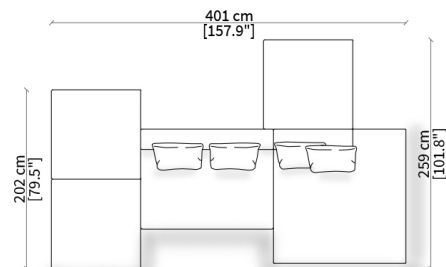

cod. 10416 + 10510 + 10521

pouf 101x101 cm cod. 10416
centrale 150 cm cod. 10510
dormeuse longue 150 cm cod. 10521