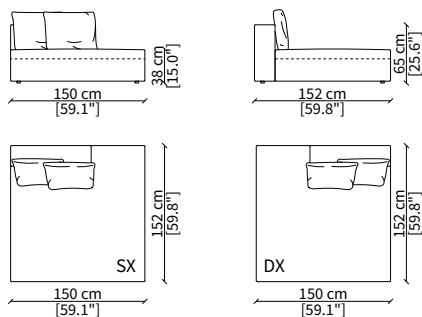

COOPER MEDIUM Design Gianfranco Frigerio

ELEMENTO DORMEUSE LONGUE / DORMEUSE LONGUE ELEMENT

cod. 10421

Elemento 150 cm / Element 150 cm

ELEMENTO COMFORT / COMFORT ELEMENT

cod. 10419

Elemento 197 cm / Element 197 cm