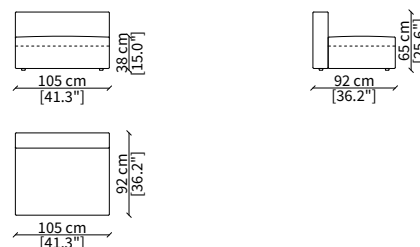

POUF

cod. 10807

Elemento 70x70 cm / Element 70x70 cm

Dimensioni espresse in cm se non diversamente indicato.
L'Azienda si riserva il diritto di apportare modifiche ai modelli senza preavviso.
Tolleranza sulle misure indicate di +/- 2%.