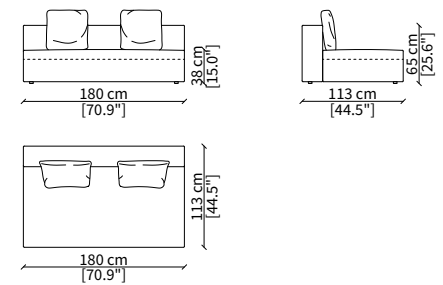

cod. 10403 - LSL

Bracciolo 113x23x55 cm / Armrest 113x23x55 cm

cod. 10404 - LBL

Bracciolo 113x41x55 cm / Armrest 113x41x55 cm

cod. 10405 - LSH

Bracciolo 113x23x65 cm / Armrest 113x23x65 cm

ELEMENTI CENTRALI / CENTRAL ELEMENTS

cod. 10506

Elemento 78 cm / Element 78 cm

cod. 10507

Elemento 90 cm / Element 90 cm

cod. 10508

Elemento 105 cm / Element 105 cm

cod. 10509

Elemento 125 cm / Element 125 cm

cod. 10510

Elemento 150 cm / Element 150 cm

cod. 10511

Elemento 180 cm / Element 180 cm

Dimensioni espresse in cm se non diversamente indicato.
L'Azienda si riserva il diritto di apportare modifiche ai modelli senza preavviso.
Tolleranza sulle misure indicate di +/- 2%.