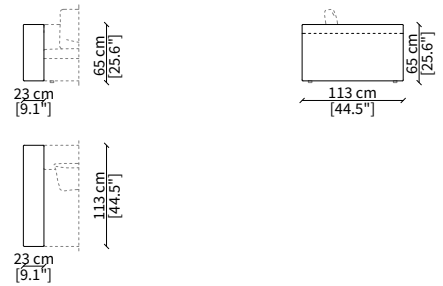

cod. 10413

Elemento 150 cm / Element 150 cm

Dimensioni espresse in cm se non diversamente indicato.
L'Azienda si riserva il diritto di apportare modifiche ai modelli senza preavviso.
Tolleranza sulle misure indicate di +/- 2%.

BRACCIOLI / ARMRESTS

cod. 10400 - MSL

Bracciolo 101x23x55 cm / Armrest 101x23x55 cm

cod. 10401 - MBL

Bracciolo 101x41x55 cm / Armrest 101x41x55 cm

cod. 10402 - MSH

Bracciolo 101x23x65 cm / Armrest 101x23x65 cm

cod. 10403 - LSL

Bracciolo 113x23x55 cm / Armrest 113x23x55 cm

cod. 10404 - LBL

Bracciolo 113x41x55 cm / Armrest 113x41x55 cm

cod. 10405 - LSH

Bracciolo 113x23x65 cm / Armrest 113x23x65 cm

ELEMENTI CENTRALI / CENTRAL ELEMENTS

cod. 10510

Elemento 150 cm / Element 150 cm

cod. 10511

Elemento 180 cm / Element 180 cm

Dimensioni espresse in cm se non diversamente indicato.
L'Azienda si riserva il diritto di apportare modifiche ai modelli senza preavviso.
Tolleranza sulle misure indicate di +/- 2%.