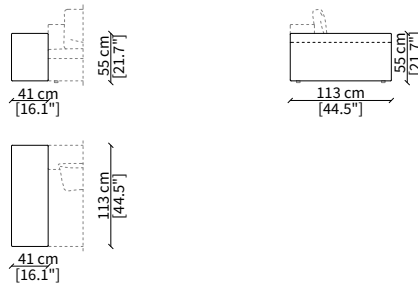

cod. 10404 - LBL

Bracciolo 113x41x55 cm / Armrest 113x41x55 cm