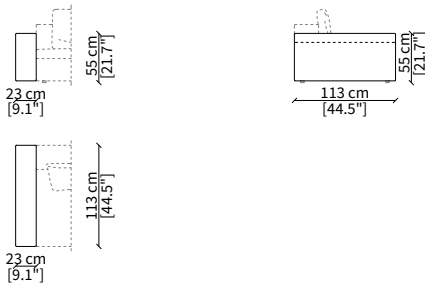

cod. 10403 - LSL

Bracciolo 113x23x55 cm / Armrest 113x23x55 cm