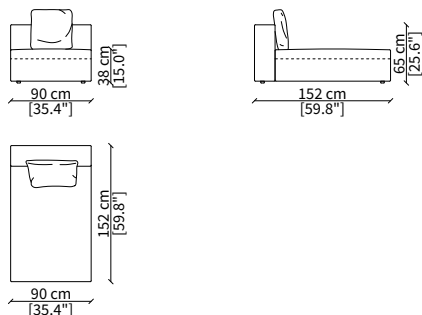

COOPER MEDIUM Design Gianfranco Frigerio

ELEMENTI CHAISE LONGUE / CHAISE LONGUE ELEMENTS

cod. 10414

Elemento 90 cm / Element 90 cm