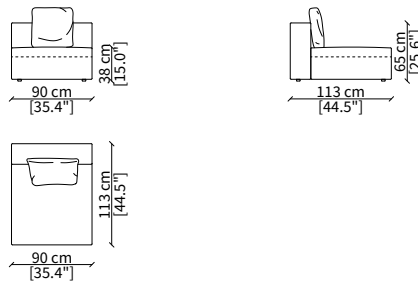

cod. 10507

Elemento 90 cm / Element 90 cm