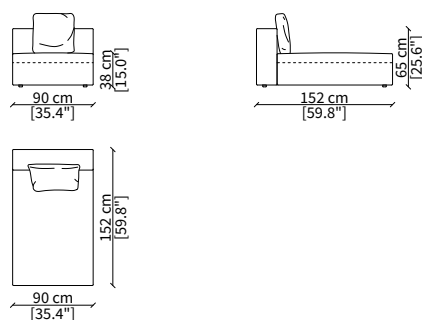

cod. 10510

Elemento 150 cm / Element 150 cm

cod. 10511

Elemento 180 cm / Element 180 cm

Dimensioni espresse in cm se non diversamente indicato.
L'Azienda si riserva il diritto di apportare modifiche ai modelli senza preavviso.
Tolleranza sulle misure indicate di +/- 2%.

ELEMENTO COMFORT / COMFORT ELEMENT

cod. 10519

Elemento 197 cm / Element 197 cm

Dimensioni espresse in cm se non diversamente indicato.
L'Azienda si riserva il diritto di apportare modifiche ai modelli senza preavviso.
Tolleranza sulle misure indicate di +/- 2%.

ELEMENTO DORMEUSE COMFORT / COMFORT DORMEUSE ELEMENT

cod. 10520

Dormeuse 197 cm / Dormeuse 197 cm

ELEMENTI CHAISE LONGUE / CHAISE LONGUE ELEMENTS

cod. 10514

Elemento 90 cm / Element 90 cm

cod. 10515

Elemento 105 cm / Element 105 cm

Elemento 150x101 cm / Element 150x101 cm

cod. 10423

Elemento 150x113 cm / Element 150x113 cm

Dimensioni espresse in cm se non diversamente indicato.
L'Azienda si riserva il diritto di apportare modifiche ai modelli senza preavviso.
Tolleranza sulle misure indicate di +/- 2%.