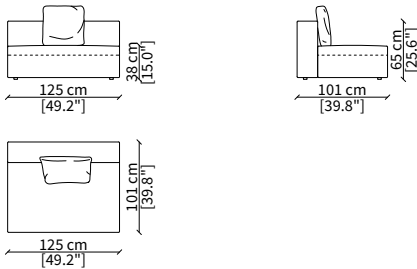

cod. 10409

Elemento 125 cm / Element 125 cm