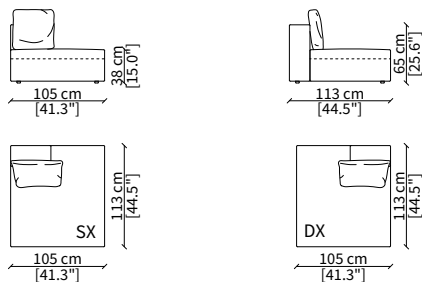

COOPER LARGE

Design Gianfranco Frigerio

ELEMENTI DORMEUSE / DORMEUSE ELEMENTS

cod. 10512

Elemento 105 cm / Element 105 cm