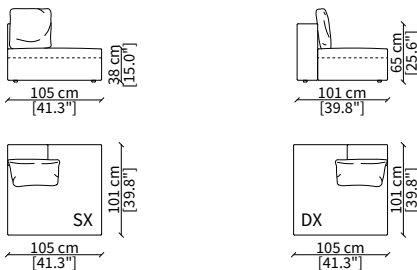

Elemento 125 cm / Element 125 cm

cod. 10410

Elemento 150 cm / Element 150 cm

cod. 10411

Elemento 180 cm / Element 180 cm

ELEMENTI DORMEUSE / DORMEUSE ELEMENTS

cod. 10412

Elemento 105 cm / Element 105 cm

cod. 10413

Elemento 150 cm / Element 150 cm

Dimensioni espresse in cm se non diversamente indicato.
L'Azienda si riserva il diritto di apportare modifiche ai modelli senza preavviso.
Tolleranza sulle misure indicate di +/- 2%.

cod. 10510

Elemento 150 cm / Element 150 cm

cod. 10511

Elemento 180 cm / Element 180 cm

Dimensioni espresse in cm se non diversamente indicato.
L'Azienda si riserva il diritto di apportare modifiche ai modelli senza preavviso.
Tolleranza sulle misure indicate di +/- 2%.