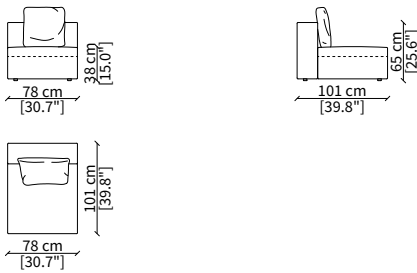

ELEMENTI CENTRALI / CENTRAL ELEMENTS

cod. 10406

Elemento 78 cm / Element 78 cm