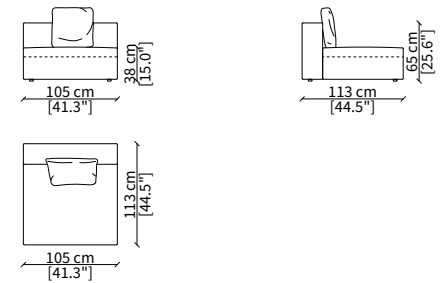

cod. 10413

Elemento 150 cm / Element 150 cm

Dimensioni espresse in cm se non diversamente indicato.
L'Azienda si riserva il diritto di apportare modifiche ai modelli senza preavviso.
Tolleranza sulle misure indicate di +/- 2%.

cod. 10403 - LSL

Bracciolo 113x23x55 cm / Armrest 113x23x55 cm

cod. 10404 - LBL

Bracciolo 113x41x55 cm / Armrest 113x41x55 cm

cod. 10405 - LSH

Bracciolo 113x23x65 cm / Armrest 113x23x65 cm

ELEMENTI CENTRALI / CENTRAL ELEMENTS

cod. 10506

Elemento 78 cm / Element 78 cm

cod. 10507

Elemento 90 cm / Element 90 cm

cod. 10508

Elemento 105 cm / Element 105 cm

cod. 10509

Elemento 125 cm / Element 125 cm

cod. 10510

Elemento 150 cm / Element 150 cm

cod. 10511

Elemento 180 cm / Element 180 cm

Dimensioni espresse in cm se non diversamente indicato.
L'Azienda si riserva il diritto di apportare modifiche ai modelli senza preavviso.
Tolleranza sulle misure indicate di +/- 2%.