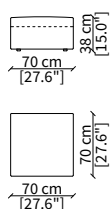

cod. 10800

Elemento 98x92 cm / Element 98x92 cm

ELEMENTI TERMINALI / TERMINAL ELEMENTS

cod. 10804

Elemento 83 cm / Element 83 cm

cod. 10805

Elemento 105 cm / Element 105 cm

cod. 10806

Elemento 120 cm / Element 120 cm

ELEMENTI CENTRALI / CENTRAL ELEMENTS

cod. 10801

Elemento 68 cm / Element 68 cm

cod. 10802

Elemento 90 cm / Element 90 cm

cod. 10803

Elemento 105 cm / Element 105 cm

POUF

cod. 10807

Elemento 70x70 cm / Element 70x70 cm

Dimensioni espresse in cm se non diversamente indicato.
L'Azienda si riserva il diritto di apportare modifiche ai modelli senza preavviso.
Tolleranza sulle misure indicate di +/- 2%.