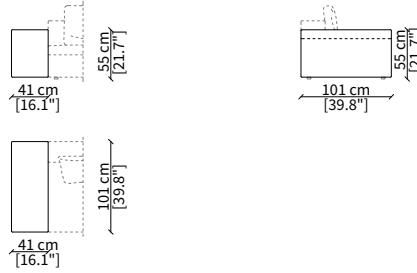

COOPER MEDIUM Design Gianfranco Frigerio

BRACCIOLI / ARMRESTS

cod. 10400 - MSL

Bracciolo 101x23x55 cm / Armrest 101x23x55 cm

cod. 10401 - MBL

Bracciolo 101x41x55 cm / Armrest 101x41x55 cm

cod. 10402 - MSH

Bracciolo 101x23x65 cm / Armrest 101x23x65 cm

cod. 10413

Elemento 150 cm / Element 150 cm

Dimensioni espresse in cm se non diversamente indicato.
L'Azienda si riserva il diritto di apportare modifiche ai modelli senza preavviso.
Tolleranza sulle misure indicate di +/- 2%.