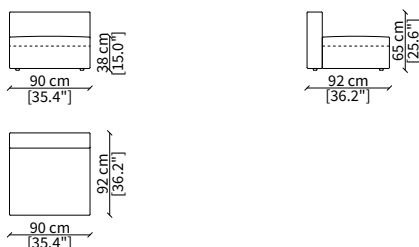

cod. 10802

Elemento 90 cm / Element 90 cm