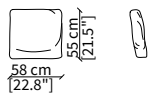

cod. CS

Cuscino 58x55 cm / Cushion 58x55 cm