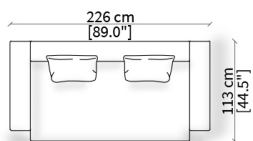

COOPER

Design Gianfranco Frigerio

ESEMPI DI COMPOSIZIONI / COMPOSITION EXAMPLES

cod. 10400 - MSL + 10511

bracciolo MSL 101x23x55 cm cod. 10400
centrale 180 cm cod. 10511