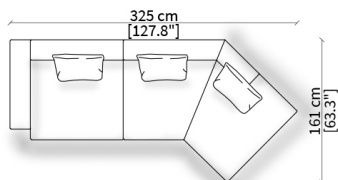

cod. 10400 - MSL + 10508 + 10520

bracciolo MSL 101x23x55 cm cod. 10400
centrale 105 cm cod. 10508
dormeuse comfort 197 cm cod. 10520