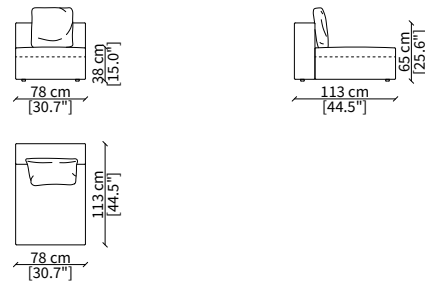

ELEMENTI CENTRALI / CENTRAL ELEMENTS

cod. 10506

Elemento 78 cm / Element 78 cm