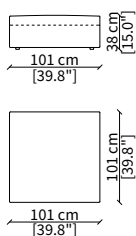

cod. 10416

Elemento 101x101 cm / Element 101x101 cm