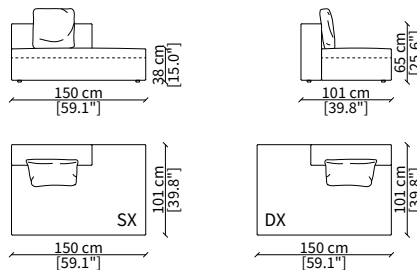

Elemento 125 cm / Element 125 cm

cod. 10410

Elemento 150 cm / Element 150 cm

cod. 10411

Elemento 180 cm / Element 180 cm

ELEMENTI DORMEUSE / DORMEUSE ELEMENTS

cod. 10412

Elemento 105 cm / Element 105 cm

cod. 10413

Elemento 150 cm / Element 150 cm

Dimensioni espresse in cm se non diversamente indicato.
L'Azienda si riserva il diritto di apportare modifiche ai modelli senza preavviso.
Tolleranza sulle misure indicate di +/- 2%.

cod. 10510

Elemento 150 cm / Element 150 cm

cod. 10511

Elemento 180 cm / Element 180 cm

Dimensioni espresse in cm se non diversamente indicato.
L'Azienda si riserva il diritto di apportare modifiche ai modelli senza preavviso.
Tolleranza sulle misure indicate di +/- 2%.