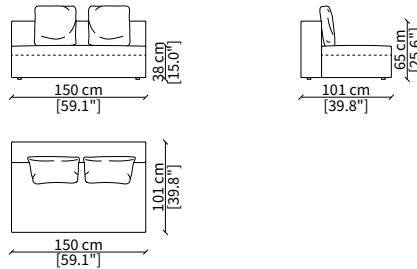

cod. 10410

Elemento 150 cm / Element 150 cm