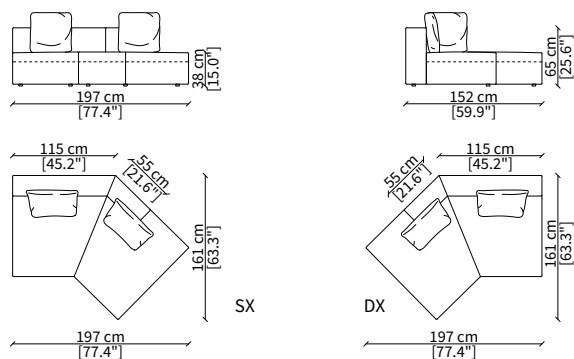

COOPER LARGE

Design Gianfranco Frigerio

ELEMENTO DORMEUSE COMFORT / COMFORT DORMEUSE ELEMENT

cod. 10520

Dormeuse 197 cm / Dormeuse 197 cm

ELEMENTI CHAISE LONGUE / CHAISE LONGUE ELEMENTS

cod. 10514

Elemento 90 cm / Element 90 cm