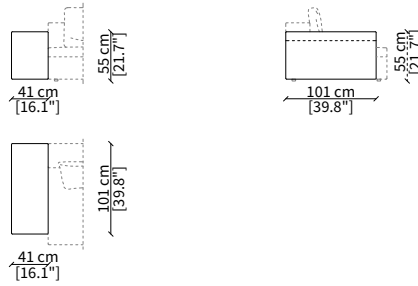

cod. 10413

Elemento 150 cm / Element 150 cm

Dimensioni espresse in cm se non diversamente indicato.
L'Azienda si riserva il diritto di apportare modifiche ai modelli senza preavviso.
Tolleranza sulle misure indicate di +/- 2%.

BRACCIOLI / ARMRESTS

cod. 10400 - MSL

Bracciolo 101x23x55 cm / Armrest 101x23x55 cm

cod. 10401 - MBL

Bracciolo 101x41x55 cm / Armrest 101x41x55 cm

cod. 10402 - MSH

Bracciolo 101x23x65 cm / Armrest 101x23x65 cm

cod. 10510

Elemento 150 cm / Element 150 cm

cod. 10511

Elemento 180 cm / Element 180 cm

Dimensioni espresse in cm se non diversamente indicato.
L'Azienda si riserva il diritto di apportare modifiche ai modelli senza preavviso.
Tolleranza sulle misure indicate di +/- 2%.