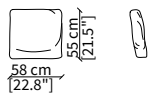

Elemento 150x101 cm / Element 150x101 cm

cod. 10423

Elemento 150x113 cm / Element 150x113 cm

Dimensioni espresse in cm se non diversamente indicato.
L'Azienda si riserva il diritto di apportare modifiche ai modelli senza preavviso.
Tolleranza sulle misure indicate di +/- 2%.

CUSCINI / CUSHIONS

cod. CO

Cuscino 58x40 cm / Cushion 58x40 cm

cod. CS

Cuscino 58x55 cm / Cushion 58x55 cm

cod. COS

Cuscino 58x55 cm / Cushion 58x55 cm

cod. 10424