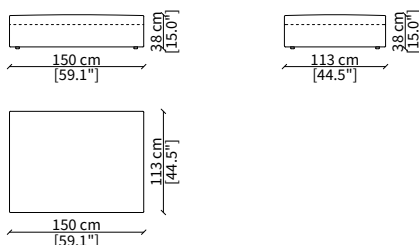

cod. 10423

Elemento 150x113 cm / Element 150x113 cm