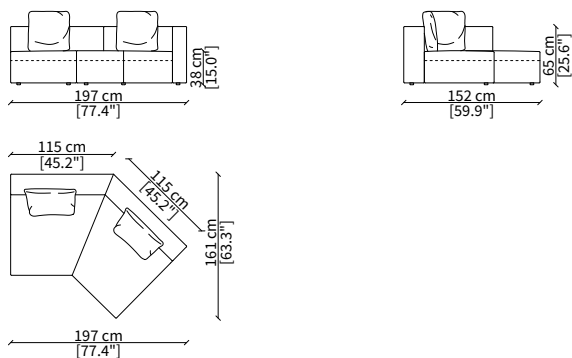

cod. 10413

Elemento 150 cm / Element 150 cm

Dimensioni espresse in cm se non diversamente indicato.
L'Azienda si riserva il diritto di apportare modifiche ai modelli senza preavviso.
Tolleranza sulle misure indicate di +/- 2%.

cod. 10510

Elemento 150 cm / Element 150 cm

cod. 10511

Elemento 180 cm / Element 180 cm

Dimensioni espresse in cm se non diversamente indicato.
L'Azienda si riserva il diritto di apportare modifiche ai modelli senza preavviso.
Tolleranza sulle misure indicate di +/- 2%.

ELEMENTI DORMEUSE / DORMEUSE ELEMENTS

cod. 10512

Elemento 105 cm / Element 105 cm

cod. 10513

Elemento 150 cm / Element 150 cm

ELEMENTO DORMEUSE LONGUE / DORMEUSE LONGUE ELEMENT

cod. 10521

Elemento 150 cm / Element 150 cm

ELEMENTO COMFORT / COMFORT ELEMENT

cod. 10519

Elemento 197 cm / Element 197 cm

Dimensioni espresse in cm se non diversamente indicato.
L'Azienda si riserva il diritto di apportare modifiche ai modelli senza preavviso.
Tolleranza sulle misure indicate di +/- 2%.