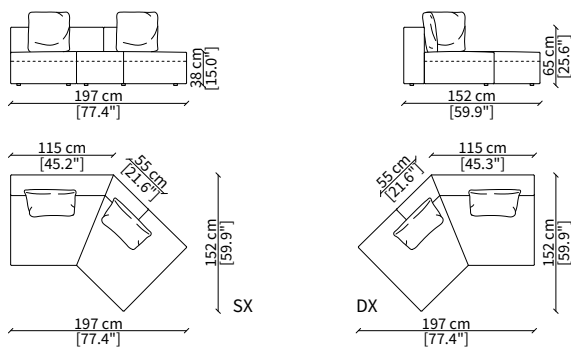

cod. 10413

Elemento 150 cm / Element 150 cm

Dimensioni espresse in cm se non diversamente indicato.
L'Azienda si riserva il diritto di apportare modifiche ai modelli senza preavviso.
Tolleranza sulle misure indicate di +/- 2%.

ELEMENTO DORMEUSE LONGUE / DORMEUSE LONGUE ELEMENT

cod. 10421

Elemento 150 cm / Element 150 cm

ELEMENTO COMFORT / COMFORT ELEMENT

cod. 10419

Elemento 197 cm / Element 197 cm

ELEMENTO DORMEUSE COMFORT / COMFORT DORMEUSE ELEMENT

cod. 10420

Dormeuse 197 cm / Dormeuse 197 cm

Dimensioni espresse in cm se non diversamente indicato.
L'Azienda si riserva il diritto di apportare modifiche ai modelli senza preavviso.
Tolleranza sulle misure indicate di +/- 2%.

cod. 10510

Elemento 150 cm / Element 150 cm

cod. 10511

Elemento 180 cm / Element 180 cm

Dimensioni espresse in cm se non diversamente indicato.
L'Azienda si riserva il diritto di apportare modifiche ai modelli senza preavviso.
Tolleranza sulle misure indicate di +/- 2%.