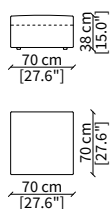

cod. 10413

Elemento 150 cm / Element 150 cm

Dimensioni espresse in cm se non diversamente indicato.
L'Azienda si riserva il diritto di apportare modifiche ai modelli senza preavviso.
Tolleranza sulle misure indicate di +/- 2%.

cod. 10420

Dormeuse 197 cm / Dormeuse 197 cm

Dimensioni espresse in cm se non diversamente indicato.
L'Azienda si riserva il diritto di apportare modifiche ai modelli senza preavviso.
Tolleranza sulle misure indicate di +/- 2%.

ELEMENTI CHAISE LONGUE / CHAISE LONGUE ELEMENTS

cod. 10414

Elemento 90 cm / Element 90 cm

cod. 10415

Elemento 105 cm / Element 105 cm

POUFS

cod. 10807

Elemento 70x70 cm / Element 70x70 cm