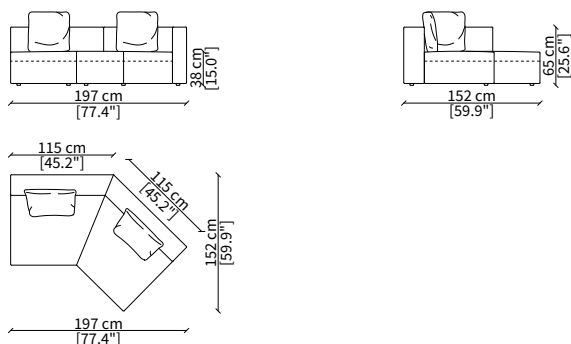

cod. 10413

Elemento 150 cm / Element 150 cm

Dimensioni espresse in cm se non diversamente indicato.
L'Azienda si riserva il diritto di apportare modifiche ai modelli senza preavviso.
Tolleranza sulle misure indicate di +/- 2%.

ELEMENTO DORMEUSE LONGUE / DORMEUSE LONGUE ELEMENT

cod. 10421

Elemento 150 cm / Element 150 cm

ELEMENTO COMFORT / COMFORT ELEMENT

cod. 10419

Elemento 197 cm / Element 197 cm

ELEMENTO DORMEUSE COMFORT / COMFORT DORMEUSE ELEMENT

cod. 10420

Dormeuse 197 cm / Dormeuse 197 cm

Dimensioni espresse in cm se non diversamente indicato.
L'Azienda si riserva il diritto di apportare modifiche ai modelli senza preavviso.
Tolleranza sulle misure indicate di +/- 2%.