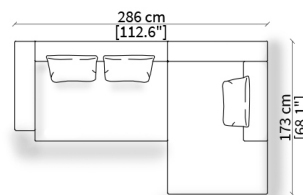

cod. 10400 - MSL + 10510 + 10405 - LSH + 10513

bracciolo MSL 101x23x55 cm cod. 10400
centrale 150 cm cod. 10510
bracciolo LSH 113x23x65 cm cod. 10405
dormeuse centrale 150 cm cod. 10513