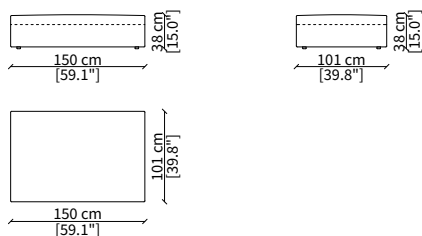

cod. 10422

Elemento 150x101 cm / Element 150x101 cm