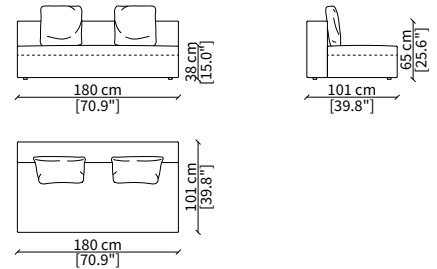

Elemento 125 cm / Element 125 cm

cod. 10410

Elemento 150 cm / Element 150 cm

cod. 10411

Elemento 180 cm / Element 180 cm

ELEMENTI DORMEUSE / DORMEUSE ELEMENTS

cod. 10412

Elemento 105 cm / Element 105 cm

cod. 10413

Elemento 150 cm / Element 150 cm

Dimensioni espresse in cm se non diversamente indicato.
L'Azienda si riserva il diritto di apportare modifiche ai modelli senza preavviso.
Tolleranza sulle misure indicate di +/- 2%.

cod. 10510

Elemento 150 cm / Element 150 cm

cod. 10511

Elemento 180 cm / Element 180 cm

Dimensioni espresse in cm se non diversamente indicato.
L'Azienda si riserva il diritto di apportare modifiche ai modelli senza preavviso.
Tolleranza sulle misure indicate di +/- 2%.