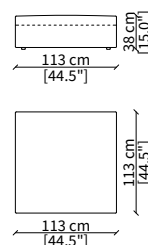

cod. 10417

Elemento 113x113 cm / Element 113x113 cm