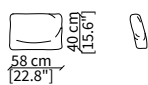

COOPER MEDIUM Design Gianfranco Frigerio

CUSCINI / CUSHIONS

cod. CO

Cuscino 58x40 cm / Cushion 58x40 cm