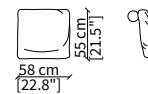

cod. COS

Cuscino 58x55 cm / Cushion 58x55 cm