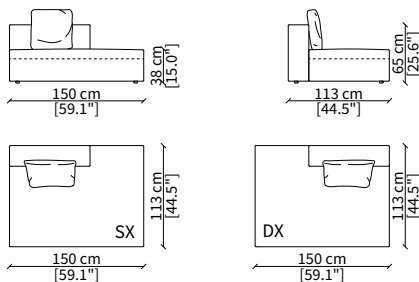

cod. 10513

Elemento 150 cm / Element 150 cm

ELEMENTO DORMEUSE LONGUE / DORMEUSE LONGUE ELEMENT

cod. 10521

Elemento 150 cm / Element 150 cm