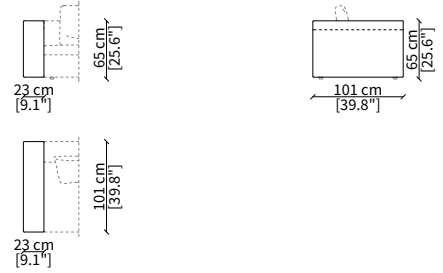

COOPER MEDIUM Design Gianfranco Frigerio

BRACCIOLI / ARMRESTS

cod. 10400 - MSL

Bracciolo 101x23x55 cm / Armrest 101x23x55 cm

cod. 10401 - MBL

Bracciolo 101x41x55 cm / Armrest 101x41x55 cm

cod. 10402 - MSH

Bracciolo 101x23x65 cm / Armrest 101x23x65 cm

cod. 10413

Elemento 150 cm / Element 150 cm

Dimensioni espresse in cm se non diversamente indicato.
L'Azienda si riserva il diritto di apportare modifiche ai modelli senza preavviso.
Tolleranza sulle misure indicate di +/- 2%.