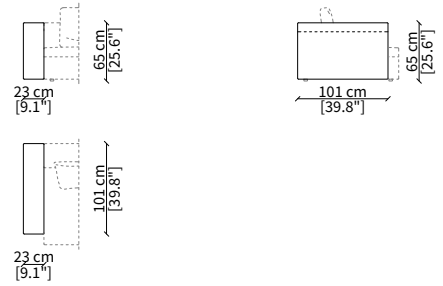

cod. 10413

Elemento 150 cm / Element 150 cm

Dimensioni espresse in cm se non diversamente indicato.
L'Azienda si riserva il diritto di apportare modifiche ai modelli senza preavviso.
Tolleranza sulle misure indicate di +/- 2%.

BRACCIOLI / ARMRESTS

cod. 10400 - MSL

Bracciolo 101x23x55 cm / Armrest 101x23x55 cm

cod. 10401 - MBL

Bracciolo 101x41x55 cm / Armrest 101x41x55 cm

cod. 10402 - MSH

Bracciolo 101x23x65 cm / Armrest 101x23x65 cm

cod. 10510

Elemento 150 cm / Element 150 cm

cod. 10511

Elemento 180 cm / Element 180 cm

Dimensioni espresse in cm se non diversamente indicato.
L'Azienda si riserva il diritto di apportare modifiche ai modelli senza preavviso.
Tolleranza sulle misure indicate di +/- 2%.