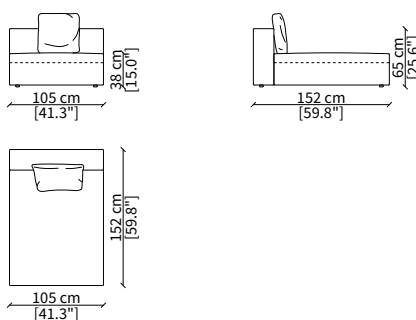

cod. 10510

Elemento 150 cm / Element 150 cm

cod. 10511

Elemento 180 cm / Element 180 cm

Dimensioni espresse in cm se non diversamente indicato.
L'Azienda si riserva il diritto di apportare modifiche ai modelli senza preavviso.
Tolleranza sulle misure indicate di +/- 2%.

ELEMENTO COMFORT / COMFORT ELEMENT

cod. 10519

Elemento 197 cm / Element 197 cm

Dimensioni espresse in cm se non diversamente indicato.
L'Azienda si riserva il diritto di apportare modifiche ai modelli senza preavviso.
Tolleranza sulle misure indicate di +/- 2%.

ELEMENTO DORMEUSE COMFORT / COMFORT DORMEUSE ELEMENT

cod. 10520

Dormeuse 197 cm / Dormeuse 197 cm

ELEMENTI CHAISE LONGUE / CHAISE LONGUE ELEMENTS

cod. 10514

Elemento 90 cm / Element 90 cm

cod. 10515

Elemento 105 cm / Element 105 cm

Elemento 150x101 cm / Element 150x101 cm

cod. 10423

Elemento 150x113 cm / Element 150x113 cm

Dimensioni espresse in cm se non diversamente indicato.
L'Azienda si riserva il diritto di apportare modifiche ai modelli senza preavviso.
Tolleranza sulle misure indicate di +/- 2%.