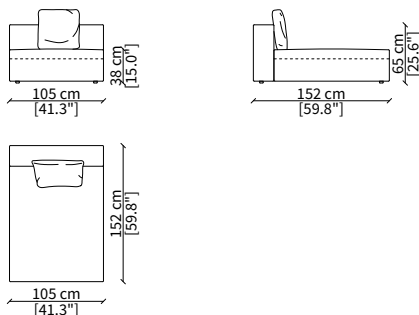

cod. 10415

Elemento 105 cm / Element 105 cm