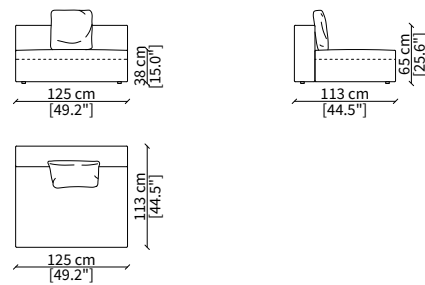

cod. 10413

Elemento 150 cm / Element 150 cm

Dimensioni espresse in cm se non diversamente indicato.
L'Azienda si riserva il diritto di apportare modifiche ai modelli senza preavviso.
Tolleranza sulle misure indicate di +/- 2%.

cod. 10403 - LSL

Bracciolo 113x23x55 cm / Armrest 113x23x55 cm

cod. 10404 - LBL

Bracciolo 113x41x55 cm / Armrest 113x41x55 cm

cod. 10405 - LSH

Bracciolo 113x23x65 cm / Armrest 113x23x65 cm

ELEMENTI CENTRALI / CENTRAL ELEMENTS

cod. 10506

Elemento 78 cm / Element 78 cm

cod. 10507

Elemento 90 cm / Element 90 cm

cod. 10508

Elemento 105 cm / Element 105 cm

cod. 10509

Elemento 125 cm / Element 125 cm

cod. 10510

Elemento 150 cm / Element 150 cm

cod. 10511

Elemento 180 cm / Element 180 cm

Dimensioni espresse in cm se non diversamente indicato.
L'Azienda si riserva il diritto di apportare modifiche ai modelli senza preavviso.
Tolleranza sulle misure indicate di +/- 2%.