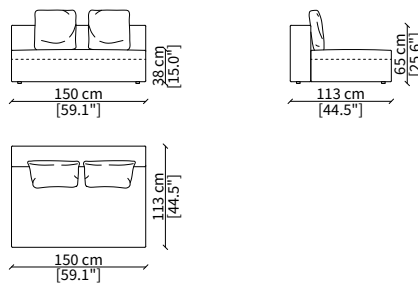

cod. 10403 - LSL

Bracciolo 113x23x55 cm / Armrest 113x23x55 cm

cod. 10404 - LBL

Bracciolo 113x41x55 cm / Armrest 113x41x55 cm

cod. 10405 - LSH

Bracciolo 113x23x65 cm / Armrest 113x23x65 cm

ELEMENTI CENTRALI / CENTRAL ELEMENTS

cod. 10506

Elemento 78 cm / Element 78 cm

cod. 10507

Elemento 90 cm / Element 90 cm

cod. 10508

Elemento 105 cm / Element 105 cm

cod. 10509

Elemento 125 cm / Element 125 cm

cod. 10510

Elemento 150 cm / Element 150 cm

cod. 10511

Elemento 180 cm / Element 180 cm

Dimensioni espresse in cm se non diversamente indicato.
L'Azienda si riserva il diritto di apportare modifiche ai modelli senza preavviso.
Tolleranza sulle misure indicate di +/- 2%.