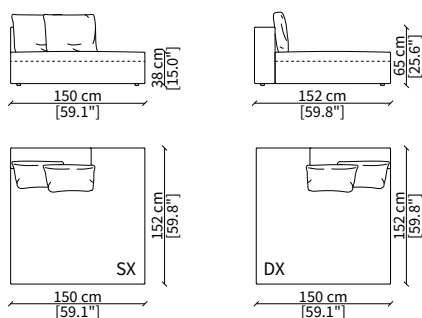

cod. 10413

Elemento 150 cm / Element 150 cm

Dimensioni espresse in cm se non diversamente indicato.
L'Azienda si riserva il diritto di apportare modifiche ai modelli senza preavviso.
Tolleranza sulle misure indicate di +/- 2%.

cod. 10510

Elemento 150 cm / Element 150 cm

cod. 10511

Elemento 180 cm / Element 180 cm

Dimensioni espresse in cm se non diversamente indicato.
L'Azienda si riserva il diritto di apportare modifiche ai modelli senza preavviso.
Tolleranza sulle misure indicate di +/- 2%.

ELEMENTI DORMEUSE / DORMEUSE ELEMENTS

cod. 10512

Elemento 105 cm / Element 105 cm

cod. 10513

Elemento 150 cm / Element 150 cm

ELEMENTO DORMEUSE LONGUE / DORMEUSE LONGUE ELEMENT

cod. 10521

Elemento 150 cm / Element 150 cm

ELEMENTO COMFORT / COMFORT ELEMENT

cod. 10519

Elemento 197 cm / Element 197 cm

Dimensioni espresse in cm se non diversamente indicato.
L'Azienda si riserva il diritto di apportare modifiche ai modelli senza preavviso.
Tolleranza sulle misure indicate di +/- 2%.