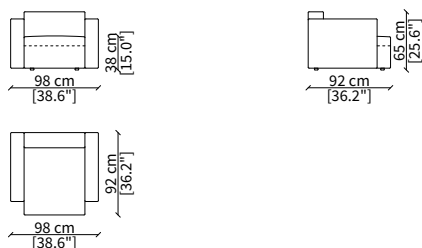

COOPER JUNIOR Design Gianfranco Frigerio

POLTRONA / ARMCHAIR

cod. 10800

Elemento 98x92 cm / Element 98x92 cm

ELEMENTI TERMINALI / TERMINAL ELEMENTS

cod. 10804

Elemento 83 cm / Element 83 cm