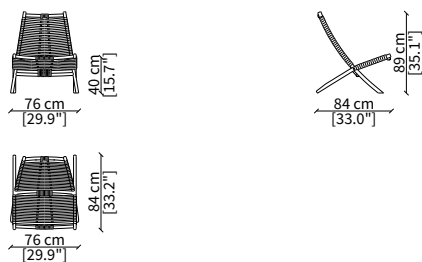

HULI POLTRONA Design Federica Biasi

POLTRONA / ARMCHAIR

cod. 17900

Poltrona / Armchair

CUSCINO / CUSHION

cod. 17901

Cuscino / Cushion