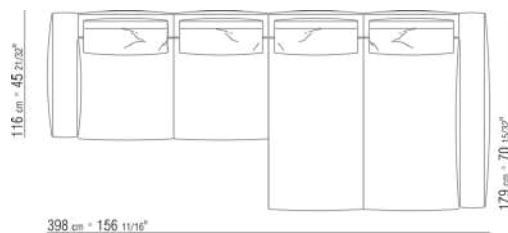

0271YN

N.1 COD.027113 - END UNIT L / FINISH PLUS CM.199 x106
N.1 COD.028753 - OTTOMAN FINISH PLUS CM.170 x170
N.2 COD.027198 - CUSHION CM.52 x48

0287XA

N.1 COD.0287B3 - END UNIT L CM.199 x116
N.1 COD.0287B4 - END UNIT R CM.199 x179