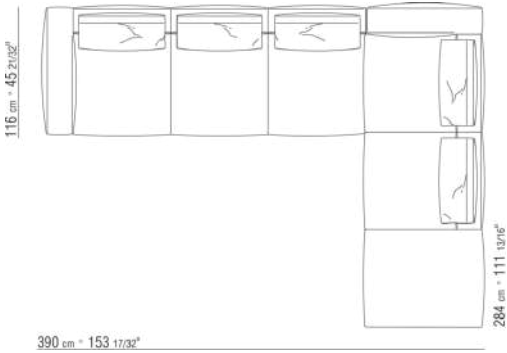

0287XR

N.1 COD.028717 - END UNIT L / FINISH PLUS CM.284 x116
N.1 COD.027127 - LONG CORNER FINISH PLUS CM.284 x106