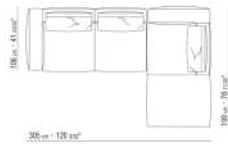

N.1 COD.0271B2 - END UNIT R CM.199 x106

0271XC

N.1 COD.0271A5 - SOFA CM.312 x106

N.1 COD.0271B6 - END UNIT R CM.284 x106

0271XD

N.1 COD.0271B3 - END UNIT L CM.199 x106  
N.1 COD.0271C3 - LONG CORNER L CM.199 x106