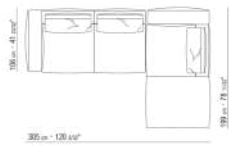

---

0271XQ

N.1 COD.027105 - SOFA / FINISH PLUS CM.312 x106

N.1 COD.027116 - END UNIT R / FINISH PLUS CM.284 x106

0271XR

N.1 COD.027113 - END UNIT L / FINISH PLUS CM.199 x106  
N.1 COD.027123 - LONG CORNER FINISH PLUS CM.199 x106