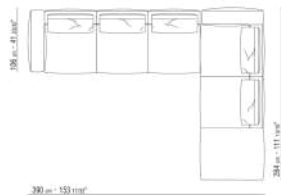

0271XT

N.1 COD.027117 - END UNIT L / FINISH PLUS CM.284 x106
N.1 COD.027127 - LONG CORNER FINISH PLUS CM.284 x106