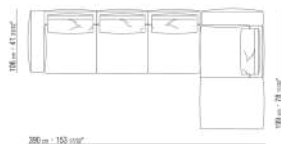

0271XS

N.1 COD.027117 - END UNIT L / FINISH PLUS CM.284 x106
N.1 COD.027123 - LONG CORNER FINISH PLUS CM.199 x106