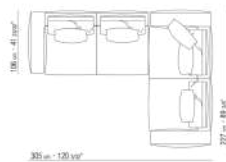

0271XL

N.1 COD.0271B3 - END UNIT L CM.199 x106
N.1 COD.0271A3 - SOFA CM.227 x106