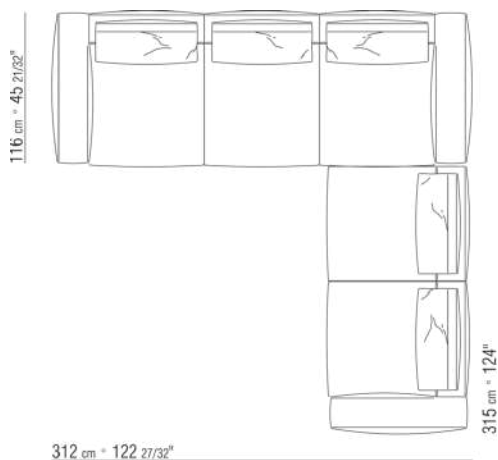

0287XP

N.1 COD.028705 - SOFA / FINISH PLUS CM.312 x116
N.1 COD.027112 - END UNIT R / FINISH PLUS CM.199 x106