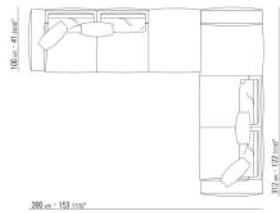

0271XY

N.1 COD.027127 - LONG CORNER FINISH PLUS CM.284 x106
N.1 COD.027146 - END UNIT R W/ARMREST FINISH PLUS CM.312 x106