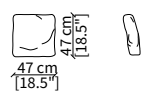

cod. 7002

Poltroncina / Small armchair

POLTRONCINA / SMALL ARMCHAIR

cod. 7001

Poltroncina / Small armchair

DIVANETTO / SMALL SOFA

cod. 7602

Divanetto 150 cm / Small sofa 150 cm

CUSCINO / CUSHION

cod. AS

Cuscino 47x47 cm / Cushion 47x47 cm

Dimensioni espresse in cm se non diversamente indicato.
L'Azienda si riserva il diritto di apportare modifiche ai modelli senza preavviso.
Tolleranza sulle misure indicate di +/- 2%.