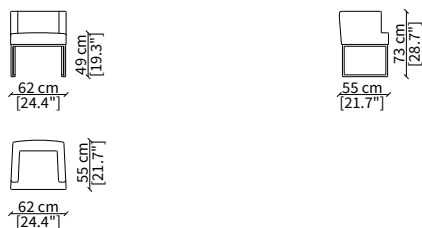

POLTRONCINA / SMALL ARMCHAIR

cod. 7001

Poltroncina / Small armchair