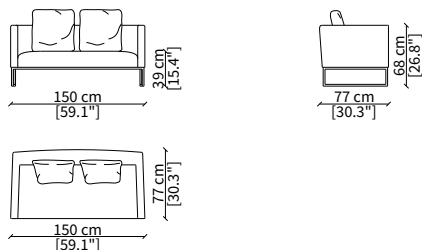

cod. 7002

Poltroncina / Small armchair

POLTRONCINA / SMALL ARMCHAIR

cod. 7001

Poltroncina / Small armchair

DIVANETTO / SMALL SOFA

cod. 7602

Divanetto 150 cm / Small sofa 150 cm

CUSCINO / CUSHION

cod. AS

Cuscino 47x47 cm / Cushion 47x47 cm

Dimensioni espresse in cm se non diversamente indicato.
L'Azienda si riserva il diritto di apportare modifiche ai modelli senza preavviso.
Tolleranza sulle misure indicate di +/- 2%.