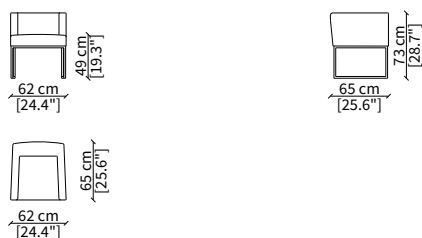

ASIA SOFT POLTRONA

Design R&D Frigerio

POLTRONA / ARMCHAIR

cod. 7601

Poltroncina 74 cm / Small armchair 74 cm

POLTRONCINA / SMLL ARMCHAIR

cod. 7002

Poltroncina / Small armchair

POLTRONCINA / SMALL ARMCHAIR

cod. 7001

Poltroncina / Small armchair

DIVANETTO / SMALL SOFA

cod. 7602

Divanetto 150 cm / Small sofa 150 cm

CUSCINO / CUSHION

cod. AS

Cuscino 47x47 cm / Cushion 47x47 cm

Dimensioni espresse in cm se non diversamente indicato.
L'Azienda si riserva il diritto di apportare modifiche ai modelli senza preavviso.
Tolleranza sulle misure indicate di +/- 2%.

Dimensions in centimeter if not differently indicated.
The Company reserves the right to change the models without any advance notice.
Tolerance on the given sizes +/- 2%.