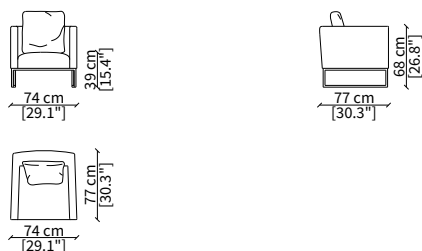

ASIA SOFT POLTRONA

Design R&D Frigerio

POLTRONA / ARMCHAIR

cod. 7601

Poltroncina 74 cm / Small armchair 74 cm

POLTRONCINA / SMLL ARMCHAIR

cod. 7002

Poltroncina / Small armchair