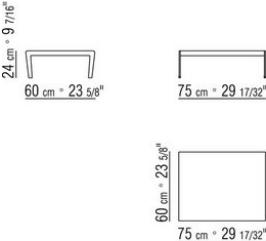

COD. 014C19

COD. 014C50

COD. 014C97

COD. 014C98

COD. 014C99

COD. 014C60

014CXA

- N.1 COD.014C33 - END UNIT L CM.218 x105
- N.4 COD.014C97 - CUSHION CM.52 x48
- N.1 COD.014C15 - LONG CORNER L CM.122 x182