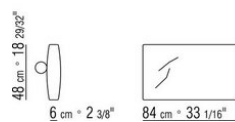

COD. 014C19

COD. 014C50

COD. 014C97

COD. 014C98

COD. 014C99

COD. 014C60

014CXA

- N.1 COD.014C33 - END UNIT L CM.218 x105
- N.4 COD.014C97 - CUSHION CM.52 x48
- N.1 COD.014C15 - LONG CORNER L CM.122 x182