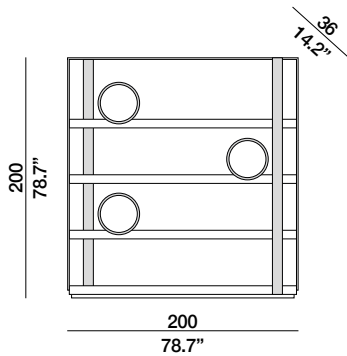

LI3_bookcase