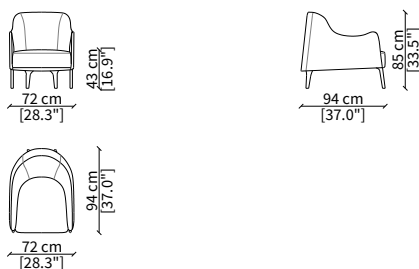

### CHAISE LONGUE

cod. 11507

Chaise Longue

Dimensioni espresse in cm se non diversamente indicato.  
L'Azienda si riserva il diritto di apportare modifiche ai modelli senza preavviso.  
Tolleranza sulle misure indicate di +/- 2%.