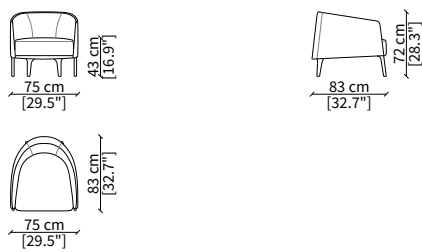

JACKIE POLTRONCINA

Design Gianfranco Frigerio

POLTRONCINA / SMALL ARMCHAIR

cod. 11503

Poltroncina / Small Armchair

SEDIA / CHAIR

cod. 11512

Sedia / Chair

POLTRONE / ARMCHAIRS

cod. 11504

Poltrona / Armchair

cod. 11508

Bergere

CHAISE LONGUE

cod. 11507

Chaise Longue

Dimensioni espresse in cm se non diversamente indicato.
L'Azienda si riserva il diritto di apportare modifiche ai modelli senza preavviso.
Tolleranza sulle misure indicate di +/- 2%.

Dimensions in centimeter if not differently indicated.
The Company reserves the right to change the models without any advance notice.
Tolerance on the given sizes +/- 2%.