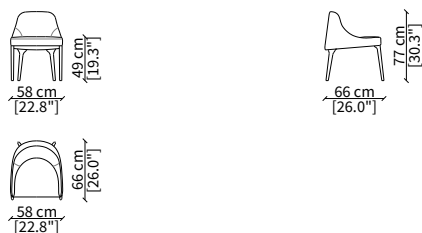

SEDIA / CHAIR

cod. 11512

Sedia / Chair

POLTRONE / ARMCHAIRS

cod. 11504

Poltrona / Armchair