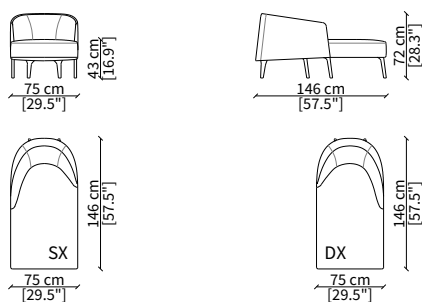

### CHAISE LONGUE

cod. 11507

Chaise Longue

Dimensioni espresse in cm se non diversamente indicato.  
L'Azienda si riserva il diritto di apportare modifiche ai modelli senza preavviso.  
Tolleranza sulle misure indicate di +/- 2%.

Dimensions in centimeter if not differently indicated.  
The Company reserves the right to change the models without any advance notice.  
Tolerance on the given sizes +/- 2%.