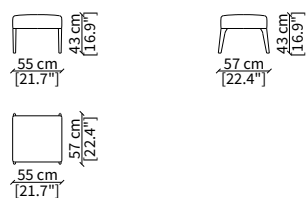

POUF

cod. 11511

Pouf

CUSCINI / CUSHIONS

cod. B01

Cuscino $\varnothing 47$ cm con profilo e bottone
Cushion $\varnothing 47$ cm with piping and button

cod. B02

Cuscino 65x30 cm con profilo e bottone
Cushion 65x30 cm with piping and button

cod. JR

Cuscino $\varnothing 47$ cm con profilo
Cushion $\varnothing 47$ cm with piping

cod. JA

Cuscino 65x30 cm con profilo
Cushion 65x30 cm with piping

cod. JQ

Cuscino 47x47 cm con profilo
Cushion 47x47 cm with piping